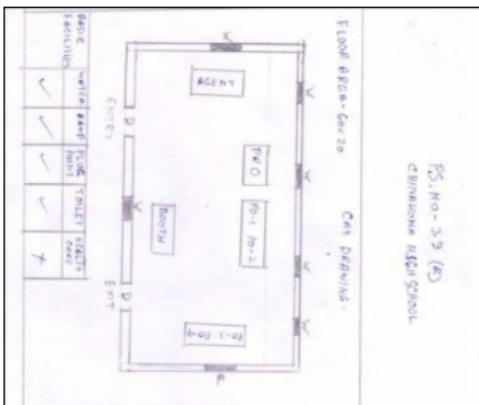

নিৰ্বাচক পঞ্জীয়ন বিষয়াৰ স্বাক্ষৰ

Nazri Naksha

Google Map View

Polling Station Building Front View

ভোটগ্ৰহন কেন্দ্ৰৰ সন্মুখৰ দৃশ্য

Cad View

Key MAP View

1 নাম : গোলাপী দাস স্বামীৰ নাম: মুকুন্দ দাস ঘৰ নং : 1 বয়স : 52 লিঙ্গ : মহিলা	HPQ2934578 ফটো উপলব্ধ	2 নাম : উদ্বৰ দাস পিতাৰ নাম: মুকুন্দ দাস ঘৰ নং : 1 বয়স : 33 লিঙ্গ : পুৰুষ	HPQ2934589 ফটো উপলব্ধ	3 নাম : বিশ্বজিত দাস পিতাৰ নাম: মুকুন্দ দাস ঘৰ নং : 1 বয়স : 30 লিঙ্গ : পুৰুষ	SHW0084129 ফটো উপলব্ধ
4 নাম : দ্বীপ দাস পিতাৰ নাম: মুকুন্দ দাস ঘৰ নং : 1 বয়স : 25 লিঙ্গ : পুৰুষ	SHW0084152 ফটো উপলব্ধ	5 নাম : কৃষ্ণা দাস স্বামীৰ নাম: বিশ্বজিৎ দাস ঘৰ নং : 1 বয়স : 20 লিঙ্গ : মহিলা	SHW0084178 ফটো উপলব্ধ	6 নাম : হৰেশ্বৰী দেবী স্বামীৰ নাম: বাৰ্জেন নাথ ঘৰ নং : 2 বয়স : 74 লিঙ্গ : মহিলা	HPQ2934603 ফটো উপলব্ধ
7 নাম : কুশল নাথ পিতাৰ নাম: বাৰ্জেন নাথ ঘৰ নং : 2 বয়স : 53 লিঙ্গ : পুৰুষ	HPQ2934614 ফটো উপলব্ধ	8 নাম : ৰতন নাথ পিতাৰ নাম: বাৰ্জেন নাথ ঘৰ নং : 2 বয়স : 51 লিঙ্গ : পুৰুষ	HPQ2934636 ফটো উপলব্ধ	9 নাম : মামনী নাথ স্বামীৰ নাম: কুশল নাথ ঘৰ নং : 2 বয়স : 48 লিঙ্গ : মহিলা	HPQ2934625 ফটো উপলব্ধ
10 নাম : অনিমা নাথ স্বামীৰ নাম: ৰতন নাথ ঘৰ নং : 2 বয়স : 45 লিঙ্গ : মহিলা	HPQ2934647 ফটো উপলব্ধ	11 নাম : ৰঞ্জ নাথ স্বামীৰ নাম: অনিল নাথ ঘৰ নং : 2 বয়স : 42 লিঙ্গ : মহিলা	HPQ2934658 ফটো উপলব্ধ	12 নাম : প্ৰিয়ঙ্কা নাথ পিতাৰ নাম: কুশল নাথ ঘৰ নং : 2 বয়স : 23 লিঙ্গ : মহিলা	HPQ0567164 ফটো উপলব্ধ
13 নাম : পাৰ্থ নাথ পিতাৰ নাম: অনিল নাথ ঘৰ নং : 2 বয়স : 23 লিঙ্গ : পুৰুষ	HPQ0571232 ফটো উপলব্ধ	14 নাম : কুপাৰৰ নাথ পিতাৰ নাম: অনিল নাথ ঘৰ নং : 02 বয়স : 20 লিঙ্গ : পুৰুষ	SHW0039875 ফটো উপলব্ধ	15 নাম : অৰ্পিতা নাথ পিতাৰ নাম: কুশল নাথ ঘৰ নং : 2 বয়স : 20 লিঙ্গ : মহিলা	SHW0073379 ফটো উপলব্ধ
16 নাম : দিগন্ত নাথ পিতাৰ নাম: মাধৱ নাথ ঘৰ নং : 2 নং বৈনাৰাসত্ৰ বয়স : 41 লিঙ্গ : পুৰুষ	HPQ0258897 ফটো উপলব্ধ	17 নাম : অনিল নাথ পিতাৰ নাম: বাৰ্জেন নাথ ঘৰ নং : 2ক বয়স : 45 লিঙ্গ : পুৰুষ	HPQ2934669 ফটো উপলব্ধ	18 নাম : মাধৱ নাথ পিতাৰ নাম: ঠানুৰাম নাথ ঘৰ নং : 3 বয়স : 75 লিঙ্গ : পুৰুষ	HPQ2934670 ফটো উপলব্ধ
S নাম : বনু দেবী স্বামীৰ নাম: মাধৱ নাথ ঘৰ নং : 3 বয়স : 65 লিঙ্গ : মহিলা	HPQ2934681 ফটো উপলব্ধ	20 নাম : ৰূপেন নাথ পিতাৰ নাম: মাধৱ নাথ ঘৰ নং : 3 বয়স : 45 লিঙ্গ : পুৰুষ	HPQ0466896 ফটো উপলব্ধ	21 নাম : অলকা নাথ স্বামীৰ নাম: ৰূপেন নাথ ঘৰ নং : 3 বয়স : 34 লিঙ্গ : মহিলা	HPQ2934727 ফটো উপলব্ধ
22 নাম : মাধৱী নাথ স্বামীৰ নাম: ফুলেশ্বৰ নাথ ঘৰ নং : 4 বয়স : 61 লিঙ্গ : মহিলা	HPQ0110858 ফটো উপলব্ধ	23 নাম : ক্ষেমাধৰ নাথ পিতাৰ নাম: ফুলেশ্বৰ নাথ ঘৰ নং : 8 বয়স : 36 লিঙ্গ : পুৰুষ	HPQ0467027 ফটো উপলব্ধ	24 নাম : চপ্পা চহৰীয়া স্বামীৰ নাম: ক্ষেমাধৰ নাথ ঘৰ নং : 4 বয়স : 31 লিঙ্গ : মহিলা	HPQ1313220 ফটো উপলব্ধ
25 নাম : বন্দিতা নাথ স্বামীৰ নাম: চম্পক নাথ ঘৰ নং : 4 বয়স : 22 লিঙ্গ : মহিলা	HPQ1313212 ফটো উপলব্ধ	26 নাম : বানেশ্বৰ নাথ পিতাৰ নাম: ৰবিৰাম নাথ ঘৰ নং : 5 বয়স : 81 লিঙ্গ : পুৰুষ	HPQ2934772 ফটো উপলব্ধ	27 নাম : দময়ন্তী নাথ স্বামীৰ নাম: বানেশ্বৰ নাথ ঘৰ নং : 5 বয়স : 73 লিঙ্গ : মহিলা	HPQ0467340 ফটো উপলব্ধ
28 নাম : শৰত নাথ পিতাৰ নাম: বানেশ্বৰ নাথ ঘৰ নং : 5 বয়স : 52 লিঙ্গ : পুৰুষ	HPQ2934794 ফটো উপলব্ধ	29 নাম : অৰ্চনা নাথ স্বামীৰ নাম: শৰত নাথ ঘৰ নং : 5 বয়স : 47 লিঙ্গ : মহিলা	HPQ2934807 ফটো উপলব্ধ	30 নাম : ভূপেন নাথ পিতাৰ নাম: বানেশ্বৰ নাথ ঘৰ নং : 5 বয়স : 42 লিঙ্গ : পুৰুষ	HPQ2934818 ফটো উপলব্ধ