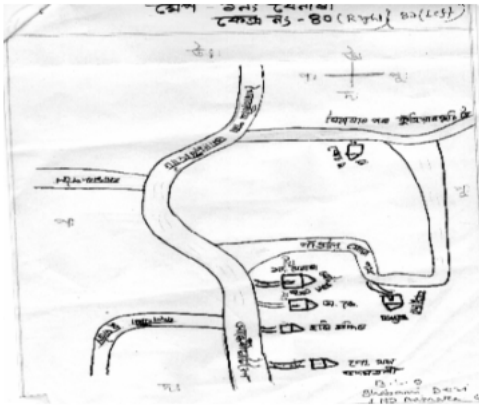

Nazri Naksha