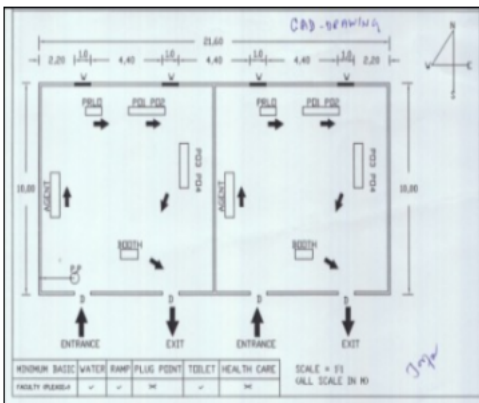

নিৰ্বাচক পঞ্জীয়ন বিষয়াৰ স্বাক্ষৰ

Nazri Naksha

Google Map View

Polling Station Building Front View

ভোটগ্ৰহন কেন্দ্ৰৰ সন্মুখৰ দৃশ্য

Cad View

Key MAP View

1 নাম : প্ৰণিতা কলিতা পিতাৰ নাম: বৰেন্দ্ৰ ডেকা ঘৰ নং : 30 বয়স : 31 লিঙ্গ : মহিলা	HPS0328401 ফটো উপলব্ধ	2 নাম : বিজু বড়ো পিতাৰ নাম: জিতেন বড়ো ঘৰ নং : 40 বয়স : 32 লিঙ্গ : মহিলা	MGB0176388 ফটো উপলব্ধ	3 নাম : হিমাশ্ৰী হাজৰিকা পিতাৰ নাম: গিৰিশ হাজৰিকা ঘৰ নং : 51 বয়স : 22 লিঙ্গ : মহিলা	HPS2055069 ফটো উপলব্ধ
4 নাম : কুসুম ডেকা পিতাৰ নাম: প্ৰফুল্ল চন্দ্ৰ ডেকা ঘৰ নং : 56 বয়স : 20 লিঙ্গ : মহিলা	SHW0136671 ফটো উপলব্ধ	5 নাম : বাকেশ চহৰীয়া পিতাৰ নাম: গজেন্দ্ৰ নাথ চহৰীয়া ঘৰ নং : 57 বয়স : 24 লিঙ্গ : পুৰুষ	HPS0525196 ফটো উপলব্ধ	6 নাম : জ্যোৎস্না দাস স্বামীৰ নাম: কুশল কুমাৰ দাস ঘৰ নং : 70 বয়স : 36 লিঙ্গ : মহিলা	HPS1715259 ফটো উপলব্ধ
7 নাম : মিতালী বৰুৱা স্বামীৰ নাম: হিতেশ ডেকা ঘৰ নং : 111 বয়স : 35 লিঙ্গ : মহিলা	HPS0328385 ফটো উপলব্ধ	8 নাম : সীমা ডেকা মাতৃৰ নাম: নিলিমা ডেকা ঘৰ নং : 123 বয়স : 28 লিঙ্গ : মহিলা	HPS0564690 ফটো উপলব্ধ	9 নাম : বৰ্ণালী বৈশ্য স্বামীৰ নাম: হিমাংশু ঘৰ নং : 125 বয়স : 39 লিঙ্গ : মহিলা	SHW0042655 ফটো উপলব্ধ
10 নাম : আজিবন নেছা স্বামীৰ নাম: বহাজুল হক ঘৰ নং : 132 বয়স : 24 লিঙ্গ : মহিলা	SHW0102863 ফটো উপলব্ধ	11 নাম : গীতা মনি কলিতা স্বামীৰ নাম: মুকুল কলিতা ঘৰ নং : 139 বয়স : 32 লিঙ্গ : মহিলা	HPS0012769 ফটো উপলব্ধ	12 নাম : আমানুল হক পিতাৰ নাম: আয়নুদ্দিন আহমেদ ঘৰ নং : 143 বয়স : 24 লিঙ্গ : পুৰুষ	HPS2055291 ফটো উপলব্ধ
13 নাম : চাহিৰা খানম স্বামীৰ নাম: আব্দুল মজিদ আলী ঘৰ নং : 227 বয়স : 21 লিঙ্গ : মহিলা	SHW0042101 ফটো উপলব্ধ	14 নাম : জেনিফাৰ ৰহমান পিতাৰ নাম: জিয়াউৰ ৰহমান ঘৰ নং : 282 বয়স : 19 লিঙ্গ : মহিলা	SHW0071365 ফটো উপলব্ধ	15 নাম : দেৱপ্ৰাণ কলিতা মাতৃৰ নাম: সচিত্ৰতা দেকা ঘৰ নং : 378 বয়স : 22 লিঙ্গ : পুৰুষ	HPS0582171 ফটো উপলব্ধ
16 নাম : নিত্যানন্দ কলিতা পিতাৰ নাম: ভৈৰব কলিতা ঘৰ নং : ৫১৭ বয়স : 56 লিঙ্গ : পুৰুষ	HPS1330150 ফটো উপলব্ধ	17 নাম : কনমাই কলিতা পিতাৰ নাম: ভৈৰব কলিতা ঘৰ নং : ৫১৭ বয়স : 45 লিঙ্গ : মহিলা	HPS1330161 ফটো উপলব্ধ	18 নাম : মঞ্জু কলিতা পিতাৰ নাম: ভৈৰব কলিতা ঘৰ নং : ৫১৭ বয়স : 42 লিঙ্গ : মহিলা	HPS1330172 ফটো উপলব্ধ
19 নাম : শশী কলিতা পিতাৰ নাম: ভৈৰব কলিতা ঘৰ নং : ৫১৭ বয়স : 39 লিঙ্গ : পুৰুষ	HPS1330183 ফটো উপলব্ধ	20 নাম : দেবজনী কলিতা পিতাৰ নাম: ভৈৰব কলিতা ঘৰ নং : ৫১৭ বয়স : 37 লিঙ্গ : মহিলা	HPS1330194 ফটো উপলব্ধ	21 নাম : অনিল চহৰীয়া পিতাৰ নাম: ভৈৰব চহৰীয়া ঘৰ নং : ৫১৮ বয়স : 59 লিঙ্গ : পুৰুষ	HPS1330229 ফটো উপলব্ধ
22 নাম : যোগেশ চহৰীয়া পিতাৰ নাম: ভৈৰব চহৰীয়া ঘৰ নং : ৫১৮ বয়স : 56 লিঙ্গ : পুৰুষ	HPS1330207 ফটো উপলব্ধ	23 নাম : প্ৰেমেশ্বৰী চহৰীয়া স্বামীৰ নাম: যোগেশ চহৰীয়া ঘৰ নং : ৫১৮ বয়স : 53 লিঙ্গ : মহিলা	HPS1330218 ফটো উপলব্ধ	24 নাম : বিকাশ চহৰীয়া পিতাৰ নাম: যোগেশ চহৰীয়া ঘৰ নং : 518 বয়স : 29 লিঙ্গ : পুৰুষ	HPS0125666 ফটো উপলব্ধ
25 নাম : দীপান্বিতা চহৰীয়া পিতাৰ নাম: অনিল চহৰীয়া ঘৰ নং : 518 বয়স : 24 লিঙ্গ : মহিলা	HPS0585273 ফটো উপলব্ধ	26 নাম : দুৰ্লভা চহৰীয়া স্বামীৰ নাম: অনিল চহৰীয়া ঘৰ নং : ৫১৮ বয়স : 53 লিঙ্গ : মহিলা	HPS1330230 ফটো উপলব্ধ	27 নাম : দেবেনু চহৰীয়া পিতাৰ নাম: খিতেশ্বৰ চহৰীয়া ঘৰ নং : ৫১৯ বয়স : 61 লিঙ্গ : পুৰুষ	HPS1330252 ফটো উপলব্ধ
28 নাম : বিন চহৰীয়া স্বামীৰ নাম: দেবেন চহৰীয়া ঘৰ নং : ৫১৯ বয়স : 54 লিঙ্গ : মহিলা	HPS1330263 ফটো উপলব্ধ	29 নাম : অঞ্জন জ্যোতি চহৰীয়া পিতাৰ নাম: দেবেন চহৰীয়া ঘৰ নং : ৫১৯ বয়স : 29 লিঙ্গ : পুৰুষ	HPS1337015 ফটো উপলব্ধ	30 নাম : জিপ্তী চহৰীয়া পিতাৰ নাম: দেবেন চহৰীয়া ঘৰ নং : ৫১৯ বয়স : 26 লিঙ্গ : মহিলা	HPS0323725 ফটো উপলব্ধ