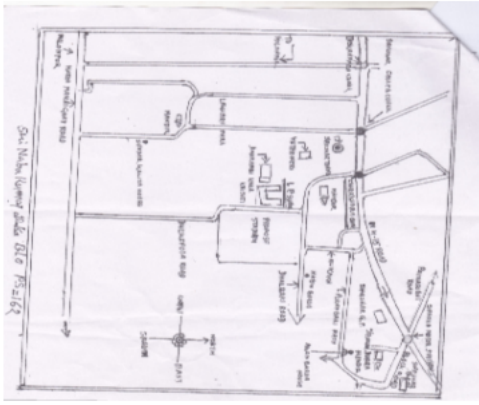

Nazri Naksha