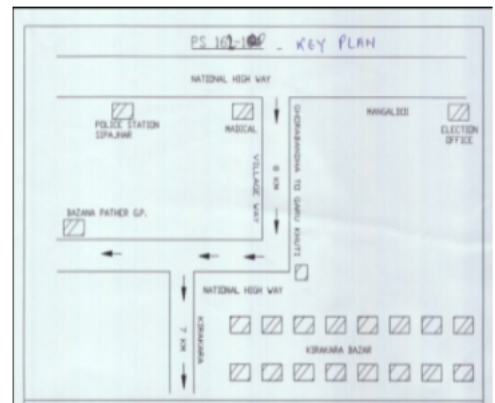

নিৰ্বাচক পঞ্জীয়ন বিষয়াৰ স্বাক্ষৰ

Nazri Naksha

Google Map View

Polling Station Building Front View

ভোটগ্ৰহন কেন্দ্ৰৰ সন্মুখৰ দৃশ্য

Cad View

Key MAP View

1 নাম : প্ৰণিতা কলিতা পিতাৰ নাম: বৰেন্দ্ৰ ডেকা ঘৰ নং : 30 বয়স : 31 লিঙ্গ : মহিলা	HPS0328401 ফটো উপলব্ধ	2 নাম : বিজু বড়ো পিতাৰ নাম: জিতেন বড়ো ঘৰ নং : 40 বয়স : 32 লিঙ্গ : মহিলা	MGB0176388 ফটো উপলব্ধ	3 নাম : হিমাশ্ৰী হাজৰিকা পিতাৰ নাম: গিৰিশ হাজৰিকা ঘৰ নং : 51 বয়স : 22 লিঙ্গ : মহিলা	HPS2055069 ফটো উপলব্ধ
4 নাম : কুসুম ডেকা পিতাৰ নাম: প্ৰফুল্ল চন্দ্ৰ ডেকা ঘৰ নং : 56 বয়স : 20 লিঙ্গ : মহিলা	SHW0136671 ফটো উপলব্ধ	5 নাম : বাকেশ চহৰীয়া পিতাৰ নাম: গজেন্দ্ৰ নাথ চহৰীয়া ঘৰ নং : 57 বয়স : 24 লিঙ্গ : পুৰুষ	HPS0525196 ফটো উপলব্ধ	6 নাম : জ্যোৎস্না দাস স্বামীৰ নাম: কুশল কুমাৰ দাস ঘৰ নং : 70 বয়স : 36 লিঙ্গ : মহিলা	HPS1715259 ফটো উপলব্ধ
7 নাম : মিতালী বৰুৱা স্বামীৰ নাম: হিতেশ ডেকা ঘৰ নং : 111 বয়স : 35 লিঙ্গ : মহিলা	HPS0328385 ফটো উপলব্ধ	8 নাম : সীমা ডেকা মাতৃৰ নাম: নিলিমা ডেকা ঘৰ নং : 123 বয়স : 28 লিঙ্গ : মহিলা	HPS0564690 ফটো উপলব্ধ	9 নাম : বৰ্ণালী বৈশ্য স্বামীৰ নাম: হিমাংশু ঘৰ নং : 125 বয়স : 39 লিঙ্গ : মহিলা	SHW0042655 ফটো উপলব্ধ
10 নাম : আজিবন নেছা স্বামীৰ নাম: বহাজুল হক ঘৰ নং : 132 বয়স : 24 লিঙ্গ : মহিলা	SHW0102863 ফটো উপলব্ধ	11 নাম : গীতা মনি কলিতা স্বামীৰ নাম: মুকুল কলিতা ঘৰ নং : 139 বয়স : 32 লিঙ্গ : মহিলা	HPS0012769 ফটো উপলব্ধ	12 নাম : আমানুল হক পিতাৰ নাম: আয়নুদ্দিন আহমেদ ঘৰ নং : 143 বয়স : 24 লিঙ্গ : পুৰুষ	HPS2055291 ফটো উপলব্ধ
13 নাম : চাহিৰা খানম স্বামীৰ নাম: আব্দুল মজিদ আলী ঘৰ নং : 227 বয়স : 21 লিঙ্গ : মহিলা	SHW0042101 ফটো উপলব্ধ	14 নাম : জেনিফাৰ ৰহমান পিতাৰ নাম: জিয়াউৰ ৰহমান ঘৰ নং : 282 বয়স : 19 লিঙ্গ : মহিলা	SHW0071365 ফটো উপলব্ধ	15 নাম : দেৱপ্ৰাণ কলিতা মাতৃৰ নাম: সচিত্ৰতা দেকা ঘৰ নং : 378 বয়স : 22 লিঙ্গ : পুৰুষ	HPS0582171 ফটো উপলব্ধ
16 নাম : নিত্যানন্দ কলিতা পিতাৰ নাম: ভৈৰব কলিতা ঘৰ নং : ৫১৭ বয়স : 56 লিঙ্গ : পুৰুষ	HPS1330150 ফটো উপলব্ধ	17 নাম : কনমাই কলিতা পিতাৰ নাম: ভৈৰব কলিতা ঘৰ নং : ৫১৭ বয়স : 45 লিঙ্গ : মহিলা	HPS1330161 ফটো উপলব্ধ	18 নাম : মঞ্জু কলিতা পিতাৰ নাম: ভৈৰব কলিতা ঘৰ নং : ৫১৭ বয়স : 42 লিঙ্গ : মহিলা	HPS1330172 ফটো উপলব্ধ
19 নাম : শশী কলিতা পিতাৰ নাম: ভৈৰব কলিতা ঘৰ নং : ৫১৭ বয়স : 39 লিঙ্গ : পুৰুষ	HPS1330183 ফটো উপলব্ধ	20 নাম : দেবজনী কলিতা পিতাৰ নাম: ভৈৰব কলিতা ঘৰ নং : ৫১৭ বয়স : 37 লিঙ্গ : মহিলা	HPS1330194 ফটো উপলব্ধ	21 নাম : অনিল চহৰীয়া পিতাৰ নাম: ভৈৰব চহৰীয়া ঘৰ নং : ৫১৮ বয়স : 59 লিঙ্গ : পুৰুষ	HPS1330229 ফটো উপলব্ধ
22 নাম : যোগেশ চহৰীয়া পিতাৰ নাম: ভৈৰব চহৰীয়া ঘৰ নং : ৫১৮ বয়স : 56 লিঙ্গ : পুৰুষ	HPS1330207 ফটো উপলব্ধ	23 নাম : প্ৰেমেশ্বৰী চহৰীয়া স্বামীৰ নাম: যোগেশ চহৰীয়া ঘৰ নং : ৫১৮ বয়স : 53 লিঙ্গ : মহিলা	HPS1330218 ফটো উপলব্ধ	24 নাম : বিকাশ চহৰীয়া পিতাৰ নাম: যোগেশ চহৰীয়া ঘৰ নং : 518 বয়স : 29 লিঙ্গ : পুৰুষ	HPS0125666 ফটো উপলব্ধ
25 নাম : দীপান্বিতা চহৰীয়া পিতাৰ নাম: অনিল চহৰীয়া ঘৰ নং : 518 বয়স : 24 লিঙ্গ : মহিলা	HPS0585273 ফটো উপলব্ধ	26 নাম : দুৰ্লভা চহৰীয়া স্বামীৰ নাম: অনিল চহৰীয়া ঘৰ নং : ৫১৮ বয়স : 53 লিঙ্গ : মহিলা	HPS1330230 ফটো উপলব্ধ	27 নাম : দেবেনু চহৰীয়া পিতাৰ নাম: খিতেশ্বৰ চহৰীয়া ঘৰ নং : ৫১৯ বয়স : 61 লিঙ্গ : পুৰুষ	HPS1330252 ফটো উপলব্ধ
28 নাম : বিন চহৰীয়া স্বামীৰ নাম: দেবেন চহৰীয়া ঘৰ নং : ৫১৯ বয়স : 54 লিঙ্গ : মহিলা	HPS1330263 ফটো উপলব্ধ	29 নাম : অঞ্জন জ্যোতি চহৰীয়া পিতাৰ নাম: দেবেন চহৰীয়া ঘৰ নং : ৫১৯ বয়স : 29 লিঙ্গ : পুৰুষ	HPS1337015 ফটো উপলব্ধ	30 নাম : জিপ্তী চহৰীয়া পিতাৰ নাম: দেবেন চহৰীয়া ঘৰ নং : ৫১৯ বয়স : 26 লিঙ্গ : মহিলা	HPS0323725 ফটো উপলব্ধ