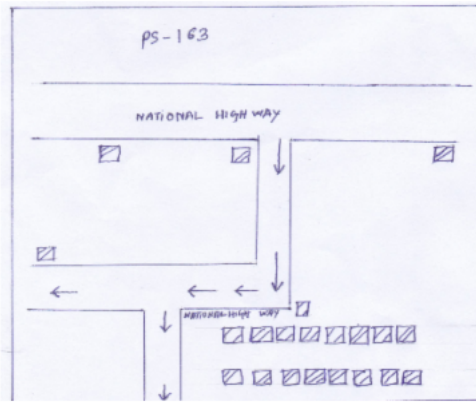

নিৰ্বাচক পঞ্জীয়ন বিষয়াৰ স্বাক্ষৰ

Nazri Naksha

Google Map View

Polling Station Building Front View

ভোটগ্ৰহন কেন্দ্ৰৰ সন্মুখৰ দৃশ্য

Cad View

Key MAP View

1 নাম : পূৰ্বী বনিয়া মাতৃৰ নাম: পাবুল বনিয়া ঘৰ নং : 1 বয়স : 33 লিঙ্গ : মহিলা	SHW0090332 ফটো উপলব্ধ	2 নাম : আচিক ইকবাল পিতাৰ নাম: আইনুল হক ঘৰ নং : 10 বয়স : 22 লিঙ্গ : পুৰুষ	SHW0029223 ফটো উপলব্ধ	S 3 নাম : প্ৰণালী বনিয়া পিতাৰ নাম: কুশল বনিয়া ঘৰ নং : 3 বয়স : 27 লিঙ্গ : মহিলা	HPS0319145 ফটো উপলব্ধ
4 নাম : বন্দা ভূঞা স্বামীৰ নাম: বোধেশ্বৰ নাথ ঘৰ নং : 81 বয়স : 64 লিঙ্গ : মহিলা	HPS1334561 ফটো উপলব্ধ	5 নাম : দেৱাশীষ বৰুৱা পিতাৰ নাম: মহেশ কুমাৰ বৰুৱা ঘৰ নং : 51 বয়স : 24 লিঙ্গ : পুৰুষ	HPS0550368 ফটো উপলব্ধ	6 নাম : বৰ্ণালী নাথ পিতাৰ নাম: মহেন্দ্ৰ নাথ ঘৰ নং : 54 বয়স : 37 লিঙ্গ : মহিলা	HPQ5540067 ফটো উপলব্ধ
7 নাম : জুন বৰুৱা স্বামীৰ নাম: হেমন্ত কুঃ নাথ ঘৰ নং : 54 বয়স : 31 লিঙ্গ : মহিলা	HPS0029959 ফটো উপলব্ধ	8 নাম : চিতানন্দ শৰ্মা পিতাৰ নাম: যোগেশ্বৰ শৰ্মা ঘৰ নং : 95 বয়স : 66 লিঙ্গ : পুৰুষ	HPS1334572 ফটো উপলব্ধ	9 নাম : অঞ্জু দেৱী স্বামীৰ নাম: চিতানন্দ শৰ্মা ঘৰ নং : 95 বয়স : 52 লিঙ্গ : মহিলা	HPS1334583 ফটো উপলব্ধ
10 নাম : চিন্ময়ী শৰ্মা পিতাৰ নাম: চিতানন্দ শৰ্মা ঘৰ নং : 95 বয়স : 31 লিঙ্গ : মহিলা	HPS1344087 ফটো উপলব্ধ	11 নাম : কংকনা শৰ্মা পিতাৰ নাম: চিতানন্দ শৰ্মা ঘৰ নং : 95 বয়স : 23 লিঙ্গ : মহিলা	HPS0498337 ফটো উপলব্ধ	12 নাম : জ্যোতিস্মান শৰ্মা পিতাৰ নাম: চিতানন্দ শৰ্মা ঘৰ নং : 95 বয়স : 19 লিঙ্গ : পুৰুষ	SHW0131250 ফটো উপলব্ধ
13 নাম : কাক্ৰী ৰায় বৰুৱা পিতাৰ নাম: অঞ্জন কুমাৰ বৰুৱা ঘৰ নং : 111 বয়স : 23 লিঙ্গ : মহিলা	HPS0593277 ফটো উপলব্ধ	14 নাম : পূৰ্বী ডেকা পিতাৰ নাম: মকুণ্ড ডেকা ঘৰ নং : 111 বয়স : 37 লিঙ্গ : মহিলা	HPS1055670 ফটো উপলব্ধ	15 নাম : মনিকা বনিয়া পিতাৰ নাম: বুলু বনিয়া ঘৰ নং : 139 বয়স : 24 লিঙ্গ : মহিলা	HPS0417261 ফটো উপলব্ধ
16 নাম : লক্ষ্য হীৰা বনিয়া পিতাৰ নাম: ধৰ্ম কান্ত বনিয়া ঘৰ নং : 172 বয়স : 21 লিঙ্গ : মহিলা	HPS2072734 ফটো উপলব্ধ	17 নাম : নীশীতা বৰুৱা পিতাৰ নাম: খাগেন্দ্ৰ বৰুৱা ঘৰ নং : 195 বয়স : 25 লিঙ্গ : মহিলা	HPS0384727 ফটো উপলব্ধ	18 নাম : পম্পী বনিয়া পিতাৰ নাম: নৰকান্ত বনিয়া ঘৰ নং : 312 বয়স : 34 লিঙ্গ : মহিলা	HPS7242377 ফটো উপলব্ধ
19 নাম : পম্পী বনিয়া পিতাৰ নাম: নৰকান্ত বনিয়া ঘৰ নং : 312 বয়স : 33 লিঙ্গ : মহিলা	HPS0435347 ফটো উপলব্ধ	20 নাম : উদয় ভাস্কৰ নাথ পিতাৰ নাম: মনেশ্বৰ নাথ ঘৰ নং : 521 বয়স : 39 লিঙ্গ : পুৰুষ	HPQ0006482 ফটো উপলব্ধ	21 নাম : আকাশী কাকতি পিতাৰ নাম: ৰেৱতী মোহন কাকতি ঘৰ নং : 655 বয়স : 26 লিঙ্গ : মহিলা	HPQ0617555 ফটো উপলব্ধ
S 22 নাম : দ্বিজেন্দ্ৰ দেৱ শৰ্মা পিতাৰ নাম: দ্বী চন্দ্ৰ শৰ্মা ঘৰ নং : 81 বয়স : 81 লিঙ্গ : পুৰুষ	HPS1334607 ফটো উপলব্ধ	23 নাম : সত্যৱতী দেৱী স্বামীৰ নাম: দ্বিজেন শৰ্মা ঘৰ নং : 95 বয়স : 66 লিঙ্গ : মহিলা	HPS1334618 ফটো উপলব্ধ	24 নাম : শ্বোলী দেৱী পিতাৰ নাম: দ্বিজেন শৰ্মা ঘৰ নং : 95 বয়স : 44 লিঙ্গ : মহিলা	HPS1334629 ফটো উপলব্ধ
25 নাম : শশীপ্ৰভা দেৱী পিতাৰ নাম: দ্বিজেন শৰ্মা ঘৰ নং : 95 বয়স : 42 লিঙ্গ : মহিলা	HPS1334630 ফটো উপলব্ধ	26 নাম : দীপক শৰ্মা পিতাৰ নাম: দ্বিজেন শৰ্মা ঘৰ নং : 95 বয়স : 41 লিঙ্গ : পুৰুষ	HPS1334641 ফটো উপলব্ধ	27 নাম : হিমাংশু শৰ্মা পিতাৰ নাম: দ্বিজেন্দ্ৰ শৰ্মা ঘৰ নং : 95 বয়স : 39 লিঙ্গ : পুৰুষ	HPS1334663 ফটো উপলব্ধ
28 নাম : সবিতা বৰ্মন পিতাৰ নাম: কমলেশ্বৰ বৰ্মন ঘৰ নং : 95 বয়স : 42 লিঙ্গ : মহিলা	HPS1334685 ফটো উপলব্ধ	29 নাম : সুমিত্ৰা বৰ্মন পিতাৰ নাম: কমলেশ্বৰ বৰ্মন ঘৰ নং : 95 বয়স : 40 লিঙ্গ : মহিলা	HPS1334696 ফটো উপলব্ধ	30 নাম : বিশ্বজ্যোতি বৰ্মন পিতাৰ নাম: কমলেশ্বৰ বৰ্মন ঘৰ নং : 95 বয়স : 37 লিঙ্গ : পুৰুষ	HPS1334709 ফটো উপলব্ধ