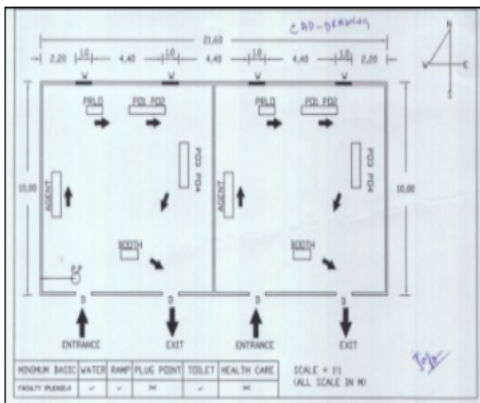

নিৰ্বাচক পঞ্জীয়ন বিষয়াৰ স্বাক্ষৰ

Nazri Naksha

Google Map View

Polling Station Building Front View

ভোটগ্ৰহন কেন্দ্ৰৰ সন্মুখৰ দৃশ্য

Cad View

Key MAP View

1 নাম : পূৰ্বী বনিয়া মাতৃৰ নাম: পাবুল বনিয়া ঘৰ নং : 1 বয়স : 33 লিঙ্গ : মহিলা	SHW0090332 ফটো উপলব্ধ	2 নাম : আচিক ইকবাল পিতাৰ নাম: আইনুল হক ঘৰ নং : 10 বয়স : 22 লিঙ্গ : পুৰুষ	SHW0029223 ফটো উপলব্ধ	S 3 নাম : প্ৰণালী বনিয়া পিতাৰ নাম: কুশল বনিয়া ঘৰ নং : 3 বয়স : 27 লিঙ্গ : মহিলা	HPS0319145 ফটো উপলব্ধ
4 নাম : বন্দা ভূঞা স্বামীৰ নাম: বোধেশ্বৰ নাথ ঘৰ নং : 81 বয়স : 64 লিঙ্গ : মহিলা	HPS1334561 ফটো উপলব্ধ	5 নাম : দেৱাশীষ বৰুৱা পিতাৰ নাম: মহেশ কুমাৰ বৰুৱা ঘৰ নং : 51 বয়স : 24 লিঙ্গ : পুৰুষ	HPS0550368 ফটো উপলব্ধ	6 নাম : বৰ্ণালী নাথ পিতাৰ নাম: মহেন্দ্ৰ নাথ ঘৰ নং : 54 বয়স : 37 লিঙ্গ : মহিলা	HPQ5540067 ফটো উপলব্ধ
7 নাম : জুন বৰুৱা স্বামীৰ নাম: হেমন্ত কুঃ নাথ ঘৰ নং : 54 বয়স : 31 লিঙ্গ : মহিলা	HPS0029959 ফটো উপলব্ধ	8 নাম : চিতানন্দ শৰ্মা পিতাৰ নাম: যোগেশ্বৰ শৰ্মা ঘৰ নং : 95 বয়স : 66 লিঙ্গ : পুৰুষ	HPS1334572 ফটো উপলব্ধ	9 নাম : অঞ্জু দেৱী স্বামীৰ নাম: চিতানন্দ শৰ্মা ঘৰ নং : 95 বয়স : 52 লিঙ্গ : মহিলা	HPS1334583 ফটো উপলব্ধ
10 নাম : চিন্ময়ী শৰ্মা পিতাৰ নাম: চিতানন্দ শৰ্মা ঘৰ নং : 95 বয়স : 31 লিঙ্গ : মহিলা	HPS1344087 ফটো উপলব্ধ	11 নাম : কংকনা শৰ্মা পিতাৰ নাম: চিতানন্দ শৰ্মা ঘৰ নং : 95 বয়স : 23 লিঙ্গ : মহিলা	HPS0498337 ফটো উপলব্ধ	12 নাম : জ্যোতিস্মান শৰ্মা পিতাৰ নাম: চিতানন্দ শৰ্মা ঘৰ নং : 95 বয়স : 19 লিঙ্গ : পুৰুষ	SHW0131250 ফটো উপলব্ধ
13 নাম : কাক্ৰী ৰায় বৰুৱা পিতাৰ নাম: অঞ্জন কুমাৰ বৰুৱা ঘৰ নং : 111 বয়স : 23 লিঙ্গ : মহিলা	HPS0593277 ফটো উপলব্ধ	14 নাম : পূৰ্বী ডেকা পিতাৰ নাম: মকুণ্ড ডেকা ঘৰ নং : 111 বয়স : 37 লিঙ্গ : মহিলা	HPS1055670 ফটো উপলব্ধ	15 নাম : মনিকা বনিয়া পিতাৰ নাম: বুলু বনিয়া ঘৰ নং : 139 বয়স : 24 লিঙ্গ : মহিলা	HPS0417261 ফটো উপলব্ধ
16 নাম : লক্ষ্য হীৰা বনিয়া পিতাৰ নাম: ধৰ্ম কান্ত বনিয়া ঘৰ নং : 172 বয়স : 21 লিঙ্গ : মহিলা	HPS2072734 ফটো উপলব্ধ	17 নাম : নীশীতা বৰুৱা পিতাৰ নাম: খাগেন্দ্ৰ বৰুৱা ঘৰ নং : 195 বয়স : 25 লিঙ্গ : মহিলা	HPS0384727 ফটো উপলব্ধ	18 নাম : পম্পী বনিয়া পিতাৰ নাম: নৰকান্ত বনিয়া ঘৰ নং : 312 বয়স : 34 লিঙ্গ : মহিলা	HPS7242377 ফটো উপলব্ধ
19 নাম : পম্পী বনিয়া পিতাৰ নাম: নৰকান্ত বনিয়া ঘৰ নং : 312 বয়স : 33 লিঙ্গ : মহিলা	HPS0435347 ফটো উপলব্ধ	20 নাম : উদয় ভাস্কৰ নাথ পিতাৰ নাম: মনেশ্বৰ নাথ ঘৰ নং : 521 বয়স : 39 লিঙ্গ : পুৰুষ	HPQ0006482 ফটো উপলব্ধ	21 নাম : আকাশী কাকতি পিতাৰ নাম: ৰেৱতী মোহন কাকতি ঘৰ নং : 655 বয়স : 26 লিঙ্গ : মহিলা	HPQ0617555 ফটো উপলব্ধ
S 22 নাম : দ্বিজেন্দ্ৰ দেৱ শৰ্মা পিতাৰ নাম: দ্বী চন্দ্ৰ শৰ্মা ঘৰ নং : 81 বয়স : 81 লিঙ্গ : পুৰুষ	HPS1334607 ফটো উপলব্ধ	23 নাম : সত্যৱতী দেৱী স্বামীৰ নাম: দ্বিজেন শৰ্মা ঘৰ নং : 95 বয়স : 66 লিঙ্গ : মহিলা	HPS1334618 ফটো উপলব্ধ	24 নাম : শ্বোলী দেৱী পিতাৰ নাম: দ্বিজেন শৰ্মা ঘৰ নং : 95 বয়স : 44 লিঙ্গ : মহিলা	HPS1334629 ফটো উপলব্ধ
25 নাম : শশীপ্ৰভা দেৱী পিতাৰ নাম: দ্বিজেন শৰ্মা ঘৰ নং : 95 বয়স : 42 লিঙ্গ : মহিলা	HPS1334630 ফটো উপলব্ধ	26 নাম : দীপক শৰ্মা পিতাৰ নাম: দ্বিজেন শৰ্মা ঘৰ নং : 95 বয়স : 41 লিঙ্গ : পুৰুষ	HPS1334641 ফটো উপলব্ধ	27 নাম : হিমাংশু শৰ্মা পিতাৰ নাম: দ্বিজেন্দ্ৰ শৰ্মা ঘৰ নং : 95 বয়স : 39 লিঙ্গ : পুৰুষ	HPS1334663 ফটো উপলব্ধ
28 নাম : সবিতা বৰ্মন পিতাৰ নাম: কমলেশ্বৰ বৰ্মন ঘৰ নং : 95 বয়স : 42 লিঙ্গ : মহিলা	HPS1334685 ফটো উপলব্ধ	29 নাম : সুমিত্ৰা বৰ্মন পিতাৰ নাম: কমলেশ্বৰ বৰ্মন ঘৰ নং : 95 বয়স : 40 লিঙ্গ : মহিলা	HPS1334696 ফটো উপলব্ধ	30 নাম : বিশ্বজ্যোতি বৰ্মন পিতাৰ নাম: কমলেশ্বৰ বৰ্মন ঘৰ নং : 95 বয়স : 37 লিঙ্গ : পুৰুষ	HPS1334709 ফটো উপলব্ধ