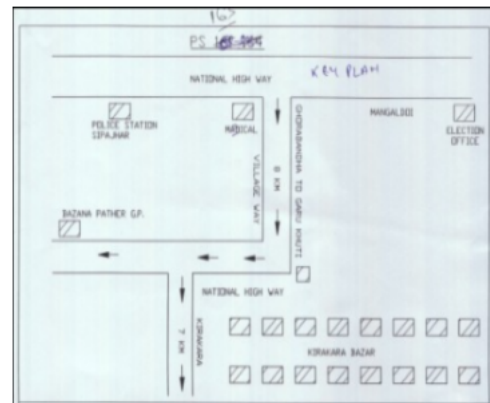

নিৰ্বাচক পঞ্জীয়ন বিষয়াৰ স্বাক্ষৰ

Nazri Naksha

Google Map View

Polling Station Building Front View

ভোটগ্ৰহন কেন্দ্ৰৰ সন্মুখৰ দৃশ্য

Cad View

Key MAP View

1 নাম : পূৰ্বী বনিয়া মাতৃৰ নাম: পাবুল বনিয়া ঘৰ নং : 1 বয়স : 33 লিঙ্গ : মহিলা	SHW0090332 ফটো উপলব্ধ	2 নাম : আচিক ইকবাল পিতাৰ নাম: আইনুল হক ঘৰ নং : 10 বয়স : 22 লিঙ্গ : পুৰুষ	SHW0029223 ফটো উপলব্ধ	S 3 নাম : প্ৰণালী বনিয়া পিতাৰ নাম: কুশল বনিয়া ঘৰ নং : 3 বয়স : 27 লিঙ্গ : মহিলা	HPS0319145 ফটো উপলব্ধ
4 নাম : বন্দা ভূঞা স্বামীৰ নাম: বোধেশ্বৰ নাথ ঘৰ নং : 81 বয়স : 64 লিঙ্গ : মহিলা	HPS1334561 ফটো উপলব্ধ	5 নাম : দেৱাশীষ বৰুৱা পিতাৰ নাম: মহেশ কুমাৰ বৰুৱা ঘৰ নং : 51 বয়স : 24 লিঙ্গ : পুৰুষ	HPS0550368 ফটো উপলব্ধ	6 নাম : বৰ্ণালী নাথ পিতাৰ নাম: মহেন্দ্ৰ নাথ ঘৰ নং : 54 বয়স : 37 লিঙ্গ : মহিলা	HPQ5540067 ফটো উপলব্ধ
7 নাম : জুন বৰুৱা স্বামীৰ নাম: হেমন্ত কুঃ নাথ ঘৰ নং : 54 বয়স : 31 লিঙ্গ : মহিলা	HPS0029959 ফটো উপলব্ধ	8 নাম : চিতানন্দ শৰ্মা পিতাৰ নাম: যোগেশ্বৰ শৰ্মা ঘৰ নং : 95 বয়স : 66 লিঙ্গ : পুৰুষ	HPS1334572 ফটো উপলব্ধ	9 নাম : অঞ্জু দেৱী স্বামীৰ নাম: চিতানন্দ শৰ্মা ঘৰ নং : 95 বয়স : 52 লিঙ্গ : মহিলা	HPS1334583 ফটো উপলব্ধ
10 নাম : চিন্ময়ী শৰ্মা পিতাৰ নাম: চিতানন্দ শৰ্মা ঘৰ নং : 95 বয়স : 31 লিঙ্গ : মহিলা	HPS1344087 ফটো উপলব্ধ	11 নাম : কংকনা শৰ্মা পিতাৰ নাম: চিতানন্দ শৰ্মা ঘৰ নং : 95 বয়স : 23 লিঙ্গ : মহিলা	HPS0498337 ফটো উপলব্ধ	12 নাম : জ্যোতিস্মান শৰ্মা পিতাৰ নাম: চিতানন্দ শৰ্মা ঘৰ নং : 95 বয়স : 19 লিঙ্গ : পুৰুষ	SHW0131250 ফটো উপলব্ধ
13 নাম : কাক্ৰী ৰায় বৰুৱা পিতাৰ নাম: অঞ্জন কুমাৰ বৰুৱা ঘৰ নং : 111 বয়স : 23 লিঙ্গ : মহিলা	HPS0593277 ফটো উপলব্ধ	14 নাম : পূৰ্বী ডেকা পিতাৰ নাম: মকুণ্ড ডেকা ঘৰ নং : 111 বয়স : 37 লিঙ্গ : মহিলা	HPS1055670 ফটো উপলব্ধ	15 নাম : মনিকা বনিয়া পিতাৰ নাম: বুলু বনিয়া ঘৰ নং : 139 বয়স : 24 লিঙ্গ : মহিলা	HPS0417261 ফটো উপলব্ধ
16 নাম : লক্ষ্য হীৰা বনিয়া পিতাৰ নাম: ধৰ্ম কান্ত বনিয়া ঘৰ নং : 172 বয়স : 21 লিঙ্গ : মহিলা	HPS2072734 ফটো উপলব্ধ	17 নাম : নীশীতা বৰুৱা পিতাৰ নাম: খাগেন্দ্ৰ বৰুৱা ঘৰ নং : 195 বয়স : 25 লিঙ্গ : মহিলা	HPS0384727 ফটো উপলব্ধ	18 নাম : পম্পী বনিয়া পিতাৰ নাম: নৰকান্ত বনিয়া ঘৰ নং : 312 বয়স : 34 লিঙ্গ : মহিলা	HPS7242377 ফটো উপলব্ধ
19 নাম : পম্পী বনিয়া পিতাৰ নাম: নৰকান্ত বনিয়া ঘৰ নং : 312 বয়স : 33 লিঙ্গ : মহিলা	HPS0435347 ফটো উপলব্ধ	20 নাম : উদয় ভাস্কৰ নাথ পিতাৰ নাম: মনেশ্বৰ নাথ ঘৰ নং : 521 বয়স : 39 লিঙ্গ : পুৰুষ	HPQ0006482 ফটো উপলব্ধ	21 নাম : আকাশী কাকতি পিতাৰ নাম: ৰেৱতী মোহন কাকতি ঘৰ নং : 655 বয়স : 26 লিঙ্গ : মহিলা	HPQ0617555 ফটো উপলব্ধ
S 22 নাম : দ্বিজেন্দ্ৰ দেৱ শৰ্মা পিতাৰ নাম: দ্বী চন্দ্ৰ শৰ্মা ঘৰ নং : 81 বয়স : 81 লিঙ্গ : পুৰুষ	HPS1334607 ফটো উপলব্ধ	23 নাম : সত্যৱতী দেৱী স্বামীৰ নাম: দ্বিজেন শৰ্মা ঘৰ নং : 95 বয়স : 66 লিঙ্গ : মহিলা	HPS1334618 ফটো উপলব্ধ	24 নাম : শ্বোলী দেৱী পিতাৰ নাম: দ্বিজেন শৰ্মা ঘৰ নং : 95 বয়স : 44 লিঙ্গ : মহিলা	HPS1334629 ফটো উপলব্ধ
25 নাম : শশীপ্ৰভা দেৱী পিতাৰ নাম: দ্বিজেন শৰ্মা ঘৰ নং : 95 বয়স : 42 লিঙ্গ : মহিলা	HPS1334630 ফটো উপলব্ধ	26 নাম : দীপক শৰ্মা পিতাৰ নাম: দ্বিজেন শৰ্মা ঘৰ নং : 95 বয়স : 41 লিঙ্গ : পুৰুষ	HPS1334641 ফটো উপলব্ধ	27 নাম : হিমাংশু শৰ্মা পিতাৰ নাম: দ্বিজেন্দ্ৰ শৰ্মা ঘৰ নং : 95 বয়স : 39 লিঙ্গ : পুৰুষ	HPS1334663 ফটো উপলব্ধ
28 নাম : সবিতা বৰ্মন পিতাৰ নাম: কমলেশ্বৰ বৰ্মন ঘৰ নং : 95 বয়স : 42 লিঙ্গ : মহিলা	HPS1334685 ফটো উপলব্ধ	29 নাম : সুমিত্ৰা বৰ্মন পিতাৰ নাম: কমলেশ্বৰ বৰ্মন ঘৰ নং : 95 বয়স : 40 লিঙ্গ : মহিলা	HPS1334696 ফটো উপলব্ধ	30 নাম : বিশ্বজ্যোতি বৰ্মন পিতাৰ নাম: কমলেশ্বৰ বৰ্মন ঘৰ নং : 95 বয়স : 37 লিঙ্গ : পুৰুষ	HPS1334709 ফটো উপলব্ধ