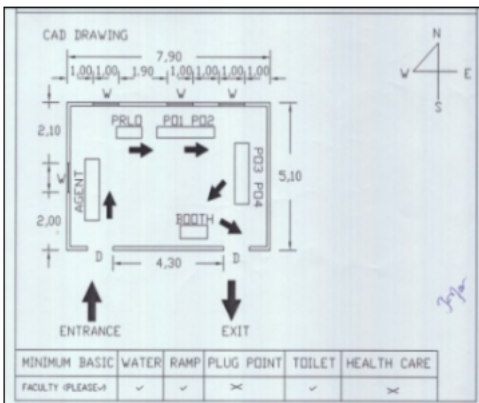

নিৰ্বাচক পঞ্জীয়ন বিষয়াৰ স্বাক্ষৰ

Nazri Naksha

Google Map View

Polling Station Building Front View

ভোটগ্ৰহন কেন্দ্ৰৰ সন্মুখৰ দৃশ্য

Cad View

Key MAP View

1 নাম : সুৰভি ডেকা স্বামীৰ নাম: বিনোদ ডেকা ঘৰ নং : 00 বয়স : 22 লিঙ্গ : মহিলা	SHW0130864 ফটো উপলব্ধ	2 নাম : কমলা ডেকা পিতাৰ নাম: বিদ্যা ডেকা ঘৰ নং : 01 বয়স : 76 লিঙ্গ : পুৰুষ	HPS0479311 ফটো উপলব্ধ	3 নাম : দিপেন নাথ পিতাৰ নাম: নৰেশ্বৰ নাথ ঘৰ নং : 10 বয়স : 39 লিঙ্গ : পুৰুষ	HPS1842906 ফটো উপলব্ধ
4 নাম : হিমাদী নাথ স্বামীৰ নাম: দিপেন নাথ ঘৰ নং : 10 বয়স : 35 লিঙ্গ : মহিলা	HPS0241042 ফটো উপলব্ধ	5 নাম : পূৰ্বী বড়া স্বামীৰ নাম: ফুলেশ্বৰ বৰুৱা ঘৰ নং : 51 বয়স : 33 লিঙ্গ : মহিলা	HPS0515122 ফটো উপলব্ধ	6 নাম : বৰষা ডেকা মাতৃৰ নাম: ভাগ্য ডেকা ঘৰ নং : 109 বয়স : 23 লিঙ্গ : মহিলা	HPS0561712 ফটো উপলব্ধ
7 নাম : যুগল শৰ্মা পিতাৰ নাম: গুণেন্দ্ৰ শৰ্মা ঘৰ নং : 111 বয়স : 30 লিঙ্গ : পুৰুষ	HPS2049812 ফটো উপলব্ধ	8 নাম : মামণি শৰ্মা স্বামীৰ নাম: জয়ন্ত শৰ্মা ঘৰ নং : 165 বয়স : 28 লিঙ্গ : মহিলা	HPS0439240 ফটো উপলব্ধ	9 নাম : মিংকু ডেকা পিতাৰ নাম: নিৰন চন্দ্ৰ ডেকা ঘৰ নং : 258 বয়স : 21 লিঙ্গ : পুৰুষ	SHW0083527 ফটো উপলব্ধ
10 নাম : গিতাঞ্জলী বৰুৱা স্বামীৰ নাম: মুকুন্দ বৰুৱা ঘৰ নং : 8৬১ বয়স : 38 লিঙ্গ : মহিলা	HPS1344565 ফটো উপলব্ধ	11 নাম : বীতাবানী শইকীয়া স্বামীৰ নাম: শৈলেন্দ্ৰ শইকীয়া ঘৰ নং : ৫০১ বয়স : 45 লিঙ্গ : মহিলা	HPS1344576 ফটো উপলব্ধ	12 নাম : চয়নিকা বনিয়া স্বামীৰ নাম: শ্যামল বনিয়া ঘৰ নং : 814 বয়স : 29 লিঙ্গ : মহিলা	HPS0481952 ফটো উপলব্ধ
13 নাম : হিমাশী ডেকা স্বামীৰ নাম: দিপক বৰুৱা ঘৰ নং : 850 বয়স : 23 লিঙ্গ : মহিলা	HPS0505941 ফটো উপলব্ধ	14 নাম : টুটু মনি ডেকা স্বামীৰ নাম: প্ৰভাত ডেকা ঘৰ নং : 1000 বয়স : 29 লিঙ্গ : মহিলা	HPS0000489 ফটো উপলব্ধ	15 নাম : নমামী শৰ্মা পিতাৰ নাম: পবন কুমাৰ শৰ্মা ঘৰ নং : 1006 বয়স : 25 লিঙ্গ : মহিলা	HPS0419101 ফটো উপলব্ধ
S 16 নাম : ধৰ্মেশ্বৰ বনিয়া পিতাৰ নাম: জয়ন বনিয়া ঘৰ নং : ১০১২ বয়স : 64 লিঙ্গ : পুৰুষ	HPS1344598 ফটো উপলব্ধ	17 নাম : চাৰ বনিয়া স্বামীৰ নাম: ধৰ্মেশ্বৰ বনিয়া ঘৰ নং : ১০১২ বয়স : 57 লিঙ্গ : মহিলা	HPS1344601 ফটো উপলব্ধ	18 নাম : লক্ষী নন্দন বনিয়া পিতাৰ নাম: ধৰ্মেশ্বৰ বনিয়া ঘৰ নং : ১০১২ বয়স : 31 লিঙ্গ : পুৰুষ	HPS1351946 ফটো উপলব্ধ
19 নাম : ঘন কান্ত শৰ্মা পিতাৰ নাম: বংশী ধৰ শৰ্মা ঘৰ নং : ১০১৩ বয়স : 71 লিঙ্গ : পুৰুষ	HPS1344623 ফটো উপলব্ধ	20 নাম : বনু দেবী স্বামীৰ নাম: ঘন কান্ত শৰ্মা ঘৰ নং : ১০১৩ বয়স : 57 লিঙ্গ : মহিলা	HPS1344634 ফটো উপলব্ধ	21 নাম : মৃগাঙ্ক গৌতম পিতাৰ নাম: ঘন কান্ত শৰ্মা ঘৰ নং : ১০১৩ বয়স : 39 লিঙ্গ : পুৰুষ	HPS1344645 ফটো উপলব্ধ
22 নাম : হিমাংশু গৌতম পিতাৰ নাম: ঘনকান্ত শৰ্মা ঘৰ নং : ১০১৩ বয়স : 37 লিঙ্গ : পুৰুষ	HPS1344656 ফটো উপলব্ধ	23 নাম : কল্যানী দেবী স্বামীৰ নাম: হিমাংশু গৌতম ঘৰ নং : 1013 বয়স : 31 লিঙ্গ : মহিলা	HPS1351888 ফটো উপলব্ধ	24 নাম : নিকমণি শৰ্মা স্বামীৰ নাম: মৃগাঙ্ক গৌতম ঘৰ নং : ১০১৩ বয়স : 30 লিঙ্গ : মহিলা	HPS0322040 ফটো উপলব্ধ
25 নাম : কন্দৰ্প কুমাৰ শৰ্মা পিতাৰ নাম: মনেশ্বৰ শৰ্মা ঘৰ নং : 1014 বয়স : 57 লিঙ্গ : পুৰুষ	HPS1344667 ফটো উপলব্ধ	26 নাম : মৃদুল কুমাৰ শৰ্মা পিতাৰ নাম: মনেশ্বৰ শৰ্মা ঘৰ নং : ১০১৪ বয়স : 48 লিঙ্গ : পুৰুষ	HPS1344689 ফটো উপলব্ধ	27 নাম : ৰঞ্জন শৰ্মা পিতাৰ নাম: মনেশ্বৰ শৰ্মা ঘৰ নং : ১০১৪ বয়স : 43 লিঙ্গ : পুৰুষ	HPS1344690 ফটো উপলব্ধ
28 নাম : বিভা দেবী স্বামীৰ নাম: কন্দৰ্প কুমাৰ শৰ্মা ঘৰ নং : 1014 বয়স : 42 লিঙ্গ : মহিলা	HPS1344714 ফটো উপলব্ধ	29 নাম : ত্ৰিবেনী দেবী স্বামীৰ নাম: ৰঞ্জন শৰ্মা ঘৰ নং : ১০১৪ বয়স : 33 লিঙ্গ : মহিলা	HPS0321943 ফটো উপলব্ধ	30 নাম : বিনিস্মিতা শৰ্মা পিতাৰ নাম: কন্দৰ্প কুমাৰ শৰ্মা ঘৰ নং : 1014 বয়স : 19 লিঙ্গ : মহিলা	SHW0135897 ফটো উপলব্ধ