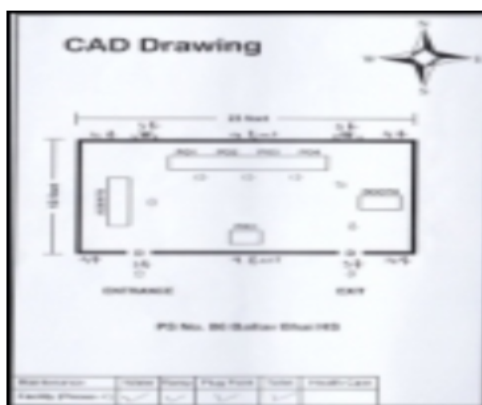

নিৰ্বাচক পঞ্জীয়ন বিষয়াৰ স্বাক্ষৰ

Nazri Naksha

Google Map View

Polling Station Building Front View

ভোটগ্ৰহন কেন্দ্ৰৰ সন্মুখৰ দৃশ্য

Cad View

Key MAP View

1 নাম : পৰমানন্দ ৰাজবংশী পিতাৰ নাম: আনন্দী ৰাম ৰাজবংশী ঘৰ নং : 1 বয়স : 67 লিঙ্গ : পুৰুষ	LQZ0448175 ফটো উপলব্ধ	2 নাম : স্বপ্নালী বৰগোঁহাই স্বামীৰ নাম: পৰমানন্দ ৰাজবংশী ঘৰ নং : 1 বয়স : 46 লিঙ্গ : মহিলা	LQZ0448852 ফটো উপলব্ধ	3 নাম : সবিতা নাথ স্বামীৰ নাম: ভাস্কৰ ভূঞা ঘৰ নং : 2 বয়স : 35 লিঙ্গ : মহিলা	HPS04480285 ফটো উপলব্ধ
4 নাম : গীতাকৰজ্যোতি শইকীয়া পিতাৰ নাম: মনোৰাম শইকীয়া ঘৰ নং : 42 বয়স : 25 লিঙ্গ : পুৰুষ	HPS0447912 ফটো উপলব্ধ	5 নাম : গুঞ্জৰ জ্যোতি শইকীয়া শইকীয়া মাতৃৰ নাম: ভাগ্যশ্ৰী শইকীয়া ঘৰ নং : ৯৯ বয়স : 23 লিঙ্গ : পুৰুষ	HPS0554204 ফটো উপলব্ধ	6 নাম : অংকৰ জ্যোতি শইকীয়া পিতাৰ নাম: দিলীপ শইকীয়া ঘৰ নং : 99 বয়স : 21 লিঙ্গ : পুৰুষ	SHW0098673 ফটো উপলব্ধ
7 নাম : তুষাৰ লোচন নাথ পিতাৰ নাম: মুকুল কুমাৰ নাথ ঘৰ নং : 115 বয়স : 26 লিঙ্গ : পুৰুষ	HPS0538058 ফটো উপলব্ধ	8 নাম : ভায়লিনা হাজৰিকা মাতৃৰ নাম: কনকলতা হাজৰিকা ঘৰ নং : 115 বয়স : 25 লিঙ্গ : মহিলা	HPS0467233 ফটো উপলব্ধ	S2 9 নাম : জিন্টু ভূঞা পিতাৰ নাম: কেশৱ ভূঞা ঘৰ নং : 140 বয়স : 26 লিঙ্গ : পুৰুষ	HPS0447854 ফটো উপলব্ধ
10 নাম : পাপৰি বড়া পিতাৰ নাম: জয়ন্ত কুমাৰ বড়া ঘৰ নং : 162 বয়স : 28 লিঙ্গ : মহিলা	HPS0447862 ফটো উপলব্ধ	11 নাম : পৰিসিতা নাথ পিতাৰ নাম: বকুল চন্দ্ৰ নাথ ঘৰ নং : 162 বয়স : 25 লিঙ্গ : মহিলা	SHW0050518 ফটো উপলব্ধ	S2 12 নাম : জোৎস্না চহৰীয়া স্বামীৰ নাম: দিপাংকৰ ডেকা ঘৰ নং : 166 বয়স : 30 লিঙ্গ : মহিলা	SHW0018549 ফটো উপলব্ধ
13 নাম : ধৰনী শৰ্মা পিতাৰ নাম: ৰাজেন্দ্ৰ নাথ শৰ্মা ঘৰ নং : 184 বয়স : 43 লিঙ্গ : পুৰুষ	HPQ0194118 ফটো উপলব্ধ	14 নাম : চক্ৰধৰ শৰ্মা পিতাৰ নাম: জগত শৰ্মা ঘৰ নং : ১৮৫ বয়স : 48 লিঙ্গ : পুৰুষ	HPS1840659 ফটো উপলব্ধ	15 নাম : ভাগ্য দেৱী স্বামীৰ নাম: চক্ৰধৰ শৰ্মা ঘৰ নং : ১৮৫ বয়স : 44 লিঙ্গ : মহিলা	HPS1840660 ফটো উপলব্ধ
16 নাম : অভিজিত শৰ্মা পিতাৰ নাম: চক্ৰধৰ শৰ্মা ঘৰ নং : ১৮৫ বয়স : 30 লিঙ্গ : পুৰুষ	HPS0014271 ফটো উপলব্ধ	17 নাম : ৰূপম মেধি পিতাৰ নাম: শশধৰ মেধি ঘৰ নং : 185 বয়স : 27 লিঙ্গ : পুৰুষ	HPS0477414 ফটো উপলব্ধ	18 নাম : অসীম শৰ্মা পিতাৰ নাম: চক্ৰধৰ শৰ্মা ঘৰ নং : 185 বয়স : 27 লিঙ্গ : পুৰুষ	HPS0398420 ফটো উপলব্ধ
19 নাম : ধ্ৰুৱ শৰ্মা পিতাৰ নাম: জগত শৰ্মা ঘৰ নং : 186 বয়স : 53 লিঙ্গ : পুৰুষ	HPS0523811 ফটো উপলব্ধ	20 নাম : বিজয় শৰ্মা পিতাৰ নাম: জগত শৰ্মা ঘৰ নং : ১৮৬ বয়স : 47 লিঙ্গ : পুৰুষ	HPS1840671 ফটো উপলব্ধ	21 নাম : হিৰণ্য প্ৰভা দেৱী স্বামীৰ নাম: ধ্ৰুৱ শৰ্মা ঘৰ নং : 186 বয়স : 45 লিঙ্গ : মহিলা	HPS0054767 ফটো উপলব্ধ
22 নাম : বীনা দেৱী স্বামীৰ নাম: বিজয় শৰ্মা ঘৰ নং : 186 বয়স : 44 লিঙ্গ : মহিলা	HPS0527432 ফটো উপলব্ধ	23 নাম : চয়নিকা দেৱী পিতাৰ নাম: বিজয় শৰ্মা ঘৰ নং : 186 বয়স : 24 লিঙ্গ : মহিলা	HPS2065134 ফটো উপলব্ধ	24 নাম : গাৰ্গী শৰ্মা পিতাৰ নাম: বিজয় শৰ্মা ঘৰ নং : 186 বয়স : 21 লিঙ্গ : মহিলা	HPS2058188 ফটো উপলব্ধ
25 নাম : অজান চন্দ্ৰ নাথ পিতাৰ নাম: ললীত নাথ ঘৰ নং : ১৮৭ বয়স : 81 লিঙ্গ : পুৰুষ	HPS1840706 ফটো উপলব্ধ	26 নাম : ফনিধৰ নাথ পিতাৰ নাম: ললীত নাথ ঘৰ নং : ১৮৭ বয়স : 67 লিঙ্গ : পুৰুষ	HPS1840740 ফটো উপলব্ধ	27 নাম : তিলোত্তমা নাথ স্বামীৰ নাম: অজান নাথ ঘৰ নং : ১৮৭ বয়স : 62 লিঙ্গ : মহিলা	HPS1840717 ফটো উপলব্ধ
28 নাম : পাৰুল নাথ স্বামীৰ নাম: ফণীধৰ নাথ ঘৰ নং : ১৮৭ বয়স : 55 লিঙ্গ : মহিলা	HPS1840751 ফটো উপলব্ধ	29 নাম : পংকজ কুমাৰ নাথ পিতাৰ নাম: অজান চন্দ্ৰ নাথ ঘৰ নং : ১৮৭ বয়স : 47 লিঙ্গ : পুৰুষ	HPS1840728 ফটো উপলব্ধ	30 নাম : হিমজ্যোতি নাথ পিতাৰ নাম: ফনিধৰ নাথ ঘৰ নং : ১৮৭ বয়স : 33 লিঙ্গ : পুৰুষ	HPS1845574 ফটো উপলব্ধ