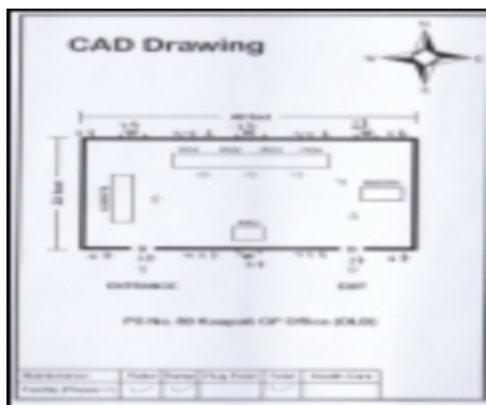

নিৰ্বাচক পঞ্জীয়ন বিষয়াৰ স্বাক্ষৰ

Nazri Naksha

Google Map View

Polling Station Building Front View

ভোটগ্ৰহন কেন্দ্ৰৰ সন্মুখৰ দৃশ্য

Cad View

Key MAP View

1 নাম : দীনেশ্বৰ নাথ পিতাৰ নাম: ফনিধৰ নাথ ঘৰ নং : 3 বয়স : 69 লিঙ্গ : পুৰুষ	HPS1354627 ফটো উপলব্ধ	2 নাম : নিভা বানী দেবী স্বামীৰ নাম: দীনেশ্বৰ নাথ ঘৰ নং : 3 বয়স : 44 লিঙ্গ : মহিলা	HPS1354683 ফটো উপলব্ধ	S 3 নাম : সংগীতা চহৰীয়া স্বামীৰ নাম: কুলেন চন্দ্ৰ নাথ ঘৰ নং : 22 বয়স : 30 লিঙ্গ : মহিলা	HPS0093245 ফটো উপলব্ধ
4 নাম : জিতুমনি নাথ পিতাৰ নাম: টঙ্কেশ্বৰ নাথ ঘৰ নং : 28 বয়স : 35 লিঙ্গ : পুৰুষ	HPS2040359 ফটো উপলব্ধ	5 নাম : টঙ্কেশ্বৰ নাথ পিতাৰ নাম: অখাৰু নাথ ঘৰ নং : 28 বয়স : 69 লিঙ্গ : পুৰুষ	HPS1355777 ফটো উপলব্ধ	6 নাম : ৰাধিকা দেবী স্বামীৰ নাম: টঙ্কেশ্বৰ নাথ ঘৰ নং : 28 বয়স : 61 লিঙ্গ : মহিলা	HPS1355788 ফটো উপলব্ধ
7 নাম : পঙ্কজ কুমাৰ নাথ পিতাৰ নাম: টঙ্কেশ্বৰ নাথ ঘৰ নং : 39 বয়স : 39 লিঙ্গ : পুৰুষ	HPS1355799 ফটো উপলব্ধ	8 নাম : পূৰ্ণিমা দেৱী স্বামীৰ নাম: জিতুমনি নাথ ঘৰ নং : 31 বয়স : 31 লিঙ্গ : মহিলা	HPS2040508 ফটো উপলব্ধ	9 নাম : বগীতৰা নাথ স্বামীৰ নাম: পংকজ কুমাৰ নাথ ঘৰ নং : 28 বয়স : 24 লিঙ্গ : মহিলা	SHW0058636 ফটো উপলব্ধ
10 নাম : মঞ্জু শৰ্মা স্বামীৰ নাম: মধু শৰ্মা ঘৰ নং : 81 বয়স : 33 লিঙ্গ : মহিলা	HPS0331116 ফটো উপলব্ধ	11 নাম : ইৰাবতী শৰ্মা স্বামীৰ নাম: ৰঞ্জিতকুমাৰ শৰ্মা ঘৰ নং : 88 বয়স : 36 লিঙ্গ : মহিলা	HPS0337766 ফটো উপলব্ধ	12 নাম : মণিষা দেৱী পিতাৰ নাম: দুৰ্লভ নাথ ঘৰ নং : 92 বয়স : 31 লিঙ্গ : মহিলা	HPS2040531 ফটো উপলব্ধ
13 নাম : বিতোপন নাথ মাতৃৰ নাম: কবিতা কলিতা নাথ ঘৰ নং : 105 বয়স : 26 লিঙ্গ : পুৰুষ	HPS0180588 ফটো উপলব্ধ	14 নাম : প্ৰাণজিৎ দেৱ নাথ পিতাৰ নাম: জীৱন চন্দ্ৰ নাথ ঘৰ নং : 106 বয়স : 28 লিঙ্গ : পুৰুষ	HPS2051641 ফটো উপলব্ধ	15 নাম : কৰবী হাজৰিকা পিতাৰ নাম: সুৰেন হাজৰিকা ঘৰ নং : 114 বয়স : 27 লিঙ্গ : মহিলা	HPS0015149 ফটো উপলব্ধ
16 নাম : পতলী ডেকা হাজৰিকা স্বামীৰ নাম: উদয় কুমাৰ হাজৰিকা ঘৰ নং : 119 বয়স : 26 লিঙ্গ : মহিলা	HPS0285502 ফটো উপলব্ধ	17 নাম : ধনমনি হাজৰিকা মাতৃৰ নাম: কৌশল্যা হাজৰিকা ঘৰ নং : 125 বয়স : 33 লিঙ্গ : পুৰুষ	HPS0022129 ফটো উপলব্ধ	18 নাম : নন্দিতা বৈশ্য স্বামীৰ নাম: গুণেন হাজৰিকা ঘৰ নং : 129 বয়স : 31 লিঙ্গ : মহিলা	HPS0511386 ফটো উপলব্ধ
19 নাম : হিয়াসিতা হাজৰিকা পিতাৰ নাম: তিলক হাজৰিকা ঘৰ নং : 134 বয়স : 19 লিঙ্গ : মহিলা	SHW0110254 ফটো উপলব্ধ	20 নাম : দিপামনি নাথ স্বামীৰ নাম: ধনমনি নাথ ঘৰ নং : 188 বয়স : 28 লিঙ্গ : মহিলা	HPS0286104 ফটো উপলব্ধ	21 নাম : দিপাঞ্জলী হাজৰিকা পিতাৰ নাম: নমল চন্দ্ৰ হাজৰিকা ঘৰ নং : 148 বয়স : 24 লিঙ্গ : মহিলা	HPS0524090 ফটো উপলব্ধ
22 নাম : উমেশ শইকীয়া পিতাৰ নাম: লংকেশ্বৰ শইকীয়া ঘৰ নং : 152 বয়স : 52 লিঙ্গ : পুৰুষ	SHW0065987 ফটো উপলব্ধ	23 নাম : চুমি নাথ শইকীয়া স্বামীৰ নাম: উমেশ শইকীয়া ঘৰ নং : 152 বয়স : 32 লিঙ্গ : মহিলা	HPS0196907 ফটো উপলব্ধ	24 নাম : ধীৰাজ কুমাৰ হাজৰিকা পিতাৰ নাম: জণ্টিৰাম হাজৰিকা ঘৰ নং : 155 বয়স : 34 লিঙ্গ : পুৰুষ	HPS0285163 ফটো উপলব্ধ
25 নাম : গীতিমা হাজৰিকা স্বামীৰ নাম: ধীৰাজ কুমাৰ হাজৰিকা ঘৰ নং : 155 বয়স : 27 লিঙ্গ : মহিলা	HPS0285270 ফটো উপলব্ধ	26 নাম : বিজয় কুমাৰ নাথ পিতাৰ নাম: মহেন্দ্ৰ চন্দ্ৰ নাথ ঘৰ নং : 168 বয়স : 27 লিঙ্গ : পুৰুষ	HPS0046466 ফটো উপলব্ধ	27 নাম : বিকাশ নাথ পিতাৰ নাম: দুৰ্গেশ্বৰ নাথ ঘৰ নং : 171 বয়স : 27 লিঙ্গ : পুৰুষ	HPS0048538 ফটো উপলব্ধ
28 নাম : নৱজ্যোতি নাথ পিতাৰ নাম: মদন চন্দ্ৰ নাথ ঘৰ নং : 188 বয়স : 33 লিঙ্গ : পুৰুষ	HPS1844560 ফটো উপলব্ধ	29 নাম : বিতোপন হাজৰিকা পিতাৰ নাম: নগেন্দ্ৰ হাজৰিকা ঘৰ নং : 188 বয়স : 32 লিঙ্গ : পুৰুষ	HPS0014332 ফটো উপলব্ধ	30 নাম : ফনী ধৰ নাথ পিতাৰ নাম: হাল ৰাম নাথ ঘৰ নং : 189 বয়স : 59 লিঙ্গ : পুৰুষ	HPS2040348 ফটো উপলব্ধ