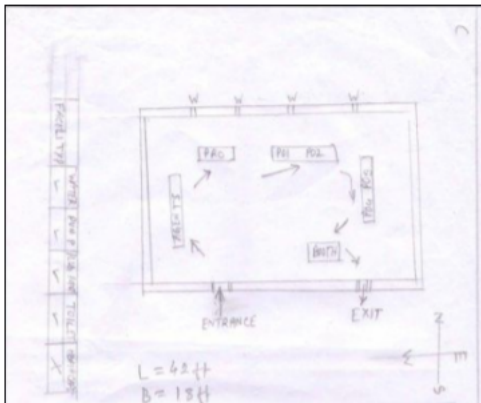

নিৰ্বাচক পঞ্জীয়ন বিষয়াৰ স্বাক্ষৰ

Nazri Naksha

Google Map View

Polling Station Building Front View

ভোটগ্ৰহন কেন্দ্ৰৰ সন্মুখৰ দৃশ্য

Cad View

Key MAP View

<p>S 1 SHW0061457</p> <p>নাম : মনি আৰা বেগম স্বামীৰ নাম : ছামিনুল ইছলাম ঘৰ নং : 7 বয়স : 33 লিঙ্গ : মহিলা</p> <p>ফটো উপলব্ধ</p>	<p>2 HPQ0539460</p> <p>নাম : দিপাংকৰ বৰুৱা পিতাৰ নাম : মুক্তা বৰুৱা ঘৰ নং : 11 বয়স : 24 লিঙ্গ : পুৰুষ</p> <p>ফটো উপলব্ধ</p>	<p>3 SHW0130005</p> <p>নাম : অনজ বৰুৱা পিতাৰ নাম : জয়ন্ত বৰুৱা ঘৰ নং : 13 বয়স : 20 লিঙ্গ : পুৰুষ</p> <p>ফটো উপলব্ধ</p>
<p># 4 SHW0006353</p> <p>নাম : দৰ্পনা বৰুৱা পিতাৰ নাম : ভৌলা বৰুৱা ঘৰ নং : 141 ক বয়স : 21 লিঙ্গ : মহিলা</p> <p>ফটো উপলব্ধ</p>	<p>5 SHW0048470</p> <p>নাম : পাৰ্থ বৰুৱা পিতাৰ নাম : মুকুন্দ মাধব বৰুৱা ঘৰ নং : 16 বয়স : 20 লিঙ্গ : পুৰুষ</p> <p>ফটো উপলব্ধ</p>	<p>S2 6 HPQ3845098</p> <p>নাম : হীৰামনি শইকীয়া পিতাৰ নাম : কৰুমা শইকীয়া ঘৰ নং : 25 বয়স : 31 লিঙ্গ : মহিলা</p> <p>ফটো উপলব্ধ</p>
<p>7 SHW0036723</p> <p>নাম : মুনায় চৌহান মাতৃৰ নাম : বাসন্তী কাকতি দেবী ঘৰ নং : 50 বয়স : 22 লিঙ্গ : পুৰুষ</p> <p>ফটো উপলব্ধ</p>	<p>8 HPQ1130459</p> <p>নাম : কিশোৰ বৰুৱা পিতাৰ নাম : জয়ন্ত বৰুৱা ঘৰ নং : 059 বয়স : 24 লিঙ্গ : পুৰুষ</p> <p>ফটো উপলব্ধ</p>	<p># 9 HPQ0238238</p> <p>নাম : পৰশমণি বৰুৱা পিতাৰ নাম : কলেন বৰুৱা ঘৰ নং : 218 খ বয়স : 28 লিঙ্গ : পুৰুষ</p> <p>ফটো উপলব্ধ</p>
<p># 10 HPQ0221069</p> <p>নাম : বিচিত্ৰা কলিতা স্বামীৰ নাম : উদ্ধব কলিতা ঘৰ নং : 117 ক বয়স : 34 লিঙ্গ : মহিলা</p> <p>ফটো উপলব্ধ</p>	<p>11 HPQ1388479</p> <p>নাম : নিকুণজ্ঞন বড়ো পিতাৰ নাম : বিৰেন বড়ো ঘৰ নং : 131 বয়স : 24 লিঙ্গ : পুৰুষ</p> <p>ফটো উপলব্ধ</p>	<p>12 HPQ0581041</p> <p>নাম : নিতুমনি শইকীয়া পিতাৰ নাম : বসন্ত শইকীয়া ঘৰ নং : 134 বয়স : 25 লিঙ্গ : পুৰুষ</p> <p>ফটো উপলব্ধ</p>
<p>13 HPQ3839825</p> <p>নাম : বৰ্ণজিত বৰুৱা পিতাৰ নাম : ঘনকান্ত বৰুৱা ঘৰ নং : 106 বয়স : 60 লিঙ্গ : পুৰুষ</p> <p>ফটো উপলব্ধ</p>	<p>14 HPQ3839836</p> <p>নাম : নিৰলা বৰুৱা স্বামীৰ নাম : বৰ্ণজিত বৰুৱা ঘৰ নং : 106 বয়স : 51 লিঙ্গ : মহিলা</p> <p>ফটো উপলব্ধ</p>	<p>15 HPQ1688900</p> <p>নাম : শেৱালী কলিতা বৰুৱা স্বামীৰ নাম : হিমালয় বৰুৱা ঘৰ নং : 106 বয়স : 34 লিঙ্গ : মহিলা</p> <p>ফটো উপলব্ধ</p>
<p>16 HPQ3845452</p> <p>নাম : ধনমনি বৰুৱা পিতাৰ নাম : ৰঞ্জিত বৰুৱা ঘৰ নং : 106 বয়স : 32 লিঙ্গ : পুৰুষ</p> <p>ফটো উপলব্ধ</p>	<p>17 HPQ0030239</p> <p>নাম : ৰীতা মনি বৰুৱা স্বামীৰ নাম : ধনমনি বৰুৱা ঘৰ নং : 136 বয়স : 31 লিঙ্গ : মহিলা</p> <p>ফটো উপলব্ধ</p>	<p>18 HPQ3845225</p> <p>নাম : হিমালয় বৰুৱা পিতাৰ নাম : ৰঞ্জিত বৰুৱা ঘৰ নং : 106 বয়স : 29 লিঙ্গ : পুৰুষ</p> <p>ফটো উপলব্ধ</p>
<p>19 HPQ3839858</p> <p>নাম : জিতেন্দ্ৰ বৰুৱা পিতাৰ নাম : ঘনকান্ত বৰুৱা ঘৰ নং : 109 বয়স : 62 লিঙ্গ : পুৰুষ</p> <p>ফটো উপলব্ধ</p>	<p>20 HPQ3839881</p> <p>নাম : ভূপেন বৰুৱা পিতাৰ নাম : ঘনকান্ত বৰুৱা ঘৰ নং : 109 বয়স : 52 লিঙ্গ : পুৰুষ</p> <p>ফটো উপলব্ধ</p>	<p>21 HPQ3839870</p> <p>নাম : নমিতা বৰুৱা স্বামীৰ নাম : জিতেন্দ্ৰ বৰুৱা ঘৰ নং : 109 বয়স : 43 লিঙ্গ : মহিলা</p> <p>ফটো উপলব্ধ</p>
<p>22 HPQ3839892</p> <p>নাম : হিমালী ৰয় বৰুৱা স্বামীৰ নাম : ভূপেন বৰুৱা ঘৰ নং : 109 বয়স : 36 লিঙ্গ : মহিলা</p> <p>ফটো উপলব্ধ</p>	<p>23 HPQ3839916</p> <p>নাম : বীনা বৰুৱা স্বামীৰ নাম : ৰবিন্দ বৰুৱা ঘৰ নং : 108 বয়স : 60 লিঙ্গ : মহিলা</p> <p>ফটো উপলব্ধ</p>	<p>24 HPQ3839927</p> <p>নাম : ভৈৰব বৰুৱা পিতাৰ নাম : ৰবীন্দ্ৰ বৰুৱা ঘৰ নং : 108 বয়স : 35 লিঙ্গ : পুৰুষ</p> <p>ফটো উপলব্ধ</p>
<p>25 HPQ1688875</p> <p>নাম : জলিতা বৰুৱা পিতাৰ নাম : ৰবীন্দ্ৰ বৰুৱা ঘৰ নং : 108 বয়স : 29 লিঙ্গ : মহিলা</p> <p>ফটো উপলব্ধ</p>	<p>26 SHW0086546</p> <p>নাম : চয়নিকা ডেকা স্বামীৰ নাম : ভৈৰব বৰুৱা ঘৰ নং : 138 বয়স : 27 লিঙ্গ : মহিলা</p> <p>ফটো উপলব্ধ</p>	<p>27 HPQ3839938</p> <p>নাম : গোলোক বৰুৱা পিতাৰ নাম : বেনুধৰ বৰুৱা ঘৰ নং : 108 বয়স : 67 লিঙ্গ : পুৰুষ</p> <p>ফটো উপলব্ধ</p>
<p>28 HPQ3839983</p> <p>নাম : মুক্তা বৰুৱা পিতাৰ নাম : ৰঞ্জন কান্ত বৰুৱা ঘৰ নং : 108 বয়স : 67 লিঙ্গ : পুৰুষ</p> <p>ফটো উপলব্ধ</p>	<p>29 HPQ3839950</p> <p>নাম : নিৰপমা বৰুৱা পিতাৰ নাম : বেনুধৰ বৰুৱা ঘৰ নং : 108 বয়স : 65 লিঙ্গ : মহিলা</p> <p>ফটো উপলব্ধ</p>	<p>30 HPQ3839949</p> <p>নাম : উমীলা বৰুৱা স্বামীৰ নাম : গোলোক বৰুৱা ঘৰ নং : 108 বয়স : 62 লিঙ্গ : মহিলা</p> <p>ফটো উপলব্ধ</p>