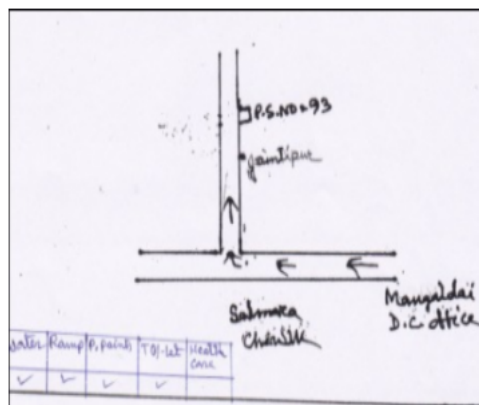

নিৰ্বাচক পঞ্জীয়ন বিষয়াৰ স্বাক্ষৰ

Nazri Naksha

Google Map View

Polling Station Building Front View

ভোটগ্ৰহন কেন্দ্ৰৰ সন্মুখৰ দৃশ্য

Cad View

Key MAP View

1 নাম : ভূপেন নাথ পিতাৰ নাম: পুৰন্দৰ নাথ ঘৰ নং : 1ক বয়স : 49 লিঙ্গ : পুৰুষ	HPS0383208 ফটো উপলব্ধ	2 নাম : মিনতি নাথ স্বামীৰ নাম: ভৈৰব নাথ ঘৰ নং : 1 বয়স : 44 লিঙ্গ : মহিলা	HPS7834562 ফটো উপলব্ধ	3 নাম : ভনিতা নাথ স্বামীৰ নাম: গৌতম নাথ ঘৰ নং : 01 বয়স : 29 লিঙ্গ : মহিলা	HPS0518449 ফটো উপলব্ধ
4 নাম : হিৰক নাথ পিতাৰ নাম: মিনতী নাথ ঘৰ নং : 1 বয়স : 28 লিঙ্গ : পুৰুষ	HPS0177618 ফটো উপলব্ধ	5 নাম : ৰাজদীপ নাথ পিতাৰ নাম: প্ৰভাত নাথ ঘৰ নং : 1 বয়স : 25 লিঙ্গ : পুৰুষ	HPS0288050 ফটো উপলব্ধ	6 নাম : সোনেশ্বৰী নাথ স্বামীৰ নাম: হৰিন্দ্ৰ নাথ ঘৰ নং : 2 বয়স : 59 লিঙ্গ : মহিলা	HPS7834573 ফটো উপলব্ধ
7 নাম : পুৰাফুলী নাথ স্বামীৰ নাম: হৰিন্দ্ৰ নাথ ঘৰ নং : 2 বয়স : 58 লিঙ্গ : মহিলা	HPS7834584 ফটো উপলব্ধ	8 নাম : অতুল নাথ পিতাৰ নাম: হৰিন্দ্ৰ নাথ ঘৰ নং : 2 বয়স : 42 লিঙ্গ : পুৰুষ	HPS7834595 ফটো উপলব্ধ	9 নাম : ভাস্কৰ নাথ পিতাৰ নাম: হৰিন্দ্ৰ নাথ ঘৰ নং : 2 বয়স : 40 লিঙ্গ : পুৰুষ	HPS7834608 ফটো উপলব্ধ
10 নাম : কনমনি নাথ স্বামীৰ নাম: ভাস্কৰ নাথ ঘৰ নং : 2 বয়স : 36 লিঙ্গ : মহিলা	HPS7834619 ফটো উপলব্ধ	11 নাম : অৰ্চনা ৰাজবংশী স্বামীৰ নাম: অতুল নাথ ঘৰ নং : 2 বয়স : 26 লিঙ্গ : মহিলা	HPS0296038 ফটো উপলব্ধ	12 নাম : জুবিন নাথ পিতাৰ নাম: ভাস্কৰ নাথ ঘৰ নং : 2 বয়স : 20 লিঙ্গ : পুৰুষ	SHW0030841 ফটো উপলব্ধ
13 নাম : পিতাম্বৰ নাথ পিতাৰ নাম: মাখন নাথ ঘৰ নং : 8 বয়স : 62 লিঙ্গ : পুৰুষ	HPS7834631 ফটো উপলব্ধ	14 নাম : তজেশ্বৰী নাথ স্বামীৰ নাম: পিতাম্বৰ নাথ ঘৰ নং : 8 বয়স : 55 লিঙ্গ : মহিলা	HPS7834642 ফটো উপলব্ধ	15 নাম : গিৰিশ নাথ পিতাৰ নাম: পিতাম্বৰ নাথ ঘৰ নং : 8 বয়স : 41 লিঙ্গ : পুৰুষ	HPS7834653 ফটো উপলব্ধ
16 নাম : দিপালী নাথ স্বামীৰ নাম: গিৰিশ নাথ ঘৰ নং : 8 বয়স : 39 লিঙ্গ : মহিলা	HPS7834664 ফটো উপলব্ধ	17 নাম : ভনিতা নাথ পিতাৰ নাম: পিতাম্বৰ নাথ ঘৰ নং : 8 বয়স : 35 লিঙ্গ : মহিলা	HPS7842082 ফটো উপলব্ধ	18 নাম : দীপজ্যোতি নাথ পিতাৰ নাম: পিতাম্বৰ নাথ ঘৰ নং : 8 বয়স : 34 লিঙ্গ : পুৰুষ	HPS7842093 ফটো উপলব্ধ
19 নাম : নিৰুপভা নাথ স্বামীৰ নাম: দীপজ্যোতি নাথ ঘৰ নং : 8 বয়স : 30 লিঙ্গ : মহিলা	HPS0210500 ফটো উপলব্ধ	20 নাম : উত্তম নাথ পিতাৰ নাম: ফটিক নাথ ঘৰ নং : 5 বয়স : 55 লিঙ্গ : পুৰুষ	HPS7834675 ফটো উপলব্ধ	21 নাম : মাধবী নাথ স্বামীৰ নাম: উত্তম নাথ ঘৰ নং : 5 বয়স : 50 লিঙ্গ : মহিলা	HPS7834686 ফটো উপলব্ধ
22 নাম : ধনমনি নাথ পিতাৰ নাম: উত্তম চন্দ্ৰ নাথ ঘৰ নং : 5 বয়স : 34 লিঙ্গ : পুৰুষ	HPS7834697 ফটো উপলব্ধ	23 নাম : মৃদলা বৈশ্য নাথ স্বামীৰ নাম: ইন্দ্ৰজিৎ নাথ ঘৰ নং : 5 বয়স : 30 লিঙ্গ : মহিলা	HPS0580951 ফটো উপলব্ধ	24 নাম : নিতুমনি নাথ পিতাৰ নাম: উত্তম নাথ ঘৰ নং : 5 বয়স : 28 লিঙ্গ : পুৰুষ	HPS0123109 ফটো উপলব্ধ
25 নাম : নিশা নাথ স্বামীৰ নাম: ধনমনি নাথ ঘৰ নং : 5 বয়স : 28 লিঙ্গ : মহিলা	SHW0024026 ফটো উপলব্ধ	26 নাম : ভদ্ৰেশ্বৰ নাথ পিতাৰ নাম: মনিৰাম নাথ ঘৰ নং : 9 বয়স : 80 লিঙ্গ : পুৰুষ	HPS7834711 ফটো উপলব্ধ	27 নাম : জয়ন্তী নাথ স্বামীৰ নাম: ভদ্ৰেশ্বৰ নাথ ঘৰ নং : 9 বয়স : 75 লিঙ্গ : মহিলা	HPS7834722 ফটো উপলব্ধ
28 নাম : হেমন্ত কুমাৰ নাথ পিতাৰ নাম: ভদ্ৰেশ্বৰ নাথ ঘৰ নং : 9 বয়স : 57 লিঙ্গ : পুৰুষ	HPS7834755 ফটো উপলব্ধ	29 নাম : অবনী নাথ পিতাৰ নাম: ভদ্ৰেশ্বৰ নাথ ঘৰ নং : 9 বয়স : 51 লিঙ্গ : পুৰুষ	HPS7834733 ফটো উপলব্ধ	30 নাম : উৰ্মিলা দেবী স্বামীৰ নাম: হেমন্ত কুমাৰ নাথ ঘৰ নং : 9 বয়স : 51 লিঙ্গ : মহিলা	HPS7834766 ফটো উপলব্ধ