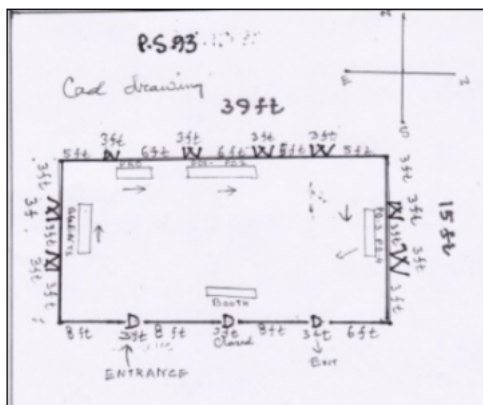

নিৰ্বাচক পঞ্জীয়ন বিষয়াৰ স্বাক্ষৰ

Nazri Naksha

Google Map View

Polling Station Building Front View

ভোটগ্ৰহন কেন্দ্ৰৰ সন্মুখৰ দৃশ্য

Cad View

Key MAP View

1 নাম : ভূপেন নাথ পিতাৰ নাম: পুৰন্দৰ নাথ ঘৰ নং : 1ক বয়স : 49 লিঙ্গ : পুৰুষ	HPS0383208 ফটো উপলব্ধ	2 নাম : মিনতি নাথ স্বামীৰ নাম: ভৈৰব নাথ ঘৰ নং : 1 বয়স : 44 লিঙ্গ : মহিলা	HPS7834562 ফটো উপলব্ধ	3 নাম : ভনিতা নাথ স্বামীৰ নাম: গৌতম নাথ ঘৰ নং : 01 বয়স : 29 লিঙ্গ : মহিলা	HPS0518449 ফটো উপলব্ধ
4 নাম : হিৰক নাথ পিতাৰ নাম: মিনতী নাথ ঘৰ নং : 1 বয়স : 28 লিঙ্গ : পুৰুষ	HPS0177618 ফটো উপলব্ধ	5 নাম : ৰাজদীপ নাথ পিতাৰ নাম: প্ৰভাত নাথ ঘৰ নং : 1 বয়স : 25 লিঙ্গ : পুৰুষ	HPS0288050 ফটো উপলব্ধ	6 নাম : সোনেশ্বৰী নাথ স্বামীৰ নাম: হৰিন্দ্ৰ নাথ ঘৰ নং : 2 বয়স : 59 লিঙ্গ : মহিলা	HPS7834573 ফটো উপলব্ধ
7 নাম : পুৰাফুলী নাথ স্বামীৰ নাম: হৰিন্দ্ৰ নাথ ঘৰ নং : 2 বয়স : 58 লিঙ্গ : মহিলা	HPS7834584 ফটো উপলব্ধ	8 নাম : অতুল নাথ পিতাৰ নাম: হৰিন্দ্ৰ নাথ ঘৰ নং : 2 বয়স : 42 লিঙ্গ : পুৰুষ	HPS7834595 ফটো উপলব্ধ	9 নাম : ভাস্কৰ নাথ পিতাৰ নাম: হৰিন্দ্ৰ নাথ ঘৰ নং : 2 বয়স : 40 লিঙ্গ : পুৰুষ	HPS7834608 ফটো উপলব্ধ
10 নাম : কনমনি নাথ স্বামীৰ নাম: ভাস্কৰ নাথ ঘৰ নং : 2 বয়স : 36 লিঙ্গ : মহিলা	HPS7834619 ফটো উপলব্ধ	11 নাম : অৰ্চনা ৰাজবংশী স্বামীৰ নাম: অতুল নাথ ঘৰ নং : 2 বয়স : 26 লিঙ্গ : মহিলা	HPS0296038 ফটো উপলব্ধ	12 নাম : জুবিন নাথ পিতাৰ নাম: ভাস্কৰ নাথ ঘৰ নং : 2 বয়স : 20 লিঙ্গ : পুৰুষ	SHW0030841 ফটো উপলব্ধ
13 নাম : পিতাম্বৰ নাথ পিতাৰ নাম: মাখন নাথ ঘৰ নং : 8 বয়স : 62 লিঙ্গ : পুৰুষ	HPS7834631 ফটো উপলব্ধ	14 নাম : তজেশ্বৰী নাথ স্বামীৰ নাম: পিতাম্বৰ নাথ ঘৰ নং : 8 বয়স : 55 লিঙ্গ : মহিলা	HPS7834642 ফটো উপলব্ধ	15 নাম : গিৰিশ নাথ পিতাৰ নাম: পিতাম্বৰ নাথ ঘৰ নং : 8 বয়স : 41 লিঙ্গ : পুৰুষ	HPS7834653 ফটো উপলব্ধ
16 নাম : দিপালী নাথ স্বামীৰ নাম: গিৰিশ নাথ ঘৰ নং : 8 বয়স : 39 লিঙ্গ : মহিলা	HPS7834664 ফটো উপলব্ধ	17 নাম : ভনিতা নাথ পিতাৰ নাম: পিতাম্বৰ নাথ ঘৰ নং : 8 বয়স : 35 লিঙ্গ : মহিলা	HPS7842082 ফটো উপলব্ধ	18 নাম : দীপজ্যোতি নাথ পিতাৰ নাম: পিতাম্বৰ নাথ ঘৰ নং : 8 বয়স : 34 লিঙ্গ : পুৰুষ	HPS7842093 ফটো উপলব্ধ
19 নাম : নিৰুপভা নাথ স্বামীৰ নাম: দীপজ্যোতি নাথ ঘৰ নং : 8 বয়স : 30 লিঙ্গ : মহিলা	HPS0210500 ফটো উপলব্ধ	20 নাম : উত্তম নাথ পিতাৰ নাম: ফটিক নাথ ঘৰ নং : 5 বয়স : 55 লিঙ্গ : পুৰুষ	HPS7834675 ফটো উপলব্ধ	21 নাম : মাধবী নাথ স্বামীৰ নাম: উত্তম নাথ ঘৰ নং : 5 বয়স : 50 লিঙ্গ : মহিলা	HPS7834686 ফটো উপলব্ধ
22 নাম : ধনমনি নাথ পিতাৰ নাম: উত্তম চন্দ্ৰ নাথ ঘৰ নং : 5 বয়স : 34 লিঙ্গ : পুৰুষ	HPS7834697 ফটো উপলব্ধ	23 নাম : মৃদলা বৈশ্য নাথ স্বামীৰ নাম: ইন্দ্ৰজিৎ নাথ ঘৰ নং : 5 বয়স : 30 লিঙ্গ : মহিলা	HPS0580951 ফটো উপলব্ধ	24 নাম : নিতুমনি নাথ পিতাৰ নাম: উত্তম নাথ ঘৰ নং : 5 বয়স : 28 লিঙ্গ : পুৰুষ	HPS0123109 ফটো উপলব্ধ
25 নাম : নিশা নাথ স্বামীৰ নাম: ধনমনি নাথ ঘৰ নং : 5 বয়স : 28 লিঙ্গ : মহিলা	SHW0024026 ফটো উপলব্ধ	26 নাম : ভদ্ৰেশ্বৰ নাথ পিতাৰ নাম: মনিৰাম নাথ ঘৰ নং : 9 বয়স : 80 লিঙ্গ : পুৰুষ	HPS7834711 ফটো উপলব্ধ	27 নাম : জয়ন্তী নাথ স্বামীৰ নাম: ভদ্ৰেশ্বৰ নাথ ঘৰ নং : 9 বয়স : 75 লিঙ্গ : মহিলা	HPS7834722 ফটো উপলব্ধ
28 নাম : হেমন্ত কুমাৰ নাথ পিতাৰ নাম: ভদ্ৰেশ্বৰ নাথ ঘৰ নং : 9 বয়স : 57 লিঙ্গ : পুৰুষ	HPS7834755 ফটো উপলব্ধ	29 নাম : অবনী নাথ পিতাৰ নাম: ভদ্ৰেশ্বৰ নাথ ঘৰ নং : 9 বয়স : 51 লিঙ্গ : পুৰুষ	HPS7834733 ফটো উপলব্ধ	30 নাম : উৰ্মিলা দেবী স্বামীৰ নাম: হেমন্ত কুমাৰ নাথ ঘৰ নং : 9 বয়স : 51 লিঙ্গ : মহিলা	HPS7834766 ফটো উপলব্ধ