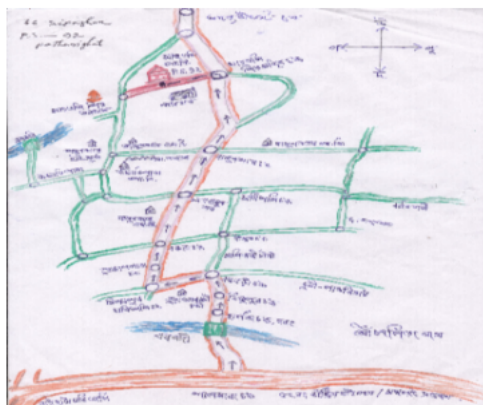

Nazri Naksha