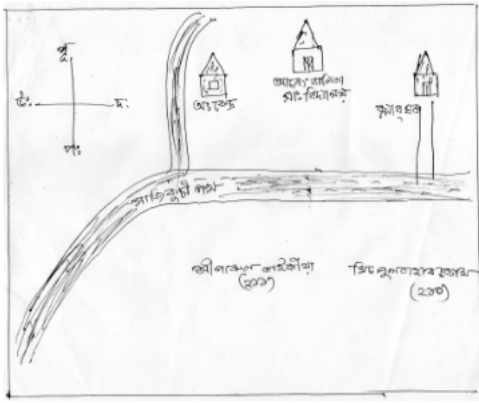

Nazri Naksha