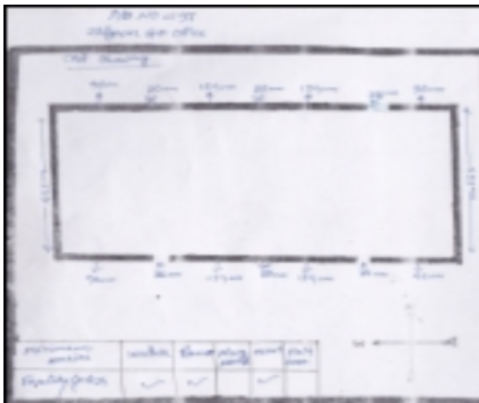

নিৰ্বাচক পঞ্জীয়ন বিষয়াৰ স্বাক্ষৰ

Nazri Naksha

Google Map View

Polling Station Building Front View

ভোটগ্রহন কেন্দ্ৰৰ সন্মুখৰ দৃশ্য

Cad View

Key MAP View

1 নাম : পদমনি নাথ স্বামীৰ নাম: বানেশ্বৰ নাথ ঘৰ নং : 2 বয়স : 51 লিঙ্গ : মহিলা	HPS1362227 ফটো উপলব্ধ	2 নাম : ভিতালী শিৱম পিতাৰ নাম: বানেশ্বৰ নাথ ঘৰ নং : 2 বয়স : 22 লিঙ্গ : মহিলা	SHW0060145 ফটো উপলব্ধ	3 নাম : অনীতা ৰাভা স্বামীৰ নাম: হেৰম্ব বনিয়া ঘৰ নং : 6 বয়স : 29 লিঙ্গ : মহিলা	BSW0252353 ফটো উপলব্ধ
4 নাম : মৃগাংক জ্যোতি নাথ পিতাৰ নাম: নাৰায়ন চন্দ্ৰ নাথ ঘৰ নং : 35 বয়স : 21 লিঙ্গ : পুৰুষ	SHW0040097 ফটো উপলব্ধ	5 নাম : তৰালী হাজৰিকা পিতাৰ নাম: সৰোজ কুমাৰ হাজৰিকা ঘৰ নং : 55 বয়স : 22 লিঙ্গ : মহিলা	HPS2069144 ফটো উপলব্ধ	6 নাম : হীৰামনি দেবী স্বামীৰ নাম: উমেশ নাথ ঘৰ নং : 68 বয়স : 38 লিঙ্গ : মহিলা	SHW0096677 ফটো উপলব্ধ
7 নাম : দিপীকা নাথ স্বামীৰ নাম: পৌতম নাথ ঘৰ নং : 76 বয়স : 33 লিঙ্গ : মহিলা	HPS1850584 ফটো উপলব্ধ	8 নাম : ৰক্তিম ৰঞ্জন শইকীয়া পিতাৰ নাম: ত্ৰৈলোক্য শইকীয়া ঘৰ নং : ৮৯ বয়স : 19 লিঙ্গ : পুৰুষ	SHW0080580 ফটো উপলব্ধ	9 নাম : ধনজিৎ নাথ পিতাৰ নাম: হিতেশ্বৰ নাথ ঘৰ নং : 100 বয়স : 26 লিঙ্গ : পুৰুষ	HPS0396598 ফটো উপলব্ধ
10 নাম : কাকলী শইকীয়া স্বামীৰ নাম: পুৰন নাথ ঘৰ নং : 135 বয়স : 40 লিঙ্গ : মহিলা	HPS1854053 ফটো উপলব্ধ	11 নাম : তপেশ্বৰ শইকীয়া পিতাৰ নাম: জগ্ৰুৰাম শইকীয়া ঘৰ নং : 145 বয়স : 76 লিঙ্গ : পুৰুষ	HPS1853185 ফটো উপলব্ধ	12 নাম : ধৰ্মেশ্বৰী শইকীয়া স্বামীৰ নাম: তপেশ্বৰ শইকীয়া ঘৰ নং : 145 বয়স : 59 লিঙ্গ : মহিলা	HPS1853196 ফটো উপলব্ধ
13 নাম : ৰাকেশ নাথ পিতাৰ নাম: ভবেন্দ্ৰ নাথ ঘৰ নং : 145 বয়স : 25 লিঙ্গ : পুৰুষ	HPS0384735 ফটো উপলব্ধ	14 নাম : অনামিকা নাথ পিতাৰ নাম: ভবেন্দ্ৰ নাথ ঘৰ নং : 145 বয়স : 20 লিঙ্গ : মহিলা	SHW0015230 ফটো উপলব্ধ	15 নাম : চন্দামিতা বৰা স্বামীৰ নাম: পৰেশ কুমাৰ শইকীয়া ঘৰ নং : 151 বয়স : 34 লিঙ্গ : মহিলা	SHW0038554 ফটো উপলব্ধ
16 নাম : ডিগগিৰাজ সিৰম পিতাৰ নাম: সশধৰ হাজাৰিকা ঘৰ নং : 231 বয়স : 21 লিঙ্গ : পুৰুষ	HPS2054435 ফটো উপলব্ধ	17 নাম : কংকনা ৰায় স্বামীৰ নাম: দলাল চন্দ্ৰ নাথ ঘৰ নং : 282 বয়স : 27 লিঙ্গ : মহিলা	HPS0394320 ফটো উপলব্ধ	18 নাম : পূৰ্বী দেবী পিতাৰ নাম: তিলেশ্বৰ নাথ ঘৰ নং : 298 বয়স : 41 লিঙ্গ : মহিলা	HPS1892984 ফটো উপলব্ধ
19 নাম : জ্যোতি দেবী স্বামীৰ নাম: অনুপ শইকীয়া ঘৰ নং : 386 বয়স : 38 লিঙ্গ : মহিলা	JRQ1535871 ফটো উপলব্ধ	20 নাম : লক্ষেশ্বৰ নাথ পিতাৰ নাম: বলিৰাম নাথ ঘৰ নং : ৩৯৭ বয়স : 54 লিঙ্গ : পুৰুষ	HPS1849952 ফটো উপলব্ধ	21 নাম : সত্য ৰঞ্জন নাথ পিতাৰ নাম: নৰেন্দ্ৰ নাথ ঘৰ নং : ৩৯৭ বয়স : 49 লিঙ্গ : পুৰুষ	HPS1849918 ফটো উপলব্ধ
22 নাম : ধনদা নাথ স্বামীৰ নাম: ভবেন নাথ ঘৰ নং : ৩৯৭ বয়স : 48 লিঙ্গ : মহিলা	HPS1849941 ফটো উপলব্ধ	23 নাম : বিপুল কুমাৰ নাথ নাথ পিতাৰ নাম: নৰেন্দ্ৰ নাথ ঘৰ নং : ৩৯৭ বয়স : 46 লিঙ্গ : পুৰুষ	HPS1849930 ফটো উপলব্ধ	24 নাম : মিন্টু ৰানী দেৱী স্বামীৰ নাম: লক্ষেশ্বৰ নাথ ঘৰ নং : ৩৯৭ বয়স : 42 লিঙ্গ : মহিলা	HPS0014366 ফটো উপলব্ধ
#2 25 নাম : ভাৰ্গৱ জ্যোতি নাথ পিতাৰ নাম: বাপন চন্দ্ৰ নাথ ঘৰ নং : ৩৯৭ বয়স : 37 লিঙ্গ : পুৰুষ	HPS1849963 ফটো উপলব্ধ	26 নাম : ভাগ্যশ্ৰী শইকীয়া স্বামীৰ নাম: সত্য ৰঞ্জন নাথ ঘৰ নং : 397 বয়স : 35 লিঙ্গ : মহিলা	SHW0106237 ফটো উপলব্ধ	27 নাম : মৌচুমী নাথ স্বামীৰ নাম: বিপুল কুমাৰ নাথ ঘৰ নং : 397 বয়স : 34 লিঙ্গ : মহিলা	SHW0057687 ফটো উপলব্ধ
28 নাম : হীৰকজ্যোতি নাথ পিতাৰ নাম: ভবেন চন্দ্ৰ নাথ ঘৰ নং : ৩৯৭ বয়স : 26 লিঙ্গ : পুৰুষ	HPS0243758 ফটো উপলব্ধ	29 নাম : অংকুৰ জ্যোতি নাথ মাতৃৰ নাম: ধনদা নাথ ঘৰ নং : ৩৯৭ বয়স : 25 লিঙ্গ : পুৰুষ	HPS0394395 ফটো উপলব্ধ	30 নাম : তিলেশ্বৰী দেৱী স্বামীৰ নাম: মনোন্দ্ৰ কুমাৰ নাথ ঘৰ নং : ৩৯৮ বয়স : 72 লিঙ্গ : মহিলা	HPS1849974 ফটো উপলব্ধ