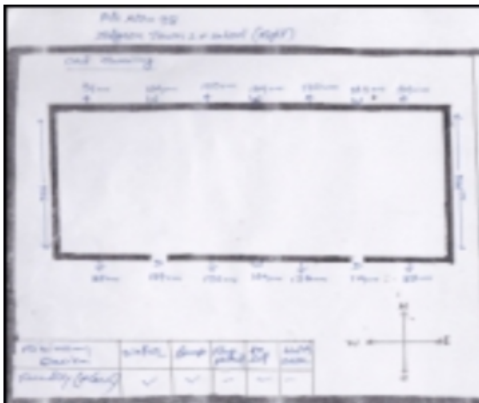

নিৰ্বাচক পঞ্জীয়ন বিষয়াৰ স্বাক্ষৰ

Nazri Naksha

Google Map View

Polling Station Building Front View

ভোটগ্ৰহন কেন্দ্ৰৰ সন্মুখৰ দৃশ্য

Cad View

Key MAP View

1 নাম : ক্ষমাধৰ নাথ পিতাৰ নাম: হৰকান্ত নাথ ঘৰ নং : 1 বয়স : 59 লিঙ্গ : পুৰুষ	HPS1854564 ফটো উপলব্ধ	2 নাম : বিজয়া দেবী স্বামীৰ নাম: ক্ষমাধৰ নাথ ঘৰ নং : 1 বয়স : 49 লিঙ্গ : মহিলা	HPS1854575 ফটো উপলব্ধ	3 নাম : জ্যোতি কুমাৰ নাথ পিতাৰ নাম: ক্ষমাধৰ নাথ ঘৰ নং : 1 বয়স : 31 লিঙ্গ : পুৰুষ	HPS2051663 ফটো উপলব্ধ
4 নাম : কাব্যশ্ৰী দেবী পিতাৰ নাম: ৰাজেন্দ্ৰ কুমাৰ নাথ ঘৰ নং : 1 বয়স : 26 লিঙ্গ : মহিলা	HPS0447433 ফটো উপলব্ধ	5 নাম : লোহিত চন্দ্ৰ নাথ পিতাৰ নাম: হৰকান্ত নাথ ঘৰ নং : 2 বয়স : 72 লিঙ্গ : পুৰুষ	HPS1854586 ফটো উপলব্ধ	6 নাম : মঞ্জু দেবী স্বামীৰ নাম: লোহিত চন্দ্ৰ নাথ ঘৰ নং : 2 বয়স : 49 লিঙ্গ : মহিলা	HPS1854600 ফটো উপলব্ধ
7 নাম : শশী প্ৰসাদ চহৰীয়া পিতাৰ নাম: মেধি ৰাম চহৰীয়া ঘৰ নং : 9 বয়স : 76 লিঙ্গ : পুৰুষ	HPS1854611 ফটো উপলব্ধ	8 নাম : উপমা দেৱী স্বামীৰ নাম: শশী প্ৰসাদ চহৰীয়া ঘৰ নং : 9 বয়স : 69 লিঙ্গ : মহিলা	HPS1854622 ফটো উপলব্ধ	9 নাম : প্ৰাঞ্জল চহৰীয়া পিতাৰ নাম: শশী প্ৰসাদ চহৰীয়া ঘৰ নং : 9 বয়স : 41 লিঙ্গ : মহিলা	HPS1854633 ফটো উপলব্ধ
10 নাম : গীতিমা দেৱী চহৰীয়া স্বামীৰ নাম: প্ৰাঞ্জল চহৰীয়া ঘৰ নং : 3 বয়স : 32 লিঙ্গ : মহিলা	HPS0090209 ফটো উপলব্ধ	11 নাম : বুন দেৱী স্বামীৰ নাম: হিমাংশু কুমাৰ চহৰীয়া ঘৰ নং : 8 বয়স : 46 লিঙ্গ : মহিলা	HPS1854666 ফটো উপলব্ধ	12 নাম : হিমাংশু কুমাৰ চহৰীয়া পিতাৰ নাম: প্ৰতাপ চন্দ্ৰ চহৰীয়া ঘৰ নং : 8 বয়স : 40 লিঙ্গ : পুৰুষ	HPS1854655 ফটো উপলব্ধ
13 নাম : মহত নাথ পিতাৰ নাম: মনিৰাম নাথ ঘৰ নং : 5 বয়স : 62 লিঙ্গ : পুৰুষ	HPS1854677 ফটো উপলব্ধ	14 নাম : অচ্যুত চহৰীয়া পিতাৰ নাম: ফণিধৰ চহৰীয়া ঘৰ নং : 6 বয়স : 50 লিঙ্গ : পুৰুষ	HPS1854702 ফটো উপলব্ধ	15 নাম : ভানু চহৰীয়া স্বামীৰ নাম: অচ্যুত চহৰীয়া ঘৰ নং : 6 বয়স : 47 লিঙ্গ : মহিলা	HPS1854724 ফটো উপলব্ধ
16 নাম : দিলীপ চহৰীয়া পিতাৰ নাম: ফণিধৰ চহৰীয়া ঘৰ নং : 6 বয়স : 44 লিঙ্গ : পুৰুষ	HPS1854735 ফটো উপলব্ধ	17 নাম : ভাগ্য নাথ চহৰীয়া স্বামীৰ নাম: দিলীপ চহৰীয়া ঘৰ নং : 6 বয়স : 41 লিঙ্গ : মহিলা	HPS1854699 ফটো উপলব্ধ	18 নাম : শিৱ প্ৰসাদ চহৰীয়া পিতাৰ নাম: অচ্যুত চহৰীয়া ঘৰ নং : 6 বয়স : 24 লিঙ্গ : পুৰুষ	HPS0586768 ফটো উপলব্ধ
19 নাম : জমি চহৰীয়া পিতাৰ নাম: অচ্যুত চহৰীয়া ঘৰ নং : 6 বয়স : 19 লিঙ্গ : মহিলা	SHW0134619 ফটো উপলব্ধ	20 নাম : লিলি চহৰীয়া স্বামীৰ নাম: জয়ন্ত চহৰীয়া ঘৰ নং : 9 বয়স : 49 লিঙ্গ : মহিলা	HPS1854804 ফটো উপলব্ধ	21 নাম : ভাৰত চহৰীয়া পিতাৰ নাম: ভবেন চহৰীয়া ঘৰ নং : 9 বয়স : 46 লিঙ্গ : পুৰুষ	HPS1854780 ফটো উপলব্ধ
22 নাম : জয়ন্ত চহৰীয়া পিতাৰ নাম: ভবেন চহৰীয়া ঘৰ নং : 9 বয়স : 44 লিঙ্গ : পুৰুষ	HPS1854791 ফটো উপলব্ধ	23 নাম : দময়ন্তী চহৰীয়া স্বামীৰ নাম: ভূচন্দ্ৰ চহৰীয়া ঘৰ নং : 9 বয়স : 42 লিঙ্গ : মহিলা	HPS1854768 ফটো উপলব্ধ	24 নাম : মীৰা চহৰীয়া স্বামীৰ নাম: মনিন্দ্ৰ চহৰীয়া ঘৰ নং : 9 বয়স : 42 লিঙ্গ : মহিলা	HPS1854779 ফটো উপলব্ধ
25 নাম : অপৰাজিতা চহৰীয়া পিতাৰ নাম: ভূচন্দ্ৰ চহৰীয়া ঘৰ নং : 9 বয়স : 28 লিঙ্গ : মহিলা	HPS0283713 ফটো উপলব্ধ	26 নাম : দিজু মণি চহৰীয়া মাতৃৰ নাম: লিলি চহৰীয়া ঘৰ নং : 7 বয়স : 25 লিঙ্গ : পুৰুষ	HPS0574285 ফটো উপলব্ধ	27 নাম : অনিমা চহৰীয়া মাতৃৰ নাম: মীৰা চহৰীয়া ঘৰ নং : 7 বয়স : 24 লিঙ্গ : মহিলা	HPS0582619 ফটো উপলব্ধ
28 নাম : অনিমা চহৰীয়া পিতাৰ নাম: মণিন্দ্ৰ চহৰীয়া ঘৰ নং : 7 বয়স : 24 লিঙ্গ : মহিলা	HPS0591172 ফটো উপলব্ধ	29 নাম : মানস চহৰীয়া পিতাৰ নাম: ভূচন্দ্ৰ চহৰীয়া ঘৰ নং : 7 বয়স : 22 লিঙ্গ : পুৰুষ	SHW0107250 ফটো উপলব্ধ	30 নাম : নয়ন মনি চহৰীয়া পিতাৰ নাম: জয়ন্ত চহৰীয়া ঘৰ নং : 7 বয়স : 21 লিঙ্গ : পুৰুষ	SHW0107243 ফটো উপলব্ধ