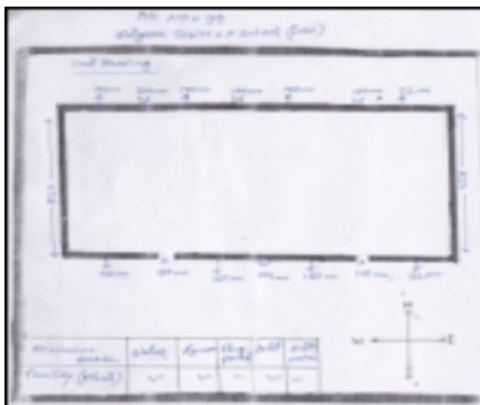

নিৰ্বাচক পঞ্জীয়ন বিষয়াৰ স্বাক্ষৰ

Nazri Naksha

Google Map View

Polling Station Building Front View

ভোটগ্ৰহন কেন্দ্ৰৰ সন্মুখৰ দৃশ্য

Cad View

Key MAP View

1 নাম : লনা বৰুৱা স্বামীৰ নাম: বিকাশ চন্দ্ৰ নাথ ঘৰ নং : 2 বয়স : 26 লিঙ্গ : মহিলা	HPS0566760 ফটো উপলব্ধ	2 নাম : নৱনীতা দেৱী স্বামীৰ নাম: শৰত চন্দ্ৰ নাথ ঘৰ নং : 14 বয়স : 40 লিঙ্গ : মহিলা	HPS1862937 ফটো উপলব্ধ	3 নাম : ৰাজদীপ শইকীয়া পিতাৰ নাম: ভবেন শইকীয়া ঘৰ নং : 34 বয়স : 23 লিঙ্গ : পুৰুষ	SHW0041327 ফটো উপলব্ধ
4 নাম : তপন কুমাৰ নাথ পিতাৰ নাম: ফনিধৰ নাথ ঘৰ নং : 40 বয়স : 37 লিঙ্গ : পুৰুষ	HPS0014669 ফটো উপলব্ধ	5 নাম : ৰুমি নাথ স্বামীৰ নাম: কিশোৰ কুমাৰ নাথ ঘৰ নং : 50 বয়স : 23 লিঙ্গ : মহিলা	HPS0437558 ফটো উপলব্ধ	6 নাম : ৰঞ্জু প্ৰভা নাথ স্বামীৰ নাম: অৰূপ শিল ঘৰ নং : 52 বয়স : 37 লিঙ্গ : মহিলা	HPS0201798 ফটো উপলব্ধ
7 নাম : সাগৰদীপ নাথ পিতাৰ নাম: হিতেশ্বৰ নাথ ঘৰ নং : 55 বয়স : 20 লিঙ্গ : পুৰুষ	SHW0001594 ফটো উপলব্ধ	8 নাম : টুকুমনি চহৰীয়া পিতাৰ নাম: গোপাল চহৰীয়া ঘৰ নং : 56 বয়স : 20 লিঙ্গ : পুৰুষ	SHW0054163 ফটো উপলব্ধ	9 নাম : পিয়ুষ চহৰীয়া পিতাৰ নাম: নগেন্দ্ৰ চহৰীয়া ঘৰ নং : 58 বয়স : 22 লিঙ্গ : পুৰুষ	SHW0105486 ফটো উপলব্ধ
10 নাম : পিংকু চহৰীয়া পিতাৰ নাম: গোপাল চহৰীয়া ঘৰ নং : ৮৭ বয়স : 24 লিঙ্গ : পুৰুষ	SHW0068536 ফটো উপলব্ধ	11 নাম : দিপাঞ্জলী চহৰীয়া স্বামীৰ নাম: পিংকু চহৰীয়া ঘৰ নং : 87 বয়স : 22 লিঙ্গ : মহিলা	SHW0114876 ফটো উপলব্ধ	12 নাম : কনিকা দেৱী পিতাৰ নাম: নবীন চন্দ্ৰ নাথ ঘৰ নং : 107 বয়স : 26 লিঙ্গ : মহিলা	SHW0061168 ফটো উপলব্ধ
13 নাম : মধুস্মিতা চহৰীয়া পিতাৰ নাম: প্ৰকাশ চহৰীয়া ঘৰ নং : 110 বয়স : 24 লিঙ্গ : মহিলা	HPS0440313 ফটো উপলব্ধ	14 নাম : কল্পৰীনিভা চহৰীয়া পিতাৰ নাম: ভৱানন্দ চহৰীয়া ঘৰ নং : 116 বয়স : 26 লিঙ্গ : মহিলা	HPS0372805 ফটো উপলব্ধ	15 নাম : পাৰ্থ প্ৰতিম নাথ পিতাৰ নাম: ভূপেন্দ্ৰ কুমাৰ নাথ ঘৰ নং : 119 বয়স : 28 লিঙ্গ : পুৰুষ	HPS0494138 ফটো উপলব্ধ
16 নাম : জয়ন্ত কুমাৰ পিতাৰ নাম: ইৰি চন্দ্ৰ কুমাৰ ঘৰ নং : 122 বয়স : 25 লিঙ্গ : পুৰুষ	HPS0492462 ফটো উপলব্ধ	17 নাম : দিপাংকৰ নাথ পিতাৰ নাম: কনক চন্দ্ৰ নাথ ঘৰ নং : 123 বয়স : 23 লিঙ্গ : পুৰুষ	HPS0553792 ফটো উপলব্ধ	18 নাম : ময়ূৰী শিৱম নাথ পিতাৰ নাম: ৰমেশ চন্দ্ৰ নাথ ঘৰ নং : 125 বয়স : 23 লিঙ্গ : মহিলা	SHW0133355 ফটো উপলব্ধ
19 নাম : মৌচুমী নাথ পিতাৰ নাম: ৰমেশ নাথ ঘৰ নং : 125 বয়স : 20 লিঙ্গ : মহিলা	SHW0134882 ফটো উপলব্ধ	20 নাম : উত্তম নাথ পিতাৰ নাম: মুহিৰাম নাথ ঘৰ নং : ১৩৫ বয়স : 82 লিঙ্গ : পুৰুষ	HPS1860715 ফটো উপলব্ধ	21 নাম : ভূমিতা নাথ স্বামীৰ নাম: উত্তম নাথ ঘৰ নং : ১৩৫ বয়স : 72 লিঙ্গ : মহিলা	HPS1860726 ফটো উপলব্ধ
22 নাম : অনিল কুমাৰ নাথ পিতাৰ নাম: উত্তম নাথ ঘৰ নং : ১৩৫ বয়স : 50 লিঙ্গ : পুৰুষ	HPS1860737 ফটো উপলব্ধ	23 নাম : পুৰন নাথ পিতাৰ নাম: উত্তম নাথ ঘৰ নং : ১৩৫ বয়স : 48 লিঙ্গ : পুৰুষ	HPS1860748 ফটো উপলব্ধ	24 নাম : কাকলী শইকীয়া স্বামীৰ নাম: পুৰন নাথ ঘৰ নং : 135 বয়স : 46 লিঙ্গ : মহিলা	HPS0510958 ফটো উপলব্ধ
25 নাম : ভবেশ কুমাৰ নাথ পিতাৰ নাম: উত্তম চন্দ্ৰ নাথ ঘৰ নং : ১৩৫ বয়স : 41 লিঙ্গ : পুৰুষ	HPS1860759 ফটো উপলব্ধ	26 নাম : শ্ৰেণীনাথ স্বামীৰ নাম: অনিল নাথ ঘৰ নং : 135 বয়স : 39 লিঙ্গ : মহিলা	HPS0028589 ফটো উপলব্ধ	27 নাম : গনোৰাম নাথ পিতাৰ নাম: মুহিৰাম নাথ ঘৰ নং : ১৩৬ বয়স : 72 লিঙ্গ : পুৰুষ	HPS1860760 ফটো উপলব্ধ
28 নাম : ললিতা নাথ স্বামীৰ নাম: গনোৰাম নাথ ঘৰ নং : ১৩৬ বয়স : 62 লিঙ্গ : মহিলা	HPS1860771 ফটো উপলব্ধ	29 নাম : জোনটি দেৱী পিতাৰ নাম: গনোৰাম নাথ ঘৰ নং : ১৩৬ বয়স : 31 লিঙ্গ : মহিলা	HPS0014469 ফটো উপলব্ধ	30 নাম : বৰ্ণালী দেৱী স্বামীৰ নাম: গনোৰাম নাথ ঘৰ নং : ১৩৬ বয়স : 28 লিঙ্গ : মহিলা	HPS0281725 ফটো উপলব্ধ