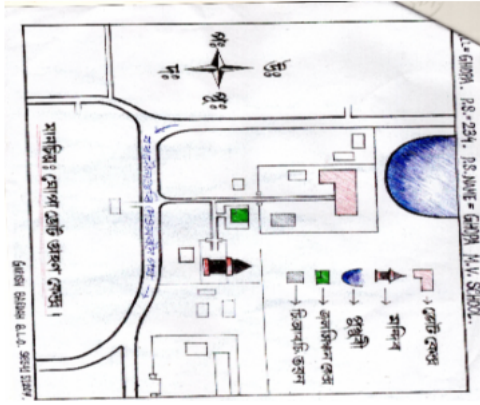

Nazri Naksha