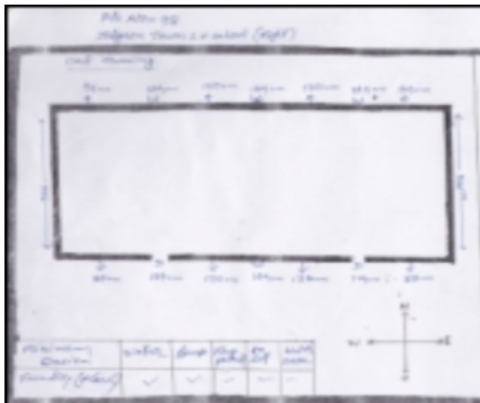

নিৰ্বাচক পঞ্জীয়ন বিষয়াৰ স্বাক্ষৰ

Nazri Naksha

Google Map View

Polling Station Building Front View

ভোটগ্ৰহন কেন্দ্ৰৰ সন্মুখৰ দৃশ্য

Cad View

Key MAP View

1 নাম : শশী প্ৰসাদ শৰ্মা পিতাৰ নাম: মতিদেব শৰ্মা ঘৰ নং : 2 বয়স : 62 লিঙ্গ : পুৰুষ	HPS1864580 ফটো উপলব্ধ	2 নাম : হেৰম্ব শৰ্মা পিতাৰ নাম: মতিদেব শৰ্মা ঘৰ নং : 2 বয়স : 58 লিঙ্গ : পুৰুষ	HPS1864626 ফটো উপলব্ধ	3 নাম : দ্বিজেন্দ্ৰ শৰ্মা পিতাৰ নাম: মতিদেব শৰ্মা ঘৰ নং : 2 বয়স : 57 লিঙ্গ : পুৰুষ	HPS1864637 ফটো উপলব্ধ
4 নাম : তাৰিনী কান্ত শৰ্মা পিতাৰ নাম: মতি দেৱ শৰ্মা ঘৰ নং : 2 বয়স : 56 লিঙ্গ : পুৰুষ	HPS1864604 ফটো উপলব্ধ	5 নাম : জুলী দেৱী স্বামীৰ নাম: তাৰিনী কান্ত শৰ্মা ঘৰ নং : 2 বয়স : 44 লিঙ্গ : মহিলা	HPS1864615 ফটো উপলব্ধ	6 নাম : বীভা বানী দেৱী স্বামীৰ নাম: দ্বিজেন্দ্ৰ শৰ্মা ঘৰ নং : 2 বয়স : 44 লিঙ্গ : মহিলা	HPS1864648 ফটো উপলব্ধ
7 নাম : জয়শ্ৰী দেৱী পিতাৰ নাম: পুনেন্দ্ৰ শৰ্মা ঘৰ নং : 2 বয়স : 40 লিঙ্গ : মহিলা	HPS1864659 ফটো উপলব্ধ	8 নাম : হিমাংশু ভৰদ্বাজ পিতাৰ নাম: তাৰিণী শৰ্মা ঘৰ নং : 2 বয়স : 23 লিঙ্গ : পুৰুষ	HPS0418624 ফটো উপলব্ধ	9 নাম : ললিত চন্দ্ৰ বৰুৱা পিতাৰ নাম: গুণাৰাম বৰুৱা ঘৰ নং : 9 বয়স : 73 লিঙ্গ : পুৰুষ	HPS1872668 ফটো উপলব্ধ
10 নাম : বীনা বৰুৱা স্বামীৰ নাম: ললিত বৰুৱা ঘৰ নং : 9 বয়স : 62 লিঙ্গ : মহিলা	HPS1864671 ফটো উপলব্ধ	11 নাম : পৰশুৰাম বৰুৱা পিতাৰ নাম: গুণাৰাম বৰুৱা ঘৰ নং : 9 বয়স : 52 লিঙ্গ : পুৰুষ	HPS1864693 ফটো উপলব্ধ	#2 12 নাম : জিতু তপন বৰুৱা পিতাৰ নাম: ললিত চন্দ্ৰ বৰুৱা ঘৰ নং : 9 বয়স : 39 লিঙ্গ : পুৰুষ	HPS1864706 ফটো উপলব্ধ
13 নাম : নুপেন বৰুৱা পিতাৰ নাম: গোলোক বৰুৱা ঘৰ নং : 9 বয়স : 30 লিঙ্গ : পুৰুষ	HPS1872726 ফটো উপলব্ধ	14 নাম : মাহিন্দ্ৰী বৰুৱা স্বামীৰ নাম: গোলোক চন্দ্ৰ বৰুৱা ঘৰ নং : 9 বয়স : 56 লিঙ্গ : মহিলা	HPS1864728 ফটো উপলব্ধ	15 নাম : গৌতম বৰুৱা পিতাৰ নাম: গোলক চন্দ্ৰ বৰুৱা ঘৰ নং : 9 বয়স : 36 লিঙ্গ : পুৰুষ	HPS1864740 ফটো উপলব্ধ
S 16 নাম : কনকলতা বৰুৱা মাতৃৰ নাম: মাহিন্দ্ৰী বৰুৱা ঘৰ নং : 9 বয়স : 31 লিঙ্গ : মহিলা	HPS1872624 ফটো উপলব্ধ	17 নাম : খগেন্দ্ৰ বৰুৱা পিতাৰ নাম: হৰি চৰন বৰুৱা ঘৰ নং : 8 বয়স : 64 লিঙ্গ : পুৰুষ	HPS1864762 ফটো উপলব্ধ	18 নাম : মুকল বৰুৱা পিতাৰ নাম: হৰিচৰন বৰুৱা ঘৰ নং : 8 বয়স : 56 লিঙ্গ : পুৰুষ	HPS1864784 ফটো উপলব্ধ
19 নাম : স্মৃতি ৰেখা বৰুৱা স্বামীৰ নাম: মুকল বৰুৱা ঘৰ নং : 8 বয়স : 48 লিঙ্গ : মহিলা	HPS1864795 ফটো উপলব্ধ	20 নাম : প্ৰনতি বৰুৱা স্বামীৰ নাম: পৰশুৰাম বৰুৱা ঘৰ নং : 8 বয়স : 33 লিঙ্গ : মহিলা	HPS2040928 ফটো উপলব্ধ	21 নাম : পাৰ্থপ্ৰতিম বৰুৱা পিতাৰ নাম: খগেন্দ্ৰ বৰুৱা ঘৰ নং : 8 বয়স : 29 লিঙ্গ : পুৰুষ	HPS2041238 ফটো উপলব্ধ
22 নাম : চণ্ডিকা দেৱী স্বামীৰ নাম: বিষ্ণুৰাম ভট্টাচাৰ্য ঘৰ নং : 5 বয়স : 82 লিঙ্গ : মহিলা	HPS1872453 ফটো উপলব্ধ	23 নাম : টংকেশ্বৰ ভট্টাচাৰ্য পিতাৰ নাম: বিষ্ণু ভট্টাচাৰ্য ঘৰ নং : 5 বয়স : 62 লিঙ্গ : পুৰুষ	HPS1864831 ফটো উপলব্ধ	24 নাম : ৰুক্মিণী দেৱী স্বামীৰ নাম: টংকেশ্বৰ ভট্টাচাৰ্য ঘৰ নং : 5 বয়স : 53 লিঙ্গ : মহিলা	HPS1864842 ফটো উপলব্ধ
25 নাম : জিতুকন ভট্টাচাৰ্য পিতাৰ নাম: বিষ্ণু ৰাম শৰ্মা ঘৰ নং : 5 বয়স : 43 লিঙ্গ : পুৰুষ	HPS1864808 ফটো উপলব্ধ	26 নাম : ৰিপন ভট্টাচাৰ্য পিতাৰ নাম: টংকেশ্বৰ ভট্টাচাৰ্য ঘৰ নং : 5 বয়স : 31 লিঙ্গ : পুৰুষ	HPS1864820 ফটো উপলব্ধ	27 নাম : মামনি গোস্বামী স্বামীৰ নাম: জিতুকন ভট্টাচাৰ্য ঘৰ নং : 5 বয়স : 29 লিঙ্গ : মহিলা	HPS0122929 ফটো উপলব্ধ
28 নাম : দিব্যানয়ন ভট্টাচাৰ্য পিতাৰ নাম: টংকেশ্বৰ ভট্টাচাৰ্য ঘৰ নং : 5 বয়স : 29 লিঙ্গ : পুৰুষ	HPS0252395 ফটো উপলব্ধ	29 নাম : নিৰ্মালী বৰুৱা স্বামীৰ নাম: বিৰেশ্বৰ বৰুৱা ঘৰ নং : 6 বয়স : 59 লিঙ্গ : মহিলা	HPS1864864 ফটো উপলব্ধ	30 নাম : গৌৰী বৰুৱা পিতাৰ নাম: ধনেশ্বৰ বৰুৱা ঘৰ নং : 6 বয়স : 59 লিঙ্গ : পুৰুষ	HPS1864886 ফটো উপলব্ধ