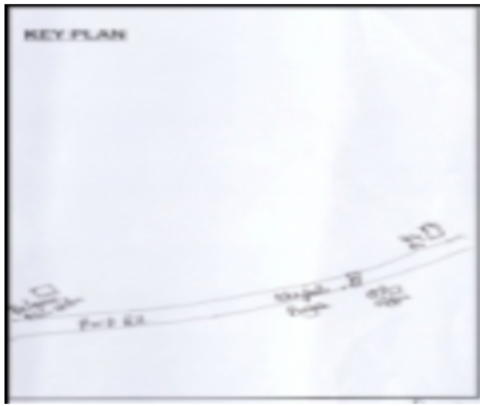

Nazri Naksha