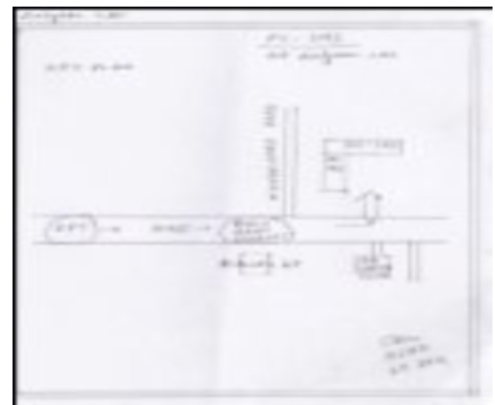

নিৰ্বাচক পঞ্জীয়ন বিষয়াৰ স্বাক্ষৰ

Nazri Naksha

Google Map View

Polling Station Building Front View

ভোটগ্ৰহন কেন্দ্ৰৰ সন্মুখৰ দৃশ্য

Cad View

Key MAP View

| | | | | | |
|--|--------------------------|--|--------------------------|--|--------------------------|
| 1 নাম : গনেশ চন্দ্ৰ নাথ পিতাৰ নাম: মদন চন্দ্ৰ নাথ ঘৰ নং : 1 বয়স : 41 লিঙ্গ : পুৰুষ | HPS1874562 ফটো উপলব্ধ | 2 নাম : পূৰ্ণপ্ৰভা দেৱী স্বামীৰ নাম: গনেশ চন্দ্ৰ নাথ ঘৰ নং : 1 বয়স : 38 লিঙ্গ : মহিলা | HPS1874573 ফটো উপলব্ধ | 3 নাম : অনিতা চহৰীয়া স্বামীৰ নাম: ধীৰেন চহৰীয়া ঘৰ নং : 1 বয়স : 30 লিঙ্গ : মহিলা | HPS2056620 ফটো উপলব্ধ |
| 4 নাম : বুল দেৱী স্বামীৰ নাম: বাৰেন্দ্ৰ নাথ ঘৰ নং : 2 বয়স : 64 লিঙ্গ : মহিলা | HPS1874619 ফটো উপলব্ধ | 5 নাম : প্ৰনতি দেৱী স্বামীৰ নাম: যাদব চন্দ্ৰ নাথ ঘৰ নং : 2 বয়স : 56 লিঙ্গ : মহিলা | HPS1874642 ফটো উপলব্ধ | 6 নাম : ভবেন্দ্ৰ চন্দ্ৰ নাথ পিতাৰ নাম: বাৰেন্দ্ৰ নাথ ঘৰ নং : 2 বয়স : 44 লিঙ্গ : পুৰুষ | HPS1874620 ফটো উপলব্ধ |
| S 7 নাম : প্ৰনিতা দেৱী পিতাৰ নাম: বাৰেন্দ্ৰ নাথ ঘৰ নং : 2 বয়স : 33 লিঙ্গ : মহিলা | HPS1874584 ফটো উপলব্ধ | 8 নাম : জয়ন্ত নাথ পিতাৰ নাম: মহেন্দ্ৰ নাথ ঘৰ নং : 02 বয়স : 30 লিঙ্গ : পুৰুষ | HPS0436972 ফটো উপলব্ধ | 9 নাম : ডেইজী ৰাণী দেৱী স্বামীৰ নাম: ভৱেশ চন্দ্ৰ নাথ ঘৰ নং : 2 বয়স : 30 লিঙ্গ : মহিলা | HPS0561829 ফটো উপলব্ধ |
| E 10 নাম : মহেন্দ্ৰ নাথ পিতাৰ নাম: জয়নাথ নাথ ঘৰ নং : 2ক বয়স : 64 লিঙ্গ : পুৰুষ | HPS1874664 ফটো উপলব্ধ | 11 নাম : কনমাই দেৱী স্বামীৰ নাম: মহেন্দ্ৰ নাথ ঘৰ নং : 2ক বয়স : 54 লিঙ্গ : মহিলা | HPS1874675 ফটো উপলব্ধ | 12 নাম : কৃষ্ণ কান্ত নাথ পিতাৰ নাম: তপেশ্বৰ নাথ ঘৰ নং : 3 বয়স : 62 লিঙ্গ : পুৰুষ | HPS1874686 ফটো উপলব্ধ |
| 13 নাম : গীতাজলী দেৱী স্বামীৰ নাম: কৃষ্ণকান্ত নাথ ঘৰ নং : 3 বয়স : 51 লিঙ্গ : মহিলা | HPS1874697 ফটো উপলব্ধ | 14 নাম : তৰুন নাথ পিতাৰ নাম: তপেশ্বৰ নাথ ঘৰ নং : 3 বয়স : 47 লিঙ্গ : পুৰুষ | HPS1874700 ফটো উপলব্ধ | 15 নাম : পদমী নাথ স্বামীৰ নাম: তৰুন চন্দ্ৰ নাথ ঘৰ নং : 3 বয়স : 38 লিঙ্গ : মহিলা | HPS1884113 ফটো উপলব্ধ |
| 16 নাম : নিৰঞ্জন নাথ পিতাৰ নাম: তামেশ্বৰ নাথ ঘৰ নং : 8 বয়স : 61 লিঙ্গ : পুৰুষ | HPS1874722 ফটো উপলব্ধ | 17 নাম : কল্পনা দেৱী স্বামীৰ নাম: নিৰঞ্জন নাথ ঘৰ নং : 8 বয়স : 49 লিঙ্গ : মহিলা | HPS1874733 ফটো উপলব্ধ | 18 নাম : ৰতন কুমাৰ নাথ পিতাৰ নাম: নিৰঞ্জন নাথ ঘৰ নং : 4 বয়স : 23 লিঙ্গ : পুৰুষ | SHW0068346 ফটো উপলব্ধ |
| 19 নাম : ভান দেৱী স্বামীৰ নাম: তুলেশ্বৰ নাথ ঘৰ নং : 5 বয়স : 76 লিঙ্গ : মহিলা | HPS1874766 ফটো উপলব্ধ | 20 নাম : তীৰ্থ কুমাৰ নাথ পিতাৰ নাম: তুলেশ্বৰ নাথ ঘৰ নং : 5 বয়স : 59 লিঙ্গ : পুৰুষ | HPS1874777 ফটো উপলব্ধ | 21 নাম : ৰমেশ নাথ পিতাৰ নাম: তুলেশ্বৰ ঘৰ নং : 5 বয়স : 57 লিঙ্গ : পুৰুষ | HPS1874788 ফটো উপলব্ধ |
| 22 নাম : প্ৰদীপ নাথ পিতাৰ নাম: তুলেশ্বৰ নাথ ঘৰ নং : 5 বয়স : 45 লিঙ্গ : পুৰুষ | HPS1874799 ফটো উপলব্ধ | 23 নাম : ধৰিত্ৰী দেৱী স্বামীৰ নাম: তীৰ্থ কুমাৰ নাথ ঘৰ নং : 5 বয়স : 37 লিঙ্গ : মহিলা | HPS1874813 ফটো উপলব্ধ | 24 নাম : মাজনী দেৱী স্বামীৰ নাম: ৰমেশ নাথ ঘৰ নং : 5 বয়স : 30 লিঙ্গ : মহিলা | HPS0359422 ফটো উপলব্ধ |
| 25 নাম : শ্ৰেয়ালি নাথ স্বামীৰ নাম: প্ৰদীপ নাথ ঘৰ নং : 05 বয়স : 29 লিঙ্গ : মহিলা | HPS0435099 ফটো উপলব্ধ | 26 নাম : কিশোৰ নাথ পিতাৰ নাম: তীৰ্থ নাথ ঘৰ নং : 5 বয়স : 19 লিঙ্গ : পুৰুষ | SHW0137612 ফটো উপলব্ধ | 27 নাম : বিন্দাবালা দেৱী স্বামীৰ নাম: ৰমণী নাথ ঘৰ নং : 6 বয়স : 69 লিঙ্গ : মহিলা | HPS1874835 ফটো উপলব্ধ |
| 28 নাম : পবন নাথ পিতাৰ নাম: ৰমণী ঘৰ নং : 6 বয়স : 49 লিঙ্গ : পুৰুষ | HPS1874846 ফটো উপলব্ধ | 29 নাম : মন্ট নাথ পিতাৰ নাম: ৰমণী ঘৰ নং : 6 বয়স : 44 লিঙ্গ : পুৰুষ | HPS1874857 ফটো উপলব্ধ | 30 নাম : হৰিত্ৰা দেৱী স্বামীৰ নাম: পবন নাথ ঘৰ নং : 6 বয়স : 41 লিঙ্গ : মহিলা | HPS1874802 ফটো উপলব্ধ |