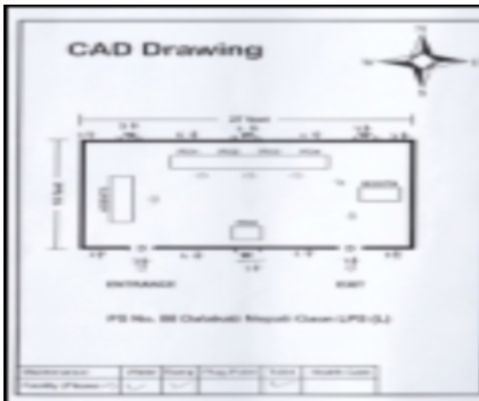

নিৰ্বাচক পঞ্জীয়ন বিষয়াৰ স্বাক্ষৰ

Nazri Naksha

Google Map View

Polling Station Building Front View

ভোটগ্ৰহন কেন্দ্ৰৰ সন্মুখৰ দৃশ্য

Cad View

Key MAP View

1 নাম : সুমন নাথ পিতাৰ নাম: পবিত্ৰ নাথ ঘৰ নং : 21 বয়স : 22 লিঙ্গ : পুৰুষ	HPS2063600 ফটো উপলব্ধ	2 নাম : ৰিম্পিতা শিৱম পিতাৰ নাম: পুৰন্দৰ নাথ ঘৰ নং : 32 বয়স : 19 লিঙ্গ : মহিলা	SHW0081026 ফটো উপলব্ধ	3 নাম : প্ৰদীপ হাজৰিকা পিতাৰ নাম: সৰুৰাম হাজৰিকা ঘৰ নং : 50 বয়স : 74 লিঙ্গ : পুৰুষ	HPS1846408 ফটো উপলব্ধ
4 নাম : পূৰ্ণিমা হাজৰিকা স্বামীৰ নাম: প্ৰদীপ হাজৰিকা ঘৰ নং : 50 বয়স : 67 লিঙ্গ : মহিলা	HPS1846419 ফটো উপলব্ধ	5 নাম : ইৰা হাজৰিকা পিতাৰ নাম: প্ৰদীপ হাজৰিকা ঘৰ নং : 50 বয়স : 39 লিঙ্গ : মহিলা	HPS1846431 ফটো উপলব্ধ	6 নাম : ধন মনি হাজৰিকা পিতাৰ নাম: প্ৰদীপ চন্দ্ৰ হাজৰিকা ঘৰ নং : 50 বয়স : 36 লিঙ্গ : পুৰুষ	HPS2040371 ফটো উপলব্ধ
7 নাম : টুটুমনি দেৱী স্বামীৰ নাম: ধন মনি হাজৰিকা ঘৰ নং : 50 বয়স : 35 লিঙ্গ : মহিলা	SHW0134759 ফটো উপলব্ধ	8 নাম : পাৰ্থ প্ৰতিম নাথ পিতাৰ নাম: শৰত চন্দ্ৰ নাথ ঘৰ নং : 52 বয়স : 25 লিঙ্গ : পুৰুষ	HPS0497438 ফটো উপলব্ধ	9 নাম : ধ্ৰুৱ চন্দ্ৰ নাথ পিতাৰ নাম: লেহেৰু ধৰ বৰা ঘৰ নং : 55 বয়স : 65 লিঙ্গ : পুৰুষ	HPS1839390 ফটো উপলব্ধ
10 নাম : ললিতা নাথ স্বামীৰ নাম: ধ্ৰুৱ চন্দ্ৰ নাথ ঘৰ নং : 55 বয়স : 52 লিঙ্গ : মহিলা	HPS1839403 ফটো উপলব্ধ	11 নাম : দেৱজিত নাথ পিতাৰ নাম: ধ্ৰুৱ চন্দ্ৰ নাথ ঘৰ নং : 55 বয়স : 33 লিঙ্গ : পুৰুষ	HPS0014260 ফটো উপলব্ধ	12 নাম : বৰ্ণালী ডেকা স্বামীৰ নাম: দেৱজিত নাথ ঘৰ নং : 55 বয়স : 25 লিঙ্গ : মহিলা	HPS0548156 ফটো উপলব্ধ
13 নাম : জ্যোতিৰেখা নাথ স্বামীৰ নাম: জ্যোতিষ কুমাৰ নাথ ঘৰ নং : 118 বয়স : 27 লিঙ্গ : মহিলা	HPS0389072 ফটো উপলব্ধ	14 নাম : ধনদা দেৱী স্বামীৰ নাম: কুশল কুমাৰ নাথ ঘৰ নং : 123 বয়স : 38 লিঙ্গ : মহিলা	HPS0379578 ফটো উপলব্ধ	S 15 নাম : প্ৰেমদা দেৱী পিতাৰ নাম: মাধৱ চন্দ্ৰ নাথ ঘৰ নং : 139 বয়স : 31 লিঙ্গ : মহিলা	HPS0378893 ফটো উপলব্ধ
16 নাম : জ্যোতিষ কুমাৰ নাথ পিতাৰ নাম: ধৰণী ধৰ নাথ ঘৰ নং : 165 বয়স : 40 লিঙ্গ : পুৰুষ	HPS1879329 ফটো উপলব্ধ	17 নাম : নিশা ৰানী চহৰীয়া স্বামীৰ নাম: জ্যোতিষ কুমাৰ নাথ ঘৰ নং : 169 বয়স : 37 লিঙ্গ : মহিলা	HPS0376129 ফটো উপলব্ধ	18 নাম : ৰাজেন্দ্ৰ নাথ পিতাৰ নাম: অসাৰ নাথ ঘৰ নং : 190 বয়স : 72 লিঙ্গ : পুৰুষ	HPS1879330 ফটো উপলব্ধ
19 নাম : বকলী দেৱী স্বামীৰ নাম: ৰাজেন নাথ ঘৰ নং : 190 বয়স : 64 লিঙ্গ : মহিলা	HPS1879341 ফটো উপলব্ধ	20 নাম : তাৰিণী কান্ত নাথ পিতাৰ নাম: ৰাজেন্দ্ৰ নাথ ঘৰ নং : 190 বয়স : 44 লিঙ্গ : পুৰুষ	HPS1879352 ফটো উপলব্ধ	21 নাম : তুটু মনি নাথ পিতাৰ নাম: ৰাজেন নাথ ঘৰ নং : 190 বয়স : 40 লিঙ্গ : পুৰুষ	HPS1879363 ফটো উপলব্ধ
22 নাম : কুশল কুমাৰ নাথ পিতাৰ নাম: ৰাজেন নাথ ঘৰ নং : 190 বয়স : 39 লিঙ্গ : পুৰুষ	HPS1879374 ফটো উপলব্ধ	23 নাম : ভনিতা নাথ স্বামীৰ নাম: তাৰিণী কান্ত নাথ ঘৰ নং : 190 বয়স : 33 লিঙ্গ : মহিলা	HPS2041318 ফটো উপলব্ধ	24 নাম : ভাৰতী দেৱী স্বামীৰ নাম: কুশল কুমাৰ নাথ ঘৰ নং : 190 বয়স : 32 লিঙ্গ : মহিলা	HPS1884715 ফটো উপলব্ধ
25 নাম : প্ৰভাদেৱী স্বামীৰ নাম: ললিত ঘৰ নং : 191 বয়স : 67 লিঙ্গ : মহিলা	HPS1879396 ফটো উপলব্ধ	26 নাম : দিলীপ নাথ পিতাৰ নাম: ললিত চন্দ্ৰ নাথ ঘৰ নং : 171 বয়স : 50 লিঙ্গ : পুৰুষ	HPS0555326 ফটো উপলব্ধ	27 নাম : দিপক নাথ পিতাৰ নাম: ললিত নাথ ঘৰ নং : 191 বয়স : 47 লিঙ্গ : পুৰুষ	HPS1879410 ফটো উপলব্ধ
28 নাম : অনিতা নাথ স্বামীৰ নাম: দিপক নাথ ঘৰ নং : 191 বয়স : 37 লিঙ্গ : মহিলা	HPS0248583 ফটো উপলব্ধ	29 নাম : চিন দেৱী স্বামীৰ নাম: মহেশ নাথ ঘৰ নং : 171 বয়স : 37 লিঙ্গ : মহিলা	HPS0553081 ফটো উপলব্ধ	30 নাম : ৰজত চন্দ্ৰ নাথ পিতাৰ নাম: হৰনাথ নাথ ঘৰ নং : 192 বয়স : 79 লিঙ্গ : পুৰুষ	HPS1879443 ফটো উপলব্ধ