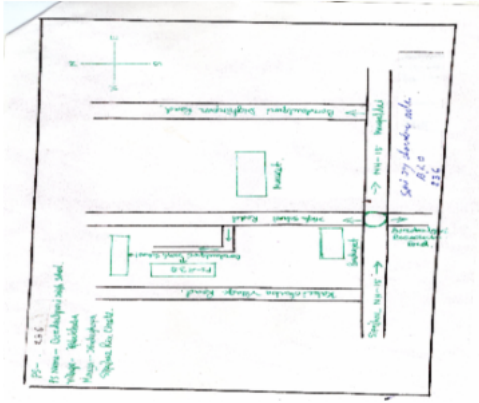

Nazri Naksha