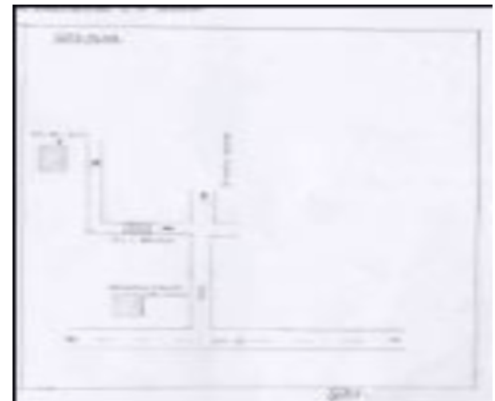

নিৰ্বাচক পঞ্জীয়ন বিষয়াৰ স্বাক্ষৰ

Nazri Naksha

Google Map View

Polling Station Building Front View

ভোটগ্ৰহন কেন্দ্ৰৰ সন্মুখৰ দৃশ্য

Cad View

Key MAP View

1 নাম : সুমন নাথ পিতাৰ নাম: পবিত্ৰ নাথ ঘৰ নং : 21 বয়স : 22 লিঙ্গ : পুৰুষ	HPS2063600 ফটো উপলব্ধ	2 নাম : ৰিম্পিতা শিৱম পিতাৰ নাম: পুৰন্দৰ নাথ ঘৰ নং : 32 বয়স : 19 লিঙ্গ : মহিলা	SHW0081026 ফটো উপলব্ধ	3 নাম : প্ৰদীপ হাজৰিকা পিতাৰ নাম: সৰুৰাম হাজৰিকা ঘৰ নং : 50 বয়স : 74 লিঙ্গ : পুৰুষ	HPS1846408 ফটো উপলব্ধ
4 নাম : পূৰ্ণিমা হাজৰিকা স্বামীৰ নাম: প্ৰদীপ হাজৰিকা ঘৰ নং : 50 বয়স : 67 লিঙ্গ : মহিলা	HPS1846419 ফটো উপলব্ধ	5 নাম : ইৰা হাজৰিকা পিতাৰ নাম: প্ৰদীপ হাজৰিকা ঘৰ নং : 50 বয়স : 39 লিঙ্গ : মহিলা	HPS1846431 ফটো উপলব্ধ	6 নাম : ধন মনি হাজৰিকা পিতাৰ নাম: প্ৰদীপ চন্দ্ৰ হাজৰিকা ঘৰ নং : 50 বয়স : 36 লিঙ্গ : পুৰুষ	HPS2040371 ফটো উপলব্ধ
7 নাম : টুটুমনি দেৱী স্বামীৰ নাম: ধন মনি হাজৰিকা ঘৰ নং : 50 বয়স : 35 লিঙ্গ : মহিলা	SHW0134759 ফটো উপলব্ধ	8 নাম : পাৰ্থ প্ৰতিম নাথ পিতাৰ নাম: শৰত চন্দ্ৰ নাথ ঘৰ নং : 52 বয়স : 25 লিঙ্গ : পুৰুষ	HPS0497438 ফটো উপলব্ধ	9 নাম : ধ্ৰুৱ চন্দ্ৰ নাথ পিতাৰ নাম: লেহেৰু ধৰ বৰা ঘৰ নং : 55 বয়স : 65 লিঙ্গ : পুৰুষ	HPS1839390 ফটো উপলব্ধ
10 নাম : ললিতা নাথ স্বামীৰ নাম: ধ্ৰুৱ চন্দ্ৰ নাথ ঘৰ নং : 55 বয়স : 52 লিঙ্গ : মহিলা	HPS1839403 ফটো উপলব্ধ	11 নাম : দেৱজিত নাথ পিতাৰ নাম: ধ্ৰুৱ চন্দ্ৰ নাথ ঘৰ নং : 55 বয়স : 33 লিঙ্গ : পুৰুষ	HPS0014260 ফটো উপলব্ধ	12 নাম : বৰ্ণালী ডেকা স্বামীৰ নাম: দেৱজিত নাথ ঘৰ নং : 55 বয়স : 25 লিঙ্গ : মহিলা	HPS0548156 ফটো উপলব্ধ
13 নাম : জ্যোতিৰেখা নাথ স্বামীৰ নাম: জ্যোতিষ কুমাৰ নাথ ঘৰ নং : 118 বয়স : 27 লিঙ্গ : মহিলা	HPS0389072 ফটো উপলব্ধ	14 নাম : ধনদা দেৱী স্বামীৰ নাম: কুশল কুমাৰ নাথ ঘৰ নং : 123 বয়স : 38 লিঙ্গ : মহিলা	HPS0379578 ফটো উপলব্ধ	S 15 নাম : প্ৰেমদা দেৱী পিতাৰ নাম: মাধৱ চন্দ্ৰ নাথ ঘৰ নং : 139 বয়স : 31 লিঙ্গ : মহিলা	HPS0378893 ফটো উপলব্ধ
16 নাম : জ্যোতিষ কুমাৰ নাথ পিতাৰ নাম: ধৰণী ধৰ নাথ ঘৰ নং : 165 বয়স : 40 লিঙ্গ : পুৰুষ	HPS1879329 ফটো উপলব্ধ	17 নাম : নিশা ৰানী চহৰীয়া স্বামীৰ নাম: জ্যোতিষ কুমাৰ নাথ ঘৰ নং : 169 বয়স : 37 লিঙ্গ : মহিলা	HPS0376129 ফটো উপলব্ধ	18 নাম : ৰাজেন্দ্ৰ নাথ পিতাৰ নাম: অসাৰ নাথ ঘৰ নং : 190 বয়স : 72 লিঙ্গ : পুৰুষ	HPS1879330 ফটো উপলব্ধ
19 নাম : বকলী দেৱী স্বামীৰ নাম: ৰাজেন নাথ ঘৰ নং : 190 বয়স : 64 লিঙ্গ : মহিলা	HPS1879341 ফটো উপলব্ধ	20 নাম : তাৰিণী কান্ত নাথ পিতাৰ নাম: ৰাজেন্দ্ৰ নাথ ঘৰ নং : 190 বয়স : 44 লিঙ্গ : পুৰুষ	HPS1879352 ফটো উপলব্ধ	21 নাম : তুটু মনি নাথ পিতাৰ নাম: ৰাজেন নাথ ঘৰ নং : 190 বয়স : 40 লিঙ্গ : পুৰুষ	HPS1879363 ফটো উপলব্ধ
22 নাম : কুশল কুমাৰ নাথ পিতাৰ নাম: ৰাজেন নাথ ঘৰ নং : 190 বয়স : 39 লিঙ্গ : পুৰুষ	HPS1879374 ফটো উপলব্ধ	23 নাম : ভনিতা নাথ স্বামীৰ নাম: তাৰিণী কান্ত নাথ ঘৰ নং : 190 বয়স : 33 লিঙ্গ : মহিলা	HPS2041318 ফটো উপলব্ধ	24 নাম : ভাৰতী দেৱী স্বামীৰ নাম: কুশল কুমাৰ নাথ ঘৰ নং : 190 বয়স : 32 লিঙ্গ : মহিলা	HPS1884715 ফটো উপলব্ধ
25 নাম : প্ৰভাদেৱী স্বামীৰ নাম: ললিত ঘৰ নং : 191 বয়স : 67 লিঙ্গ : মহিলা	HPS1879396 ফটো উপলব্ধ	26 নাম : দিলীপ নাথ পিতাৰ নাম: ললিত চন্দ্ৰ নাথ ঘৰ নং : 171 বয়স : 50 লিঙ্গ : পুৰুষ	HPS0555326 ফটো উপলব্ধ	27 নাম : দিপক নাথ পিতাৰ নাম: ললিত নাথ ঘৰ নং : 191 বয়স : 47 লিঙ্গ : পুৰুষ	HPS1879410 ফটো উপলব্ধ
28 নাম : অনিতা নাথ স্বামীৰ নাম: দিপক নাথ ঘৰ নং : 191 বয়স : 37 লিঙ্গ : মহিলা	HPS0248583 ফটো উপলব্ধ	29 নাম : চিন দেৱী স্বামীৰ নাম: মহেশ নাথ ঘৰ নং : 171 বয়স : 37 লিঙ্গ : মহিলা	HPS0553081 ফটো উপলব্ধ	30 নাম : ৰজত চন্দ্ৰ নাথ পিতাৰ নাম: হৰনাথ নাথ ঘৰ নং : 192 বয়স : 79 লিঙ্গ : পুৰুষ	HPS1879443 ফটো উপলব্ধ