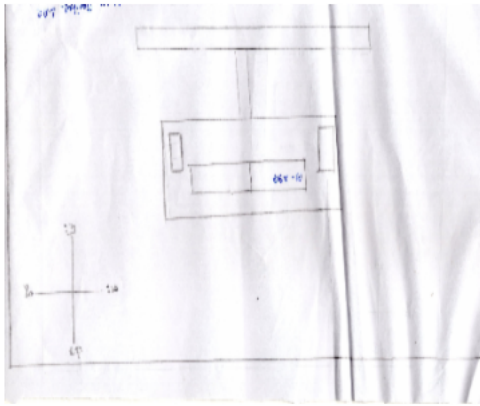

নিৰ্বাচক পঞ্জীয়ন বিষয়াৰ স্বাক্ষৰ

Nazri Naksha

Google Map View

Polling Station Building Front View

ভোটগ্ৰহন কেন্দ্ৰৰ সন্মুখৰ দৃশ্য

Cad View

Key MAP View

1 নাম : বিভা ডেকা পিতাৰ নাম: ভূপেন কুমাৰ ডেকা ঘৰ নং : 12 বয়স : 22 লিঙ্গ : মহিলা	HPS2068674 ফটো উপলব্ধ	2 নাম : বিকাশ নাথ পিতাৰ নাম: ডম্বুধৰ নাথ ঘৰ নং : 25 বয়স : 25 লিঙ্গ : পুৰুষ	HPS0478644 ফটো উপলব্ধ	# 3 নাম : অসীম নাথ পিতাৰ নাম: কানু ৰাম নাথ ঘৰ নং : 486 বয়স : 21 লিঙ্গ : পুৰুষ	SHW0117507 ফটো উপলব্ধ
4 নাম : ভবজিত নাথ পিতাৰ নাম: মুকুন্দ নাথ ঘৰ নং : 56 বয়স : 24 লিঙ্গ : পুৰুষ	HPS0523845 ফটো উপলব্ধ	5 নাম : ৰশ্মি গৌহাই স্বামীৰ নাম: বিৰাজ নাথ ঘৰ নং : 69 বয়স : 36 লিঙ্গ : মহিলা	HPS0381624 ফটো উপলব্ধ	6 নাম : বৰষা নাথ পিতাৰ নাম: হেমন্ত কুমাৰ নাথ ঘৰ নং : 86 বয়স : 22 লিঙ্গ : মহিলা	SHW0002659 ফটো উপলব্ধ
7 নাম : অনুপম ভাৰতী পিতাৰ নাম: মহেন্দ্ৰ মোহন নাথ ঘৰ নং : 88 বয়স : 25 লিঙ্গ : পুৰুষ	HPS0480137 ফটো উপলব্ধ	8 নাম : তনয় নাথ পিতাৰ নাম: পদুম চন্দ্ৰ নাথ ঘৰ নং : 143 বয়স : 23 লিঙ্গ : পুৰুষ	HPS0441782 ফটো উপলব্ধ	9 নাম : নিশিতা নাথ পিতাৰ নাম: নিৰেন চন্দ্ৰ নাথ ঘৰ নং : 234 বয়স : 22 লিঙ্গ : মহিলা	HPS0572545 ফটো উপলব্ধ
10 নাম : নবসিতা দেৱী পিতাৰ নাম: তপন চন্দ্ৰ নাথ ঘৰ নং : 273 বয়স : 25 লিঙ্গ : মহিলা	HPS0441634 ফটো উপলব্ধ	11 নাম : অৰূপ কুমাৰ নাথ পিতাৰ নাম: মুকুল কুমাৰ নাথ ঘৰ নং : 354 বয়স : 25 লিঙ্গ : পুৰুষ	HPS0465641 ফটো উপলব্ধ	12 নাম : হেমন্ত কুমাৰ নাথ পিতাৰ নাম: ধৰনীধৰ নাথ ঘৰ নং : 408 বয়স : 47 লিঙ্গ : পুৰুষ	HPS1892064 ফটো উপলব্ধ
13 নাম : অজন্তা নাথ স্বামীৰ নাম: হেমন্ত কুমাৰ নাথ ঘৰ নং : 408 বয়স : 42 লিঙ্গ : মহিলা	HPS1892053 ফটো উপলব্ধ	14 নাম : মহিবল্ল হক পিতাৰ নাম: তাবিবুল্লা হক ঘৰ নং : 8২৯ বয়স : 66 লিঙ্গ : পুৰুষ	HPS1889721 ফটো উপলব্ধ	15 নাম : জহ্বান নেচা স্বামীৰ নাম: মহিবল্ল হক ঘৰ নং : 8২৯ বয়স : 54 লিঙ্গ : মহিলা	HPS1889732 ফটো উপলব্ধ
16 নাম : জ্যোৎস্না বেগম পিতাৰ নাম: মহিবল্ল হক হাজৰিকা ঘৰ নং : 429 বয়স : 26 লিঙ্গ : মহিলা	HPS0334904 ফটো উপলব্ধ	17 নাম : চৰিফুদ্দিন আহমেদ পিতাৰ নাম: চাহাবুদ্দিন ঘৰ নং : ৪৩০ বয়স : 49 লিঙ্গ : পুৰুষ	HPS1889776 ফটো উপলব্ধ	18 নাম : জাইদুৰ ৰহমান পিতাৰ নাম: চাহাবুদ্দিন ঘৰ নং : ৪৩০ বয়স : 47 লিঙ্গ : পুৰুষ	HPS1889787 ফটো উপলব্ধ
19 নাম : জাকিৰ হুছেইন পিতাৰ নাম: চাহাবুদ্দিন ঘৰ নং : ৪৩০ বয়স : 45 লিঙ্গ : পুৰুষ	HPS1889798 ফটো উপলব্ধ	20 নাম : তফজিৰা বেগম স্বামীৰ নাম: চাহাবুদ্দিন আহমেদ ঘৰ নং : ৪৩০ বয়স : 43 লিঙ্গ : মহিলা	HPS1889754 ফটো উপলব্ধ	21 নাম : জেলীমা বেগম পিতাৰ নাম: বাহাৰ আলী ঘৰ নং : 430 বয়স : 36 লিঙ্গ : মহিলা	HPQ0389338 ফটো উপলব্ধ
22 নাম : মঞ্জু আৱা বেগম স্বামীৰ নাম: চৰিফুদ্দিন আহমেদ ঘৰ নং : ৪৩০ বয়স : 34 লিঙ্গ : মহিলা	HPS0014764 ফটো উপলব্ধ	23 নাম : মাহমুদা বেগম স্বামীৰ নাম: জাইদুৰ ৰহমান ঘৰ নং : ৪৩০ বয়স : 33 লিঙ্গ : মহিলা	HPS0014765 ফটো উপলব্ধ	24 নাম : জিন্ট মনি হাজৰিকা মাতৃৰ নাম: তফজিৰা বেগম ঘৰ নং : 430 বয়স : 24 লিঙ্গ : পুৰুষ	HPS0441105 ফটো উপলব্ধ
25 নাম : চফিকুল হক পিতাৰ নাম: তমিজুদ্দিন আহমেদ ঘৰ নং : ৪৩১ বয়স : 47 লিঙ্গ : পুৰুষ	HPS1889845 ফটো উপলব্ধ	26 নাম : জীয়াউল হক পিতাৰ নাম: তমিজুদ্দিন ঘৰ নং : ৪৩১ বয়স : 42 লিঙ্গ : পুৰুষ	HPS1889856 ফটো উপলব্ধ	27 নাম : ডুলমনি বেগম মাতৃৰ নাম: জীয়াউল হক ঘৰ নং : ৪৩১ বয়স : 28 লিঙ্গ : মহিলা	HPS0326934 ফটো উপলব্ধ
28 নাম : মেহেৰুন নেচা বেগম স্বামীৰ নাম: হৰমুজ আলী ঘৰ নং : ৪৩২ বয়স : 74 লিঙ্গ : মহিলা	HPS1889878 ফটো উপলব্ধ	29 নাম : আব্দুল হামিদ পিতাৰ নাম: হৰমুজ আলী ঘৰ নং : ৪৩২ বয়স : 46 লিঙ্গ : পুৰুষ	HPS1889889 ফটো উপলব্ধ	30 নাম : মহচিন আলী পিতাৰ নাম: হৰমুজ আলী ঘৰ নং : ৪৩২ বয়স : 44 লিঙ্গ : পুৰুষ	HPS1889890 ফটো উপলব্ধ