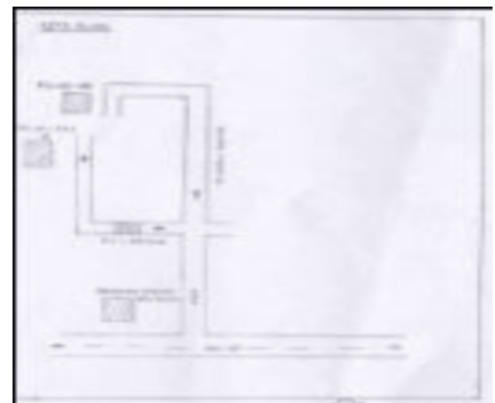

নিৰ্বাচক পঞ্জীয়ন বিষয়াৰ স্বাক্ষৰ

Nazri Naksha

Google Map View

Polling Station Building Front View

ভোটগ্ৰহন কেন্দ্ৰৰ সন্মুখৰ দৃশ্য

Cad View

Key MAP View

1 নাম : বিভা ডেকা পিতাৰ নাম: ভূপেন কুমাৰ ডেকা ঘৰ নং : 12 বয়স : 22 লিঙ্গ : মহিলা	HPS2068674 ফটো উপলব্ধ	2 নাম : বিকাশ নাথ পিতাৰ নাম: ডম্বুধৰ নাথ ঘৰ নং : 25 বয়স : 25 লিঙ্গ : পুৰুষ	HPS0478644 ফটো উপলব্ধ	# 3 নাম : অসীম নাথ পিতাৰ নাম: কানু ৰাম নাথ ঘৰ নং : 486 বয়স : 21 লিঙ্গ : পুৰুষ	SHW0117507 ফটো উপলব্ধ
4 নাম : ভবজিত নাথ পিতাৰ নাম: মুকুন্দ নাথ ঘৰ নং : 56 বয়স : 24 লিঙ্গ : পুৰুষ	HPS0523845 ফটো উপলব্ধ	5 নাম : ৰশ্মি গৌহাই স্বামীৰ নাম: বিৰাজ নাথ ঘৰ নং : 69 বয়স : 36 লিঙ্গ : মহিলা	HPS0381624 ফটো উপলব্ধ	6 নাম : বৰষা নাথ পিতাৰ নাম: হেমন্ত কুমাৰ নাথ ঘৰ নং : 86 বয়স : 22 লিঙ্গ : মহিলা	SHW0002659 ফটো উপলব্ধ
7 নাম : অনুপম ভাৰতী পিতাৰ নাম: মহেন্দ্ৰ মোহন নাথ ঘৰ নং : 88 বয়স : 25 লিঙ্গ : পুৰুষ	HPS0480137 ফটো উপলব্ধ	8 নাম : তনয় নাথ পিতাৰ নাম: পদুম চন্দ্ৰ নাথ ঘৰ নং : 143 বয়স : 23 লিঙ্গ : পুৰুষ	HPS0441782 ফটো উপলব্ধ	9 নাম : নিশিতা নাথ পিতাৰ নাম: নিৰেন চন্দ্ৰ নাথ ঘৰ নং : 234 বয়স : 22 লিঙ্গ : মহিলা	HPS0572545 ফটো উপলব্ধ
10 নাম : নবসিতা দেৱী পিতাৰ নাম: তপন চন্দ্ৰ নাথ ঘৰ নং : 273 বয়স : 25 লিঙ্গ : মহিলা	HPS0441634 ফটো উপলব্ধ	11 নাম : অৰূপ কুমাৰ নাথ পিতাৰ নাম: মুকুল কুমাৰ নাথ ঘৰ নং : 354 বয়স : 25 লিঙ্গ : পুৰুষ	HPS0465641 ফটো উপলব্ধ	12 নাম : হেমন্ত কুমাৰ নাথ পিতাৰ নাম: ধৰনীধৰ নাথ ঘৰ নং : 408 বয়স : 47 লিঙ্গ : পুৰুষ	HPS1892064 ফটো উপলব্ধ
13 নাম : অজন্তা নাথ স্বামীৰ নাম: হেমন্ত কুমাৰ নাথ ঘৰ নং : 408 বয়স : 42 লিঙ্গ : মহিলা	HPS1892053 ফটো উপলব্ধ	14 নাম : মহিবল্ল হক পিতাৰ নাম: তাবিবুল্লা হক ঘৰ নং : 8২৯ বয়স : 66 লিঙ্গ : পুৰুষ	HPS1889721 ফটো উপলব্ধ	15 নাম : জহ্বান নেচা স্বামীৰ নাম: মহিবল্ল হক ঘৰ নং : 8২৯ বয়স : 54 লিঙ্গ : মহিলা	HPS1889732 ফটো উপলব্ধ
16 নাম : জ্যোৎস্না বেগম পিতাৰ নাম: মহিবল্ল হক হাজৰিকা ঘৰ নং : 429 বয়স : 26 লিঙ্গ : মহিলা	HPS0334904 ফটো উপলব্ধ	17 নাম : চৰিফুদ্দিন আহমেদ পিতাৰ নাম: চাহাবুদ্দিন ঘৰ নং : ৪৩০ বয়স : 49 লিঙ্গ : পুৰুষ	HPS1889776 ফটো উপলব্ধ	18 নাম : জাইদুৰ ৰহমান পিতাৰ নাম: চাহাবুদ্দিন ঘৰ নং : ৪৩০ বয়স : 47 লিঙ্গ : পুৰুষ	HPS1889787 ফটো উপলব্ধ
19 নাম : জাকিৰ হুছেইন পিতাৰ নাম: চাহাবুদ্দিন ঘৰ নং : ৪৩০ বয়স : 45 লিঙ্গ : পুৰুষ	HPS1889798 ফটো উপলব্ধ	20 নাম : তফজিৰা বেগম স্বামীৰ নাম: চাহাবুদ্দিন আহমেদ ঘৰ নং : ৪৩০ বয়স : 43 লিঙ্গ : মহিলা	HPS1889754 ফটো উপলব্ধ	21 নাম : জেলীমা বেগম পিতাৰ নাম: বাহাৰ আলী ঘৰ নং : 430 বয়স : 36 লিঙ্গ : মহিলা	HPQ0389338 ফটো উপলব্ধ
22 নাম : মঞ্জু আৱা বেগম স্বামীৰ নাম: চৰিফুদ্দিন আহমেদ ঘৰ নং : ৪৩০ বয়স : 34 লিঙ্গ : মহিলা	HPS0014764 ফটো উপলব্ধ	23 নাম : মাহমুদা বেগম স্বামীৰ নাম: জাইদুৰ ৰহমান ঘৰ নং : ৪৩০ বয়স : 33 লিঙ্গ : মহিলা	HPS0014765 ফটো উপলব্ধ	24 নাম : জিন্ট মনি হাজৰিকা মাতৃৰ নাম: তফজিৰা বেগম ঘৰ নং : 430 বয়স : 24 লিঙ্গ : পুৰুষ	HPS0441105 ফটো উপলব্ধ
25 নাম : চফিকুল হক পিতাৰ নাম: তমিজুদ্দিন আহমেদ ঘৰ নং : ৪৩১ বয়স : 47 লিঙ্গ : পুৰুষ	HPS1889845 ফটো উপলব্ধ	26 নাম : জীয়াউল হক পিতাৰ নাম: তমিজুদ্দিন ঘৰ নং : ৪৩১ বয়স : 42 লিঙ্গ : পুৰুষ	HPS1889856 ফটো উপলব্ধ	27 নাম : ডুলমনি বেগম মাতৃৰ নাম: জীয়াউল হক ঘৰ নং : ৪৩১ বয়স : 28 লিঙ্গ : মহিলা	HPS0326934 ফটো উপলব্ধ
28 নাম : মেহেৰুন নেচা বেগম স্বামীৰ নাম: হৰমুজ আলী ঘৰ নং : ৪৩২ বয়স : 74 লিঙ্গ : মহিলা	HPS1889878 ফটো উপলব্ধ	29 নাম : আব্দুল হামিদ পিতাৰ নাম: হৰমুজ আলী ঘৰ নং : ৪৩২ বয়স : 46 লিঙ্গ : পুৰুষ	HPS1889889 ফটো উপলব্ধ	30 নাম : মহচিন আলী পিতাৰ নাম: হৰমুজ আলী ঘৰ নং : ৪৩২ বয়স : 44 লিঙ্গ : পুৰুষ	HPS1889890 ফটো উপলব্ধ