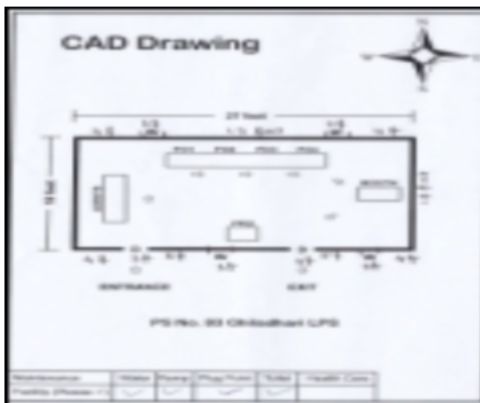

নিৰ্বাচক পঞ্জীয়ন বিষয়াৰ স্বাক্ষৰ

Nazri Naksha

Google Map View

Polling Station Building Front View

ভোটগ্ৰহন কেন্দ্ৰৰ সন্মুখৰ দৃশ্য

Cad View

Key MAP View

1 নাম : বিভা ডেকা পিতাৰ নাম: ভূপেন কুমাৰ ডেকা ঘৰ নং : 12 বয়স : 22 লিঙ্গ : মহিলা	HPS2068674 ফটো উপলব্ধ	2 নাম : বিকাশ নাথ পিতাৰ নাম: ডম্বুধৰ নাথ ঘৰ নং : 25 বয়স : 25 লিঙ্গ : পুৰুষ	HPS0478644 ফটো উপলব্ধ	# 3 নাম : অসীম নাথ পিতাৰ নাম: কানু ৰাম নাথ ঘৰ নং : 486 বয়স : 21 লিঙ্গ : পুৰুষ	SHW0117507 ফটো উপলব্ধ
4 নাম : ভবজিত নাথ পিতাৰ নাম: মুকুন্দ নাথ ঘৰ নং : 56 বয়স : 24 লিঙ্গ : পুৰুষ	HPS0523845 ফটো উপলব্ধ	5 নাম : ৰশ্মি গৌহাই স্বামীৰ নাম: বিৰাজ নাথ ঘৰ নং : 69 বয়স : 36 লিঙ্গ : মহিলা	HPS0381624 ফটো উপলব্ধ	6 নাম : বৰষা নাথ পিতাৰ নাম: হেমন্ত কুমাৰ নাথ ঘৰ নং : 86 বয়স : 22 লিঙ্গ : মহিলা	SHW0002659 ফটো উপলব্ধ
7 নাম : অনুপম ভাৰতী পিতাৰ নাম: মহেন্দ্ৰ মোহন নাথ ঘৰ নং : 88 বয়স : 25 লিঙ্গ : পুৰুষ	HPS0480137 ফটো উপলব্ধ	8 নাম : তনয় নাথ পিতাৰ নাম: পদুম চন্দ্ৰ নাথ ঘৰ নং : 143 বয়স : 23 লিঙ্গ : পুৰুষ	HPS0441782 ফটো উপলব্ধ	9 নাম : নিশিতা নাথ পিতাৰ নাম: নিৰেন চন্দ্ৰ নাথ ঘৰ নং : 234 বয়স : 22 লিঙ্গ : মহিলা	HPS0572545 ফটো উপলব্ধ
10 নাম : নবসিতা দেৱী পিতাৰ নাম: তপন চন্দ্ৰ নাথ ঘৰ নং : 273 বয়স : 25 লিঙ্গ : মহিলা	HPS0441634 ফটো উপলব্ধ	11 নাম : অৰূপ কুমাৰ নাথ পিতাৰ নাম: মুকুল কুমাৰ নাথ ঘৰ নং : 354 বয়স : 25 লিঙ্গ : পুৰুষ	HPS0465641 ফটো উপলব্ধ	12 নাম : হেমন্ত কুমাৰ নাথ পিতাৰ নাম: ধৰনীধৰ নাথ ঘৰ নং : 408 বয়স : 47 লিঙ্গ : পুৰুষ	HPS1892064 ফটো উপলব্ধ
13 নাম : অজন্তা নাথ স্বামীৰ নাম: হেমন্ত কুমাৰ নাথ ঘৰ নং : 408 বয়স : 42 লিঙ্গ : মহিলা	HPS1892053 ফটো উপলব্ধ	14 নাম : মহিবল্ল হক পিতাৰ নাম: তাবিবুল্লা হক ঘৰ নং : 8২৯ বয়স : 66 লিঙ্গ : পুৰুষ	HPS1889721 ফটো উপলব্ধ	15 নাম : জহ্বান নেচা স্বামীৰ নাম: মহিবল্ল হক ঘৰ নং : 8২৯ বয়স : 54 লিঙ্গ : মহিলা	HPS1889732 ফটো উপলব্ধ
16 নাম : জ্যোৎস্না বেগম পিতাৰ নাম: মহিবল্ল হক হাজৰিকা ঘৰ নং : 429 বয়স : 26 লিঙ্গ : মহিলা	HPS0334904 ফটো উপলব্ধ	17 নাম : চৰিফুদ্দিন আহমেদ পিতাৰ নাম: চাহাবুদ্দিন ঘৰ নং : ৪৩০ বয়স : 49 লিঙ্গ : পুৰুষ	HPS1889776 ফটো উপলব্ধ	18 নাম : জাইদুৰ ৰহমান পিতাৰ নাম: চাহাবুদ্দিন ঘৰ নং : ৪৩০ বয়স : 47 লিঙ্গ : পুৰুষ	HPS1889787 ফটো উপলব্ধ
19 নাম : জাকিৰ হুছেইন পিতাৰ নাম: চাহাবুদ্দিন ঘৰ নং : ৪৩০ বয়স : 45 লিঙ্গ : পুৰুষ	HPS1889798 ফটো উপলব্ধ	20 নাম : তফজিৰা বেগম স্বামীৰ নাম: চাহাবুদ্দিন আহমেদ ঘৰ নং : ৪৩০ বয়স : 43 লিঙ্গ : মহিলা	HPS1889754 ফটো উপলব্ধ	21 নাম : জেলীমা বেগম পিতাৰ নাম: বাহাৰ আলী ঘৰ নং : 430 বয়স : 36 লিঙ্গ : মহিলা	HPQ0389338 ফটো উপলব্ধ
22 নাম : মঞ্জু আৱা বেগম স্বামীৰ নাম: চৰিফুদ্দিন আহমেদ ঘৰ নং : ৪৩০ বয়স : 34 লিঙ্গ : মহিলা	HPS0014764 ফটো উপলব্ধ	23 নাম : মাহমুদা বেগম স্বামীৰ নাম: জাইদুৰ ৰহমান ঘৰ নং : ৪৩০ বয়স : 33 লিঙ্গ : মহিলা	HPS0014765 ফটো উপলব্ধ	24 নাম : জিন্ট মনি হাজৰিকা মাতৃৰ নাম: তফজিৰা বেগম ঘৰ নং : 430 বয়স : 24 লিঙ্গ : পুৰুষ	HPS0441105 ফটো উপলব্ধ
25 নাম : চফিকুল হক পিতাৰ নাম: তমিজুদ্দিন আহমেদ ঘৰ নং : ৪৩১ বয়স : 47 লিঙ্গ : পুৰুষ	HPS1889845 ফটো উপলব্ধ	26 নাম : জীয়াউল হক পিতাৰ নাম: তমিজুদ্দিন ঘৰ নং : ৪৩১ বয়স : 42 লিঙ্গ : পুৰুষ	HPS1889856 ফটো উপলব্ধ	27 নাম : ডুলমনি বেগম মাতৃৰ নাম: জীয়াউল হক ঘৰ নং : ৪৩১ বয়স : 28 লিঙ্গ : মহিলা	HPS0326934 ফটো উপলব্ধ
28 নাম : মেহেৰুন নেচা বেগম স্বামীৰ নাম: হৰমুজ আলী ঘৰ নং : ৪৩২ বয়স : 74 লিঙ্গ : মহিলা	HPS1889878 ফটো উপলব্ধ	29 নাম : আব্দুল হামিদ পিতাৰ নাম: হৰমুজ আলী ঘৰ নং : ৪৩২ বয়স : 46 লিঙ্গ : পুৰুষ	HPS1889889 ফটো উপলব্ধ	30 নাম : মহচিন আলী পিতাৰ নাম: হৰমুজ আলী ঘৰ নং : ৪৩২ বয়স : 44 লিঙ্গ : পুৰুষ	HPS1889890 ফটো উপলব্ধ