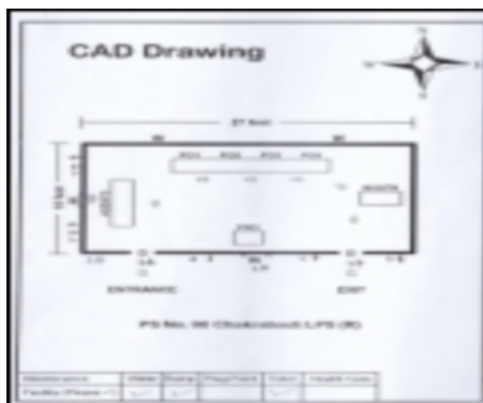

নিৰ্বাচক পঞ্জীয়ন বিষয়াৰ স্বাক্ষৰ

Nazri Naksha

Google Map View

Polling Station Building Front View

ভোটগ্ৰহন কেন্দ্ৰৰ সন্মুখৰ দৃশ্য

Cad View

Key MAP View

1 নাম : যাদৱ চন্দ্ৰ ডেকা পিতাৰ নাম: ধীৰেশ্বৰ ডেকা ঘৰ নং : 1 বয়স : 66 লিঙ্গ : পুৰুষ	HPS0549014 ফটো উপলব্ধ	2 নাম : মাকনী ডেকা স্বামীৰ নাম: যাদৱ চন্দ্ৰ ডেকা ঘৰ নং : 1 বয়স : 54 লিঙ্গ : মহিলা	HPS1944587 ফটো উপলব্ধ	3 নাম : গিৰীন কুমাৰ ডেকা পিতাৰ নাম: যাদৱ চন্দ্ৰ ডেকা ঘৰ নং : 1 বয়স : 35 লিঙ্গ : পুৰুষ	HPS0014783 ফটো উপলব্ধ
S 4 নাম : চিন্ময়ী ডেকা পিতাৰ নাম: যাদৱ চন্দ্ৰ ডেকা ঘৰ নং : 1 বয়স : 29 লিঙ্গ : মহিলা	HPS1955073 ফটো উপলব্ধ	5 নাম : ধৰ্মকান্ত ডেকা পিতাৰ নাম: ধৰনী ডেকা ঘৰ নং : 2 বয়স : 49 লিঙ্গ : পুৰুষ	HPS1944612 ফটো উপলব্ধ	6 নাম : নৰেশ ডেকা পিতাৰ নাম: ধৰনী ডেকা ঘৰ নং : 2 বয়স : 44 লিঙ্গ : পুৰুষ	HPS1944623 ফটো উপলব্ধ
7 নাম : লক্ষেশ্বৰী নাথ স্বামীৰ নাম: ধৰ্মকান্ত ডেকা ঘৰ নং : 2 বয়স : 43 লিঙ্গ : মহিলা	HPS0014784 ফটো উপলব্ধ	8 নাম : অনিমা ডেকা স্বামীৰ নাম: নৱেশ ডেকা ঘৰ নং : 2 বয়স : 37 লিঙ্গ : মহিলা	HPS0014785 ফটো উপলব্ধ	9 নাম : পুতুলী ডেকা পিতাৰ নাম: বুদ্ধিবাম ডেকা ঘৰ নং : 9 বয়স : 64 লিঙ্গ : মহিলা	HPS1944645 ফটো উপলব্ধ
10 নাম : জয়ন্ত বৰুৱা পিতাৰ নাম: বৰ্জনী বৰুৱা ঘৰ নং : 9 বয়স : 44 লিঙ্গ : পুৰুষ	HPS1944656 ফটো উপলব্ধ	11 নাম : জুন মনি নাথ স্বামীৰ নাম: জয়ন্ত বৰুৱা ঘৰ নং : 9 বয়স : 33 লিঙ্গ : মহিলা	HPS0231597 ফটো উপলব্ধ	12 নাম : কিৰীতি ডেকা পিতাৰ নাম: হৰি ডেকা ঘৰ নং : 8 বয়স : 64 লিঙ্গ : পুৰুষ	HPS1944678 ফটো উপলব্ধ
13 নাম : ডম্বৰুধৰ ডেকা পিতাৰ নাম: হৰি চন্দ্ৰ ডেকা ঘৰ নং : 8 বয়স : 62 লিঙ্গ : পুৰুষ	HPS1944703 ফটো উপলব্ধ	14 নাম : অনিমা ডেকা স্বামীৰ নাম: ডম্বৰু ডেকা ঘৰ নং : 8 বয়স : 44 লিঙ্গ : মহিলা	HPS1944714 ফটো উপলব্ধ	15 নাম : ধৰ্মজ্যোতি ডেকা পিতাৰ নাম: কিৰীতি ডেকা ঘৰ নং : 8 বয়স : 30 লিঙ্গ : পুৰুষ	HPS1955153 ফটো উপলব্ধ
16 নাম : ৰমী ডেকা স্বামীৰ নাম: ধৰ্মজ্যোতি ডেকা ঘৰ নং : 4 বয়স : 29 লিঙ্গ : মহিলা	SHW0095224 ফটো উপলব্ধ	17 নাম : মৃগাঙ্ক ৰাজবংশী পিতাৰ নাম: ডম্বৰু ডেকা ঘৰ নং : 4 বয়স : 23 লিঙ্গ : পুৰুষ	HPS0406835 ফটো উপলব্ধ	18 নাম : ধনেশ্বৰ ডেকা পিতাৰ নাম: প্ৰানহৰি ডেকা ঘৰ নং : 5 বয়স : 86 লিঙ্গ : পুৰুষ	HPS1944736 ফটো উপলব্ধ
19 নাম : দেবেশ্বৰী ডেকা স্বামীৰ নাম: ধনেশ্বৰ ডেকা ঘৰ নং : 5 বয়স : 73 লিঙ্গ : মহিলা	HPS1944747 ফটো উপলব্ধ	20 নাম : কমল ডেকা পিতাৰ নাম: ধনেশ্বৰ ডেকা ঘৰ নং : 5 বয়স : 46 লিঙ্গ : পুৰুষ	HPS1944758 ফটো উপলব্ধ	21 নাম : জ্যোৎস্না ডেকা পিতাৰ নাম: ধনেশ্বৰ ডেকা ঘৰ নং : 5 বয়স : 39 লিঙ্গ : মহিলা	HPS1944769 ফটো উপলব্ধ
22 নাম : গীতামনি ডেকা স্বামীৰ নাম: ভবেন্দ্ৰ ডেকা ঘৰ নং : 5 বয়স : 37 লিঙ্গ : মহিলা	HPS1947382 ফটো উপলব্ধ	23 নাম : জাহ্নবী ডেকা স্বামীৰ নাম: কমল ডেকা ঘৰ নং : 5 বয়স : 30 লিঙ্গ : মহিলা	HPS0252197 ফটো উপলব্ধ	24 নাম : ধনপতি ডেকা পিতাৰ নাম: প্ৰানহৰি ডেকা ঘৰ নং : 6 বয়স : 76 লিঙ্গ : পুৰুষ	HPS1944770 ফটো উপলব্ধ
25 নাম : ৰীনা ডেকা স্বামীৰ নাম: ধনপতি ডেকা ঘৰ নং : 6 বয়স : 64 লিঙ্গ : মহিলা	HPS1944781 ফটো উপলব্ধ	26 নাম : গিৰিশ ডেকা পিতাৰ নাম: ধনপতি ডেকা ঘৰ নং : 6 বয়স : 43 লিঙ্গ : পুৰুষ	HPS1944792 ফটো উপলব্ধ	27 নাম : মুকুট ডেকা পিতাৰ নাম: ধনপতি ডেকা ঘৰ নং : 6 বয়স : 39 লিঙ্গ : পুৰুষ	HPS1944805 ফটো উপলব্ধ
28 নাম : ত্ৰিদিশা ডেকা স্বামীৰ নাম: মুকুট ডেকা ঘৰ নং : 6 বয়স : 28 লিঙ্গ : মহিলা	HPS0517672 ফটো উপলব্ধ	29 নাম : লোহিত ডেকা পিতাৰ নাম: প্ৰানহৰি ডেকা ঘৰ নং : 9 বয়স : 68 লিঙ্গ : পুৰুষ	HPS1944816 ফটো উপলব্ধ	30 নাম : হেমেশ্বৰী ডেকা স্বামীৰ নাম: লোহিত ডেকা ঘৰ নং : 9 বয়স : 58 লিঙ্গ : মহিলা	HPS1944827 ফটো উপলব্ধ