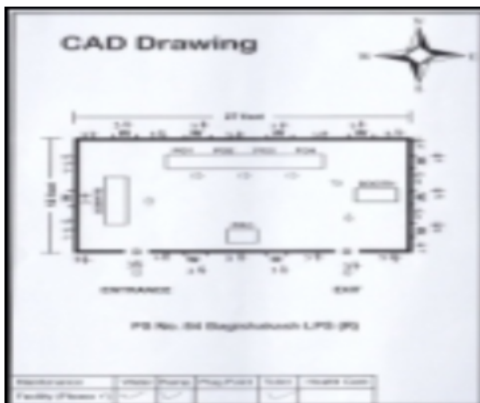

নিৰ্বাচক পঞ্জীয়ন বিষয়াৰ স্বাক্ষৰ

Nazri Naksha

Google Map View

Polling Station Building Front View

ভোটগ্ৰহন কেন্দ্ৰৰ সন্মুখৰ দৃশ্য

Cad View

Key MAP View

1 নাম : সুশিলা দেৱী স্বামীৰ নাম: বিপ্লব কুমাৰ হাজৰিকা ঘৰ নং : 1 বয়স : 43 লিঙ্গ : মহিলা	HPS0549881	S 2 নাম : মনলিছা গোস্বামী স্বামীৰ নাম: নিলকমল গোস্বামী ঘৰ নং : 1 বয়স : 39 লিঙ্গ : মহিলা	KDH1616415	3 নাম : কনকন ভৰদ্বাজ পিতাৰ নাম: ভবেশ শৰ্মা ঘৰ নং : 25 বয়স : 28 লিঙ্গ : পুৰুষ	HPS0493171
S 4 নাম : আচৰুদ্দিন আহমেদ পিতাৰ নাম: মকছেদ ঘৰ নং : 40 বয়স : 42 লিঙ্গ : মহিলা	HPS1569353	5 নাম : নন্দিৰাম ডেকা পিতাৰ নাম: বগৰু ডেকা ঘৰ নং : 102 বয়স : 69 লিঙ্গ : পুৰুষ	HPS1949548	6 নাম : দৈবকী ডেকা স্বামীৰ নাম: নন্দিৰাম ডেকা ঘৰ নং : 102 বয়স : 59 লিঙ্গ : মহিলা	HPS1949559
7 নাম : মানসজ্যোতি ডেকা পিতাৰ নাম: নন্দিৰাম ডেকা ঘৰ নং : 102 বয়স : 33 লিঙ্গ : পুৰুষ	HPS1949560	S 8 নাম : বৰ্ণালী ডেকা পিতাৰ নাম: নন্দিৰাম ডেকা ঘৰ নং : 102 বয়স : 81 লিঙ্গ : মহিলা	HPS1949571	9 নাম : গৌৰাঙ্গ ডেকা পিতাৰ নাম: নন্দিৰাম ডেকা ঘৰ নং : 102 বয়স : 29 লিঙ্গ : পুৰুষ	HPS0014830
10 নাম : শৈল্য ডেকা পিতাৰ নাম: ইন্দ্ৰেশ্বৰ ডেকা ঘৰ নং : 103 বয়স : 66 লিঙ্গ : পুৰুষ	HPS1949593	11 নাম : মাকনী ডেকা স্বামীৰ নাম: শৈল্য ডেকা ঘৰ নং : 103 বয়স : 55 লিঙ্গ : মহিলা	HPS1949606	12 নাম : ৰত্নেশ্বৰ ডেকা পিতাৰ নাম: ইন্দ্ৰেশ্বৰ ডেকা ঘৰ নং : 103 বয়স : 54 লিঙ্গ : পুৰুষ	HPS1949617
13 নাম : মুন ডেকা স্বামীৰ নাম: ৰত্নেশ্বৰ ডেকা ঘৰ নং : 103 বয়স : 41 লিঙ্গ : মহিলা	HPS1949640	14 নাম : নগেন ডেকা পিতাৰ নাম: ইন্দ্ৰেশ্বৰ ডেকা ঘৰ নং : 103 বয়স : 39 লিঙ্গ : পুৰুষ	HPS1949628	15 নাম : ব্ৰজেন ডেকা পিতাৰ নাম: শল্য ডেকা ঘৰ নং : 103 বয়স : 37 লিঙ্গ : পুৰুষ	HPS1949639
16 নাম : হিৰক ডেকা পিতাৰ নাম: শৈল্যধৰ ডেকা ঘৰ নং : 103 বয়স : 31 লিঙ্গ : পুৰুষ	HPS1949582	17 নাম : দিপাঞ্জলী ডেকা পিতাৰ নাম: ৰত্নেশ্বৰ ডেকা ঘৰ নং : 103 বয়স : 20 লিঙ্গ : মহিলা	SHW0110221	18 নাম : শশীপ্ৰভা ডেকা স্বামীৰ নাম: চণ্ডিৰাম ডেকা ঘৰ নং : 105 বয়স : 67 লিঙ্গ : মহিলা	HPS1949662
19 নাম : জ্যোতিষ ডেকা পিতাৰ নাম: চণ্ডিৰাম ডেকা ঘৰ নং : 105 বয়স : 42 লিঙ্গ : পুৰুষ	HPS1949673	20 নাম : জয়া ডেকা স্বামীৰ নাম: জ্যোতিষ ডেকা ঘৰ নং : 105 বয়স : 30 লিঙ্গ : মহিলা	HPS0014831	21 নাম : প্ৰাঞ্জল ডেকা মাতৃৰ নাম: ফুলু ডেকা ঘৰ নং : 105 বয়স : 29 লিঙ্গ : পুৰুষ	HPS2042866
22 নাম : পূজা ডেকা স্বামীৰ নাম: প্ৰাঞ্জল ডেকা ঘৰ নং : 105 বয়স : 25 লিঙ্গ : মহিলা	HPS0476341	23 নাম : খগেন্দ্ৰ ডেকা পিতাৰ নাম: কনীৰাম ডেকা ঘৰ নং : 106 বয়স : 64 লিঙ্গ : পুৰুষ	HPS1949695	24 নাম : প্ৰেমদা ডেকা স্বামীৰ নাম: খগেন্দ্ৰ ডেকা ঘৰ নং : 106 বয়স : 47 লিঙ্গ : মহিলা	HPS1949708
25 নাম : ফুলবালা ডেকা স্বামীৰ নাম: জয়ৰাম ডেকা ঘৰ নং : 106 বয়স : 44 লিঙ্গ : মহিলা	HPS1949719	26 নাম : বিকাশ ডেকা পিতাৰ নাম: খগেন্দ্ৰ ডেকা ঘৰ নং : 106 বয়স : 26 লিঙ্গ : পুৰুষ	HPS0180935	27 নাম : বৰ্ণালী ডেকা পিতাৰ নাম: খগেন্দ্ৰ ডেকা ঘৰ নং : 106 বয়স : 25 লিঙ্গ : মহিলা	HPS0269860
28 নাম : মহত ডেকা পিতাৰ নাম: নিলকান্ত ডেকা ঘৰ নং : 109 বয়স : 57 লিঙ্গ : পুৰুষ	HPS1949720	29 নাম : অম্বিকা ডেকা পিতাৰ নাম: নিলকান্ত ডেকা ঘৰ নং : 109 বয়স : 54 লিঙ্গ : পুৰুষ	HPS1949731	30 নাম : নগেন ডেকা পিতাৰ নাম: নিলকান্ত ডেকা ঘৰ নং : 109 বয়স : 49 লিঙ্গ : পুৰুষ	HPS1949742