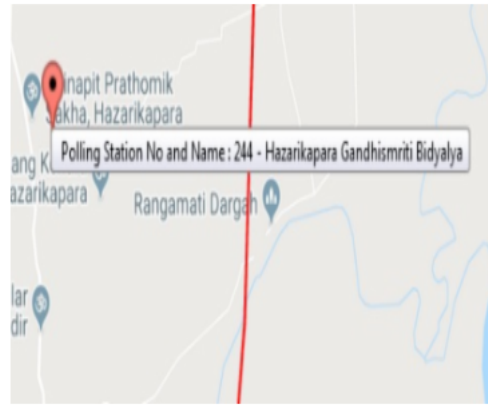

Google Map View