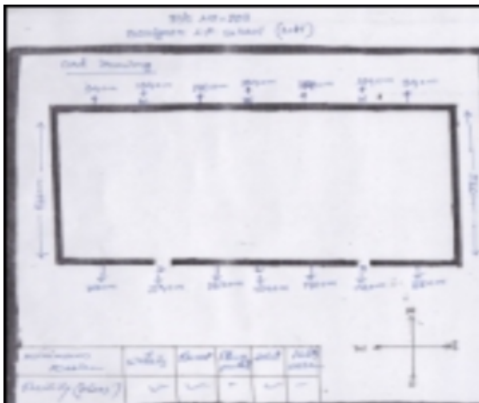

নিৰ্বাচক পঞ্জীয়ন বিষয়াৰ স্বাক্ষৰ

Nazri Naksha

Google Map View

Polling Station Building Front View

ভোটগ্ৰহন কেন্দ্ৰৰ সন্মুখৰ দৃশ্য

Cad View

Key MAP View

| | | | | | |
|---|--------------------------|--|--------------------------|--|--------------------------|
| S2 1 নাম : প্ৰণৱ ডেকা মাতৃৰ নাম : নন্দিনী ডেকা ঘৰ নং : 51 বয়স : 25 লিঙ্গ : পুৰুষ | HPS0441865 ফটো উপলব্ধ | 2 নাম : মৃগাঙ্ক ভৰদ্বাজ পিতাৰ নাম : পৰমা শৰ্মা ঘৰ নং : ৫৯ক বয়স : 32 লিঙ্গ : পুৰুষ | HPS0176008 ফটো উপলব্ধ | 3 নাম : অনপমা দেৱী স্বামীৰ নাম : পৰমা শৰ্মা ঘৰ নং : ৫৯ক বয়স : 59 লিঙ্গ : মহিলা | HPS2043154 ফটো উপলব্ধ |
| 4 নাম : প্ৰিমা চহৰীয়া পিতাৰ নাম : মনিন্দ্ৰ চহৰীয়া ঘৰ নং : 88 বয়স : 21 লিঙ্গ : মহিলা | SHW0100487 ফটো উপলব্ধ | 5 নাম : ধৃষ্টমান কাশ্যপ পিতাৰ নাম : শিৱ প্ৰসাদ শৰ্মা ঘৰ নং : 100 বয়স : 26 লিঙ্গ : পুৰুষ | HPS0479832 ফটো উপলব্ধ | 6 নাম : সাগৰিকা কোঁচ পিতাৰ নাম : শোভন কোঁচ ঘৰ নং : 103 বয়স : 20 লিঙ্গ : মহিলা | SHW0080168 ফটো উপলব্ধ |
| S2 7 নাম : চুমি হাজৰিকা স্বামীৰ নাম : দেৱেশ্বৰ ডেকা ঘৰ নং : 120 বয়স : 33 লিঙ্গ : মহিলা | SHW0107656 ফটো উপলব্ধ | S 8 নাম : অনামিকা চহৰীয়া পিতাৰ নাম : যতীন্দ্ৰ চহৰীয়া ঘৰ নং : 125 বয়স : 21 লিঙ্গ : মহিলা | SHW0046441 ফটো উপলব্ধ | 9 নাম : চয়নিকা চহৰীয়া পিতাৰ নাম : দেবেন চহৰীয়া ঘৰ নং : 127 বয়স : 20 লিঙ্গ : মহিলা | SHW0084376 ফটো উপলব্ধ |
| S2 10 নাম : মধুসিতা কলিতা পিতাৰ নাম : অনিল কুমাৰ কলিতা ঘৰ নং : 158 বয়স : 27 লিঙ্গ : মহিলা | HPS0442202 ফটো উপলব্ধ | 11 নাম : ভিতালী শইকীয়া স্বামীৰ নাম : গৌৰব জ্যোতি চহৰীয়া ঘৰ নং : 172 বয়স : 23 লিঙ্গ : মহিলা | HPS0588285 ফটো উপলব্ধ | 12 নাম : ভাস্বতী চহৰীয়া পিতাৰ নাম : সুবল চহৰীয়া ঘৰ নং : 174 বয়স : 22 লিঙ্গ : মহিলা | HPS0577189 ফটো উপলব্ধ |
| 13 নাম : নিজৰা কলিতা স্বামীৰ নাম : ভূপেন কলিতা ঘৰ নং : 182 বয়স : 24 লিঙ্গ : মহিলা | SHW0011569 ফটো উপলব্ধ | 14 নাম : পৰাগ কলিতা পিতাৰ নাম : কুশল কলিতা ঘৰ নং : 18৮ বয়স : 27 লিঙ্গ : পুৰুষ | HPS0084525 ফটো উপলব্ধ | 15 নাম : দেবেনু মহন্ত পিতাৰ নাম : বাহিৰনা মহন্ত ঘৰ নং : 200 বয়স : 77 লিঙ্গ : পুৰুষ | HPS0014855 ফটো উপলব্ধ |
| R 16 নাম : মহেশ্বৰী মহন্ত স্বামীৰ নাম : দেবেন মহন্ত ঘৰ নং : 200 বয়স : 67 লিঙ্গ : মহিলা | HPS0014856 ফটো উপলব্ধ | 17 নাম : চিত্ৰ ৰঞ্জন মহন্ত পিতাৰ নাম : দেবেন মহন্ত ঘৰ নং : 200 বয়স : 47 লিঙ্গ : পুৰুষ | HPS0014857 ফটো উপলব্ধ | 18 নাম : মল্লিকা শইকীয়া স্বামীৰ নাম : চিত্ৰ ৰঞ্জন মহন্ত ঘৰ নং : 200 বয়স : 31 লিঙ্গ : মহিলা | HPS0174037 ফটো উপলব্ধ |
| R 19 নাম : দিল্লী বৰা স্বামীৰ নাম : অপূৰ্ব চহৰীয়া ঘৰ নং : 201 বয়স : 27 লিঙ্গ : মহিলা | HPS0582742 ফটো উপলব্ধ | 20 নাম : খগেন চহৰীয়া পিতাৰ নাম : পিতাম্বৰ চহৰীয়া ঘৰ নং : 202 বয়স : 70 লিঙ্গ : পুৰুষ | HPS1863350 ফটো উপলব্ধ | 21 নাম : নিৰদা চহৰীয়া স্বামীৰ নাম : খগেন চহৰীয়া ঘৰ নং : 202 বয়স : 61 লিঙ্গ : মহিলা | HPS1863361 ফটো উপলব্ধ |
| 22 নাম : নমিতা চহৰীয়া পিতাৰ নাম : খগেন চহৰীয়া ঘৰ নং : 202 বয়স : 39 লিঙ্গ : মহিলা | HPS1863372 ফটো উপলব্ধ | 23 নাম : নন্দ বৰুৱা পিতাৰ নাম : বেনুধৰ বৰুৱা ঘৰ নং : 229 বয়স : 32 লিঙ্গ : পুৰুষ | HPS1954569 ফটো উপলব্ধ | S 24 নাম : জ্যোতিমা দেৱী স্বামীৰ নাম : উমেশ ডেকা ঘৰ নং : 232 বয়স : 41 লিঙ্গ : মহিলা | HPS0441824 ফটো উপলব্ধ |
| 25 নাম : জয়ন্তী দেৱী স্বামীৰ নাম : শৰত শৰ্মা ঘৰ নং : 239 বয়স : 62 লিঙ্গ : মহিলা | HPS1954570 ফটো উপলব্ধ | 26 নাম : দগু শৰ্মা পিতাৰ নাম : শৰত চন্দ্ৰ শৰ্মা ঘৰ নং : 239 বয়স : 47 লিঙ্গ : পুৰুষ | HPS1954592 ফটো উপলব্ধ | 27 নাম : উমেশ শৰ্মা পিতাৰ নাম : শৰত শৰ্মা ঘৰ নং : 239 বয়স : 45 লিঙ্গ : পুৰুষ | HPS1954581 ফটো উপলব্ধ |
| 28 নাম : পম্পী শৰ্মা স্বামীৰ নাম : দগু শৰ্মা ঘৰ নং : 237 বয়স : 32 লিঙ্গ : মহিলা | HPS0519314 ফটো উপলব্ধ | S 29 নাম : ধৃতি শৰ্মা পিতাৰ নাম : উমেশ শৰ্মা ঘৰ নং : 237 বয়স : 21 লিঙ্গ : মহিলা | HPS2072973 ফটো উপলব্ধ | 30 নাম : হৰেশ্বৰ শৰ্মা শৰ্মা পিতাৰ নাম : ললিত শৰ্মা ঘৰ নং : 23৮ বয়স : 62 লিঙ্গ : পুৰুষ | HPS1954616 ফটো উপলব্ধ |