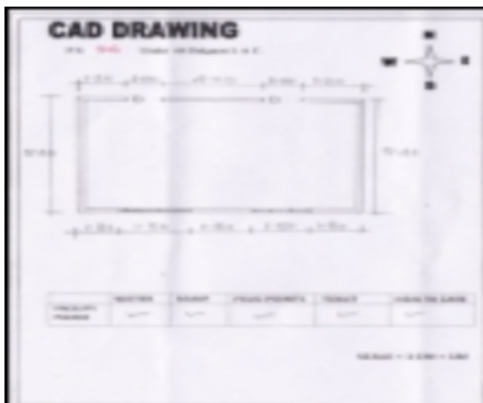

নিৰ্বাচক পঞ্জীয়ন বিষয়াৰ স্বাক্ষৰ

Nazri Naksha

Google Map View

Polling Station Building Front View

ভোটগ্ৰহন কেন্দ্ৰৰ সন্মুখৰ দৃশ্য

Cad View

Key MAP View

<p>S 1 HPS1970383</p> <p>নাম : অৰ্চনা শৰ্মা স্বামীৰ নাম : অনুপ জোতি বশিষ্ঠ ঘৰ নং : 18 বয়স : 31 লিঙ্গ : মহিলা</p> <p>ফটো উপলব্ধ</p>	<p>2 SHW0045534</p> <p>নাম : পূৰ্বী ডেকা স্বামীৰ নাম : বৃপম বৰুৱা ঘৰ নং : 18 বয়স : 27 লিঙ্গ : মহিলা</p> <p>ফটো উপলব্ধ</p>	<p>3 HPS0475749</p> <p>নাম : তুলিকা ডেকা পিতাৰ নাম : কৃষ্ণ ডেকা ঘৰ নং : 35 বয়স : 25 লিঙ্গ : মহিলা</p> <p>ফটো উপলব্ধ</p>
<p>4 HPS0397455</p> <p>নাম : অৰ্চনা কলিতা স্বামীৰ নাম : বনমালী ডেকা ঘৰ নং : 38 বয়স : 33 লিঙ্গ : মহিলা</p> <p>ফটো উপলব্ধ</p>	<p>5 HPS0441204</p> <p>নাম : হিৰণ্য ডেকা স্বামীৰ নাম : দৌৰ্ণ ডেকা ঘৰ নং : 40 বয়স : 32 লিঙ্গ : মহিলা</p> <p>ফটো উপলব্ধ</p>	<p>6 HPS2043303</p> <p>নাম : দন্ডিৰাম ডেকা পিতাৰ নাম : শিৱ কান্ত ডেকা ঘৰ নং : 85 বয়স : 56 লিঙ্গ : পুৰুষ</p> <p>ফটো উপলব্ধ</p>
<p>7 HPS1964950</p> <p>নাম : বৰ্নালী ডেকা স্বামীৰ নাম : দাণ্ডিৰাম ডেকা ঘৰ নং : 85 বয়স : 42 লিঙ্গ : মহিলা</p> <p>ফটো উপলব্ধ</p>	<p>8 HPS0373985</p> <p>নাম : মুন্না কলিতা পিতাৰ নাম : পূৰ্ণ কলিতা ঘৰ নং : 48 বয়স : 26 লিঙ্গ : পুৰুষ</p> <p>ফটো উপলব্ধ</p>	<p>9 HPS0328989</p> <p>নাম : বাখাৰু ৰাজবংশী অন্যান্য : মতী কপাহী ডেকা ঘৰ নং : 50 বয়স : 65 লিঙ্গ : পুৰুষ</p> <p>ফটো উপলব্ধ</p>
<p>10 HPS0368167</p> <p>নাম : কাপাহী ৰাজবংশী অন্যান্য : ধৰাণি ৰাজবংশী ঘৰ নং : 50 বয়স : 57 লিঙ্গ : মহিলা</p> <p>ফটো উপলব্ধ</p>	<p>S 11 HPS0368043</p> <p>নাম : ধাৰিত্ৰী ৰাজবংশী পিতাৰ নাম : বাখাৰু ৰাজবংশী ঘৰ নং : 50 বয়স : 25 লিঙ্গ : মহিলা</p> <p>ফটো উপলব্ধ</p>	<p>12 SHW0035774</p> <p>নাম : যোগেন ৰাজবংশী পিতাৰ নাম : বাখাৰু ৰাজবংশী ঘৰ নং : 50 বয়স : 24 লিঙ্গ : পুৰুষ</p> <p>ফটো উপলব্ধ</p>
<p>13 HPS1970690</p> <p>নাম : বিতোপন প্ৰিয়দৰ্শী পিতাৰ নাম : অতুল চন্দ্ৰ শৰ্মা ঘৰ নং : 116 বয়স : 30 লিঙ্গ : পুৰুষ</p> <p>ফটো উপলব্ধ</p>	<p>14 SHW0106609</p> <p>নাম : মুগাক্ষী ভট্টাচাৰ্য্য স্বামীৰ নাম : বিতোপন প্ৰিয়দৰ্শী ঘৰ নং : 116 বয়স : 30 লিঙ্গ : মহিলা</p> <p>ফটো উপলব্ধ</p>	<p>15 HPS0374116</p> <p>নাম : চিন্ময়ী বড়া দেৱী স্বামীৰ নাম : পূৰ্ণাশ শৰ্মা ঘৰ নং : 128 বয়স : 26 লিঙ্গ : মহিলা</p> <p>ফটো উপলব্ধ</p>
<p>16 HPS0399071</p> <p>নাম : তাপস শৰ্মা পিতাৰ নাম : ৰহিত চন্দ্ৰ শৰ্মা ঘৰ নং : 128 বয়স : 24 লিঙ্গ : পুৰুষ</p> <p>ফটো উপলব্ধ</p>	<p>17 HPS0272732</p> <p>নাম : দিপঙ্কৰ শৰ্মা পিতাৰ নাম : কিৰান শৰ্মা ঘৰ নং : 129 বয়স : 28 লিঙ্গ : পুৰুষ</p> <p>ফটো উপলব্ধ</p>	<p>18 HPS0398719</p> <p>নাম : সমিন কলিতা পিতাৰ নাম : খগেশ্বৰ কলিতা ঘৰ নং : 185 বয়স : 25 লিঙ্গ : পুৰুষ</p> <p>ফটো উপলব্ধ</p>
<p>19 HPS1970770</p> <p>নাম : হেমন্ত ডেকা পিতাৰ নাম : ভদ্ৰ ডেকা ঘৰ নং : 129 বয়স : 29 লিঙ্গ : পুৰুষ</p> <p>ফটো উপলব্ধ</p>	<p>S 20 HPS0441139</p> <p>নাম : তুষা হাজৰিকা পিতাৰ নাম : ৰমেশ ডেকা ঘৰ নং : 230 বয়স : 26 লিঙ্গ : মহিলা</p> <p>ফটো উপলব্ধ</p>	<p>S 21 HPS0441352</p> <p>নাম : লক্ষ্য প্ৰতিম ডেকা পিতাৰ নাম : শ্ৰীকান্ত কোচ ঘৰ নং : 254 বয়স : 26 লিঙ্গ : পুৰুষ</p> <p>ফটো উপলব্ধ</p>
<p>22 HPS0406694</p> <p>নাম : সিতিনা কলিতা স্বামীৰ নাম : মিন্টু কলিতা ঘৰ নং : 269 বয়স : 30 লিঙ্গ : মহিলা</p> <p>ফটো উপলব্ধ</p>	<p>23 HPS0398743</p> <p>নাম : পিথিকী শৰ্মা স্বামীৰ নাম : প্ৰণৱ শৰ্মা ঘৰ নং : 347 বয়স : 37 লিঙ্গ : মহিলা</p> <p>ফটো উপলব্ধ</p>	<p>24 HPS1960765</p> <p>নাম : ননী কলিতা স্বামীৰ নাম : নৱ কলিতা ঘৰ নং : 369 বয়স : 49 লিঙ্গ : মহিলা</p> <p>ফটো উপলব্ধ</p>
<p>S 25 HPS1960914</p> <p>নাম : দিপালী শইকীয়া পিতাৰ নাম : যতন কলিতা ঘৰ নং : 369 বয়স : 46 লিঙ্গ : মহিলা</p> <p>ফটো উপলব্ধ</p>	<p>26 HPS1964563</p> <p>নাম : লোহিত শইকীয়া পিতাৰ নাম : লম্বুৰাম শইকীয়া ঘৰ নং : 392 বয়স : 62 লিঙ্গ : পুৰুষ</p> <p>ফটো উপলব্ধ</p>	<p>27 HPS1964574</p> <p>নাম : ভবেশ্বৰ শইকীয়া স্বামীৰ নাম : লোহিত শইকীয়া ঘৰ নং : 392 বয়স : 45 লিঙ্গ : মহিলা</p> <p>ফটো উপলব্ধ</p>
<p>28 HPS1964596</p> <p>নাম : অজিত শইকীয়া পিতাৰ নাম : লোহিত শইকীয়া ঘৰ নং : 392 বয়স : 43 লিঙ্গ : পুৰুষ</p> <p>ফটো উপলব্ধ</p>	<p>29 HPS1964609</p> <p>নাম : চন্দন শইকীয়া পিতাৰ নাম : লোহিত শইকীয়া ঘৰ নং : 392 বয়স : 41 লিঙ্গ : পুৰুষ</p> <p>ফটো উপলব্ধ</p>	<p>30 HPS1964585</p> <p>নাম : দুৰ্লভ শইকীয়া পিতাৰ নাম : লোহিত শইকীয়া ঘৰ নং : 392 বয়স : 40 লিঙ্গ : পুৰুষ</p> <p>ফটো উপলব্ধ</p>