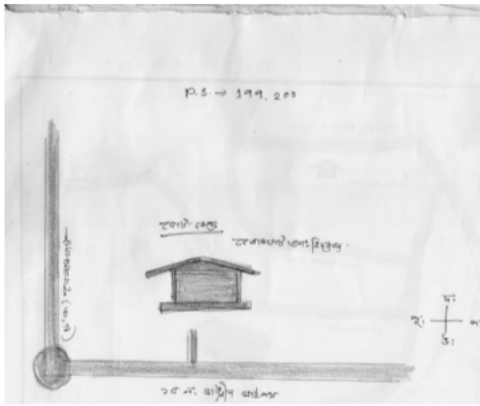

নিৰ্বাচক পঞ্জীয়ন বিষয়াৰ স্বাক্ষৰ

Nazri Naksha

Google Map View

Polling Station Building Front View

ভোটগ্ৰহন কেন্দ্ৰৰ সন্মুখৰ দৃশ্য

Cad View

Key MAP View

1 নাম : ৰেখা হাজৰিকা স্বামীৰ নাম: মণিধন বৰা ঘৰ নং : 1 বয়স : 36 লিঙ্গ : মহিলা	HPS0545376 ফটো উপলব্ধ	2 নাম : কৰিশা চহৰীয়া স্বামীৰ নাম: নিতু ডেকা ঘৰ নং : 5 বয়স : 26 লিঙ্গ : মহিলা	SHW0007435 ফটো উপলব্ধ	3 নাম : অনিমা বৰুৱা স্বামীৰ নাম: ৰিজু ডেকা ঘৰ নং : 07 বয়স : 26 লিঙ্গ : মহিলা	HPS0561803 ফটো উপলব্ধ
S 4 নাম : ধমেশ্বৰ ডেকা পিতাৰ নাম: অমিত ডেকা ঘৰ নং : 16 বয়স : 55 লিঙ্গ : পুৰুষ	HPS1799128 ফটো উপলব্ধ	S 5 নাম : লক্ষীমা ডেকা পিতাৰ নাম: সমেশ্বৰ ডেকা ঘৰ নং : 38 বয়স : 25 লিঙ্গ : মহিলা	HPS0270033 ফটো উপলব্ধ	S 6 নাম : দীপ্তি হাজৰিকা বনিয়া স্বামীৰ নাম: জিতু মণি বনিয়া ঘৰ নং : 37 বয়স : 27 লিঙ্গ : মহিলা	HPS0243824 ফটো উপলব্ধ
S 7 নাম : গৌৰবজ্যোতি ডেকা পিতাৰ নাম: বাপধন ডেকা ঘৰ নং : 50 বয়স : 25 লিঙ্গ : পুৰুষ	HPS0267922 ফটো উপলব্ধ	8 নাম : কৰবি নাথ স্বামীৰ নাম: ফনিদ্র ডেকা ঘৰ নং : 55 বয়স : 19 লিঙ্গ : মহিলা	SHW0091215 ফটো উপলব্ধ	9 নাম : মানস ডেকা পিতাৰ নাম: মহিন্দ্র ডেকা ঘৰ নং : 52 বয়স : 26 লিঙ্গ : পুৰুষ	HPS0371955 ফটো উপলব্ধ
S 10 নাম : জিতুমনি কৰিক্তা পিতাৰ নাম: শিশু কলিতা ঘৰ নং : 90 বয়স : 25 লিঙ্গ : পুৰুষ	HPS0271544 ফটো উপলব্ধ	S 11 নাম : নীতু মণি বনিয়া পিতাৰ নাম: ৰাজেন্দ্ৰ বনিয়া ঘৰ নং : 76 বয়স : 29 লিঙ্গ : পুৰুষ	HPS0244194 ফটো উপলব্ধ	12 নাম : প্ৰাঞ্জল ডেকা পিতাৰ নাম: ৰূপো ডেকা ঘৰ নং : 113 বয়স : 27 লিঙ্গ : পুৰুষ	HPS0469551 ফটো উপলব্ধ
13 নাম : পপী ডেকা স্বামীৰ নাম: কুমুদ ডেকা ঘৰ নং : 125 বয়স : 27 লিঙ্গ : মহিলা	HPS0396242 ফটো উপলব্ধ	E 14 নাম : সূৰ্য্য ডেকা পিতাৰ নাম: খণ্ডিধৰ ডেকা ঘৰ নং : 108 বয়স : 78 লিঙ্গ : পুৰুষ	HPS1794565 ফটো উপলব্ধ	15 নাম : পদমী ডেকা স্বামীৰ নাম: সূৰ্য্য ডেকা ঘৰ নং : 108 বয়স : 63 লিঙ্গ : মহিলা	HPS1794576 ফটো উপলব্ধ
16 নাম : ভাৰতী ডেকা পিতাৰ নাম: খণ্ডিধৰ ডেকা ঘৰ নং : 108 বয়স : 52 লিঙ্গ : মহিলা	HPS1794598 ফটো উপলব্ধ	17 নাম : জয়ন্ত ডেকা পিতাৰ নাম: সূৰ্য্য ডেকা ঘৰ নং : 108 বয়স : 41 লিঙ্গ : পুৰুষ	HPS1794587 ফটো উপলব্ধ	18 নাম : হেমলতা ডেকা স্বামীৰ নাম: জয়ন্ত ডেকা ঘৰ নং : 108 বয়স : 35 লিঙ্গ : মহিলা	HPS1794601 ফটো উপলব্ধ
19 নাম : ভদ্ৰেশ্বৰ ডেকা পিতাৰ নাম: গুনাৰাম ডেকা ঘৰ নং : 105 বয়স : 71 লিঙ্গ : পুৰুষ	HPS1794612 ফটো উপলব্ধ	20 নাম : সাবিত্ৰী ডেকা স্বামীৰ নাম: ভদ্ৰেশ্বৰ ডেকা ঘৰ নং : 105 বয়স : 63 লিঙ্গ : মহিলা	HPS1794623 ফটো উপলব্ধ	21 নাম : নৰেন্দ্ৰ ডেকা পিতাৰ নাম: গুনাৰাম ডেকা ঘৰ নং : 105 বয়স : 45 লিঙ্গ : পুৰুষ	HPS1794645 ফটো উপলব্ধ
E 22 নাম : মাহেচী ডেকা স্বামীৰ নাম: নৰেন্দ্ৰ ডেকা ঘৰ নং : 105 বয়স : 45 লিঙ্গ : মহিলা	HPS1794689 ফটো উপলব্ধ	23 নাম : ৰমেশ ডেকা পিতাৰ নাম: ভদ্ৰেশ্বৰ ডেকা ঘৰ নং : 105 বয়স : 30 লিঙ্গ : পুৰুষ	HPS1800982 ফটো উপলব্ধ	24 নাম : চয়নিকা ডেকা স্বামীৰ নাম: ৰমেশ ডেকা ঘৰ নং : 135 বয়স : 30 লিঙ্গ : মহিলা	HPS0567123 ফটো উপলব্ধ
25 নাম : অসীম ডেকা পিতাৰ নাম: ভদ্ৰেশ্বৰ ডেকা ঘৰ নং : 105 বয়স : 27 লিঙ্গ : পুৰুষ	HPS0280560 ফটো উপলব্ধ	26 নাম : গায়ত্ৰী ডেকা স্বামীৰ নাম: অসীম ডেকা ঘৰ নং : 105 বয়স : 27 লিঙ্গ : মহিলা	HPS0280594 ফটো উপলব্ধ	27 নাম : ধন মনি ডেকা পিতাৰ নাম: নৰেন্দ্ৰ ডেকা ঘৰ নং : 135 বয়স : 25 লিঙ্গ : পুৰুষ	HPS0359901 ফটো উপলব্ধ
28 নাম : ধৰ্মেশ্বৰ ডেকা পিতাৰ নাম: পোনাৰাম ডেকা ঘৰ নং : 106 বয়স : 58 লিঙ্গ : পুৰুষ	HPS1794656 ফটো উপলব্ধ	29 নাম : লুচী ডেকা স্বামীৰ নাম: ধৰ্মেশ্বৰ ডেকা ঘৰ নং : 106 বয়স : 53 লিঙ্গ : মহিলা	HPS1794667 ফটো উপলব্ধ	30 নাম : ভব ডেকা পিতাৰ নাম: ধৰ্মেশ্বৰ ডেকা ঘৰ নং : 106 বয়স : 38 লিঙ্গ : পুৰুষ	HPS1794678 ফটো উপলব্ধ