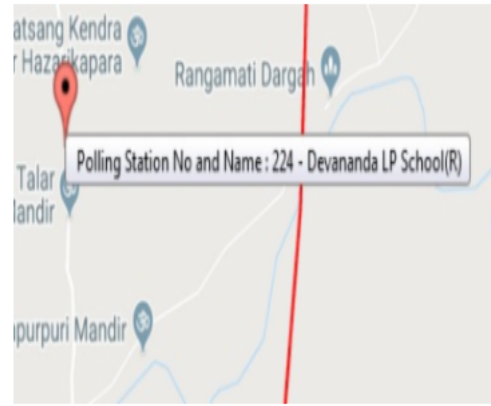

Google Map View