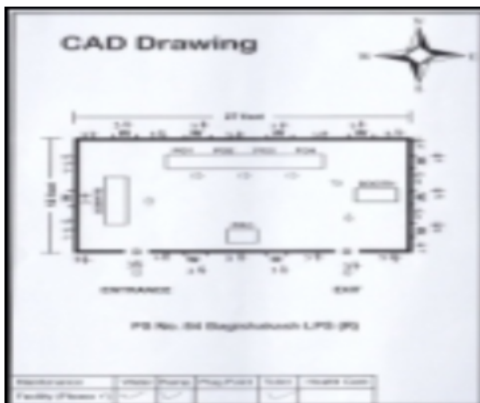

নিৰ্বাচক পঞ্জীয়ন বিষয়াৰ স্বাক্ষৰ

Nazri Naksha

Google Map View

Polling Station Building Front View

ভোটগ্ৰহন কেন্দ্ৰৰ সন্মুখৰ দৃশ্য

Cad View

Key MAP View

1 নাম : ৰেখা হাজৰিকা স্বামীৰ নাম: মণিধন বৰা ঘৰ নং : 1 বয়স : 36 লিঙ্গ : মহিলা	HPS0545376 ফটো উপলব্ধ	2 নাম : কৰিশা চহৰীয়া স্বামীৰ নাম: নিতু ডেকা ঘৰ নং : 5 বয়স : 26 লিঙ্গ : মহিলা	SHW0007435 ফটো উপলব্ধ	3 নাম : অনিমা বৰুৱা স্বামীৰ নাম: ৰিজু ডেকা ঘৰ নং : 07 বয়স : 26 লিঙ্গ : মহিলা	HPS0561803 ফটো উপলব্ধ
S 4 নাম : ধমেশ্বৰ ডেকা পিতাৰ নাম: অমিত ডেকা ঘৰ নং : 16 বয়স : 55 লিঙ্গ : পুৰুষ	HPS1799128 ফটো উপলব্ধ	S 5 নাম : লক্ষীমা ডেকা পিতাৰ নাম: সমেশ্বৰ ডেকা ঘৰ নং : 38 বয়স : 25 লিঙ্গ : মহিলা	HPS0270033 ফটো উপলব্ধ	S 6 নাম : দীপ্তি হাজৰিকা বনিয়া স্বামীৰ নাম: জিতু মণি বনিয়া ঘৰ নং : 37 বয়স : 27 লিঙ্গ : মহিলা	HPS0243824 ফটো উপলব্ধ
S 7 নাম : গৌৰবজ্যোতি ডেকা পিতাৰ নাম: বাপধন ডেকা ঘৰ নং : 50 বয়স : 25 লিঙ্গ : পুৰুষ	HPS0267922 ফটো উপলব্ধ	8 নাম : কৰবি নাথ স্বামীৰ নাম: ফনিদ্র ডেকা ঘৰ নং : 55 বয়স : 19 লিঙ্গ : মহিলা	SHW0091215 ফটো উপলব্ধ	9 নাম : মানস ডেকা পিতাৰ নাম: মহিন্দ্র ডেকা ঘৰ নং : 52 বয়স : 26 লিঙ্গ : পুৰুষ	HPS0371955 ফটো উপলব্ধ
S 10 নাম : জিতুমনি কৰিক্তা পিতাৰ নাম: শিশু কলিতা ঘৰ নং : 90 বয়স : 25 লিঙ্গ : পুৰুষ	HPS0271544 ফটো উপলব্ধ	S 11 নাম : নীতু মণি বনিয়া পিতাৰ নাম: ৰাজেন্দ্ৰ বনিয়া ঘৰ নং : 76 বয়স : 29 লিঙ্গ : পুৰুষ	HPS0244194 ফটো উপলব্ধ	12 নাম : প্ৰাঞ্জল ডেকা পিতাৰ নাম: ৰূপো ডেকা ঘৰ নং : 113 বয়স : 27 লিঙ্গ : পুৰুষ	HPS0469551 ফটো উপলব্ধ
13 নাম : পপী ডেকা স্বামীৰ নাম: কুমুদ ডেকা ঘৰ নং : 125 বয়স : 27 লিঙ্গ : মহিলা	HPS0396242 ফটো উপলব্ধ	E 14 নাম : সূৰ্য্য ডেকা পিতাৰ নাম: খণ্ডিধৰ ডেকা ঘৰ নং : 108 বয়স : 78 লিঙ্গ : পুৰুষ	HPS1794565 ফটো উপলব্ধ	15 নাম : পদমী ডেকা স্বামীৰ নাম: সূৰ্য্য ডেকা ঘৰ নং : 108 বয়স : 63 লিঙ্গ : মহিলা	HPS1794576 ফটো উপলব্ধ
16 নাম : ভাৰতী ডেকা পিতাৰ নাম: খণ্ডিধৰ ডেকা ঘৰ নং : 108 বয়স : 52 লিঙ্গ : মহিলা	HPS1794598 ফটো উপলব্ধ	17 নাম : জয়ন্ত ডেকা পিতাৰ নাম: সূৰ্য্য ডেকা ঘৰ নং : 108 বয়স : 41 লিঙ্গ : পুৰুষ	HPS1794587 ফটো উপলব্ধ	18 নাম : হেমলতা ডেকা স্বামীৰ নাম: জয়ন্ত ডেকা ঘৰ নং : 108 বয়স : 35 লিঙ্গ : মহিলা	HPS1794601 ফটো উপলব্ধ
19 নাম : ভদ্ৰেশ্বৰ ডেকা পিতাৰ নাম: গুনাৰাম ডেকা ঘৰ নং : 105 বয়স : 71 লিঙ্গ : পুৰুষ	HPS1794612 ফটো উপলব্ধ	20 নাম : সাবিত্ৰী ডেকা স্বামীৰ নাম: ভদ্ৰেশ্বৰ ডেকা ঘৰ নং : 105 বয়স : 63 লিঙ্গ : মহিলা	HPS1794623 ফটো উপলব্ধ	21 নাম : নৰেন্দ্ৰ ডেকা পিতাৰ নাম: গুনাৰাম ডেকা ঘৰ নং : 105 বয়স : 45 লিঙ্গ : পুৰুষ	HPS1794645 ফটো উপলব্ধ
E 22 নাম : মাহেচী ডেকা স্বামীৰ নাম: নৰেন্দ্ৰ ডেকা ঘৰ নং : 105 বয়স : 45 লিঙ্গ : মহিলা	HPS1794689 ফটো উপলব্ধ	23 নাম : ৰমেশ ডেকা পিতাৰ নাম: ভদ্ৰেশ্বৰ ডেকা ঘৰ নং : 105 বয়স : 30 লিঙ্গ : পুৰুষ	HPS1800982 ফটো উপলব্ধ	24 নাম : চয়নিকা ডেকা স্বামীৰ নাম: ৰমেশ ডেকা ঘৰ নং : 135 বয়স : 30 লিঙ্গ : মহিলা	HPS0567123 ফটো উপলব্ধ
25 নাম : অসীম ডেকা পিতাৰ নাম: ভদ্ৰেশ্বৰ ডেকা ঘৰ নং : 105 বয়স : 27 লিঙ্গ : পুৰুষ	HPS0280560 ফটো উপলব্ধ	26 নাম : গায়ত্ৰী ডেকা স্বামীৰ নাম: অসীম ডেকা ঘৰ নং : 105 বয়স : 27 লিঙ্গ : মহিলা	HPS0280594 ফটো উপলব্ধ	27 নাম : ধন মনি ডেকা পিতাৰ নাম: নৰেন্দ্ৰ ডেকা ঘৰ নং : 135 বয়স : 25 লিঙ্গ : পুৰুষ	HPS0359901 ফটো উপলব্ধ
28 নাম : ধৰ্মেশ্বৰ ডেকা পিতাৰ নাম: পোনাৰাম ডেকা ঘৰ নং : 106 বয়স : 58 লিঙ্গ : পুৰুষ	HPS1794656 ফটো উপলব্ধ	29 নাম : লুচী ডেকা স্বামীৰ নাম: ধৰ্মেশ্বৰ ডেকা ঘৰ নং : 106 বয়স : 53 লিঙ্গ : মহিলা	HPS1794667 ফটো উপলব্ধ	30 নাম : ভব ডেকা পিতাৰ নাম: ধৰ্মেশ্বৰ ডেকা ঘৰ নং : 106 বয়স : 38 লিঙ্গ : পুৰুষ	HPS1794678 ফটো উপলব্ধ