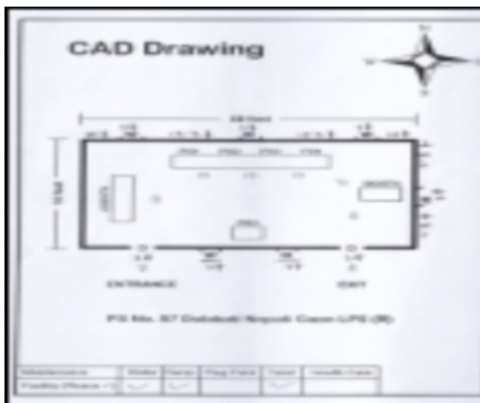

নিৰ্বাচক পঞ্জীয়ন বিষয়াৰ স্বাক্ষৰ

Nazri Naksha

Google Map View

Polling Station Building Front View

ভোটগ্ৰহন কেন্দ্ৰৰ সন্মুখৰ দৃশ্য

Cad View

Key MAP View

1 নাম : প্ৰেমানন্দ বনিয়া পিতাৰ নাম: তাৰেনী বনিয়া ঘৰ নং : ১ বয়স : 44 লিঙ্গ : পুৰুষ	HPS1804575 ফটো উপলব্ধ	2 নাম : দিগন্ত বনিয়া পিতাৰ নাম: তাৰেনী বনিয়া ঘৰ নং : ১ বয়স : 43 লিঙ্গ : পুৰুষ	HPS1804597 ফটো উপলব্ধ	3 নাম : হেম কান্ত বনিয়া পিতাৰ নাম: তাৰিনী কান্ত বনিয়া ঘৰ নং : ১ বয়স : 41 লিঙ্গ : পুৰুষ	HPS1804586 ফটো উপলব্ধ
4 নাম : নমাই বনিয়া পিতাৰ নাম: লোকেশ্বৰ বনিয়া ঘৰ নং : ১ক বয়স : 40 লিঙ্গ : মহিলা	HPS0275362 ফটো উপলব্ধ	5 নাম : সুভা বনিয়া স্বামীৰ নাম: দিগন্ত বনিয়া ঘৰ নং : ১ বয়স : 37 লিঙ্গ : মহিলা	HPS0275370 ফটো উপলব্ধ	6 নাম : মৰমী বনিয়া স্বামীৰ নাম: ভুলু বনিয়া ঘৰ নং : ১ক বয়স : 37 লিঙ্গ : মহিলা	HPS0275941 ফটো উপলব্ধ
7 নাম : বিংকু বনিয়া পিতাৰ নাম: তাৰিণী কান্ত বনিয়া ঘৰ নং : 1 বয়স : 37 লিঙ্গ : পুৰুষ	HPS0001008 ফটো উপলব্ধ	8 নাম : সাধনা ৰাভা বনিয়া স্বামীৰ নাম: প্ৰেমানন্দ বনিয়া ঘৰ নং : ১ বয়স : 31 লিঙ্গ : মহিলা	HPS0177477 ফটো উপলব্ধ	9 নাম : ৰঞ্জিত বেনিয়া মাতৃৰ নাম: জিনি বেনিয়া ঘৰ নং : 001 বয়স : 26 লিঙ্গ : পুৰুষ	HPS0576603 ফটো উপলব্ধ
10 নাম : তুলিকা বনিয়া স্বামীৰ নাম: বিংকু বনিয়া ঘৰ নং : 1 বয়স : 23 লিঙ্গ : মহিলা	HPS2053890 ফটো উপলব্ধ	11 নাম : লোকেশ্বৰ বনিয়া পিতাৰ নাম: গাঠু বনিয়া ঘৰ নং : ১ক বয়স : 74 লিঙ্গ : পুৰুষ	HPS1804600 ফটো উপলব্ধ	12 নাম : কাঞ্চন বনিয়া স্বামীৰ নাম: লোকেশ্বৰ বনিয়া ঘৰ নং : ১ক বয়স : 59 লিঙ্গ : মহিলা	HPS1804611 ফটো উপলব্ধ
13 নাম : নিৰঞ্জন বনিয়া পিতাৰ নাম: লোকেশ্বৰ বনিয়া ঘৰ নং : ১ক বয়স : 45 লিঙ্গ : পুৰুষ	HPS1804622 ফটো উপলব্ধ	14 নাম : ভুলু বনিয়া পিতাৰ নাম: লোকেশ্বৰ বনিয়া ঘৰ নং : ১ক বয়স : 39 লিঙ্গ : মহিলা	HPS1804633 ফটো উপলব্ধ	15 নাম : বসন্তি ৰাম বনিয়া পিতাৰ নাম: শৰত ৰাম বনিয়া ঘৰ নং : ৩ বয়স : 65 লিঙ্গ : পুৰুষ	HPS1804644 ফটো উপলব্ধ
16 নাম : অনিমা বনিয়া স্বামীৰ নাম: বসন্তি ৰাম বনিয়া ঘৰ নং : ৩ বয়স : 62 লিঙ্গ : মহিলা	HPS1804655 ফটো উপলব্ধ	17 নাম : হৰকান্ত বনিয়া পিতাৰ নাম: সতৰাম বনিয়া ঘৰ নং : ৩ বয়স : 57 লিঙ্গ : পুৰুষ	HPS1804677 ফটো উপলব্ধ	18 নাম : প্ৰতিভা বনিয়া স্বামীৰ নাম: হৰকান্ত বনিয়া ঘৰ নং : ৩ বয়স : 47 লিঙ্গ : মহিলা	HPS1804688 ফটো উপলব্ধ
19 নাম : সুনিতা বড়ো স্বামীৰ নাম: নিপন বনিয়া ঘৰ নং : 3 বয়স : 40 লিঙ্গ : মহিলা	SHW0059501 ফটো উপলব্ধ	20 নাম : হেমাঙ্গ বনিয়া পিতাৰ নাম: মহেশ্বৰ বনিয়া ঘৰ নং : ৩ বয়স : 37 লিঙ্গ : পুৰুষ	HPS1804699 ফটো উপলব্ধ	21 নাম : নিপন বনিয়া পিতাৰ নাম: বসন্তিৰাম বনিয়া ঘৰ নং : ৩ বয়স : 37 লিঙ্গ : পুৰুষ	HPS1804666 ফটো উপলব্ধ
22 নাম : মধুসিতা বনিয়া পিতাৰ নাম: ভাগ্য বনিয়া ঘৰ নং : 3 বয়স : 32 লিঙ্গ : মহিলা	HPS0090076 ফটো উপলব্ধ	23 নাম : নয়ন জ্যোতি বনিয়া পিতাৰ নাম: বসন্তিৰাম বনিয়া ঘৰ নং : ৩ বয়স : 31 লিঙ্গ : পুৰুষ	HPS1804702 ফটো উপলব্ধ	24 নাম : ৰিমলী বনিয়া পিতাৰ নাম: মহেশ্বৰ বনিয়া ঘৰ নং : ৩ বয়স : 31 লিঙ্গ : মহিলা	HPS1804713 ফটো উপলব্ধ
S 25 নাম : ধৰিত্ৰী বনিয়া পিতাৰ নাম: হৰকান্ত বনিয়া ঘৰ নং : ৩ বয়স : 28 লিঙ্গ : মহিলা	HPS0275552 ফটো উপলব্ধ	26 নাম : নিতুল বনিয়া পিতাৰ নাম: হৰকান্ত বনিয়া ঘৰ নং : 3 বয়স : 21 লিঙ্গ : পুৰুষ	SHW0019471 ফটো উপলব্ধ	27 নাম : ৰিমলী বনিয়া স্বামীৰ নাম: নয়নজ্যোতি বনিয়া ঘৰ নং : 3ক বয়স : 34 লিঙ্গ : মহিলা	SHW0056606 ফটো উপলব্ধ
28 নাম : মহেশ্বৰ বনিয়া পিতাৰ নাম: সুখানু বনিয়া ঘৰ নং : ৩খ বয়স : 68 লিঙ্গ : পুৰুষ	HPS1804724 ফটো উপলব্ধ	29 নাম : দেবজনী বনিয়া স্বামীৰ নাম: মহেশ বনিয়া ঘৰ নং : ৩খ বয়স : 54 লিঙ্গ : মহিলা	HPS1804735 ফটো উপলব্ধ	30 নাম : ভন্টি ৰালা বনিয়া পিতাৰ নাম: সুখানু বনিয়া ঘৰ নং : ৩খ বয়স : 52 লিঙ্গ : মহিলা	HPS1804746 ফটো উপলব্ধ