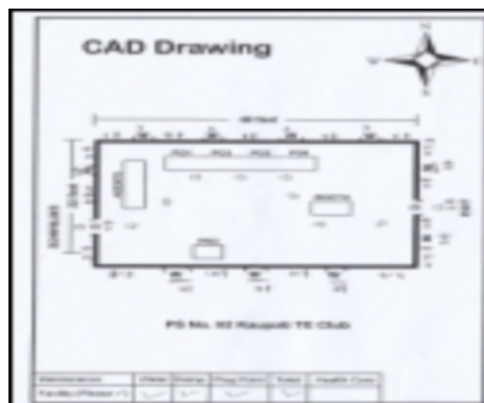

নিৰ্বাচক পঞ্জীয়ন বিষয়াৰ স্বাক্ষৰ

Nazri Naksha

Google Map View

Polling Station Building Front View

ভোটগ্ৰহন কেন্দ্ৰৰ সন্মুখৰ দৃশ্য

Cad View

Key MAP View

1 নাম : পপি মনি শইকিয়া কলিতা স্বামীৰ নাম: কেলোশ কলিতা ঘৰ নং : 001 বয়স : 28 লিঙ্গ : মহিলা	HPS0574434 ফটো উপলব্ধ	2 নাম : বেদান্ত কুমাৰ ভৱদ্বাজ পিতাৰ নাম: দিলিপ শৰ্মা ঘৰ নং : 001 বয়স : 23 লিঙ্গ : পুৰুষ	HPS0515882 ফটো উপলব্ধ	3 নাম : স্নাতা বৰুৱা স্বামীৰ নাম: লৰি ডেকা ঘৰ নং : 21 বয়স : 25 লিঙ্গ : মহিলা	HPS0407791 ফটো উপলব্ধ
4 নাম : গীতাত্মী ডেকা পিতাৰ নাম: ৰমেন ডেকা ঘৰ নং : 66 বয়স : 23 লিঙ্গ : মহিলা	HPS0594416 ফটো উপলব্ধ	5 নাম : আৰিনাশ ডেকা পিতাৰ নাম: লেট ভবেন ডেকা ঘৰ নং : 77 বয়স : 27 লিঙ্গ : পুৰুষ	HPS0448449 ফটো উপলব্ধ	6 নাম : গীতাত্মী শৰ্মা স্বামীৰ নাম: কেশৱ জ্যোতি ভট্ট ঘৰ নং : 84 বয়স : 26 লিঙ্গ : মহিলা	HPS0508937 ফটো উপলব্ধ
7 নাম : হিৰামণি চহাৰীয়া স্বামীৰ নাম: মনিন্দ্ৰ কলিতা ঘৰ নং : 103 বয়স : 28 লিঙ্গ : মহিলা	HPS0402172 ফটো উপলব্ধ	8 নাম : আইমি শৰ্মা পিতাৰ নাম: ভৱন শৰ্মা ঘৰ নং : 151 বয়স : 22 লিঙ্গ : মহিলা	SHW0103630 ফটো উপলব্ধ	9 নাম : বৰষা দেৱী পিতাৰ নাম: অনিল কুমাৰ শৰ্মা ঘৰ নং : 252 বয়স : 30 লিঙ্গ : মহিলা	HPS0500272 ফটো উপলব্ধ
10 নাম : ত্ৰৈলোক্য ডেকা পিতাৰ নাম: দিনবন্ধু ডেকা ঘৰ নং : 0৮৭ বয়স : 60 লিঙ্গ : পুৰুষ	HPS1814568 ফটো উপলব্ধ	E 11 নাম : বিলেশ্বৰী ডেকা পিতাৰ নাম: দিনবন্ধু ডেকা ঘৰ নং : 0৮৭ বয়স : 59 লিঙ্গ : মহিলা	HPS1814580 ফটো উপলব্ধ	12 নাম : দিপালী ডেকা স্বামীৰ নাম: ত্ৰৈলোক্য ডেকা ঘৰ নং : 0৮৭ বয়স : 48 লিঙ্গ : মহিলা	HPS1814579 ফটো উপলব্ধ
13 নাম : পংকজ ডেকা পিতাৰ নাম: ত্ৰৈলোক্য ডেকা ঘৰ নং : 0৮৭ বয়স : 33 লিঙ্গ : পুৰুষ	HPS1814591 ফটো উপলব্ধ	S 14 নাম : পম্পী ডেকা পিতাৰ নাম: ত্ৰৈলোক্য ডেকা ঘৰ নং : 387 বয়স : 27 লিঙ্গ : মহিলা	HPS0106419 ফটো উপলব্ধ	15 নাম : পতেশ্বৰী ডেকা স্বামীৰ নাম: পম্পৰাম ডেকা ঘৰ নং : 0৮৮ বয়স : 67 লিঙ্গ : মহিলা	HPS1814604 ফটো উপলব্ধ
16 নাম : দুৰ্গৰাম ডেকা পিতাৰ নাম: পম্পৰাম ডেকা ঘৰ নং : 0৮৮ বয়স : 50 লিঙ্গ : পুৰুষ	HPS1814615 ফটো উপলব্ধ	17 নাম : মিন ডেকা স্বামীৰ নাম: দুৰ্গৰাম ডেকা ঘৰ নং : 0৮৮ বয়স : 44 লিঙ্গ : মহিলা	HPS1814626 ফটো উপলব্ধ	18 নাম : কিশোৰ ডেকা পিতাৰ নাম: দুৰ্গ ডেকা ঘৰ নং : 0৮৮ বয়স : 27 লিঙ্গ : পুৰুষ	HPS0288365 ফটো উপলব্ধ
19 নাম : মানস জ্যোতি ডেকা পিতাৰ নাম: দুৰ্গ ডেকা ঘৰ নং : 388 বয়স : 23 লিঙ্গ : পুৰুষ	HPS0500231 ফটো উপলব্ধ	E 20 নাম : নাউম্যান ডেকা স্বামীৰ নাম: গৌলাপ ডেকা ঘৰ নং : 0৮৯ বয়স : 70 লিঙ্গ : মহিলা	HPS1814637 ফটো উপলব্ধ	21 নাম : দিগন্ত ডেকা পিতাৰ নাম: গৌলাপ ডেকা ঘৰ নং : 0৮৯ বয়স : 42 লিঙ্গ : পুৰুষ	HPS1814648 ফটো উপলব্ধ
22 নাম : ৰঞ্জ ডেকা স্বামীৰ নাম: দিগন্ত ডেকা ঘৰ নং : 0৯০ বয়স : 39 লিঙ্গ : মহিলা	HPS1814659 ফটো উপলব্ধ	23 নাম : বাপুকন ডেকা পিতাৰ নাম: নগেন্দ্ৰ ডেকা ঘৰ নং : 0৯০ বয়স : 51 লিঙ্গ : পুৰুষ	HPS1814682 ফটো উপলব্ধ	24 নাম : বুল ডেকা পিতাৰ নাম: নগেন্দ্ৰ ডেকা ঘৰ নং : 0৯০ বয়স : 47 লিঙ্গ : মহিলা	HPS1814717 ফটো উপলব্ধ
25 নাম : বীনা ডেকা স্বামীৰ নাম: বাপুকন ডেকা ঘৰ নং : 0৯০ বয়স : 44 লিঙ্গ : মহিলা	HPS1814693 ফটো উপলব্ধ	26 নাম : কামিনী ডেকা পিতাৰ নাম: নগেন্দ্ৰ ডেকা ঘৰ নং : 0৯০ বয়স : 42 লিঙ্গ : পুৰুষ	HPS1814706 ফটো উপলব্ধ	27 নাম : বীনা ডেকা স্বামীৰ নাম: কামিনী ডেকা ঘৰ নং : 0৯০ বয়স : 41 লিঙ্গ : মহিলা	HPS1814728 ফটো উপলব্ধ
28 নাম : পুলক ডেকা পিতাৰ নাম: বাপুকন ডেকা ঘৰ নং : 390 বয়স : 20 লিঙ্গ : পুৰুষ	SHW0010538 ফটো উপলব্ধ	29 নাম : বিপুল ডেকা পিতাৰ নাম: উগ্ৰসেন ডেকা ঘৰ নং : 0৯১ বয়স : 54 লিঙ্গ : পুৰুষ	HPS1814740 ফটো উপলব্ধ	30 নাম : গুনেন্দ্ৰ ডেকা পিতাৰ নাম: উগ্ৰসেন ডেকা ঘৰ নং : 0৯১ বয়স : 52 লিঙ্গ : পুৰুষ	HPS1814773 ফটো উপলব্ধ