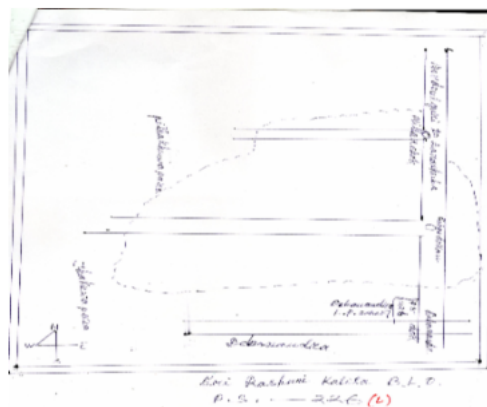

নিৰ্বাচক পঞ্জীয়ন বিষয়াৰ স্বাক্ষৰ

Nazri Naksha

Google Map View

Polling Station Building Front View

ভোটগ্ৰহন কেন্দ্ৰৰ সন্মুখৰ দৃশ্য

Cad View

Key MAP View

1 নাম : পপি মনি শইকিয়া কলিতা স্বামীৰ নাম: কেলোশ কলিতা ঘৰ নং : 001 বয়স : 28 লিঙ্গ : মহিলা	HPS0574434 ফটো উপলব্ধ	2 নাম : বেদান্ত কুমাৰ ভৱদ্বাজ পিতাৰ নাম: দিলিপ শৰ্মা ঘৰ নং : 001 বয়স : 23 লিঙ্গ : পুৰুষ	HPS0515882 ফটো উপলব্ধ	3 নাম : স্নাতা বৰুৱা স্বামীৰ নাম: লৰি ডেকা ঘৰ নং : 21 বয়স : 25 লিঙ্গ : মহিলা	HPS0407791 ফটো উপলব্ধ
4 নাম : গীতাত্মী ডেকা পিতাৰ নাম: ৰমেন ডেকা ঘৰ নং : 66 বয়স : 23 লিঙ্গ : মহিলা	HPS0594416 ফটো উপলব্ধ	5 নাম : আৰিনাশ ডেকা পিতাৰ নাম: লেট ভবেন ডেকা ঘৰ নং : 77 বয়স : 27 লিঙ্গ : পুৰুষ	HPS0448449 ফটো উপলব্ধ	6 নাম : গীতাত্মী শৰ্মা স্বামীৰ নাম: কেশৱ জ্যোতি ভট্ট ঘৰ নং : 84 বয়স : 26 লিঙ্গ : মহিলা	HPS0508937 ফটো উপলব্ধ
7 নাম : হিৰামণি চহাৰীয়া স্বামীৰ নাম: মনিন্দ্ৰ কলিতা ঘৰ নং : 103 বয়স : 28 লিঙ্গ : মহিলা	HPS0402172 ফটো উপলব্ধ	8 নাম : আইমি শৰ্মা পিতাৰ নাম: ভৱন শৰ্মা ঘৰ নং : 151 বয়স : 22 লিঙ্গ : মহিলা	SHW0103630 ফটো উপলব্ধ	9 নাম : বৰষা দেৱী পিতাৰ নাম: অনিল কুমাৰ শৰ্মা ঘৰ নং : 252 বয়স : 30 লিঙ্গ : মহিলা	HPS0500272 ফটো উপলব্ধ
10 নাম : ত্ৰৈলোক্য ডেকা পিতাৰ নাম: দিনবন্ধু ডেকা ঘৰ নং : 0৮৭ বয়স : 60 লিঙ্গ : পুৰুষ	HPS1814568 ফটো উপলব্ধ	E 11 নাম : বিলেশ্বৰী ডেকা পিতাৰ নাম: দিনবন্ধু ডেকা ঘৰ নং : 0৮৭ বয়স : 59 লিঙ্গ : মহিলা	HPS1814580 ফটো উপলব্ধ	12 নাম : দিপালী ডেকা স্বামীৰ নাম: ত্ৰৈলোক্য ডেকা ঘৰ নং : 0৮৭ বয়স : 48 লিঙ্গ : মহিলা	HPS1814579 ফটো উপলব্ধ
13 নাম : পংকজ ডেকা পিতাৰ নাম: ত্ৰৈলোক্য ডেকা ঘৰ নং : 0৮৭ বয়স : 33 লিঙ্গ : পুৰুষ	HPS1814591 ফটো উপলব্ধ	S 14 নাম : পম্পী ডেকা পিতাৰ নাম: ত্ৰৈলোক্য ডেকা ঘৰ নং : 387 বয়স : 27 লিঙ্গ : মহিলা	HPS0106419 ফটো উপলব্ধ	15 নাম : পতেশ্বৰী ডেকা স্বামীৰ নাম: পম্পৰাম ডেকা ঘৰ নং : 0৮৮ বয়স : 67 লিঙ্গ : মহিলা	HPS1814604 ফটো উপলব্ধ
16 নাম : দুৰ্গৰাম ডেকা পিতাৰ নাম: পম্পৰাম ডেকা ঘৰ নং : 0৮৮ বয়স : 50 লিঙ্গ : পুৰুষ	HPS1814615 ফটো উপলব্ধ	17 নাম : মিন ডেকা স্বামীৰ নাম: দুৰ্গৰাম ডেকা ঘৰ নং : 0৮৮ বয়স : 44 লিঙ্গ : মহিলা	HPS1814626 ফটো উপলব্ধ	18 নাম : কিশোৰ ডেকা পিতাৰ নাম: দুৰ্গ ডেকা ঘৰ নং : 0৮৮ বয়স : 27 লিঙ্গ : পুৰুষ	HPS0288365 ফটো উপলব্ধ
19 নাম : মানস জ্যোতি ডেকা পিতাৰ নাম: দুৰ্গ ডেকা ঘৰ নং : 388 বয়স : 23 লিঙ্গ : পুৰুষ	HPS0500231 ফটো উপলব্ধ	E 20 নাম : নাউম্যান ডেকা স্বামীৰ নাম: গৌলাপ ডেকা ঘৰ নং : 0৮৯ বয়স : 70 লিঙ্গ : মহিলা	HPS1814637 ফটো উপলব্ধ	21 নাম : দিগন্ত ডেকা পিতাৰ নাম: গৌলাপ ডেকা ঘৰ নং : 0৮৯ বয়স : 42 লিঙ্গ : পুৰুষ	HPS1814648 ফটো উপলব্ধ
22 নাম : ৰঞ্জ ডেকা স্বামীৰ নাম: দিগন্ত ডেকা ঘৰ নং : 0৯০ বয়স : 39 লিঙ্গ : মহিলা	HPS1814659 ফটো উপলব্ধ	23 নাম : বাপুকন ডেকা পিতাৰ নাম: নগেন্দ্ৰ ডেকা ঘৰ নং : 0৯০ বয়স : 51 লিঙ্গ : পুৰুষ	HPS1814682 ফটো উপলব্ধ	24 নাম : বুল ডেকা পিতাৰ নাম: নগেন্দ্ৰ ডেকা ঘৰ নং : 0৯০ বয়স : 47 লিঙ্গ : মহিলা	HPS1814717 ফটো উপলব্ধ
25 নাম : বীনা ডেকা স্বামীৰ নাম: বাপুকন ডেকা ঘৰ নং : 0৯০ বয়স : 44 লিঙ্গ : মহিলা	HPS1814693 ফটো উপলব্ধ	26 নাম : কামিনী ডেকা পিতাৰ নাম: নগেন্দ্ৰ ডেকা ঘৰ নং : 0৯০ বয়স : 42 লিঙ্গ : পুৰুষ	HPS1814706 ফটো উপলব্ধ	27 নাম : বীনা ডেকা স্বামীৰ নাম: কামিনী ডেকা ঘৰ নং : 0৯০ বয়স : 41 লিঙ্গ : মহিলা	HPS1814728 ফটো উপলব্ধ
28 নাম : পুলক ডেকা পিতাৰ নাম: বাপুকন ডেকা ঘৰ নং : 390 বয়স : 20 লিঙ্গ : পুৰুষ	SHW0010538 ফটো উপলব্ধ	29 নাম : বিপুল ডেকা পিতাৰ নাম: উগ্ৰসেন ডেকা ঘৰ নং : 0৯১ বয়স : 54 লিঙ্গ : পুৰুষ	HPS1814740 ফটো উপলব্ধ	30 নাম : গুনেন্দ্ৰ ডেকা পিতাৰ নাম: উগ্ৰসেন ডেকা ঘৰ নং : 0৯১ বয়স : 52 লিঙ্গ : পুৰুষ	HPS1814773 ফটো উপলব্ধ