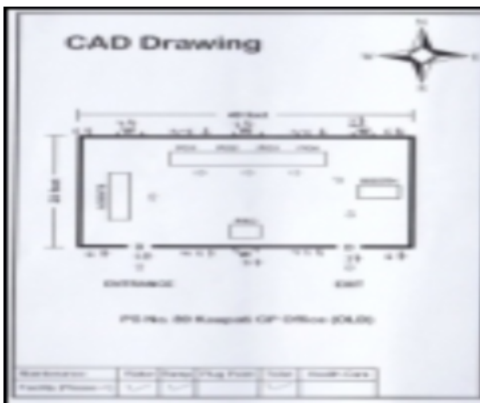

নিৰ্বাচক পঞ্জীয়ন বিষয়াৰ স্বাক্ষৰ

Nazri Naksha

Google Map View

Polling Station Building Front View

ভোটগ্ৰহন কেন্দ্ৰৰ সন্মুখৰ দৃশ্য

Cad View

Key MAP View

1 নাম : হিৰক কলিতা পিতাৰ নাম: বাবুল কলিতা ঘৰ নং : 0 বয়স : 24 লিঙ্গ : পুৰুষ	SHW0120063 ফটো উপলব্ধ	2 নাম : জোনালি ডেকা স্বামীৰ নাম: জিতু মনি ডেকা ঘৰ নং : 001 বয়স : 39 লিঙ্গ : মহিলা	HPS0512202 ফটো উপলব্ধ	3 নাম : হিমা বৰুৱা ডেকা স্বামীৰ নাম: উগেন ডেকা ঘৰ নং : 001 বয়স : 37 লিঙ্গ : মহিলা	HPS0589531 ফটো উপলব্ধ
4 নাম : জয়ন্তী ডেকা স্বামীৰ নাম: মনোৰঞ্জন ডেকা ঘৰ নং : 001 বয়স : 34 লিঙ্গ : মহিলা	HPS0526715 ফটো উপলব্ধ	S 5 নাম : গীতাজলী ডেকা পিতাৰ নাম: লোহিত ডেকা ঘৰ নং : 9 বয়স : 39 লিঙ্গ : মহিলা	HPS2737793 ফটো উপলব্ধ	6 নাম : হিমাংশু কলিতা পিতাৰ নাম: ভবেশ কলিতা ঘৰ নং : 32 বয়স : 21 লিঙ্গ : পুৰুষ	SHW0037481 ফটো উপলব্ধ
7 নাম : জয়ন্ত বৰুৱা পিতাৰ নাম: হৰেন্দ্ৰ বৰুৱা ঘৰ নং : 37 বয়স : 34 লিঙ্গ : পুৰুষ	HPS0448316 ফটো উপলব্ধ	8 নাম : ফুলেন ডেকা পিতাৰ নাম: অৰুন ডেকা ঘৰ নং : 49 বয়স : 26 লিঙ্গ : পুৰুষ	HPS0440115 ফটো উপলব্ধ	9 নাম : চিন্ময় ডেকা পিতাৰ নাম: অৰুন ডেকা ঘৰ নং : 49 বয়স : 24 লিঙ্গ : পুৰুষ	HPS0440172 ফটো উপলব্ধ
10 নাম : চুমি নাথ স্বামীৰ নাম: জলি বৰুৱা ঘৰ নং : 66 বয়স : 29 লিঙ্গ : মহিলা	HPS0448100 ফটো উপলব্ধ	S 11 নাম : বুন বৰুৱা পিতাৰ নাম: হৰেশ্বৰ বৰুৱা ঘৰ নং : 66 বয়স : 25 লিঙ্গ : মহিলা	HPS0448134 ফটো উপলব্ধ	12 নাম : দিপাজলী ডেকা স্বামীৰ নাম: মলই ডেকা ঘৰ নং : 71 বয়স : 30 লিঙ্গ : মহিলা	HPS0534172 ফটো উপলব্ধ
13 নাম : তপন ডেকা পিতাৰ নাম: উমেশ ডেকা ঘৰ নং : 93 বয়স : 26 লিঙ্গ : পুৰুষ	HPS0532663 ফটো উপলব্ধ	S 14 নাম : বিজু মনি ডেকা বৰুৱা স্বামীৰ নাম: নগেন বৰুৱা ঘৰ নং : 108 বয়স : 26 লিঙ্গ : মহিলা	HPS0488775 ফটো উপলব্ধ	15 নাম : দুৰ্লভ ডেকা স্বামীৰ নাম: জয়ন্ত ডেকা ঘৰ নং : 139 বয়স : 30 লিঙ্গ : মহিলা	HPS0391771 ফটো উপলব্ধ
S 16 নাম : বন্দিতা ডেকা স্বামীৰ নাম: বজেন্দ্ৰ ডেকা ঘৰ নং : 152 বয়স : 24 লিঙ্গ : মহিলা	HPS0425629 ফটো উপলব্ধ	S 17 নাম : অনপমা বৰুৱা পিতাৰ নাম: হৰেন্দ্ৰ বৰুৱা ঘৰ নং : 150 বয়স : 36 লিঙ্গ : মহিলা	HPS1952187 ফটো উপলব্ধ	18 নাম : পাৰ্থ জ্যোতি শইকীয়া পিতাৰ নাম: পূৰ্ণ শইকীয়া ঘৰ নং : 167 বয়স : 25 লিঙ্গ : পুৰুষ	HPS0448076 ফটো উপলব্ধ
S 19 নাম : শ্বোলী বড়া পিতাৰ নাম: দেবেন্দ্ৰ বড়া ঘৰ নং : 190 বয়স : 41 লিঙ্গ : মহিলা	HPS1106963 ফটো উপলব্ধ	20 নাম : কুমজোতি ডেকা পিতাৰ নাম: ভবেন ডেকা ঘৰ নং : 192 বয়স : 25 লিঙ্গ : পুৰুষ	HPS0400424 ফটো উপলব্ধ	21 নাম : দেবাংগ ডেকা পিতাৰ নাম: খৰ্গেশ্বৰ ডেকা ঘৰ নং : 256 বয়স : 20 লিঙ্গ : পুৰুষ	SHW0001768 ফটো উপলব্ধ
E 22 নাম : বিপুল ডেকা পিতাৰ নাম: বসুৰাম ডেকা ঘৰ নং : 268 বয়স : 53 লিঙ্গ : পুৰুষ	HPS1824562 ফটো উপলব্ধ	S 23 নাম : মিৰা ডেকা স্বামীৰ নাম: বিপুল ডেকা ঘৰ নং : 268 বয়স : 46 লিঙ্গ : মহিলা	HPS1824573 ফটো উপলব্ধ	24 নাম : মৃদলা ডেকা স্বামীৰ নাম: মুনাল ডেকা ঘৰ নং : 268 বয়স : 37 লিঙ্গ : মহিলা	HPS1824595 ফটো উপলব্ধ
25 নাম : শীৰ্ষ জ্যোতি ডেকা পিতাৰ নাম: উত্তম ডেকা ঘৰ নং : 268ক বয়স : 22 লিঙ্গ : পুৰুষ	HPS0547588 ফটো উপলব্ধ	26 নাম : মনীষা ডেকা স্বামীৰ নাম: উত্তম ডেকা ঘৰ নং : 268ক বয়স : 41 লিঙ্গ : মহিলা	HPS1824619 ফটো উপলব্ধ	27 নাম : ৰহিলা বৰুৱা স্বামীৰ নাম: ভদ্রেশ্বৰ বৰুৱা ঘৰ নং : 290 বয়স : 62 লিঙ্গ : মহিলা	HPS1824620 ফটো উপলব্ধ
28 নাম : ৰবীন্দ্ৰ বৰুৱা পিতাৰ নাম: ভদ্রেশ্বৰ বৰুৱা ঘৰ নং : 290 বয়স : 47 লিঙ্গ : পুৰুষ	HPS1824631 ফটো উপলব্ধ	29 নাম : লিলী বৰুৱা পিতাৰ নাম: ভদ্রেশ্বৰ বৰুৱা ঘৰ নং : 290 বয়স : 43 লিঙ্গ : মহিলা	HPS1824653 ফটো উপলব্ধ	30 নাম : পংকজ বৰুৱা পিতাৰ নাম: ভদ্রেশ্বৰ বৰুৱা ঘৰ নং : 290 বয়স : 43 লিঙ্গ : পুৰুষ	HPS1824664 ফটো উপলব্ধ