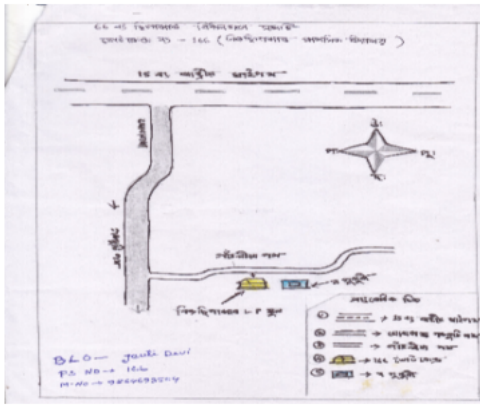

Nazri Naksha