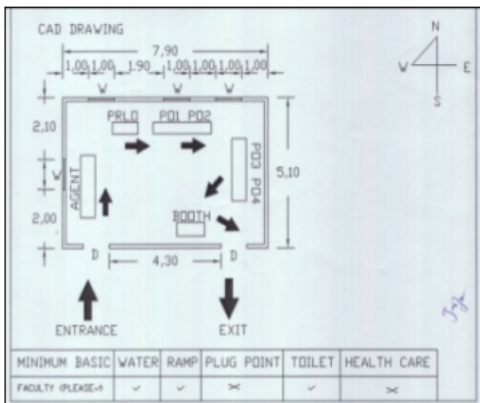

নিৰ্বাচক পঞ্জীয়ন বিষয়াৰ স্বাক্ষৰ

Nazri Naksha

Google Map View

Polling Station Building Front View

ভোটগ্ৰহন কেন্দ্ৰৰ সন্মুখৰ দৃশ্য

Cad View

Key MAP View

1 নাম : অনীতা বনিয়া স্বামীৰ নাম: ধনমণি বনিয়া ঘৰ নং : 001 বয়স : 24 লিঙ্গ : মহিলা	HPS0593160 ফটো উপলব্ধ	2 নাম : মীনাক্ষী শইকিয়া বনিয়া স্বামীৰ নাম: বনমালি বনিয়া ঘৰ নং : 001 বয়স : 23 লিঙ্গ : মহিলা	HPS0572016 ফটো উপলব্ধ	3 নাম : যাদব বনিয়া পিতাৰ নাম: বৰ্জনািকান্ত বনিয়া ঘৰ নং : 2 বয়স : 67 লিঙ্গ : পুৰুষ	HPS1354569 ফটো উপলব্ধ
4 নাম : ৰিতা বালা দেৱী স্বামীৰ নাম: ৰতুল বনিয়া ঘৰ নং : 2 বয়স : 35 লিঙ্গ : মহিলা	HPS0323956 ফটো উপলব্ধ	5 নাম : ৰাজিব চন্দ্ৰ বনিয়া পিতাৰ নাম: যাদব বনিয়া ঘৰ নং : 2 বয়স : 34 লিঙ্গ : পুৰুষ	HPS1354605 ফটো উপলব্ধ	6 নাম : ৰাতুল বনিয়া পিতাৰ নাম: যাদব বনিয়া ঘৰ নং : 2 বয়স : 33 লিঙ্গ : পুৰুষ	HPS1354592 ফটো উপলব্ধ
7 নাম : ববিতা বড়ো বনিয়া স্বামীৰ নাম: ৰাজীৱ বনিয়া ঘৰ নং : 2 বয়স : 32 লিঙ্গ : মহিলা	HPS2030162 ফটো উপলব্ধ	8 নাম : জয়ৰাম নাথ পিতাৰ নাম: ফনিধৰ নাথ ঘৰ নং : 9 বয়স : 66 লিঙ্গ : পুৰুষ	HPS1354638 ফটো উপলব্ধ	9 নাম : মাকনী দেৱী পিতাৰ নাম: ফনিধৰ নাথ ঘৰ নং : 9 বয়স : 63 লিঙ্গ : মহিলা	HPS1354649 ফটো উপলব্ধ
10 নাম : পূৰ্ণিমা দেৱী স্বামীৰ নাম: বসন্ত নাথ ঘৰ নং : 9 বয়স : 56 লিঙ্গ : মহিলা	HPS0366369 ফটো উপলব্ধ	11 নাম : বসন্ত কুমাৰ নাথ পিতাৰ নাম: ফনিধৰ নাথ ঘৰ নং : 9 বয়স : 53 লিঙ্গ : পুৰুষ	HPS1354672 ফটো উপলব্ধ	12 নাম : বগিৰাম নাথ পিতাৰ নাম: ফনিধৰ নাথ ঘৰ নং : 9 বয়স : 53 লিঙ্গ : পুৰুষ	HPS1354650 ফটো উপলব্ধ
13 নাম : বৰ্ণালী বৰা স্বামীৰ নাম: বগীৰাম নাথ ঘৰ নং : 9 বয়স : 48 লিঙ্গ : মহিলা	HPS0231407 ফটো উপলব্ধ	14 নাম : বিজুমনি নাথ স্বামীৰ নাম: জয়ৰাম নাথ ঘৰ নং : 9 বয়স : 47 লিঙ্গ : মহিলা	HPS1354694 ফটো উপলব্ধ	15 নাম : সঞ্জীৱ নাথ পিতাৰ নাম: জয় ৰাম নাথ ঘৰ নং : 03 বয়স : 20 লিঙ্গ : পুৰুষ	SHW0042218 ফটো উপলব্ধ
16 নাম : সুভদ্রা চহৰীয়া পিতাৰ নাম: থুলেশ্বৰ চহৰীয়া ঘৰ নং : 8 বয়স : 48 লিঙ্গ : মহিলা	HPS1354707 ফটো উপলব্ধ	17 নাম : কৃষ্ণকান্ত চহৰীয়া পিতাৰ নাম: থুলেশ্বৰ চহৰীয়া ঘৰ নং : 8 বয়স : 48 লিঙ্গ : পুৰুষ	HPS1354718 ফটো উপলব্ধ	18 নাম : অৰবিন্দ চহৰীয়া পিতাৰ নাম: থুলেশ্বৰ চহৰীয়া ঘৰ নং : 5 বয়স : 45 লিঙ্গ : পুৰুষ	HPS1354730 ফটো উপলব্ধ
19 নাম : কবিতা চহৰীয়া স্বামীৰ নাম: অৰবিন্দ চহৰীয়া ঘৰ নং : 5 বয়স : 39 লিঙ্গ : মহিলা	HPS1354741 ফটো উপলব্ধ	20 নাম : হৰেন বনিয়া পিতাৰ নাম: নগেন বনিয়া ঘৰ নং : 5 বয়স : 31 লিঙ্গ : পুৰুষ	HPS1365828 ফটো উপলব্ধ	21 নাম : নয়ন মনি চহৰীয়া পিতাৰ নাম: অৰবিন্দ চহৰীয়া ঘৰ নং : 05 বয়স : 22 লিঙ্গ : পুৰুষ	HPS0584169 ফটো উপলব্ধ
22 নাম : পুৰন্দৰ চহৰীয়া পিতাৰ নাম: জীবন চহৰীয়া ঘৰ নং : 6 বয়স : 74 লিঙ্গ : পুৰুষ	HPS1354752 ফটো উপলব্ধ	23 নাম : মিনাক্ষী দেৱী স্বামীৰ নাম: পুৰন্দৰ চহৰীয়া ঘৰ নং : 6 বয়স : 69 লিঙ্গ : মহিলা	HPS1354763 ফটো উপলব্ধ	24 নাম : কনকলতা চহৰীয়া পিতাৰ নাম: জীবন চহৰীয়া ঘৰ নং : 6 বয়স : 54 লিঙ্গ : মহিলা	HPS1354796 ফটো উপলব্ধ
25 নাম : ৰীনা চহৰীয়া পিতাৰ নাম: জীবন চহৰীয়া ঘৰ নং : 6 বয়স : 49 লিঙ্গ : মহিলা	HPS1354854 ফটো উপলব্ধ	26 নাম : গোবিন্দ চহৰীয়া পিতাৰ নাম: জীবন চহৰীয়া ঘৰ নং : 6 বয়স : 44 লিঙ্গ : পুৰুষ	HPS1354810 ফটো উপলব্ধ	27 নাম : নিলিমা নাথ স্বামীৰ নাম: গোবিন্দ চহৰীয়া ঘৰ নং : 06 বয়স : 40 লিঙ্গ : মহিলা	SHW0131466 ফটো উপলব্ধ
28 নাম : সত্যজিত চহৰীয়া পিতাৰ নাম: পুৰন্দৰ চহৰীয়া ঘৰ নং : 6 বয়স : 37 লিঙ্গ : পুৰুষ	HPS1354832 ফটো উপলব্ধ	29 নাম : দীপাংকৰ চহৰীয়া পিতাৰ নাম: পুৰন্দৰ চহৰীয়া ঘৰ নং : 6 বয়স : 30 লিঙ্গ : পুৰুষ	HPS0321190 ফটো উপলব্ধ	30 নাম : ভবেন্দ্ৰ নাথ পিতাৰ নাম: চিত্তাৰাম নাথ ঘৰ নং : 8 বয়স : 64 লিঙ্গ : পুৰুষ	HPS1354901 ফটো উপলব্ধ