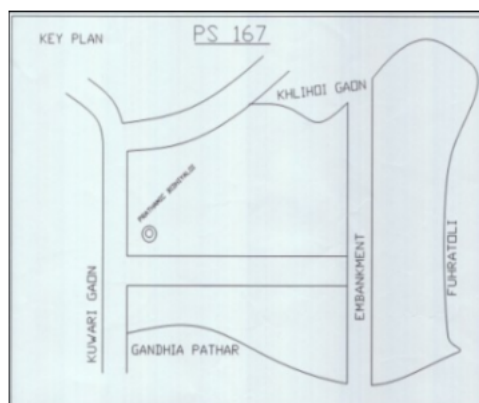

নিৰ্বাচক পঞ্জীয়ন বিষয়াৰ স্বাক্ষৰ

Nazri Naksha

Google Map View

Polling Station Building Front View

ভোটগ্ৰহন কেন্দ্ৰৰ সন্মুখৰ দৃশ্য

Cad View

Key MAP View

1 নাম : হেমলতা নাথ স্বামীৰ নাম: নগেন নাথ ঘৰ নং : 8 বয়স : 56 লিঙ্গ : মহিলা	DZN1024380 ফটো উপলব্ধ	2 নাম : পবিত্ৰা ডেকা স্বামীৰ নাম: তিলক ডেকা ঘৰ নং : 132 বয়স : 55 লিঙ্গ : মহিলা	HPS0492751 ফটো উপলব্ধ	3 নাম : অচ্যুত ডেকা পিতাৰ নাম: তিলক ডেকা ঘৰ নং : 132 বয়স : 32 লিঙ্গ : পুৰুষ	HPS0026989 ফটো উপলব্ধ
4 নাম : বুলেন ডেকা পিতাৰ নাম: তিলক ডেকা ঘৰ নং : 132 বয়স : 28 লিঙ্গ : পুৰুষ	HPS0323436 ফটো উপলব্ধ	5 নাম : মামন ডেকা স্বামীৰ নাম: বুলেন ডেকা ঘৰ নং : 132 বয়স : 28 লিঙ্গ : মহিলা	HPS0554881 ফটো উপলব্ধ	6 নাম : উত্তৰা ডেকা স্বামীৰ নাম: হৰেন্দ্ৰ ডেকা ঘৰ নং : 133 বয়স : 58 লিঙ্গ : মহিলা	HPS1359940 ফটো উপলব্ধ
7 নাম : হিৰেন ডেকা পিতাৰ নাম: হৰেন ডেকা ঘৰ নং : 133 বয়স : 44 লিঙ্গ : পুৰুষ	HPS1359939 ফটো উপলব্ধ	8 নাম : বীমা ডেকা পিতাৰ নাম: হৰেন্দ্ৰ ডেকা ঘৰ নং : 133 বয়স : 39 লিঙ্গ : পুৰুষ	HPS1359951 ফটো উপলব্ধ	9 নাম : গীতাজুলি ডেকা স্বামীৰ নাম: হিৰেন ডেকা ঘৰ নং : 133 বয়স : 38 লিঙ্গ : মহিলা	HPS0585042 ফটো উপলব্ধ
10 নাম : কাশিৱী ডেকা পিতাৰ নাম: হৰেন্দ্ৰ ডেকা ঘৰ নং : 133 বয়স : 33 লিঙ্গ : মহিলা	HPS1359984 ফটো উপলব্ধ	11 নাম : বেথা বনি ডেকা স্বামীৰ নাম: অচ্যুত ডেকা ঘৰ নং : 133 বয়স : 31 লিঙ্গ : মহিলা	HPS0503524 ফটো উপলব্ধ	12 নাম : মিনাৰাম ডেকা পিতাৰ নাম: হালিৰাম ডেকা ঘৰ নং : 138 বয়স : 67 লিঙ্গ : পুৰুষ	HPS1360016 ফটো উপলব্ধ
13 নাম : হৰেশ্বৰী ডেকা স্বামীৰ নাম: মিনাৰাম ডেকা ঘৰ নং : 138 বয়স : 57 লিঙ্গ : মহিলা	HPS1360027 ফটো উপলব্ধ	14 নাম : বিপিন ডেকা পিতাৰ নাম: হালিৰাম ডেকা ঘৰ নং : 138 বয়স : 55 লিঙ্গ : পুৰুষ	HPS1360049 ফটো উপলব্ধ	15 নাম : বিষ্ণুমানি ডেকা পিতাৰ নাম: বিপিন ডেকা ঘৰ নং : 138 বয়স : 44 লিঙ্গ : মহিলা	HPS1360050 ফটো উপলব্ধ
16 নাম : ভবেশ ডেকা পিতাৰ নাম: মিনাৰাম ডেকা ঘৰ নং : 138 বয়স : 32 লিঙ্গ : পুৰুষ	HPS1365771 ফটো উপলব্ধ	17 নাম : ববিতা ডেকা স্বামীৰ নাম: ভবেশ ডেকা ঘৰ নং : 134 বয়স : 27 লিঙ্গ : মহিলা	HPS0366211 ফটো উপলব্ধ	18 নাম : ভাবিৰাম ডেকা পিতাৰ নাম: ৰবিধৰ ডেকা ঘৰ নং : 136 বয়স : 69 লিঙ্গ : পুৰুষ	HPS1360083 ফটো উপলব্ধ
19 নাম : বিন ডেকা স্বামীৰ নাম: ভাবিৰাম ডেকা ঘৰ নং : 136 বয়স : 61 লিঙ্গ : মহিলা	HPS1360094 ফটো উপলব্ধ	20 নাম : প্ৰবীন ডেকা পিতাৰ নাম: ভাবিৰাম ডেকা ঘৰ নং : 136 বয়স : 36 লিঙ্গ : পুৰুষ	HPS1360118 ফটো উপলব্ধ	21 নাম : চন্দ্ৰমা ডেকা স্বামীৰ নাম: প্ৰবীন ডেকা ঘৰ নং : 136 বয়স : 25 লিঙ্গ : মহিলা	HPS0552455 ফটো উপলব্ধ
22 নাম : অৰবিন্দ ডেকা পিতাৰ নাম: তপেশ্বৰ ডেকা ঘৰ নং : 137 বয়স : 52 লিঙ্গ : পুৰুষ	HPS1360152 ফটো উপলব্ধ	23 নাম : প্ৰভা ডেকা স্বামীৰ নাম: অৰবিন্দ ডেকা ঘৰ নং : 137 বয়স : 45 লিঙ্গ : মহিলা	HPS1360163 ফটো উপলব্ধ	24 নাম : কনক ডেকা পিতাৰ নাম: বান্দৰু ডেকা ঘৰ নং : 137 বয়স : 71 লিঙ্গ : পুৰুষ	HPS1360174 ফটো উপলব্ধ
25 নাম : জয়চৰন ডেকা পিতাৰ নাম: কনক ডেকা ঘৰ নং : 137 বয়স : 41 লিঙ্গ : মহিলা	HPS1360196 ফটো উপলব্ধ	26 নাম : ভনিতা ডেকা স্বামীৰ নাম: দিবাকৰ ডেকা ঘৰ নং : 137 বয়স : 31 লিঙ্গ : মহিলা	HPS2030264 ফটো উপলব্ধ	27 নাম : কনিকা চহৰীয়া স্বামীৰ নাম: জয়চৰণ ডেকা ঘৰ নং : 137 বয়স : 30 লিঙ্গ : মহিলা	HPS0324293 ফটো উপলব্ধ
28 নাম : ব্ৰজেন ডেকা পিতাৰ নাম: বান্দৰু ডেকা ঘৰ নং : 139 বয়স : 61 লিঙ্গ : পুৰুষ	HPS1360210 ফটো উপলব্ধ	29 নাম : অন ডেকা স্বামীৰ নাম: ব্ৰজেন ডেকা ঘৰ নং : 139 বয়স : 55 লিঙ্গ : মহিলা	HPS1360221 ফটো উপলব্ধ	30 নাম : হিৰা মণি ডেকা পিতাৰ নাম: ব্ৰজেন্দ্ৰ ডেকা ঘৰ নং : 139 বয়স : 28 লিঙ্গ : মহিলা	HPS0471862 ফটো উপলব্ধ