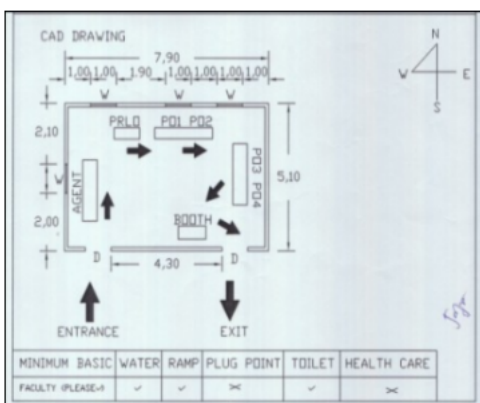

নিৰ্বাচক পঞ্জীয়ন বিষয়াৰ স্বাক্ষৰ

Nazri Naksha

Google Map View

Polling Station Building Front View

ভোটগ্ৰহন কেন্দ্ৰৰ সন্মুখৰ দৃশ্য

Cad View

Key MAP View

1 নাম : হেমলতা নাথ স্বামীৰ নাম: নগেন নাথ ঘৰ নং : 8 বয়স : 56 লিঙ্গ : মহিলা	DZN1024380 ফটো উপলব্ধ	2 নাম : পবিত্ৰা ডেকা স্বামীৰ নাম: তিলক ডেকা ঘৰ নং : 132 বয়স : 55 লিঙ্গ : মহিলা	HPS0492751 ফটো উপলব্ধ	3 নাম : অচ্যুত ডেকা পিতাৰ নাম: তিলক ডেকা ঘৰ নং : 132 বয়স : 32 লিঙ্গ : পুৰুষ	HPS0026989 ফটো উপলব্ধ
4 নাম : বুলেন ডেকা পিতাৰ নাম: তিলক ডেকা ঘৰ নং : 132 বয়স : 28 লিঙ্গ : পুৰুষ	HPS0323436 ফটো উপলব্ধ	5 নাম : মামন ডেকা স্বামীৰ নাম: বুলেন ডেকা ঘৰ নং : 132 বয়স : 28 লিঙ্গ : মহিলা	HPS0554881 ফটো উপলব্ধ	6 নাম : উত্তৰা ডেকা স্বামীৰ নাম: হৰেন্দ্ৰ ডেকা ঘৰ নং : 133 বয়স : 58 লিঙ্গ : মহিলা	HPS1359940 ফটো উপলব্ধ
7 নাম : হিৰেন ডেকা পিতাৰ নাম: হৰেন ডেকা ঘৰ নং : 133 বয়স : 44 লিঙ্গ : পুৰুষ	HPS1359939 ফটো উপলব্ধ	8 নাম : বীমা ডেকা পিতাৰ নাম: হৰেন্দ্ৰ ডেকা ঘৰ নং : 133 বয়স : 39 লিঙ্গ : পুৰুষ	HPS1359951 ফটো উপলব্ধ	9 নাম : গীতাজুলি ডেকা স্বামীৰ নাম: হিৰেন ডেকা ঘৰ নং : 133 বয়স : 38 লিঙ্গ : মহিলা	HPS0585042 ফটো উপলব্ধ
10 নাম : কাশিৱী ডেকা পিতাৰ নাম: হৰেন্দ্ৰ ডেকা ঘৰ নং : 133 বয়স : 33 লিঙ্গ : মহিলা	HPS1359984 ফটো উপলব্ধ	11 নাম : বেথা বনি ডেকা স্বামীৰ নাম: অচ্যুত ডেকা ঘৰ নং : 133 বয়স : 31 লিঙ্গ : মহিলা	HPS0503524 ফটো উপলব্ধ	12 নাম : মিনাৰাম ডেকা পিতাৰ নাম: হালিৰাম ডেকা ঘৰ নং : 138 বয়স : 67 লিঙ্গ : পুৰুষ	HPS1360016 ফটো উপলব্ধ
13 নাম : হৰেশ্বৰী ডেকা স্বামীৰ নাম: মিনাৰাম ডেকা ঘৰ নং : 138 বয়স : 57 লিঙ্গ : মহিলা	HPS1360027 ফটো উপলব্ধ	14 নাম : বিপিন ডেকা পিতাৰ নাম: হালিৰাম ডেকা ঘৰ নং : 138 বয়স : 55 লিঙ্গ : পুৰুষ	HPS1360049 ফটো উপলব্ধ	15 নাম : বিষ্ণুমানি ডেকা পিতাৰ নাম: বিপিন ডেকা ঘৰ নং : 138 বয়স : 44 লিঙ্গ : মহিলা	HPS1360050 ফটো উপলব্ধ
16 নাম : ভবেশ ডেকা পিতাৰ নাম: মিনাৰাম ডেকা ঘৰ নং : 138 বয়স : 32 লিঙ্গ : পুৰুষ	HPS1365771 ফটো উপলব্ধ	17 নাম : ববিতা ডেকা স্বামীৰ নাম: ভবেশ ডেকা ঘৰ নং : 134 বয়স : 27 লিঙ্গ : মহিলা	HPS0366211 ফটো উপলব্ধ	18 নাম : ভাবিৰাম ডেকা পিতাৰ নাম: ৰবিধৰ ডেকা ঘৰ নং : 136 বয়স : 69 লিঙ্গ : পুৰুষ	HPS1360083 ফটো উপলব্ধ
19 নাম : বিন ডেকা স্বামীৰ নাম: ভাবিৰাম ডেকা ঘৰ নং : 136 বয়স : 61 লিঙ্গ : মহিলা	HPS1360094 ফটো উপলব্ধ	20 নাম : প্ৰবীন ডেকা পিতাৰ নাম: ভাবিৰাম ডেকা ঘৰ নং : 136 বয়স : 36 লিঙ্গ : পুৰুষ	HPS1360118 ফটো উপলব্ধ	21 নাম : চন্দ্ৰমা ডেকা স্বামীৰ নাম: প্ৰবীন ডেকা ঘৰ নং : 136 বয়স : 25 লিঙ্গ : মহিলা	HPS0552455 ফটো উপলব্ধ
22 নাম : অৰবিন্দ ডেকা পিতাৰ নাম: তপেশ্বৰ ডেকা ঘৰ নং : 137 বয়স : 52 লিঙ্গ : পুৰুষ	HPS1360152 ফটো উপলব্ধ	23 নাম : প্ৰভা ডেকা স্বামীৰ নাম: অৰবিন্দ ডেকা ঘৰ নং : 137 বয়স : 45 লিঙ্গ : মহিলা	HPS1360163 ফটো উপলব্ধ	24 নাম : কনক ডেকা পিতাৰ নাম: বান্দৰু ডেকা ঘৰ নং : 137 বয়স : 71 লিঙ্গ : পুৰুষ	HPS1360174 ফটো উপলব্ধ
25 নাম : জয়চৰন ডেকা পিতাৰ নাম: কনক ডেকা ঘৰ নং : 137 বয়স : 41 লিঙ্গ : মহিলা	HPS1360196 ফটো উপলব্ধ	26 নাম : ভনিতা ডেকা স্বামীৰ নাম: দিবাকৰ ডেকা ঘৰ নং : 137 বয়স : 31 লিঙ্গ : মহিলা	HPS2030264 ফটো উপলব্ধ	27 নাম : কনিকা চহৰীয়া স্বামীৰ নাম: জয়চৰণ ডেকা ঘৰ নং : 137 বয়স : 30 লিঙ্গ : মহিলা	HPS0324293 ফটো উপলব্ধ
28 নাম : ব্ৰজেন ডেকা পিতাৰ নাম: বান্দৰু ডেকা ঘৰ নং : 139 বয়স : 61 লিঙ্গ : পুৰুষ	HPS1360210 ফটো উপলব্ধ	29 নাম : অন ডেকা স্বামীৰ নাম: ব্ৰজেন ডেকা ঘৰ নং : 139 বয়স : 55 লিঙ্গ : মহিলা	HPS1360221 ফটো উপলব্ধ	30 নাম : হিৰা মণি ডেকা পিতাৰ নাম: ব্ৰজেন্দ্ৰ ডেকা ঘৰ নং : 139 বয়স : 28 লিঙ্গ : মহিলা	HPS0471862 ফটো উপলব্ধ