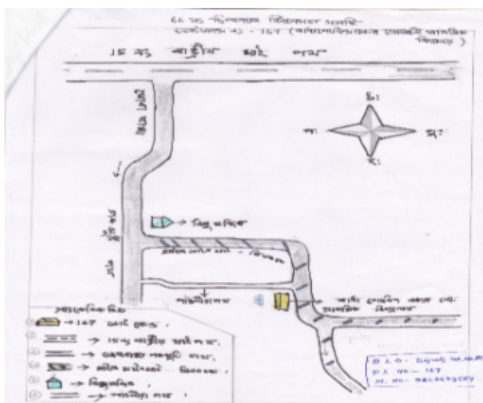

Nazri Naksha