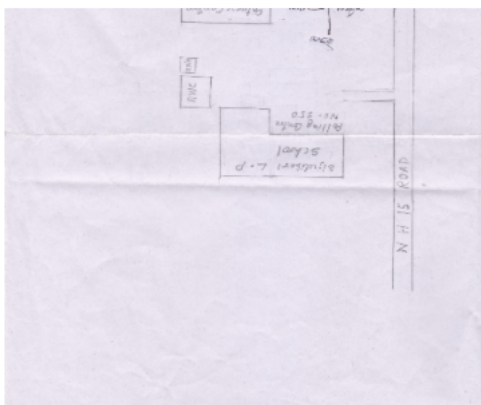

নিৰ্বাচক পঞ্জীয়ন বিষয়াৰ স্বাক্ষৰ

Nazri Naksha

Google Map View

Polling Station Building Front View

ভোটগ্ৰহন কেন্দ্ৰৰ সন্মুখৰ দৃশ্য

Cad View

Key MAP View

1 নাম : নৰকান্ত নাথ চহৰীয়া পিতাৰ নাম: হালধী নাথ ঘৰ নং : 1 বয়স : 69 লিঙ্গ : পুৰুষ	HPS1244560 ফটো উপলব্ধ	2 নাম : মইনা দেবী স্বামীৰ নাম: নৰকান্ত নাথ ঘৰ নং : 1 বয়স : 57 লিঙ্গ : মহিলা	HPS1244571 ফটো উপলব্ধ	3 নাম : নব নাথ চহৰীয়া পিতাৰ নাম: নৰকান্ত চহৰীয়া ঘৰ নং : 1 বয়স : 41 লিঙ্গ : পুৰুষ	HPS1244582 ফটো উপলব্ধ
4 নাম : জিতুমনি চহৰীয়া পিতাৰ নাম: নৰকান্ত নাথ চহৰীয়া ঘৰ নং : 1 বয়স : 38 লিঙ্গ : পুৰুষ	HPS1244606 ফটো উপলব্ধ	5 নাম : সন্ধ্যাশ্ৰী বৈশ্য স্বামীৰ নাম: নব নাথ চহৰীয়া ঘৰ নং : 1 বয়স : 37 লিঙ্গ : মহিলা	HPS0362616 ফটো উপলব্ধ	6 নাম : দীপশিখা চহৰীয়া স্বামীৰ নাম: জিতুমনি চহৰীয়া ঘৰ নং : 1 বয়স : 35 লিঙ্গ : মহিলা	HPS0362665 ফটো উপলব্ধ
7 নাম : ভূমিধৰ নাথ পিতাৰ নাম: দিপৰ নাথ ঘৰ নং : 2 বয়স : 74 লিঙ্গ : পুৰুষ	HPS1244617 ফটো উপলব্ধ	8 নাম : হৰেশ্বৰী নাথ স্বামীৰ নাম: ভূমিধৰ নাথ ঘৰ নং : 2 বয়স : 69 লিঙ্গ : মহিলা	HPS1244628 ফটো উপলব্ধ	9 নাম : উষা বানী নাথ পিতাৰ নাম: ভূমিধৰ নাথ ঘৰ নং : 2 বয়স : 30 লিঙ্গ : মহিলা	HPS0012282 ফটো উপলব্ধ
10 নাম : ফুল দেবী স্বামীৰ নাম: যতীন নাথ ঘৰ নং : 2ক বয়স : 51 লিঙ্গ : মহিলা	HPS1244640 ফটো উপলব্ধ	11 নাম : হামিদ আলী পিতাৰ নাম: কলিমুদ্দিন আহমেদ ঘৰ নং : 8 বয়স : 72 লিঙ্গ : পুৰুষ	HPS1244651 ফটো উপলব্ধ	12 নাম : জিন্নাতুন বেগম স্বামীৰ নাম: হামিদ আলি ঘৰ নং : 8 বয়স : 54 লিঙ্গ : মহিলা	HPS1244662 ফটো উপলব্ধ
S 13 নাম : জেচমিনৰ বেগম স্বামীৰ নাম: জাকিৰ হুছেইন ঘৰ নং : 8 বয়স : 87 লিঙ্গ : মহিলা	HPS1244673 ফটো উপলব্ধ	14 নাম : হাচিবুল জামান পিতাৰ নাম: হামিদ আলী ঘৰ নং : 8 বয়স : 31 লিঙ্গ : পুৰুষ	HPS1254984 ফটো উপলব্ধ	15 নাম : বৰফিদা বেগম স্বামীৰ নাম: চাইফুদ্দিন আহমেদ ঘৰ নং : 5 বয়স : 59 লিঙ্গ : মহিলা	HPS1244695 ফটো উপলব্ধ
16 নাম : হাছনা বেগম স্বামীৰ নাম: ওৱাজি.দ আলি ঘৰ নং : 5ক বয়স : 46 লিঙ্গ : মহিলা	HPS1244742 ফটো উপলব্ধ	17 নাম : আৰিফ আলি পিতাৰ নাম: চাইফুদ্দিন আলি ঘৰ নং : 5 বয়স : 44 লিঙ্গ : পুৰুষ	HPS1244708 ফটো উপলব্ধ	18 নাম : আনিচুদ্দিন আহমেদ পিতাৰ নাম: চাইফুদ্দিন আহমেদ ঘৰ নং : 5 বয়স : 42 লিঙ্গ : পুৰুষ	HPS1244719 ফটো উপলব্ধ
19 নাম : আয়াজ আলি পিতাৰ নাম: চাইফুদ্দিন আহমেদ ঘৰ নং : 5 বয়স : 40 লিঙ্গ : পুৰুষ	HPS1244720 ফটো উপলব্ধ	20 নাম : এলিজা বেগম স্বামীৰ নাম: আৰিফ আলী ঘৰ নং : 5 বয়স : 33 লিঙ্গ : মহিলা	HPS0204305 ফটো উপলব্ধ	21 নাম : ওৱাজি.দ আলি পিতাৰ নাম: কলিমুদ্দিন আহমেদ ঘৰ নং : 5ক বয়স : 59 লিঙ্গ : পুৰুষ	HPS1244731 ফটো উপলব্ধ
22 নাম : গফুৰ আলী পিতাৰ নাম: চেৰ আলি ঘৰ নং : 6 বয়স : 59 লিঙ্গ : পুৰুষ	HPS1244753 ফটো উপলব্ধ	23 নাম : বেজিয়া বেগম স্বামীৰ নাম: গফুৰ আলি ঘৰ নং : 6 বয়স : 54 লিঙ্গ : মহিলা	HPS1244764 ফটো উপলব্ধ	24 নাম : বুনা বেগম স্বামীৰ নাম: হামিদুল আলি ঘৰ নং : 6ক বয়স : 40 লিঙ্গ : মহিলা	HPS1244822 ফটো উপলব্ধ
25 নাম : মহঃ নজৰুল আলী পিতাৰ নাম: মহম্মদ গফুৰ আলী ঘৰ নং : 6 বয়স : 33 লিঙ্গ : পুৰুষ	HPS0132977 ফটো উপলব্ধ	26 নাম : জিৱাউৰ হক পিতাৰ নাম: গফুৰ আলী ঘৰ নং : 6 বয়স : 30 লিঙ্গ : পুৰুষ	HPS0133116 ফটো উপলব্ধ	27 নাম : হাচিনা বেগম স্বামীৰ নাম: নজমুল হক ঘৰ নং : 6 বয়স : 26 লিঙ্গ : মহিলা	HPS0444257 ফটো উপলব্ধ
28 নাম : চমচিদা বেগম পিতাৰ নাম: আইনুল হক ঘৰ নং : 6ক বয়স : 26 লিঙ্গ : মহিলা	HPS0204024 ফটো উপলব্ধ	29 নাম : তমিনা বেগম স্বামীৰ নাম: বহনুৰ আলি ঘৰ নং : 6ক বয়স : 69 লিঙ্গ : মহিলা	HPS1244800 ফটো উপলব্ধ	30 নাম : আইনুল হক পিতাৰ নাম: বহনুৰ আলি ঘৰ নং : 6ক বয়স : 49 লিঙ্গ : পুৰুষ	HPS1244811 ফটো উপলব্ধ