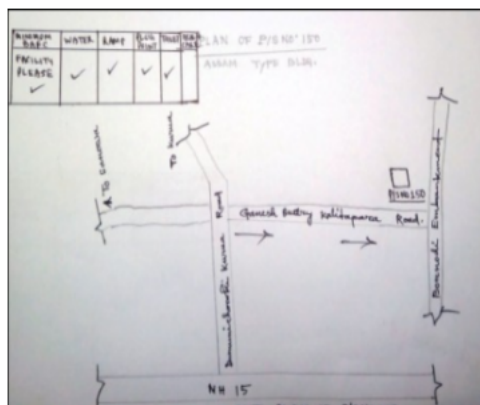

নিৰ্বাচক পঞ্জীয়ন বিষয়াৰ স্বাক্ষৰ

Nazri Naksha

Google Map View

Polling Station Building Front View

ভোটগ্ৰহন কেন্দ্ৰৰ সন্মুখৰ দৃশ্য

Cad View

Key MAP View

1 নাম : নৰকান্ত নাথ চহৰীয়া পিতাৰ নাম: হালধী নাথ ঘৰ নং : 1 বয়স : 69 লিঙ্গ : পুৰুষ	HPS1244560 ফটো উপলব্ধ	2 নাম : মইনা দেবী স্বামীৰ নাম: নৰকান্ত নাথ ঘৰ নং : 1 বয়স : 57 লিঙ্গ : মহিলা	HPS1244571 ফটো উপলব্ধ	3 নাম : নব নাথ চহৰীয়া পিতাৰ নাম: নৰকান্ত চহৰীয়া ঘৰ নং : 1 বয়স : 41 লিঙ্গ : পুৰুষ	HPS1244582 ফটো উপলব্ধ
4 নাম : জিতুমনি চহৰীয়া পিতাৰ নাম: নৰকান্ত নাথ চহৰীয়া ঘৰ নং : 1 বয়স : 38 লিঙ্গ : পুৰুষ	HPS1244606 ফটো উপলব্ধ	5 নাম : সন্ধ্যাশ্ৰী বৈশ্য স্বামীৰ নাম: নব নাথ চহৰীয়া ঘৰ নং : 1 বয়স : 37 লিঙ্গ : মহিলা	HPS0362616 ফটো উপলব্ধ	6 নাম : দীপশিখা চহৰীয়া স্বামীৰ নাম: জিতুমনি চহৰীয়া ঘৰ নং : 1 বয়স : 35 লিঙ্গ : মহিলা	HPS0362665 ফটো উপলব্ধ
7 নাম : ভূমিধৰ নাথ পিতাৰ নাম: দিপৰ নাথ ঘৰ নং : 2 বয়স : 74 লিঙ্গ : পুৰুষ	HPS1244617 ফটো উপলব্ধ	8 নাম : হৰেশ্বৰী নাথ স্বামীৰ নাম: ভূমিধৰ নাথ ঘৰ নং : 2 বয়স : 69 লিঙ্গ : মহিলা	HPS1244628 ফটো উপলব্ধ	9 নাম : উষা বানী নাথ পিতাৰ নাম: ভূমিধৰ নাথ ঘৰ নং : 2 বয়স : 30 লিঙ্গ : মহিলা	HPS0012282 ফটো উপলব্ধ
10 নাম : ফুল দেবী স্বামীৰ নাম: যতীন নাথ ঘৰ নং : 2ক বয়স : 51 লিঙ্গ : মহিলা	HPS1244640 ফটো উপলব্ধ	11 নাম : হামিদ আলী পিতাৰ নাম: কলিমুদ্দিন আহমেদ ঘৰ নং : 8 বয়স : 72 লিঙ্গ : পুৰুষ	HPS1244651 ফটো উপলব্ধ	12 নাম : জিন্নাতুন বেগম স্বামীৰ নাম: হামিদ আলি ঘৰ নং : 8 বয়স : 54 লিঙ্গ : মহিলা	HPS1244662 ফটো উপলব্ধ
S 13 নাম : জেচমিনৰ বেগম স্বামীৰ নাম: জাকিৰ হুছেইন ঘৰ নং : 8 বয়স : 87 লিঙ্গ : মহিলা	HPS1244673 ফটো উপলব্ধ	14 নাম : হাচিবুল জামান পিতাৰ নাম: হামিদ আলী ঘৰ নং : 8 বয়স : 31 লিঙ্গ : পুৰুষ	HPS1254984 ফটো উপলব্ধ	15 নাম : বৰফিদা বেগম স্বামীৰ নাম: চাইফুদ্দিন আহমেদ ঘৰ নং : 5 বয়স : 59 লিঙ্গ : মহিলা	HPS1244695 ফটো উপলব্ধ
16 নাম : হাছনা বেগম স্বামীৰ নাম: ওৱাজি.দ আলি ঘৰ নং : 5ক বয়স : 46 লিঙ্গ : মহিলা	HPS1244742 ফটো উপলব্ধ	17 নাম : আৰিফ আলি পিতাৰ নাম: চাইফুদ্দিন আলি ঘৰ নং : 5 বয়স : 44 লিঙ্গ : পুৰুষ	HPS1244708 ফটো উপলব্ধ	18 নাম : আনিচুদ্দিন আহমেদ পিতাৰ নাম: চাইফুদ্দিন আহমেদ ঘৰ নং : 5 বয়স : 42 লিঙ্গ : পুৰুষ	HPS1244719 ফটো উপলব্ধ
19 নাম : আয়াজ আলি পিতাৰ নাম: চাইফুদ্দিন আহমেদ ঘৰ নং : 5 বয়স : 40 লিঙ্গ : পুৰুষ	HPS1244720 ফটো উপলব্ধ	20 নাম : এলিজা বেগম স্বামীৰ নাম: আৰিফ আলী ঘৰ নং : 5 বয়স : 33 লিঙ্গ : মহিলা	HPS0204305 ফটো উপলব্ধ	21 নাম : ওৱাজি.দ আলি পিতাৰ নাম: কলিমুদ্দিন আহমেদ ঘৰ নং : 5ক বয়স : 59 লিঙ্গ : পুৰুষ	HPS1244731 ফটো উপলব্ধ
22 নাম : গফুৰ আলী পিতাৰ নাম: চেৰ আলি ঘৰ নং : 6 বয়স : 59 লিঙ্গ : পুৰুষ	HPS1244753 ফটো উপলব্ধ	23 নাম : বেজিয়া বেগম স্বামীৰ নাম: গফুৰ আলি ঘৰ নং : 6 বয়স : 54 লিঙ্গ : মহিলা	HPS1244764 ফটো উপলব্ধ	24 নাম : বুনা বেগম স্বামীৰ নাম: হামিদুল আলি ঘৰ নং : 6ক বয়স : 40 লিঙ্গ : মহিলা	HPS1244822 ফটো উপলব্ধ
25 নাম : মহঃ নজৰুল আলী পিতাৰ নাম: মহম্মদ গফুৰ আলী ঘৰ নং : 6 বয়স : 33 লিঙ্গ : পুৰুষ	HPS0132977 ফটো উপলব্ধ	26 নাম : জিৱাউৰ হক পিতাৰ নাম: গফুৰ আলী ঘৰ নং : 6 বয়স : 30 লিঙ্গ : পুৰুষ	HPS0133116 ফটো উপলব্ধ	27 নাম : হাচিনা বেগম স্বামীৰ নাম: নজমুল হক ঘৰ নং : 6 বয়স : 26 লিঙ্গ : মহিলা	HPS0444257 ফটো উপলব্ধ
28 নাম : চমচিদা বেগম পিতাৰ নাম: আইনুল হক ঘৰ নং : 6ক বয়স : 26 লিঙ্গ : মহিলা	HPS0204024 ফটো উপলব্ধ	29 নাম : তমিনা বেগম স্বামীৰ নাম: বহনুৰ আলি ঘৰ নং : 6ক বয়স : 69 লিঙ্গ : মহিলা	HPS1244800 ফটো উপলব্ধ	30 নাম : আইনুল হক পিতাৰ নাম: বহনুৰ আলি ঘৰ নং : 6ক বয়স : 49 লিঙ্গ : পুৰুষ	HPS1244811 ফটো উপলব্ধ