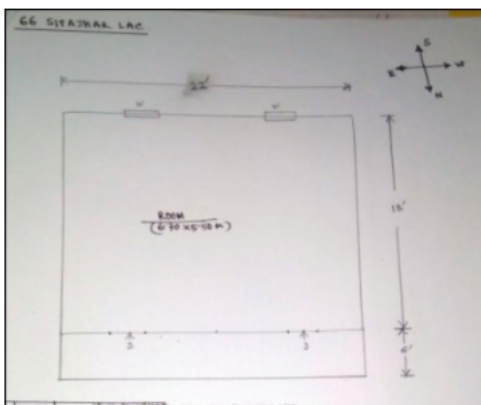

নিৰ্বাচক পঞ্জীয়ন বিষয়াৰ স্বাক্ষৰ

Nazri Naksha

Google Map View

Polling Station Building Front View

ভোটগ্ৰহন কেন্দ্ৰৰ সন্মুখৰ দৃশ্য

Cad View

Key MAP View

1 নাম : নৰকান্ত নাথ চহৰীয়া পিতাৰ নাম: হালধী নাথ ঘৰ নং : 1 বয়স : 69 লিঙ্গ : পুৰুষ	HPS1244560 ফটো উপলব্ধ	2 নাম : মইনা দেবী স্বামীৰ নাম: নৰকান্ত নাথ ঘৰ নং : 1 বয়স : 57 লিঙ্গ : মহিলা	HPS1244571 ফটো উপলব্ধ	3 নাম : নব নাথ চহৰীয়া পিতাৰ নাম: নৰকান্ত চহৰীয়া ঘৰ নং : 1 বয়স : 41 লিঙ্গ : পুৰুষ	HPS1244582 ফটো উপলব্ধ
4 নাম : জিতুমনি চহৰীয়া পিতাৰ নাম: নৰকান্ত নাথ চহৰীয়া ঘৰ নং : 1 বয়স : 38 লিঙ্গ : পুৰুষ	HPS1244606 ফটো উপলব্ধ	5 নাম : সন্ধ্যাশ্ৰী বৈশ্য স্বামীৰ নাম: নব নাথ চহৰীয়া ঘৰ নং : 1 বয়স : 37 লিঙ্গ : মহিলা	HPS0362616 ফটো উপলব্ধ	6 নাম : দীপশিখা চহৰীয়া স্বামীৰ নাম: জিতুমনি চহৰীয়া ঘৰ নং : 1 বয়স : 35 লিঙ্গ : মহিলা	HPS0362665 ফটো উপলব্ধ
7 নাম : ভূমিধৰ নাথ পিতাৰ নাম: দিপৰ নাথ ঘৰ নং : 2 বয়স : 74 লিঙ্গ : পুৰুষ	HPS1244617 ফটো উপলব্ধ	8 নাম : হৰেশ্বৰী নাথ স্বামীৰ নাম: ভূমিধৰ নাথ ঘৰ নং : 2 বয়স : 69 লিঙ্গ : মহিলা	HPS1244628 ফটো উপলব্ধ	9 নাম : উষা বানী নাথ পিতাৰ নাম: ভূমিধৰ নাথ ঘৰ নং : 2 বয়স : 30 লিঙ্গ : মহিলা	HPS0012282 ফটো উপলব্ধ
10 নাম : ফুল দেবী স্বামীৰ নাম: যতীন নাথ ঘৰ নং : 2ক বয়স : 51 লিঙ্গ : মহিলা	HPS1244640 ফটো উপলব্ধ	11 নাম : হামিদ আলী পিতাৰ নাম: কলিমুদ্দিন আহমেদ ঘৰ নং : 8 বয়স : 72 লিঙ্গ : পুৰুষ	HPS1244651 ফটো উপলব্ধ	12 নাম : জিন্নাতুন বেগম স্বামীৰ নাম: হামিদ আলি ঘৰ নং : 8 বয়স : 54 লিঙ্গ : মহিলা	HPS1244662 ফটো উপলব্ধ
S 13 নাম : জেচমিনৰ বেগম স্বামীৰ নাম: জাকিৰ হুছেইন ঘৰ নং : 8 বয়স : 87 লিঙ্গ : মহিলা	HPS1244673 ফটো উপলব্ধ	14 নাম : হাচিবুল জামান পিতাৰ নাম: হামিদ আলী ঘৰ নং : 8 বয়স : 31 লিঙ্গ : পুৰুষ	HPS1254984 ফটো উপলব্ধ	15 নাম : বৰফিদা বেগম স্বামীৰ নাম: চাইফুদ্দিন আহমেদ ঘৰ নং : 5 বয়স : 59 লিঙ্গ : মহিলা	HPS1244695 ফটো উপলব্ধ
16 নাম : হাছনা বেগম স্বামীৰ নাম: ওৱাজি.দ আলি ঘৰ নং : 5ক বয়স : 46 লিঙ্গ : মহিলা	HPS1244742 ফটো উপলব্ধ	17 নাম : আৰিফ আলি পিতাৰ নাম: চাইফুদ্দিন আলি ঘৰ নং : 5 বয়স : 44 লিঙ্গ : পুৰুষ	HPS1244708 ফটো উপলব্ধ	18 নাম : আনিচুদ্দিন আহমেদ পিতাৰ নাম: চাইফুদ্দিন আহমেদ ঘৰ নং : 5 বয়স : 42 লিঙ্গ : পুৰুষ	HPS1244719 ফটো উপলব্ধ
19 নাম : আয়াজ আলি পিতাৰ নাম: চাইফুদ্দিন আহমেদ ঘৰ নং : 5 বয়স : 40 লিঙ্গ : পুৰুষ	HPS1244720 ফটো উপলব্ধ	20 নাম : এলিজা বেগম স্বামীৰ নাম: আৰিফ আলী ঘৰ নং : 5 বয়স : 33 লিঙ্গ : মহিলা	HPS0204305 ফটো উপলব্ধ	21 নাম : ওৱাজি.দ আলি পিতাৰ নাম: কলিমুদ্দিন আহমেদ ঘৰ নং : 5ক বয়স : 59 লিঙ্গ : পুৰুষ	HPS1244731 ফটো উপলব্ধ
22 নাম : গফুৰ আলী পিতাৰ নাম: চেৰ আলি ঘৰ নং : 6 বয়স : 59 লিঙ্গ : পুৰুষ	HPS1244753 ফটো উপলব্ধ	23 নাম : বেজিয়া বেগম স্বামীৰ নাম: গফুৰ আলি ঘৰ নং : 6 বয়স : 54 লিঙ্গ : মহিলা	HPS1244764 ফটো উপলব্ধ	24 নাম : বুনা বেগম স্বামীৰ নাম: হামিদুল আলি ঘৰ নং : 6ক বয়স : 40 লিঙ্গ : মহিলা	HPS1244822 ফটো উপলব্ধ
25 নাম : মহঃ নজৰুল আলী পিতাৰ নাম: মহম্মদ গফুৰ আলী ঘৰ নং : 6 বয়স : 33 লিঙ্গ : পুৰুষ	HPS0132977 ফটো উপলব্ধ	26 নাম : জিৱাউৰ হক পিতাৰ নাম: গফুৰ আলী ঘৰ নং : 6 বয়স : 30 লিঙ্গ : পুৰুষ	HPS0133116 ফটো উপলব্ধ	27 নাম : হাচিনা বেগম স্বামীৰ নাম: নজমুল হক ঘৰ নং : 6 বয়স : 26 লিঙ্গ : মহিলা	HPS0444257 ফটো উপলব্ধ
28 নাম : চমচিদা বেগম পিতাৰ নাম: আইনুল হক ঘৰ নং : 6ক বয়স : 26 লিঙ্গ : মহিলা	HPS0204024 ফটো উপলব্ধ	29 নাম : তমিনা বেগম স্বামীৰ নাম: বহনুৰ আলি ঘৰ নং : 6ক বয়স : 69 লিঙ্গ : মহিলা	HPS1244800 ফটো উপলব্ধ	30 নাম : আইনুল হক পিতাৰ নাম: বহনুৰ আলি ঘৰ নং : 6ক বয়স : 49 লিঙ্গ : পুৰুষ	HPS1244811 ফটো উপলব্ধ