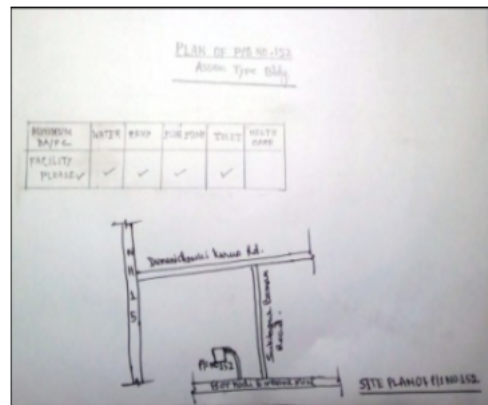

নিৰ্বাচক পঞ্জীয়ন বিষয়াৰ স্বাক্ষৰ

Nazri Naksha

Google Map View

Polling Station Building Front View

ভোটগ্রহন কেন্দ্ৰৰ সন্মুখৰ দৃশ্য

Cad View

Key MAP View

1 নাম : মাকনি বেগম পিতাৰ নাম: আজান আলী ঘৰ নং : 1 বয়স : 36 লিঙ্গ : মহিলা	HPS0392381 ফটো উপলব্ধ	S2 2 নাম : ববিতা ডেকা স্বামীৰ নাম: তপস্বী ডেকা ঘৰ নং : 1 বয়স : 32 লিঙ্গ : মহিলা	SHW0007898 ফটো উপলব্ধ	3 নাম : ইয়াজুল আলি পিতাৰ নাম: হামিদুল হক ঘৰ নং : 4 বয়স : 25 লিঙ্গ : পুৰুষ	HPS0392035 ফটো উপলব্ধ
4 নাম : জুৰি প্ৰিয়া দেৱী স্বামীৰ নাম: মহেশ চন্দ্ৰ বৰা ঘৰ নং : 6 বয়স : 44 লিঙ্গ : মহিলা	HPS1254564 ফটো উপলব্ধ	5 নাম : গীতিমা বড়া স্বামীৰ নাম: কুলেন বড়া ঘৰ নং : 6 বয়স : 40 লিঙ্গ : মহিলা	HPS1254575 ফটো উপলব্ধ	S 6 নাম : ইদিনা বেগম স্বামীৰ নাম: ফাইজুদ্দিন আহমেদ ঘৰ নং : 6 বয়স : 28 লিঙ্গ : মহিলা	HPS0257675 ফটো উপলব্ধ
7 নাম : মঞ্জুৰাণী ভূঞা স্বামীৰ নাম: বুবুল বড়া ঘৰ নং : 9 বয়স : 47 লিঙ্গ : মহিলা	HPS1254586 ফটো উপলব্ধ	8 নাম : আনোৱাৰা বেগম স্বামীৰ নাম: গোলাপ আলী ঘৰ নং : 8 বয়স : 41 লিঙ্গ : মহিলা	HPS0391383 ফটো উপলব্ধ	9 নাম : বিয়াজুল হক মাতৃৰ নাম: ৰাহাতুন নোচা ঘৰ নং : 8 বয়স : 25 লিঙ্গ : পুৰুষ	HPS0390930 ফটো উপলব্ধ
10 নাম : হামিদুল হক পিতাৰ নাম: মছলিম আলী ঘৰ নং : 9 বয়স : 32 লিঙ্গ : পুৰুষ	HPS0272799 ফটো উপলব্ধ	11 নাম : ধনিষ্ঠা বৰুৱা স্বামীৰ নাম: দুলাল বৰুৱা ঘৰ নং : 10 বয়স : 35 লিঙ্গ : মহিলা	SHW0008524 ফটো উপলব্ধ	12 নাম : বিজুৱা চুলতানা স্বামীৰ নাম: হাফিজুৰ ৰহমান ঘৰ নং : 11 বয়স : 37 লিঙ্গ : মহিলা	HPS0182139 ফটো উপলব্ধ
13 নাম : ফাইজুল হক পিতাৰ নাম: খতিমুদ্দিন আহমেদ ঘৰ নং : 13 বয়স : 30 লিঙ্গ : পুৰুষ	HPS0380212 ফটো উপলব্ধ	14 নাম : ছাইদুল হক পিতাৰ নাম: ফৰমাদ আলী ঘৰ নং : 13 বয়স : 29 লিঙ্গ : পুৰুষ	HPS0381103 ফটো উপলব্ধ	15 নাম : মছলেউদ্দিন আহমেদ পিতাৰ নাম: মছলিম আলী ঘৰ নং : 14 বয়স : 41 লিঙ্গ : পুৰুষ	HPS0380444 ফটো উপলব্ধ
16 নাম : জেচমিন চুলতানা স্বামীৰ নাম: হামিদুল হক ঘৰ নং : 14 বয়স : 23 লিঙ্গ : মহিলা	SHW0116640 ফটো উপলব্ধ	17 নাম : হিতেশ্বৰ ডেকা পিতাৰ নাম: ক্ষিতেশ্বৰ ডেকা ঘৰ নং : 20 বয়স : 37 লিঙ্গ : পুৰুষ	HPS0212779 ফটো উপলব্ধ	18 নাম : ভাৰ্গব ডেকা পিতাৰ নাম: ভবেশ ডেকা ঘৰ নং : 20 বয়স : 25 লিঙ্গ : পুৰুষ	HPS0526582 ফটো উপলব্ধ
19 নাম : ৰমণী বৰুৱা পিতাৰ নাম: ধিৰেন বৰুৱা ঘৰ নং : 22 বয়স : 29 লিঙ্গ : পুৰুষ	HPS0215376 ফটো উপলব্ধ	20 নাম : মদুল বৰুৱা পিতাৰ নাম: কণক বৰুৱা ঘৰ নং : 22 বয়স : 32 লিঙ্গ : পুৰুষ	HPS1261547 ফটো উপলব্ধ	21 নাম : মেক দোলেন বৰা পিতাৰ নাম: শচীন বৰা ঘৰ নং : 28 বয়স : 38 লিঙ্গ : পুৰুষ	HPS1254597 ফটো উপলব্ধ
22 নাম : ৰীতামনি কলিতা স্বামীৰ নাম: মেকদোলেন বৰা ঘৰ নং : 24 বয়স : 31 লিঙ্গ : মহিলা	HPS0074286 ফটো উপলব্ধ	23 নাম : প্ৰেম দাস অন্যান্য: প্ৰমোদ দাস ঘৰ নং : 33 বয়স : 37 লিঙ্গ : পুৰুষ	HPS0485987 ফটো উপলব্ধ	24 নাম : মৱজিনা বেগম স্বামীৰ নাম: চিৰাজুল হক ঘৰ নং : 36 বয়স : 27 লিঙ্গ : মহিলা	HPS0373530 ফটো উপলব্ধ
25 নাম : নুৰনাহাৰ বেগম স্বামীৰ নাম: আব্দুল মজিদ চৌধাৰী ঘৰ নং : 99 বয়স : 48 লিঙ্গ : মহিলা	HPS2027089 ফটো উপলব্ধ	26 নাম : অণিমা বেগম স্বামীৰ নাম: ৰমজান আলী ঘৰ নং : 37 বয়স : 34 লিঙ্গ : মহিলা	HPS0227009 ফটো উপলব্ধ	27 নাম : ইম্ৰান আলী পিতাৰ নাম: আমান আলী ঘৰ নং : 98 বয়স : 42 লিঙ্গ : পুৰুষ	HPS0241687 ফটো উপলব্ধ
28 নাম : আছিমা বেগম পিতাৰ নাম: ইম্ৰাণ আলী ঘৰ নং : 98 বয়স : 37 লিঙ্গ : মহিলা	HPS0241695 ফটো উপলব্ধ	29 নাম : আৰিফা ছিদ্দিকা স্বামীৰ নাম: পুতুল হক ঘৰ নং : 41 বয়স : 29 লিঙ্গ : মহিলা	HPS0198390 ফটো উপলব্ধ	30 নাম : হাচিনা বেগম স্বামীৰ নাম: আব্দুল হেলিম ঘৰ নং : 89 বয়স : 29 লিঙ্গ : মহিলা	HPS0251637 ফটো উপলব্ধ