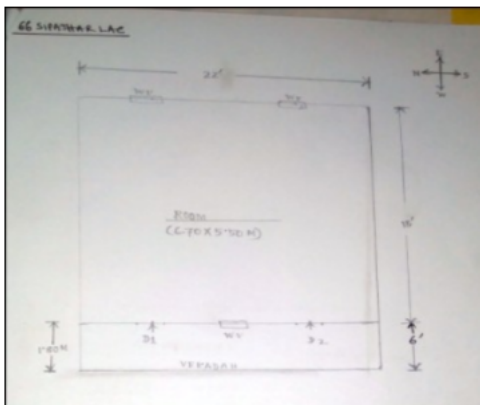

নিৰ্বাচক পঞ্জীয়ন বিষয়াৰ স্বাক্ষৰ

Nazri Naksha

Google Map View

Polling Station Building Front View

ভোটগ্রহন কেন্দ্ৰৰ সন্মুখৰ দৃশ্য

Cad View

Key MAP View

1 নাম : মাকনি বেগম পিতাৰ নাম: আজান আলী ঘৰ নং : 1 বয়স : 36 লিঙ্গ : মহিলা	HPS0392381 ফটো উপলব্ধ	S2 2 নাম : ববিতা ডেকা স্বামীৰ নাম: তপস্বী ডেকা ঘৰ নং : 1 বয়স : 32 লিঙ্গ : মহিলা	SHW0007898 ফটো উপলব্ধ	3 নাম : ইয়াজুল আলি পিতাৰ নাম: হামিদুল হক ঘৰ নং : 4 বয়স : 25 লিঙ্গ : পুৰুষ	HPS0392035 ফটো উপলব্ধ
4 নাম : জুৰি প্ৰিয়া দেৱী স্বামীৰ নাম: মহেশ চন্দ্ৰ বৰা ঘৰ নং : 6 বয়স : 44 লিঙ্গ : মহিলা	HPS1254564 ফটো উপলব্ধ	5 নাম : গীতিমা বড়া স্বামীৰ নাম: কুলেন বড়া ঘৰ নং : 6 বয়স : 40 লিঙ্গ : মহিলা	HPS1254575 ফটো উপলব্ধ	S 6 নাম : ইদিনা বেগম স্বামীৰ নাম: ফাইজুদ্দিন আহমেদ ঘৰ নং : 6 বয়স : 28 লিঙ্গ : মহিলা	HPS0257675 ফটো উপলব্ধ
7 নাম : মঞ্জুৰাণী ভূঞা স্বামীৰ নাম: বুবুল বড়া ঘৰ নং : 9 বয়স : 47 লিঙ্গ : মহিলা	HPS1254586 ফটো উপলব্ধ	8 নাম : আনোৱাৰা বেগম স্বামীৰ নাম: গোলাপ আলী ঘৰ নং : 8 বয়স : 41 লিঙ্গ : মহিলা	HPS0391383 ফটো উপলব্ধ	9 নাম : বিয়াজুল হক মাতৃৰ নাম: ৰাহাতুন নোচা ঘৰ নং : 8 বয়স : 25 লিঙ্গ : পুৰুষ	HPS0390930 ফটো উপলব্ধ
10 নাম : হামিদুল হক পিতাৰ নাম: মছলিম আলী ঘৰ নং : 9 বয়স : 32 লিঙ্গ : পুৰুষ	HPS0272799 ফটো উপলব্ধ	11 নাম : ধনিষ্ঠা বৰুৱা স্বামীৰ নাম: দুলাল বৰুৱা ঘৰ নং : 10 বয়স : 35 লিঙ্গ : মহিলা	SHW0008524 ফটো উপলব্ধ	12 নাম : বিজুৱা চুলতানা স্বামীৰ নাম: হাফিজুৰ ৰহমান ঘৰ নং : 11 বয়স : 37 লিঙ্গ : মহিলা	HPS0182139 ফটো উপলব্ধ
13 নাম : ফাইজুল হক পিতাৰ নাম: খতিমুদ্দিন আহমেদ ঘৰ নং : 13 বয়স : 30 লিঙ্গ : পুৰুষ	HPS0380212 ফটো উপলব্ধ	14 নাম : ছাইদুল হক পিতাৰ নাম: ফৰমাদ আলী ঘৰ নং : 13 বয়স : 29 লিঙ্গ : পুৰুষ	HPS0381103 ফটো উপলব্ধ	15 নাম : মছলেউদ্দিন আহমেদ পিতাৰ নাম: মছলিম আলী ঘৰ নং : 14 বয়স : 41 লিঙ্গ : পুৰুষ	HPS0380444 ফটো উপলব্ধ
16 নাম : জেচমিন চুলতানা স্বামীৰ নাম: হামিদুল হক ঘৰ নং : 14 বয়স : 23 লিঙ্গ : মহিলা	SHW0116640 ফটো উপলব্ধ	17 নাম : হিতেশ্বৰ ডেকা পিতাৰ নাম: ক্ষিতেশ্বৰ ডেকা ঘৰ নং : 20 বয়স : 37 লিঙ্গ : পুৰুষ	HPS0212779 ফটো উপলব্ধ	18 নাম : ভাৰ্গব ডেকা পিতাৰ নাম: ভবেশ ডেকা ঘৰ নং : 20 বয়স : 25 লিঙ্গ : পুৰুষ	HPS0526582 ফটো উপলব্ধ
19 নাম : ৰমণী বৰুৱা পিতাৰ নাম: ধিৰেন বৰুৱা ঘৰ নং : 22 বয়স : 29 লিঙ্গ : পুৰুষ	HPS0215376 ফটো উপলব্ধ	20 নাম : মদুল বৰুৱা পিতাৰ নাম: কণক বৰুৱা ঘৰ নং : 22 বয়স : 32 লিঙ্গ : পুৰুষ	HPS1261547 ফটো উপলব্ধ	21 নাম : মেক দোলেন বৰা পিতাৰ নাম: শচীন বৰা ঘৰ নং : 28 বয়স : 38 লিঙ্গ : পুৰুষ	HPS1254597 ফটো উপলব্ধ
22 নাম : ৰীতামনি কলিতা স্বামীৰ নাম: মেকদোলেন বৰা ঘৰ নং : 24 বয়স : 31 লিঙ্গ : মহিলা	HPS0074286 ফটো উপলব্ধ	23 নাম : প্ৰেম দাস অন্যান্য: প্ৰমোদ দাস ঘৰ নং : 33 বয়স : 37 লিঙ্গ : পুৰুষ	HPS0485987 ফটো উপলব্ধ	24 নাম : মৱজিনা বেগম স্বামীৰ নাম: চিৰাজুল হক ঘৰ নং : 36 বয়স : 27 লিঙ্গ : মহিলা	HPS0373530 ফটো উপলব্ধ
25 নাম : নুৰনাহাৰ বেগম স্বামীৰ নাম: আব্দুল মজিদ চৌধাৰী ঘৰ নং : 99 বয়স : 48 লিঙ্গ : মহিলা	HPS2027089 ফটো উপলব্ধ	26 নাম : অণিমা বেগম স্বামীৰ নাম: ৰমজান আলী ঘৰ নং : 37 বয়স : 34 লিঙ্গ : মহিলা	HPS0227009 ফটো উপলব্ধ	27 নাম : ইম্ৰান আলী পিতাৰ নাম: আমান আলী ঘৰ নং : 98 বয়স : 42 লিঙ্গ : পুৰুষ	HPS0241687 ফটো উপলব্ধ
28 নাম : আছিমা বেগম পিতাৰ নাম: ইম্ৰাণ আলী ঘৰ নং : 98 বয়স : 37 লিঙ্গ : মহিলা	HPS0241695 ফটো উপলব্ধ	29 নাম : আৰিফা ছিদ্দিকা স্বামীৰ নাম: পুতুল হক ঘৰ নং : 41 বয়স : 29 লিঙ্গ : মহিলা	HPS0198390 ফটো উপলব্ধ	30 নাম : হাচিনা বেগম স্বামীৰ নাম: আব্দুল হেলিম ঘৰ নং : 89 বয়স : 29 লিঙ্গ : মহিলা	HPS0251637 ফটো উপলব্ধ