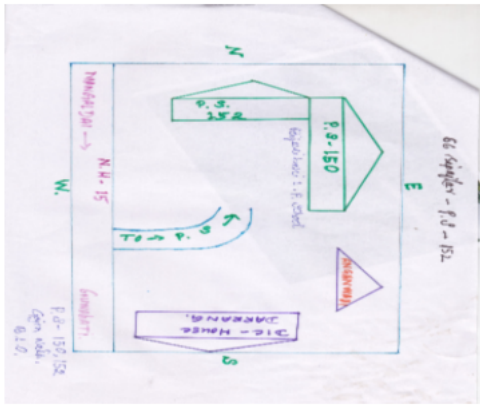

Nazri Naksha