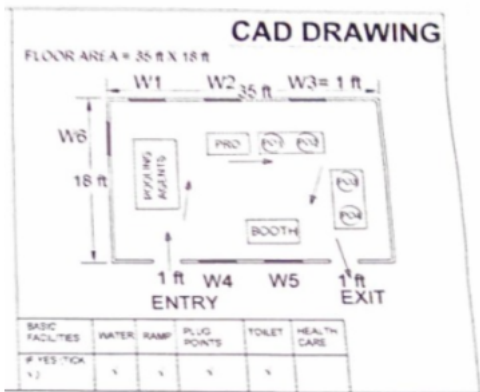

নিৰ্বাচক পঞ্জীয়ন বিষয়াৰ স্বাক্ষৰ

Nazri Naksha

Google Map View

Polling Station Building Front View

ভোটগ্ৰহন কেন্দ্ৰৰ সন্মুখৰ দৃশ্য

Cad View

Key MAP View

1 নাম : গোবিন্দ নাথ পিতাৰ নাম: কান্তিৰাম নাথ ঘৰ নং : 1 বয়স : 49 লিঙ্গ : পুৰুষ	HPS1194565 ফটো উপলব্ধ	2 নাম : ক্ষীৰদা নাথ স্বামীৰ নাম: গোবিন্দ নাথ ঘৰ নং : 1 বয়স : 44 লিঙ্গ : মহিলা	HPS1194576 ফটো উপলব্ধ	3 নাম : মকিবৰ বহমান পিতাৰ নাম: বোস্তাম আলি ঘৰ নং : 01 বয়স : 44 লিঙ্গ : পুৰুষ	HPQ5835949 ফটো উপলব্ধ
4 নাম : নিপুৰ্নি নাথ পিতাৰ নাম: গোবিন্দ নাথ ঘৰ নং : 1 বয়স : 27 লিঙ্গ : পুৰুষ	HPS0001586 ফটো উপলব্ধ	5 নাম : অপূৰ্ব নাথ পিতাৰ নাম: গোবিন্দ নাথ ঘৰ নং : 1 বয়স : 25 লিঙ্গ : পুৰুষ	HPS0494492 ফটো উপলব্ধ	6 নাম : সাবিত্ৰী শৰ্মা স্বামীৰ নাম: যোগেশ্বৰ শৰ্মা ঘৰ নং : 2 বয়স : 59 লিঙ্গ : মহিলা	HPS1194587 ফটো উপলব্ধ
7 নাম : দিপংকৰ শৰ্মা পিতাৰ নাম: যোগেশ্বৰ শৰ্মা ঘৰ নং : 2 বয়স : 43 লিঙ্গ : পুৰুষ	HPS1194598 ফটো উপলব্ধ	8 নাম : সবু শৰ্মা পিতাৰ নাম: পৰম শৰ্মা ঘৰ নং : 3 বয়স : 61 লিঙ্গ : পুৰুষ	HPS1194612 ফটো উপলব্ধ	9 নাম : দৈবকী শৰ্মা স্বামীৰ নাম: সবু শৰ্মা ঘৰ নং : 3 বয়স : 56 লিঙ্গ : মহিলা	HPS1194623 ফটো উপলব্ধ
10 নাম : দিপেন শৰ্মা পিতাৰ নাম: সবু শৰ্মা ঘৰ নং : 3 বয়স : 27 লিঙ্গ : পুৰুষ	HPS0231795 ফটো উপলব্ধ	11 নাম : শ্বেলালী শৰ্মা স্বামীৰ নাম: বসন্ত ঘৰ নং : 4 বয়স : 50 লিঙ্গ : মহিলা	SHW0043158 ফটো উপলব্ধ	12 নাম : উৎপল শৰ্মা পিতাৰ নাম: বসন্ত শৰ্মা ঘৰ নং : 4 বয়স : 25 লিঙ্গ : পুৰুষ	HPS0494500 ফটো উপলব্ধ
13 নাম : কংকনা শৰ্মা স্বামীৰ নাম: দিপেন শৰ্মা ঘৰ নং : 4 বয়স : 20 লিঙ্গ : মহিলা	SHW0080036 ফটো উপলব্ধ	14 নাম : হাচিনা বেগম স্বামীৰ নাম: মকিবৰ বহমান ঘৰ নং : 05 বয়স : 31 লিঙ্গ : মহিলা	HPQ0477893 ফটো উপলব্ধ	15 নাম : ভবেন্দ্ৰ শৰ্মা পিতাৰ নাম: পৰম শৰ্মা ঘৰ নং : 6 বয়স : 59 লিঙ্গ : পুৰুষ	HPS1194667 ফটো উপলব্ধ
16 নাম : দিপালী শৰ্মা স্বামীৰ নাম: ভবেন্দ্ৰ শৰ্মা ঘৰ নং : 6 বয়স : 54 লিঙ্গ : মহিলা	HPS1194678 ফটো উপলব্ধ	17 নাম : অলকা শৰ্মা স্বামীৰ নাম: দিপাঙ্কৰ শৰ্মা ঘৰ নং : 6 বয়স : 37 লিঙ্গ : মহিলা	HPS1194689 ফটো উপলব্ধ	18 নাম : সদাশিৱ শৰ্মা পিতাৰ নাম: ভবেন্দ্ৰ শৰ্মা ঘৰ নং : 6 বয়স : 33 লিঙ্গ : পুৰুষ	HPS1194703 ফটো উপলব্ধ
19 নাম : বিমল শৰ্মা পিতাৰ নাম: ভবেন্দ্ৰ শৰ্মা ঘৰ নং : 6 বয়স : 29 লিঙ্গ : পুৰুষ	HPS1201996 ফটো উপলব্ধ	20 নাম : হৰেন্দ্ৰ শৰ্মা পিতাৰ নাম: ঘনকান্ত শৰ্মা ঘৰ নং : 8 বয়স : 51 লিঙ্গ : পুৰুষ	HPS1194725 ফটো উপলব্ধ	S 21 নাম : প্ৰেমাৰাণী শৰ্মা স্বামীৰ নাম: ঘনকান্ত শৰ্মা ঘৰ নং : 8 বয়স : 49 লিঙ্গ : মহিলা	HPS1194714 ফটো উপলব্ধ
22 নাম : কৰবী শৰ্মা পিতাৰ নাম: হৰেন্দ্ৰ শৰ্মা ঘৰ নং : 8 বয়স : 44 লিঙ্গ : মহিলা	HPS1194736 ফটো উপলব্ধ	23 নাম : ৰবী মণি শৰ্মা পিতাৰ নাম: হৰেন্দ্ৰ শৰ্মা ঘৰ নং : 8 বয়স : 26 লিঙ্গ : মহিলা	HPS0267997 ফটো উপলব্ধ	24 নাম : প্ৰশান্ত শৰ্মা পিতাৰ নাম: হৰেন্দ্ৰ শৰ্মা ঘৰ নং : 8 বয়স : 26 লিঙ্গ : পুৰুষ	HPS0481291 ফটো উপলব্ধ
25 নাম : কনভাণ্ডি শৰ্মা মাতৃৰ নাম: ভানুমতি শৰ্মা ঘৰ নং : 8 কু বয়স : 32 লিঙ্গ : মহিলা	HPS1364790 ফটো উপলব্ধ	26 নাম : মালতি শৰ্মা স্বামীৰ নাম: ভূমিধৰ শৰ্মা ঘৰ নং : 8 কু বয়স : 49 লিঙ্গ : মহিলা	HPS1194747 ফটো উপলব্ধ	27 নাম : শিৱ প্ৰসাদ শৰ্মা পিতাৰ নাম: ভূমিধৰ শৰ্মা ঘৰ নং : 8 কু বয়স : 33 লিঙ্গ : পুৰুষ	HPS1194758 ফটো উপলব্ধ
28 নাম : ললিত শৰ্মা পিতাৰ নাম: ফটিক শৰ্মা ঘৰ নং : 9 বয়স : 79 লিঙ্গ : পুৰুষ	HPS1194769 ফটো উপলব্ধ	29 নাম : প্ৰেমেশ্বৰী শৰ্মা স্বামীৰ নাম: ললিত শৰ্মা ঘৰ নং : 9 বয়স : 69 লিঙ্গ : মহিলা	HPS1194770 ফটো উপলব্ধ	30 নাম : হেমন্ত কুমাৰ শৰ্মা পিতাৰ নাম: ললিত শৰ্মা ঘৰ নং : 9 বয়স : 54 লিঙ্গ : পুৰুষ	HPS1194781 ফটো উপলব্ধ