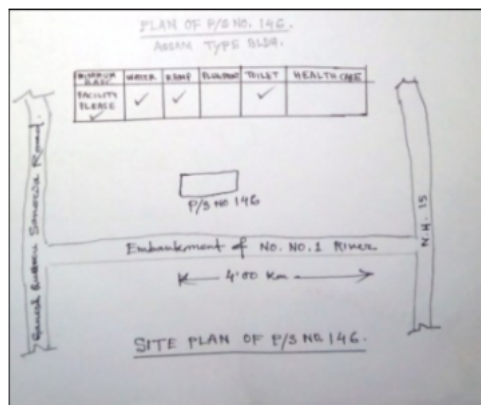

নিৰ্বাচক পঞ্জীয়ন বিষয়াৰ স্বাক্ষৰ

Nazri Naksha

Google Map View

Polling Station Building Front View

ভোটগ্ৰহন কেন্দ্ৰৰ সন্মুখৰ দৃশ্য

Cad View

Key MAP View

1 নাম : আদিল আফটাৰ পিতাৰ নাম: আফজল হক ঘৰ নং : 2 বয়স : 28 লিঙ্গ : পুৰুষ	HPS0060756 ফটো উপলব্ধ	2 নাম : চাহিদুল আলম পিতাৰ নাম: আফজল হক ঘৰ নং : 2 বয়স : 27 লিঙ্গ : পুৰুষ	HPS0060848 ফটো উপলব্ধ	# 3 নাম : বৈলোক্য দাস পিতাৰ নাম: শিশুৰাম দাস ঘৰ নং : 001 বয়স : 24 লিঙ্গ : পুৰুষ	HPS0570515 ফটো উপলব্ধ
4 নাম : মণ্ডিৰাজুল হক পিতাৰ নাম: মতিবৰ বহমান ঘৰ নং : 8 বয়স : 33 লিঙ্গ : পুৰুষ	HPS1209570 ফটো উপলব্ধ	5 নাম : চিৰাজুল হক পিতাৰ নাম: মতিবৰ বহমান ঘৰ নং : 08 বয়স : 28 লিঙ্গ : পুৰুষ	HPS0149617 ফটো উপলব্ধ	6 নাম : অজিজ লু হক পিতাৰ নাম: মতিবৰ বহমান ঘৰ নং : 8 বয়স : 27 লিঙ্গ : পুৰুষ	HPS0149708 ফটো উপলব্ধ
7 নাম : জেচমিন চুলতানা স্বামীৰ নাম: ছিৰাজুল হক ঘৰ নং : 08 বয়স : 22 লিঙ্গ : মহিলা	SHW0082289 ফটো উপলব্ধ	8 নাম : মনিষা নাথ পিতাৰ নাম: বুবুল নাথ ঘৰ নং : 10 বয়স : 22 লিঙ্গ : মহিলা	SHW0013623 ফটো উপলব্ধ	9 নাম : মোসহীদ আলী পিতাৰ নাম: আব্দুল মজিদ ঘৰ নং : 11 বয়স : 50 লিঙ্গ : পুৰুষ	HPS1442677 ফটো উপলব্ধ
10 নাম : আলিফা বেগম স্বামীৰ নাম: মোচাহিদ আলী ঘৰ নং : 11 বয়স : 39 লিঙ্গ : মহিলা	HPS1442688 ফটো উপলব্ধ	11 নাম : যুগল ডেকা পিতাৰ নাম: বগী ৰাম ডেকা ঘৰ নং : 12 বয়স : 41 লিঙ্গ : পুৰুষ	HPS1209605 ফটো উপলব্ধ	12 নাম : ধনদা বড়া স্বামীৰ নাম: যুগল ডেকা ঘৰ নং : 12 বয়স : 30 লিঙ্গ : মহিলা	SHW0012575 ফটো উপলব্ধ
13 নাম : দিপক দাস পিতাৰ নাম: মদন দাস ঘৰ নং : 15 বয়স : 29 লিঙ্গ : পুৰুষ	HPS0037218 ফটো উপলব্ধ	14 নাম : তুলিকা দাস স্বামীৰ নাম: দিপক দাস ঘৰ নং : 15 বয়স : 27 লিঙ্গ : মহিলা	SHW0046714 ফটো উপলব্ধ	15 নাম : সোনতৰা দাস মাতৃৰ নাম: সৰস্বতী দাস ঘৰ নং : 17 বয়স : 27 লিঙ্গ : মহিলা	HPS0047746 ফটো উপলব্ধ
16 নাম : বেজিনা বেগম স্বামীৰ নাম: নজৰ আলী ঘৰ নং : 18 বয়স : 44 লিঙ্গ : মহিলা	HPS0051516 ফটো উপলব্ধ	17 নাম : মন্তু দাশ তৰণ দাশ পিতাৰ নাম: তৰুন দাস ঘৰ নং : 18 বয়স : 36 লিঙ্গ : পুৰুষ	HPS0051649 ফটো উপলব্ধ	18 নাম : জেউতি দাস স্বামীৰ নাম: ৰমেশ দাস ঘৰ নং : 18 বয়স : 29 লিঙ্গ : মহিলা	HPS1209763 ফটো উপলব্ধ
19 নাম : জিন্টু দাস পিতাৰ নাম: মোহন দাস ঘৰ নং : 21 বয়স : 25 লিঙ্গ : পুৰুষ	HPS0376459 ফটো উপলব্ধ	20 নাম : তৰালী দাস স্বামীৰ নাম: মনু দাস ঘৰ নং : 21 বয়স : 23 লিঙ্গ : মহিলা	SHW0045864 ফটো উপলব্ধ	21 নাম : নাৰ্জিনা বেগম পিতাৰ নাম: আব্দুৰ ৰহমান ঘৰ নং : 23 বয়স : 22 লিঙ্গ : মহিলা	HPS0557587 ফটো উপলব্ধ
22 নাম : অনামিকা দাস স্বামীৰ নাম: অৰূপ দাস ঘৰ নং : 28 বয়স : 28 লিঙ্গ : মহিলা	HPS0369629 ফটো উপলব্ধ	23 নাম : মিনু দাস পিতাৰ নাম: মণ্টু দাস ঘৰ নং : 31 বয়স : 33 লিঙ্গ : মহিলা	HPS0092767 ফটো উপলব্ধ	24 নাম : কুমুদ দাস পিতাৰ নাম: বলোৰাম দাস ঘৰ নং : কান্দিদল বয়স : 31 লিঙ্গ : পুৰুষ	HPS0092916 ফটো উপলব্ধ
25 নাম : ৰুমি দাস পিতাৰ নাম: বলোৰাম দাস ঘৰ নং : 31 বয়স : 29 লিঙ্গ : মহিলা	HPS0093039 ফটো উপলব্ধ	26 নাম : ৰাতুল দাস মাতৃৰ নাম: সৰস্বতী দাস ঘৰ নং : 33 বয়স : 31 লিঙ্গ : পুৰুষ	HPS1209490 ফটো উপলব্ধ	27 নাম : কাকলি নাথ পিতাৰ নাম: বিপিন চন্দ্ৰ নাথ ঘৰ নং : 36 বয়স : 21 লিঙ্গ : মহিলা	HPS2059889 ফটো উপলব্ধ
28 নাম : মোজামিল হক পিতাৰ নাম: চাফাত আলী ঘৰ নং : 39 বয়স : 42 লিঙ্গ : পুৰুষ	HPS1209581 ফটো উপলব্ধ	29 নাম : জায়াতুন বেগম স্বামীৰ নাম: মোজামিল হক ঘৰ নং : 39 বয়স : 36 লিঙ্গ : মহিলা	HPS0106799 ফটো উপলব্ধ	30 নাম : মকিবৰ ৰহমান পিতাৰ নাম: নোচাদ আলী ঘৰ নং : 39 বয়স : 33 লিঙ্গ : পুৰুষ	HPS1209569 ফটো উপলব্ধ