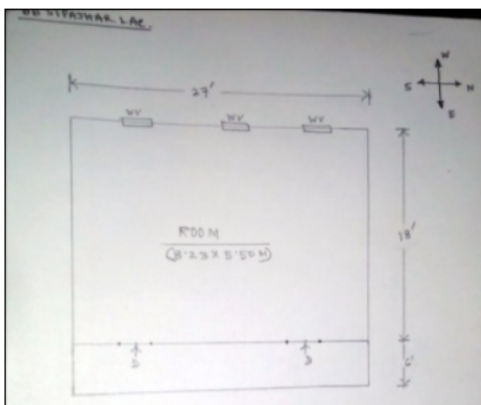

নিৰ্বাচক পঞ্জীয়ন বিষয়াৰ স্বাক্ষৰ

Nazri Naksha

Google Map View

Polling Station Building Front View

ভোটগ্ৰহন কেন্দ্ৰৰ সন্মুখৰ দৃশ্য

Cad View

Key MAP View

1 নাম : আদিল আফটাৰ পিতাৰ নাম: আফজল হক ঘৰ নং : 2 বয়স : 28 লিঙ্গ : পুৰুষ	HPS0060756 ফটো উপলব্ধ	2 নাম : চাহিদুল আলম পিতাৰ নাম: আফজল হক ঘৰ নং : 2 বয়স : 27 লিঙ্গ : পুৰুষ	HPS0060848 ফটো উপলব্ধ	# 3 নাম : বৈলোক্য দাস পিতাৰ নাম: শিশুৰাম দাস ঘৰ নং : 001 বয়স : 24 লিঙ্গ : পুৰুষ	HPS0570515 ফটো উপলব্ধ
4 নাম : মণ্ডিৰাজুল হক পিতাৰ নাম: মতিবৰ বহমান ঘৰ নং : 8 বয়স : 33 লিঙ্গ : পুৰুষ	HPS1209570 ফটো উপলব্ধ	5 নাম : চিৰাজুল হক পিতাৰ নাম: মতিবৰ বহমান ঘৰ নং : 08 বয়স : 28 লিঙ্গ : পুৰুষ	HPS0149617 ফটো উপলব্ধ	6 নাম : অজিজ লু হক পিতাৰ নাম: মতিবৰ বহমান ঘৰ নং : 8 বয়স : 27 লিঙ্গ : পুৰুষ	HPS0149708 ফটো উপলব্ধ
7 নাম : জেচমিন চুলতানা স্বামীৰ নাম: ছিৰাজুল হক ঘৰ নং : 08 বয়স : 22 লিঙ্গ : মহিলা	SHW0082289 ফটো উপলব্ধ	8 নাম : মনিষা নাথ পিতাৰ নাম: বুবুল নাথ ঘৰ নং : 10 বয়স : 22 লিঙ্গ : মহিলা	SHW0013623 ফটো উপলব্ধ	9 নাম : মোসহীদ আলী পিতাৰ নাম: আব্দুল মজিদ ঘৰ নং : 11 বয়স : 50 লিঙ্গ : পুৰুষ	HPS1442677 ফটো উপলব্ধ
10 নাম : আলিফা বেগম স্বামীৰ নাম: মোচাহিদ আলী ঘৰ নং : 11 বয়স : 39 লিঙ্গ : মহিলা	HPS1442688 ফটো উপলব্ধ	11 নাম : যুগল ডেকা পিতাৰ নাম: বগী ৰাম ডেকা ঘৰ নং : 12 বয়স : 41 লিঙ্গ : পুৰুষ	HPS1209605 ফটো উপলব্ধ	12 নাম : ধনদা বড়া স্বামীৰ নাম: যুগল ডেকা ঘৰ নং : 12 বয়স : 30 লিঙ্গ : মহিলা	SHW0012575 ফটো উপলব্ধ
13 নাম : দিপক দাস পিতাৰ নাম: মদন দাস ঘৰ নং : 15 বয়স : 29 লিঙ্গ : পুৰুষ	HPS0037218 ফটো উপলব্ধ	14 নাম : তুলিকা দাস স্বামীৰ নাম: দিপক দাস ঘৰ নং : 15 বয়স : 27 লিঙ্গ : মহিলা	SHW0046714 ফটো উপলব্ধ	15 নাম : সোনতৰা দাস মাতৃৰ নাম: সৰস্বতী দাস ঘৰ নং : 17 বয়স : 27 লিঙ্গ : মহিলা	HPS0047746 ফটো উপলব্ধ
16 নাম : বেজিনা বেগম স্বামীৰ নাম: নজৰ আলী ঘৰ নং : 18 বয়স : 44 লিঙ্গ : মহিলা	HPS0051516 ফটো উপলব্ধ	17 নাম : মন্তু দাশ তৰণ দাশ পিতাৰ নাম: তৰুন দাস ঘৰ নং : 18 বয়স : 36 লিঙ্গ : পুৰুষ	HPS0051649 ফটো উপলব্ধ	18 নাম : জেউতি দাস স্বামীৰ নাম: ৰমেশ দাস ঘৰ নং : 18 বয়স : 29 লিঙ্গ : মহিলা	HPS1209763 ফটো উপলব্ধ
19 নাম : জিন্টু দাস পিতাৰ নাম: মোহন দাস ঘৰ নং : 21 বয়স : 25 লিঙ্গ : পুৰুষ	HPS0376459 ফটো উপলব্ধ	20 নাম : তৰালী দাস স্বামীৰ নাম: মনু দাস ঘৰ নং : 21 বয়স : 23 লিঙ্গ : মহিলা	SHW0045864 ফটো উপলব্ধ	21 নাম : নাৰ্জিনা বেগম পিতাৰ নাম: আব্দুৰ ৰহমান ঘৰ নং : 23 বয়স : 22 লিঙ্গ : মহিলা	HPS0557587 ফটো উপলব্ধ
22 নাম : অনামিকা দাস স্বামীৰ নাম: অৰূপ দাস ঘৰ নং : 28 বয়স : 28 লিঙ্গ : মহিলা	HPS0369629 ফটো উপলব্ধ	23 নাম : মিনু দাস পিতাৰ নাম: মণ্টু দাস ঘৰ নং : 31 বয়স : 33 লিঙ্গ : মহিলা	HPS0092767 ফটো উপলব্ধ	24 নাম : কুমুদ দাস পিতাৰ নাম: বলোৰাম দাস ঘৰ নং : কান্দিদল বয়স : 31 লিঙ্গ : পুৰুষ	HPS0092916 ফটো উপলব্ধ
25 নাম : ৰুমি দাস পিতাৰ নাম: বলোৰাম দাস ঘৰ নং : 31 বয়স : 29 লিঙ্গ : মহিলা	HPS0093039 ফটো উপলব্ধ	26 নাম : ৰাতুল দাস মাতৃৰ নাম: সৰস্বতী দাস ঘৰ নং : 33 বয়স : 31 লিঙ্গ : পুৰুষ	HPS1209490 ফটো উপলব্ধ	27 নাম : কাকলি নাথ পিতাৰ নাম: বিপিন চন্দ্ৰ নাথ ঘৰ নং : 36 বয়স : 21 লিঙ্গ : মহিলা	HPS2059889 ফটো উপলব্ধ
28 নাম : মোজামিল হক পিতাৰ নাম: চাফাত আলী ঘৰ নং : 39 বয়স : 42 লিঙ্গ : পুৰুষ	HPS1209581 ফটো উপলব্ধ	29 নাম : জায়াতুন বেগম স্বামীৰ নাম: মোজামিল হক ঘৰ নং : 39 বয়স : 36 লিঙ্গ : মহিলা	HPS0106799 ফটো উপলব্ধ	30 নাম : মকিবৰ ৰহমান পিতাৰ নাম: নোচাদ আলী ঘৰ নং : 39 বয়স : 33 লিঙ্গ : পুৰুষ	HPS1209569 ফটো উপলব্ধ