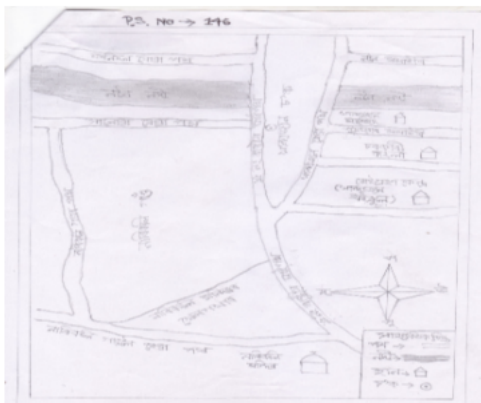

Nazri Naksha