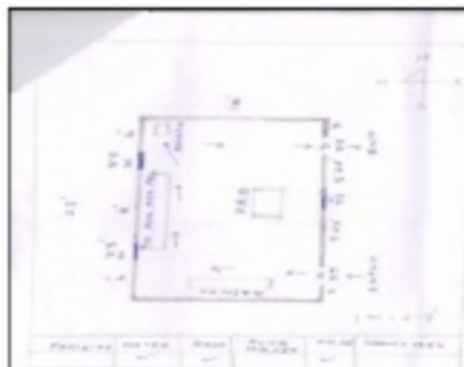

নিৰ্বাচক পঞ্জীয়ন বিষয়াৰ স্বাক্ষৰ

Nazri Naksha

Google Map View

Polling Station Building Front View

ভোটগ্ৰহন কেন্দ্ৰৰ সন্মুখৰ দৃশ্য

Cad View

Key MAP View

| | | | | | |
|--|--------------------------|--|--------------------------|--|--------------------------|
| 1 নাম : মহীৰাম কলিতা পিতাৰ নাম: নন্দীৰাম কলিতা ঘৰ নং : 1 বয়স : 62 লিঙ্গ : পুৰুষ | HPS7534567 ফটো উপলব্ধ | 2 নাম : বুল কলিতা স্বামীৰ নাম: মহীৰাম কলিতা ঘৰ নং : 1 বয়স : 49 লিঙ্গ : মহিলা | HPS7534578 ফটো উপলব্ধ | 3 নাম : অতুল কলিতা পিতাৰ নাম: মহীৰাম কলিতা ঘৰ নং : 1 বয়স : 29 লিঙ্গ : পুৰুষ | HPS0177576 ফটো উপলব্ধ |
| 4 নাম : সীমান্ত কলিতা পিতাৰ নাম: মহীৰাম কলিতা ঘৰ নং : 1 বয়স : 26 লিঙ্গ : পুৰুষ | HPS0250530 ফটো উপলব্ধ | 5 নাম : সত্যজিৎ কলিতা পিতাৰ নাম: কালিকান্ত কলিতা ঘৰ নং : 1 বয়স : 25 লিঙ্গ : পুৰুষ | HPS0459768 ফটো উপলব্ধ | 6 নাম : চাজিনা চুলতানা স্বামীৰ নাম: মঞ্জিল হক ঘৰ নং : 1 বয়স : 24 লিঙ্গ : মহিলা | HPS0524827 ফটো উপলব্ধ |
| 7 নাম : কালিকান্ত কলিতা পিতাৰ নাম: ভুবন কলিতা ঘৰ নং : 1 বয়স : 49 লিঙ্গ : মহিলা | HPS7534589 ফটো উপলব্ধ | 8 নাম : দৈবকী কলিতা স্বামীৰ নাম: কালিকান্ত কলিতা ঘৰ নং : 1 বয়স : 44 লিঙ্গ : মহিলা | HPS7534590 ফটো উপলব্ধ | 9 নাম : বিমলা কলিতা স্বামীৰ নাম: পুষ্প কলিতা ঘৰ নং : 2 বয়স : 74 লিঙ্গ : মহিলা | HPS7534614 ফটো উপলব্ধ |
| 10 নাম : ভাৰতী কলিতা পিতাৰ নাম: পুষ্প কলিতা ঘৰ নং : 2 বয়স : 49 লিঙ্গ : মহিলা | HPS7534647 ফটো উপলব্ধ | 11 নাম : কৰুনা কলিতা পিতাৰ নাম: পুষ্প কলিতা ঘৰ নং : 2 বয়স : 47 লিঙ্গ : পুৰুষ | HPS7534625 ফটো উপলব্ধ | 12 নাম : বজনী কলিতা পিতাৰ নাম: পুষ্প কলিতা ঘৰ নং : 2 বয়স : 45 লিঙ্গ : পুৰুষ | HPS7534636 ফটো উপলব্ধ |
| 13 নাম : চিম্পি দাস কলিতা স্বামীৰ নাম: বজনী কলিতা ঘৰ নং : 2 বয়স : 41 লিঙ্গ : মহিলা | SHW0047928 ফটো উপলব্ধ | 14 নাম : জোনালী কলিতা স্বামীৰ নাম: কৰুনা কান্ত কলিতা ঘৰ নং : 2 বয়স : 34 লিঙ্গ : মহিলা | HPS7534670 ফটো উপলব্ধ | 15 নাম : বাসন্তী কলিতা স্বামীৰ নাম: প্রতাপ কলিতা ঘৰ নং : 3 বয়স : 64 লিঙ্গ : মহিলা | HPS7534716 ফটো উপলব্ধ |
| 16 নাম : অনিতা কলিতা স্বামীৰ নাম: অনন্ত কলিতা ঘৰ নং : 3 বয়স : 41 লিঙ্গ : মহিলা | HPS7534738 ফটো উপলব্ধ | 17 নাম : তপন কলিতা পিতাৰ নাম: প্রতাপ কলিতা ঘৰ নং : 3 বয়স : 39 লিঙ্গ : পুৰুষ | HPS7534750 ফটো উপলব্ধ | S 18 নাম : জয়দেব কলিতা পিতাৰ নাম: প্রতাপ কলিতা ঘৰ নং : 3 বয়স : 37 লিঙ্গ : পুৰুষ | HPS7534761 ফটো উপলব্ধ |
| 19 নাম : ৰিতা কলিতা স্বামীৰ নাম: তপন কলিতা ঘৰ নং : 3 বয়স : 34 লিঙ্গ : মহিলা | HPS7534692 ফটো উপলব্ধ | 20 নাম : জয়ামণি কলিতা পিতাৰ নাম: বিপিন কলিতা ঘৰ নং : 3 বয়স : 27 লিঙ্গ : মহিলা | HPS0284836 ফটো উপলব্ধ | 21 নাম : কৈলাশ কলিতা পিতাৰ নাম: দণ্ডিৰাম কলিতা ঘৰ নং : 3 বয়স : 26 লিঙ্গ : পুৰুষ | HPS0283242 ফটো উপলব্ধ |
| E2 22 নাম : বৰষা কলিতা পিতাৰ নাম: দণ্ডিৰাম কলিতা ঘৰ নং : 3 বয়স : 25 লিঙ্গ : মহিলা | HPS0459420 ফটো উপলব্ধ | S 23 নাম : কৰবী কলিতা স্বামীৰ নাম: নব কুমাৰ চহৰীয়া ঘৰ নং : 3 বয়স : 27 লিঙ্গ : মহিলা | HPS0231829 ফটো উপলব্ধ | 24 নাম : বিপিন কলিতা পিতাৰ নাম: মিনা কলিতা ঘৰ নং : 3 বয়স : 64 লিঙ্গ : পুৰুষ | HPS7534772 ফটো উপলব্ধ |
| 25 নাম : দণ্ডী ৰায় কলিতা পিতাৰ নাম: মিনাৰাম কলিতা ঘৰ নং : 3 বয়স : 54 লিঙ্গ : পুৰুষ | HPS7534794 ফটো উপলব্ধ | 26 নাম : সৰলা কলিতা স্বামীৰ নাম: বিপিন কলিতা ঘৰ নং : 3 বয়স : 44 লিঙ্গ : মহিলা | HPS7534783 ফটো উপলব্ধ | 27 নাম : গিৰিজা কলিতা স্বামীৰ নাম: দণ্ডী কলিতা ঘৰ নং : 3 বয়স : 44 লিঙ্গ : মহিলা | HPS7534807 ফটো উপলব্ধ |
| 28 নাম : আজিজুল হক পিতাৰ নাম: তমাজিৰ আলি ঘৰ নং : 5 বয়স : 64 লিঙ্গ : পুৰুষ | HPS7534818 ফটো উপলব্ধ | 29 নাম : আজিজুল নেচা স্বামীৰ নাম: আজিজুল হক ঘৰ নং : 5 বয়স : 50 লিঙ্গ : মহিলা | HPS7534830 ফটো উপলব্ধ | 30 নাম : তভিনা বেগম স্বামীৰ নাম: আজিজুল হক ঘৰ নং : 5 বয়স : 49 লিঙ্গ : মহিলা | HPS7534829 ফটো উপলব্ধ |