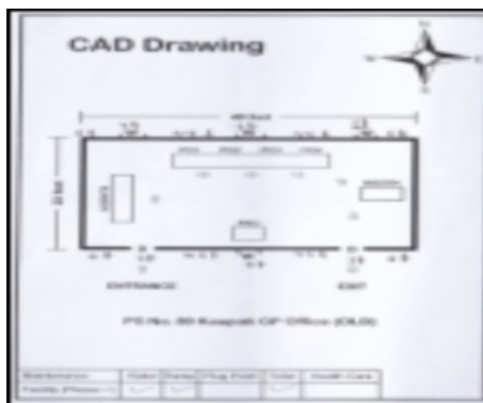

নিৰ্বাচক পঞ্জীয়ন বিষয়াৰ স্বাক্ষৰ

Nazri Naksha

Google Map View

Polling Station Building Front View

ভোটগ্ৰহন কেন্দ্ৰৰ সন্মুখৰ দৃশ্য

Cad View

Key MAP View

1 নাম : কৃষ্ণ ডেকা পিতাৰ নাম: দাধি ডেকা ঘৰ নং : ১খ বয়স : 52 লিঙ্গ : পুৰুষ	HPS1774590 ফটো উপলব্ধ	2 নাম : জয়া ডেকা স্বামীৰ নাম: খৰ্গেন ডেকা ঘৰ নং : ১ক বয়স : 39 লিঙ্গ : মহিলা	HPS1774589 ফটো উপলব্ধ	3 নাম : চন্দিকা ডেকা স্বামীৰ নাম: কৃষ্ণ ডেকা ঘৰ নং : ১খ বয়স : 39 লিঙ্গ : মহিলা	HPS1774603 ফটো উপলব্ধ
4 নাম : হৰেশ্বৰ ডেকা পিতাৰ নাম: দেহজুৰ ডেকা ঘৰ নং : ২ বয়স : 64 লিঙ্গ : পুৰুষ	HPS1774636 ফটো উপলব্ধ	5 নাম : কৰুনা ডেকা পিতাৰ নাম: জোনকু ডেকা ঘৰ নং : ২ বয়স : 54 লিঙ্গ : পুৰুষ	HPS0288795 ফটো উপলব্ধ	6 নাম : জিনু ডেকা স্বামীৰ নাম: কৰুনা ডেকা ঘৰ নং : ২ বয়স : 49 লিঙ্গ : মহিলা	HPS0289223 ফটো উপলব্ধ
7 নাম : কলি ডেকা স্বামীৰ নাম: হৰেশ্বৰ ডেকা ঘৰ নং : ২ বয়স : 49 লিঙ্গ : মহিলা	HPS1774647 ফটো উপলব্ধ	8 নাম : ভদ্র বৰা পিতাৰ নাম: চিকন বৰা ঘৰ নং : ২ বয়স : 43 লিঙ্গ : পুৰুষ	HPS0212399 ফটো উপলব্ধ	9 নাম : ভনিতা ডেকা স্বামীৰ নাম: ভদ্র বৰা ঘৰ নং : ২ বয়স : 32 লিঙ্গ : মহিলা	HPS0060368 ফটো উপলব্ধ
10 নাম : দিগন্ত ডেকা পিতাৰ নাম: হৰেশ্বৰ ডেকা ঘৰ নং : ২ বয়স : 30 লিঙ্গ : পুৰুষ	HPS1782667 ফটো উপলব্ধ	11 নাম : হৰিপ্ৰিয়া ডেকা স্বামীৰ নাম: দিগন্ত ডেকা ঘৰ নং : 02 বয়স : 26 লিঙ্গ : মহিলা	HPS0481614 ফটো উপলব্ধ	12 নাম : কুশল চন্দ্ৰ ডেকা পিতাৰ নাম: জানিৰাম ডেকা ঘৰ নং : 3 বয়স : 47 লিঙ্গ : পুৰুষ	HPS0089896 ফটো উপলব্ধ
13 নাম : হিৰেন ডেকা পিতাৰ নাম: ডিম্বেশ্বৰ ডেকা ঘৰ নং : 4 বয়স : 31 লিঙ্গ : পুৰুষ	HPS0108779 ফটো উপলব্ধ	14 নাম : বতেহী ডেকা স্বামীৰ নাম: সোনাৰাম ডেকা ঘৰ নং : ৭ বয়স : 74 লিঙ্গ : মহিলা	HPS1774658 ফটো উপলব্ধ	15 নাম : ভদ্র ডেকা পিতাৰ নাম: সোনাৰাম ডেকা ঘৰ নং : ৭ বয়স : 47 লিঙ্গ : পুৰুষ	HPS1774669 ফটো উপলব্ধ
16 নাম : শিব ডেকা পিতাৰ নাম: সোনাৰাম ডেকা ঘৰ নং : ৭ বয়স : 37 লিঙ্গ : পুৰুষ	HPS1774670 ফটো উপলব্ধ	17 নাম : ভনিতা ডেকা স্বামীৰ নাম: ভদ্র কান্ত ডেকা ঘৰ নং : ৭ বয়স : 35 লিঙ্গ : মহিলা	HPS1783251 ফটো উপলব্ধ	18 নাম : মনোৰঞ্জন ডেকা পিতাৰ নাম: ডিম্বেশ্বৰ ডেকা ঘৰ নং : 7 বয়স : 31 লিঙ্গ : পুৰুষ	HPS0141879 ফটো উপলব্ধ
19 নাম : ধনদা ডেকা স্বামীৰ নাম: শিৱ ডেকা ঘৰ নং : ০৭ বয়স : 25 লিঙ্গ : মহিলা	HPS0469494 ফটো উপলব্ধ	20 নাম : তনুৰাম ডেকা পিতাৰ নাম: ৰতন ডেকা ঘৰ নং : ৮ বয়স : 71 লিঙ্গ : পুৰুষ	HPS1774681 ফটো উপলব্ধ	21 নাম : ভবেশ্বৰী ডেকা স্বামীৰ নাম: তনুৰাম ডেকা ঘৰ নং : ৮ বয়স : 56 লিঙ্গ : মহিলা	HPS1774692 ফটো উপলব্ধ
22 নাম : দুধ ডেকা পিতাৰ নাম: তনুৰাম ডেকা ঘৰ নং : ৮ বয়স : 39 লিঙ্গ : পুৰুষ	HPS1774705 ফটো উপলব্ধ	23 নাম : নয়ন মনি ডেকা স্বামীৰ নাম: দুধ ৰাম ডেকা ঘৰ নং : ৮ বয়স : 31 লিঙ্গ : মহিলা	HPS1783182 ফটো উপলব্ধ	24 নাম : দিব্যজ্যোতি ডেকা পিতাৰ নাম: তনু ৰাম ডেকা ঘৰ নং : ৮ বয়স : 30 লিঙ্গ : পুৰুষ	HPS1783342 ফটো উপলব্ধ
25 নাম : ভাৰতী ডেকা স্বামীৰ নাম: পুষ্পৰাম ডেকা ঘৰ নং : ৯ বয়স : 69 লিঙ্গ : মহিলা	HPS1774727 ফটো উপলব্ধ	26 নাম : পদম ডেকা পিতাৰ নাম: পুষ্পৰাম ডেকা ঘৰ নং : ৯ বয়স : 34 লিঙ্গ : পুৰুষ	HPS1782929 ফটো উপলব্ধ	27 নাম : হিমাংশু মেধি পিতাৰ নাম: পুষ্প মেধি ঘৰ নং : 9 বয়স : 21 লিঙ্গ : পুৰুষ	HPS2063691 ফটো উপলব্ধ
28 নাম : ভদ্রেশ্বৰ ডেকা পিতাৰ নাম: কোমল ডেকা ঘৰ নং : ১০ বয়স : 71 লিঙ্গ : পুৰুষ	HPS1774750 ফটো উপলব্ধ	29 নাম : নিলীমা ডেকা স্বামীৰ নাম: ভদ্রেশ্বৰ ডেকা ঘৰ নং : ১০ বয়স : 61 লিঙ্গ : মহিলা	HPS1774761 ফটো উপলব্ধ	30 নাম : পুলক ডেকা পিতাৰ নাম: ভদ্রেশ্বৰ ডেকা ঘৰ নং : ১০ বয়স : 37 লিঙ্গ : পুৰুষ	HPS1774783 ফটো উপলব্ধ