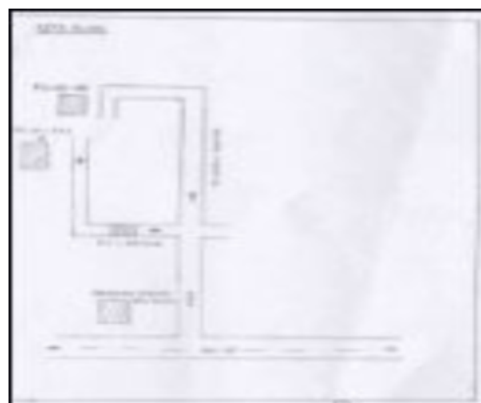

নিৰ্বাচক পঞ্জীয়ন বিষয়াৰ স্বাক্ষৰ

Nazri Naksha

Google Map View

Polling Station Building Front View

ভোটগ্ৰহন কেন্দ্ৰৰ সন্মুখৰ দৃশ্য

Cad View

Key MAP View

1 নাম : কৃষ্ণ ডেকা পিতাৰ নাম: দাধি ডেকা ঘৰ নং : ১খ বয়স : 52 লিঙ্গ : পুৰুষ	HPS1774590 ফটো উপলব্ধ	2 নাম : জয়া ডেকা স্বামীৰ নাম: খৰ্গেন ডেকা ঘৰ নং : ১ক বয়স : 39 লিঙ্গ : মহিলা	HPS1774589 ফটো উপলব্ধ	3 নাম : চন্দিকা ডেকা স্বামীৰ নাম: কৃষ্ণ ডেকা ঘৰ নং : ১খ বয়স : 39 লিঙ্গ : মহিলা	HPS1774603 ফটো উপলব্ধ
4 নাম : হৰেশ্বৰ ডেকা পিতাৰ নাম: দেহজুৰ ডেকা ঘৰ নং : ২ বয়স : 64 লিঙ্গ : পুৰুষ	HPS1774636 ফটো উপলব্ধ	5 নাম : কৰুনা ডেকা পিতাৰ নাম: জোনকু ডেকা ঘৰ নং : ২ বয়স : 54 লিঙ্গ : পুৰুষ	HPS0288795 ফটো উপলব্ধ	6 নাম : জিনু ডেকা স্বামীৰ নাম: কৰুনা ডেকা ঘৰ নং : ২ বয়স : 49 লিঙ্গ : মহিলা	HPS0289223 ফটো উপলব্ধ
7 নাম : কলি ডেকা স্বামীৰ নাম: হৰেশ্বৰ ডেকা ঘৰ নং : ২ বয়স : 49 লিঙ্গ : মহিলা	HPS1774647 ফটো উপলব্ধ	8 নাম : ভদ্র বৰা পিতাৰ নাম: চিকন বৰা ঘৰ নং : ২ বয়স : 43 লিঙ্গ : পুৰুষ	HPS0212399 ফটো উপলব্ধ	9 নাম : ভনিতা ডেকা স্বামীৰ নাম: ভদ্র বৰা ঘৰ নং : ২ বয়স : 32 লিঙ্গ : মহিলা	HPS0060368 ফটো উপলব্ধ
10 নাম : দিগন্ত ডেকা পিতাৰ নাম: হৰেশ্বৰ ডেকা ঘৰ নং : ২ বয়স : 30 লিঙ্গ : পুৰুষ	HPS1782667 ফটো উপলব্ধ	11 নাম : হৰিপ্ৰিয়া ডেকা স্বামীৰ নাম: দিগন্ত ডেকা ঘৰ নং : 02 বয়স : 26 লিঙ্গ : মহিলা	HPS0481614 ফটো উপলব্ধ	12 নাম : কুশল চন্দ্ৰ ডেকা পিতাৰ নাম: জানিৰাম ডেকা ঘৰ নং : 3 বয়স : 47 লিঙ্গ : পুৰুষ	HPS0089896 ফটো উপলব্ধ
13 নাম : হিৰেন ডেকা পিতাৰ নাম: ডিম্বেশ্বৰ ডেকা ঘৰ নং : 4 বয়স : 31 লিঙ্গ : পুৰুষ	HPS0108779 ফটো উপলব্ধ	14 নাম : বতেহী ডেকা স্বামীৰ নাম: সোনাৰাম ডেকা ঘৰ নং : ৭ বয়স : 74 লিঙ্গ : মহিলা	HPS1774658 ফটো উপলব্ধ	15 নাম : ভদ্র ডেকা পিতাৰ নাম: সোনাৰাম ডেকা ঘৰ নং : ৭ বয়স : 47 লিঙ্গ : পুৰুষ	HPS1774669 ফটো উপলব্ধ
16 নাম : শিব ডেকা পিতাৰ নাম: সোনাৰাম ডেকা ঘৰ নং : ৭ বয়স : 37 লিঙ্গ : পুৰুষ	HPS1774670 ফটো উপলব্ধ	17 নাম : ভনিতা ডেকা স্বামীৰ নাম: ভদ্র কান্ত ডেকা ঘৰ নং : ৭ বয়স : 35 লিঙ্গ : মহিলা	HPS1783251 ফটো উপলব্ধ	18 নাম : মনোৰঞ্জন ডেকা পিতাৰ নাম: ডিম্বেশ্বৰ ডেকা ঘৰ নং : 7 বয়স : 31 লিঙ্গ : পুৰুষ	HPS0141879 ফটো উপলব্ধ
19 নাম : ধনদা ডেকা স্বামীৰ নাম: শিৱ ডেকা ঘৰ নং : ০৭ বয়স : 25 লিঙ্গ : মহিলা	HPS0469494 ফটো উপলব্ধ	20 নাম : তনুৰাম ডেকা পিতাৰ নাম: ৰতন ডেকা ঘৰ নং : ৮ বয়স : 71 লিঙ্গ : পুৰুষ	HPS1774681 ফটো উপলব্ধ	21 নাম : ভবেশ্বৰী ডেকা স্বামীৰ নাম: তনুৰাম ডেকা ঘৰ নং : ৮ বয়স : 56 লিঙ্গ : মহিলা	HPS1774692 ফটো উপলব্ধ
22 নাম : দুধ ডেকা পিতাৰ নাম: তনুৰাম ডেকা ঘৰ নং : ৮ বয়স : 39 লিঙ্গ : পুৰুষ	HPS1774705 ফটো উপলব্ধ	23 নাম : নয়ন মনি ডেকা স্বামীৰ নাম: দুধ ৰাম ডেকা ঘৰ নং : ৮ বয়স : 31 লিঙ্গ : মহিলা	HPS1783182 ফটো উপলব্ধ	24 নাম : দিব্যজ্যোতি ডেকা পিতাৰ নাম: তনু ৰাম ডেকা ঘৰ নং : ৮ বয়স : 30 লিঙ্গ : পুৰুষ	HPS1783342 ফটো উপলব্ধ
25 নাম : ভাৰতী ডেকা স্বামীৰ নাম: পুষ্পৰাম ডেকা ঘৰ নং : ৯ বয়স : 69 লিঙ্গ : মহিলা	HPS1774727 ফটো উপলব্ধ	26 নাম : পদম ডেকা পিতাৰ নাম: পুষ্পৰাম ডেকা ঘৰ নং : ৯ বয়স : 34 লিঙ্গ : পুৰুষ	HPS1782929 ফটো উপলব্ধ	27 নাম : হিমাংশু মেধি পিতাৰ নাম: পুষ্প মেধি ঘৰ নং : 9 বয়স : 21 লিঙ্গ : পুৰুষ	HPS2063691 ফটো উপলব্ধ
28 নাম : ভদ্রেশ্বৰ ডেকা পিতাৰ নাম: কোমল ডেকা ঘৰ নং : ১০ বয়স : 71 লিঙ্গ : পুৰুষ	HPS1774750 ফটো উপলব্ধ	29 নাম : নিলীমা ডেকা স্বামীৰ নাম: ভদ্রেশ্বৰ ডেকা ঘৰ নং : ১০ বয়স : 61 লিঙ্গ : মহিলা	HPS1774761 ফটো উপলব্ধ	30 নাম : পুলক ডেকা পিতাৰ নাম: ভদ্রেশ্বৰ ডেকা ঘৰ নং : ১০ বয়স : 37 লিঙ্গ : পুৰুষ	HPS1774783 ফটো উপলব্ধ