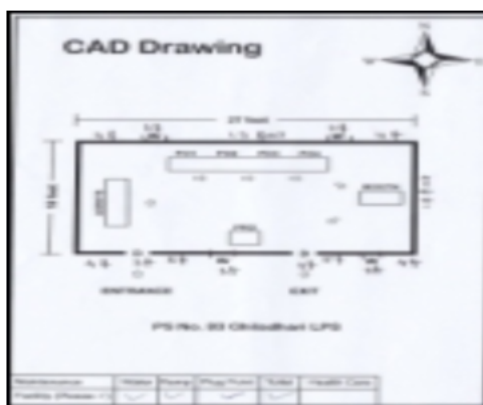

নিৰ্বাচক পঞ্জীয়ন বিষয়াৰ স্বাক্ষৰ

Nazri Naksha

Google Map View

Polling Station Building Front View

ভোটগ্ৰহন কেন্দ্ৰৰ সন্মুখৰ দৃশ্য

Cad View

Key MAP View

1 নাম : কুশল চন্দ্ৰ ডেকা পিতাৰ নাম: দিনেশ্বৰ ডেকা ঘৰ নং : ৯ বয়স : 37 লিঙ্গ : পুৰুষ	HPS1784561 ফটো উপলব্ধ	2 নাম : পল্লবী ডেকা স্বামীৰ নাম: কুশল চন্দ্ৰ ডেকা ঘৰ নং : ৯ বয়স : 29 লিঙ্গ : মহিলা	HPS0284752 ফটো উপলব্ধ	3 নাম : ধৰিত্ৰী ডেকা পিতাৰ নাম: টংকেশ্বৰ ডেকা ঘৰ নং : 14 বয়স : 29 লিঙ্গ : মহিলা	SHW0098475 ফটো উপলব্ধ
4 নাম : টুনটুন ডেকা স্বামীৰ নাম: নৃপেণ ডেকা ঘৰ নং : 21 বয়স : 23 লিঙ্গ : মহিলা	HPS0580233 ফটো উপলব্ধ	S 5 নাম : দময়ন্তী ডেকা স্বামীৰ নাম: দিলীপ ডেকা ঘৰ নং : 109 বয়স : 32 লিঙ্গ : মহিলা	HPS0480160 ফটো উপলব্ধ	S 6 নাম : প্ৰতিভা নাথ স্বামীৰ নাম: বৰিন্দ্ৰ নাথ ঘৰ নং : 124 বয়স : 35 লিঙ্গ : মহিলা	HPS0383943 ফটো উপলব্ধ
7 নাম : বিনিতা বৰা ডেকা স্বামীৰ নাম: মনোজ ডেকা ঘৰ নং : 127 বয়স : 26 লিঙ্গ : মহিলা	HPS0415471 ফটো উপলব্ধ	S 8 নাম : মহ চোহাইৰ আশুতাৰ পিতাৰ নাম: হাফিজ আলী ঘৰ নং : 131 বয়স : 23 লিঙ্গ : পুৰুষ	SHW0071738 ফটো উপলব্ধ	9 নাম : কাব্যাত্মী ডেকা পিতাৰ নাম: গহীন ডেকা ঘৰ নং : 134 বয়স : 25 লিঙ্গ : মহিলা	HPS0493882 ফটো উপলব্ধ
10 নাম : গীতাজুলী ডেকা পিতাৰ নাম: গিৰিধৰ ঘৰ নং : 146 বয়স : 21 লিঙ্গ : মহিলা	SHW0048264 ফটো উপলব্ধ	11 নাম : যতীন্দ্ৰ ডেকা পিতাৰ নাম: গুৰুলু ডেকা ঘৰ নং : ১৫৮ বয়স : 80 লিঙ্গ : পুৰুষ	HPS1784572 ফটো উপলব্ধ	12 নাম : সিতেশ্বৰী ডেকা স্বামীৰ নাম: যতীন্দ্ৰ ডেকা ঘৰ নং : ১৫৮ বয়স : 63 লিঙ্গ : মহিলা	HPS1784583 ফটো উপলব্ধ
13 নাম : প্ৰভাত ডেকা পিতাৰ নাম: নন্দি ডেকা ঘৰ নং : ১৫৮ বয়স : 50 লিঙ্গ : পুৰুষ	HPS1784629 ফটো উপলব্ধ	14 নাম : দিলীপ ডেকা পিতাৰ নাম: যতীন্দ্ৰ ডেকা ঘৰ নং : ১৫৮ বয়স : 41 লিঙ্গ : পুৰুষ	HPS1784594 ফটো উপলব্ধ	15 নাম : কুশেশ্বৰ ডেকা পিতাৰ নাম: যতীন্দ্ৰ ডেকা ঘৰ নং : ১৫৮ বয়স : 41 লিঙ্গ : পুৰুষ	HPS1784607 ফটো উপলব্ধ
16 নাম : শিবানী কলিতা স্বামীৰ নাম: দিলীপ ডেকা ঘৰ নং : 158 বয়স : 32 লিঙ্গ : মহিলা	HPS0041277 ফটো উপলব্ধ	S 17 নাম : জলী ডেকা পিতাৰ নাম: যতীন্দ্ৰ ডেকা ঘৰ নং : 158 বয়স : 29 লিঙ্গ : মহিলা	HPS0041376 ফটো উপলব্ধ	E 18 নাম : দেবত্ৰী ডেকা স্বামীৰ নাম: কুশেশ্বৰ ডেকা ঘৰ নং : 158 বয়স : 29 লিঙ্গ : মহিলা	HPS0041418 ফটো উপলব্ধ
19 নাম : হেম চন্দ্ৰ ডেকা পিতাৰ নাম: জগত ডেকা ঘৰ নং : ১৫৯ বয়স : 60 লিঙ্গ : পুৰুষ	HPS1784630 ফটো উপলব্ধ	20 নাম : চিত্ৰবালা ডেকা স্বামীৰ নাম: হেম চন্দ্ৰ ডেকা ঘৰ নং : ১৫৯ বয়স : 55 লিঙ্গ : মহিলা	HPS1784641 ফটো উপলব্ধ	21 নাম : শিশিৰ কুমাৰ ডেকা পিতাৰ নাম: হেমচন্দ্ৰ ডেকা ঘৰ নং : 159 বয়স : 35 লিঙ্গ : পুৰুষ	HPS0503474 ফটো উপলব্ধ
22 নাম : শিশিৰ কুমাৰ ডেকা পিতাৰ নাম: হেমচন্দ্ৰ ডেকা ঘৰ নং : ১৫৯ বয়স : 34 লিঙ্গ : পুৰুষ	HPS1784652 ফটো উপলব্ধ	23 নাম : ফুলেন ডেকা পিতাৰ নাম: হেম চন্দ্ৰ ডেকা ঘৰ নং : ১৫৯ বয়স : 30 লিঙ্গ : মহিলা	HPS1793437 ফটো উপলব্ধ	24 নাম : হেমলতা ডেকা স্বামীৰ নাম: গোলাপ ডেকা ঘৰ নং : ১৫৯ক বয়স : 28 লিঙ্গ : মহিলা	HPS0249011 ফটো উপলব্ধ
25 নাম : দীনেশ্বৰ ডেকা পিতাৰ নাম: জগত ডেকা ঘৰ নং : ১৫৯ক বয়স : 72 লিঙ্গ : পুৰুষ	HPS1784663 ফটো উপলব্ধ	26 নাম : গুণেশ্বৰী ডেকা স্বামীৰ নাম: দীনেশ্বৰ ডেকা ঘৰ নং : ১৫৯ক বয়স : 65 লিঙ্গ : মহিলা	HPS1784674 ফটো উপলব্ধ	27 নাম : গোলাপু ডেকা পিতাৰ নাম: দীনেশ্বৰ ডেকা ঘৰ নং : ১৫৯ক বয়স : 40 লিঙ্গ : পুৰুষ	HPS1784685 ফটো উপলব্ধ
28 নাম : অংকুমনি ডেকা পিতাৰ নাম: দীনেশ্বৰ ডেকা ঘৰ নং : ১৫৯ক বয়স : 30 লিঙ্গ : পুৰুষ	HPS1793255 ফটো উপলব্ধ	29 নাম : জয়ৰাম ডেকা পিতাৰ নাম: দণ্ডীৰাম ডেকা ঘৰ নং : ১৬০ বয়স : 55 লিঙ্গ : পুৰুষ	HPS1784696 ফটো উপলব্ধ	30 নাম : লক্ষ্মনা ডেকা স্বামীৰ নাম: জয়ৰাম ডেকা ঘৰ নং : ১৬০ বয়স : 47 লিঙ্গ : মহিলা	HPS1784709 ফটো উপলব্ধ