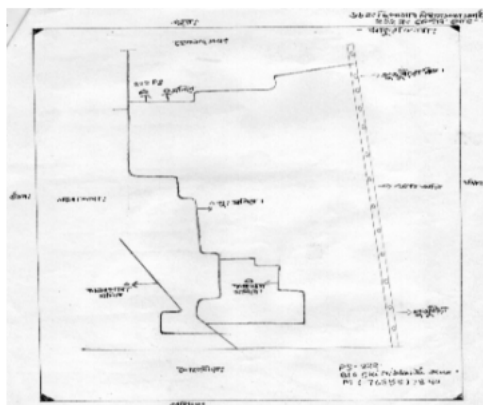

Nazri Naksha