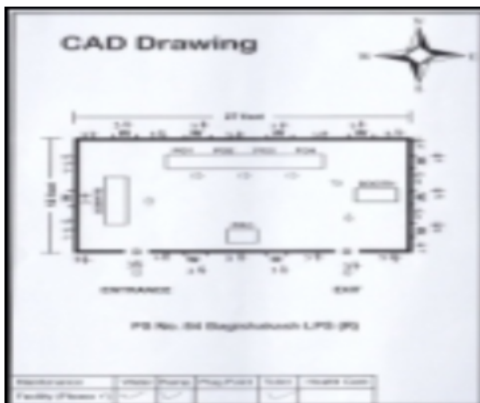

নিৰ্বাচক পঞ্জীয়ন বিষয়াৰ স্বাক্ষৰ

Nazri Naksha

Google Map View

Polling Station Building Front View

ভোটগ্ৰহন কেন্দ্ৰৰ সন্মুখৰ দৃশ্য

Cad View

Key MAP View

1 নাম : ভদ্রেশ্বৰী দেবী পিতাৰ নাম: প্ৰফুল্ল চন্দ্ৰ শৰ্মা ঘৰ নং : 1 বয়স : 72 লিঙ্গ : পুৰুষ	HPS1974590 ফটো উপলব্ধ	E 2 নাম : ত্ৰৈলোক্য শৰ্মা পিতাৰ নাম: প্ৰফুল্ল চন্দ্ৰ শৰ্মা ঘৰ নং : 1 বয়স : 56 লিঙ্গ : পুৰুষ	HPS1974567 ফটো উপলব্ধ	E 3 নাম : কুশল শৰ্মা পিতাৰ নাম: প্ৰফুল্ল চন্দ্ৰ শৰ্মা ঘৰ নং : 1 বয়স : 50 লিঙ্গ : পুৰুষ	HPS1974589 ফটো উপলব্ধ
4 নাম : মিনতি দেবী স্বামীৰ নাম: ত্ৰৈলোক্য শৰ্মা ঘৰ নং : 1 বয়স : 46 লিঙ্গ : মহিলা	HPS1974578 ফটো উপলব্ধ	5 নাম : ৰিংকু দেবী স্বামীৰ নাম: কুশল শৰ্মা ঘৰ নং : 01 বয়স : 45 লিঙ্গ : মহিলা	SHW0123836 ফটো উপলব্ধ	6 নাম : নন্দিতা শৰ্মা পিতাৰ নাম: ত্ৰৈলোক্য শৰ্মা ঘৰ নং : 1 বয়স : 23 লিঙ্গ : মহিলা	HPS0501171 ফটো উপলব্ধ
7 নাম : চিত্ৰৰঞ্জন শৰ্মা পিতাৰ নাম: কাৰ্ত্তি শৰ্মা ঘৰ নং : 2 বয়স : 70 লিঙ্গ : পুৰুষ	HPS1974603 ফটো উপলব্ধ	8 নাম : প্ৰেমনাৰায়ণ শৰ্মা পিতাৰ নাম: কাৰ্ত্তি চন্দ্ৰ শৰ্মা ঘৰ নং : 2 বয়স : 65 লিঙ্গ : পুৰুষ	HPS1974636 ফটো উপলব্ধ	9 নাম : ৰেৱতী শৰ্মা স্বামীৰ নাম: চিত্ত শৰ্মা ঘৰ নং : 2 বয়স : 57 লিঙ্গ : মহিলা	HPS1974614 ফটো উপলব্ধ
10 নাম : মৃদুলা গোস্বামী স্বামীৰ নাম: পবিত্ৰ শৰ্মা ঘৰ নং : 2 বয়স : 55 লিঙ্গ : মহিলা	HPS1974658 ফটো উপলব্ধ	11 নাম : ৰেখা শৰ্মা পিতাৰ নাম: চিত্ৰৰঞ্জন শৰ্মা ঘৰ নং : 2 বয়স : 35 লিঙ্গ : মহিলা	HPS1974669 ফটো উপলব্ধ	12 নাম : ঋষিকেশ শৰ্মা পিতাৰ নাম: চিত্ৰৰঞ্জন শৰ্মা ঘৰ নং : 2 বয়স : 31 লিঙ্গ : পুৰুষ	HPS1985213 ফটো উপলব্ধ
13 নাম : প্লাৱন শৰ্মা মাতৃৰ নাম: মৃদুলা শৰ্মা ঘৰ নং : 02 বয়স : 28 লিঙ্গ : পুৰুষ	HPS0165399 ফটো উপলব্ধ	S 14 নাম : গগনা ডেকা স্বামীৰ নাম: নন্দেশ্বৰ ডেকা ঘৰ নং : 2 বয়স : 28 লিঙ্গ : মহিলা	HPS0060616 ফটো উপলব্ধ	15 নাম : বিমলা দেবী স্বামীৰ নাম: হৰেন্দ্ৰ শৰ্মা ঘৰ নং : 3 বয়স : 70 লিঙ্গ : মহিলা	HPS1974670 ফটো উপলব্ধ
16 নাম : লক্ষ্য শৰ্মা পিতাৰ নাম: হৰেন্দ্ৰ শৰ্মা ঘৰ নং : 3 বয়স : 48 লিঙ্গ : পুৰুষ	HPS1974681 ফটো উপলব্ধ	17 নাম : জন্নিৰাম ডেকা পিতাৰ নাম: ৰজত ডেকা ঘৰ নং : 8 বয়স : 63 লিঙ্গ : পুৰুষ	HPS1974727 ফটো উপলব্ধ	18 নাম : দুৰ্গাৰাম ডেকা পিতাৰ নাম: ৰজত ডেকা ঘৰ নং : 8 বয়স : 58 লিঙ্গ : পুৰুষ	HPS1974749 ফটো উপলব্ধ
19 নাম : চন্দ্ৰপ্ৰভা ডেকা স্বামীৰ নাম: জন্নিৰাম ডেকা ঘৰ নং : 8 বয়স : 52 লিঙ্গ : মহিলা	HPS1974738 ফটো উপলব্ধ	20 নাম : হেমলতা ডেকা স্বামীৰ নাম: দুৰ্গাৰাম ডেকা ঘৰ নং : 8 বয়স : 50 লিঙ্গ : মহিলা	HPS1974750 ফটো উপলব্ধ	S 21 নাম : অমলী ডেকা পিতাৰ নাম: ৰজত ডেকা ঘৰ নং : 8 বয়স : 50 লিঙ্গ : মহিলা	HPS1974761 ফটো উপলব্ধ
R 22 নাম : দুলমণি দাস স্বামীৰ নাম: বাবুল ডেকা ঘৰ নং : 4 বয়স : 43 লিঙ্গ : মহিলা	HPS0525097 ফটো উপলব্ধ	23 নাম : দুলমণি দাস স্বামীৰ নাম: বাবুল ডেকা ঘৰ নং : 04 বয়স : 43 লিঙ্গ : মহিলা	HPS0562231 ফটো উপলব্ধ	24 নাম : ভাৰ্গব ডেকা পিতাৰ নাম: দুৰ্গা ডেকা ঘৰ নং : 8 বয়স : 26 লিঙ্গ : পুৰুষ	HPS0244137 ফটো উপলব্ধ
25 নাম : কনিকা ডেকা স্বামীৰ নাম: আহিলা ডেকা ঘৰ নং : 5 বয়স : 80 লিঙ্গ : মহিলা	HPS1974794 ফটো উপলব্ধ	26 নাম : ভবেন্দ্ৰ ডেকা পিতাৰ নাম: আহিলা ডেকা ঘৰ নং : 5 বয়স : 46 লিঙ্গ : পুৰুষ	HPS1974807 ফটো উপলব্ধ	27 নাম : ডিম্বেশ্বৰী ডেকা পিতাৰ নাম: আহিলা ডেকা ঘৰ নং : 5 বয়স : 45 লিঙ্গ : মহিলা	HPS1974818 ফটো উপলব্ধ
28 নাম : গীতামনি ডেকা স্বামীৰ নাম: ভবেন্দ্ৰ ডেকা ঘৰ নং : 5 বয়স : 41 লিঙ্গ : মহিলা	SHW0066076 ফটো উপলব্ধ	29 নাম : মুকুল শৰ্মা পিতাৰ নাম: দিবাকৰ শৰ্মা ঘৰ নং : 8 বয়স : 58 লিঙ্গ : পুৰুষ	HPS1974863 ফটো উপলব্ধ	30 নাম : পৰিষ্কাৰী শৰ্মা পিতাৰ নাম: দিবাকৰ শৰ্মা ঘৰ নং : 8 বয়স : 55 লিঙ্গ : পুৰুষ	HPS1974885 ফটো উপলব্ধ