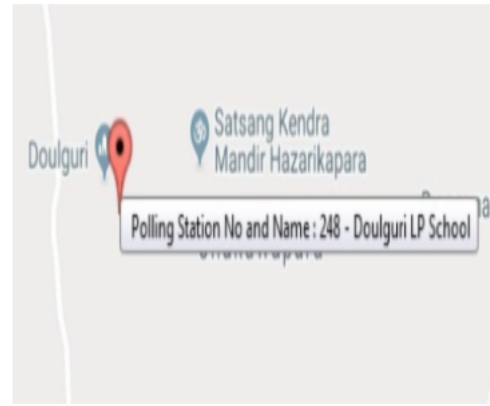

Google Map View