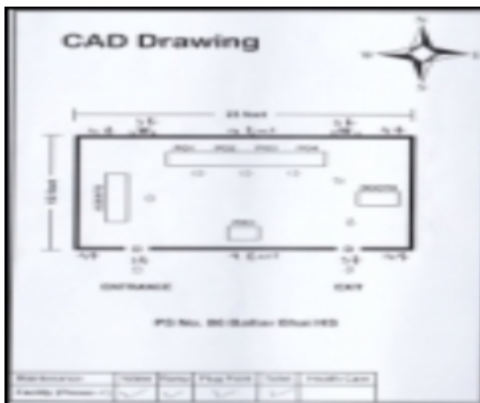

নিৰ্বাচক পঞ্জীয়ন বিষয়াৰ স্বাক্ষৰ

Nazri Naksha

Google Map View

Polling Station Building Front View

ভোটগ্রহন কেন্দ্ৰৰ সন্মুখৰ দৃশ্য

Cad View

Key MAP View

1 নাম : বুবল ডেকা পিতাৰ নাম: ধূৰগেশ্বৰ ডেকা ঘৰ নং : 35 বয়স : 25 লিঙ্গ : পুৰুষ	HPS0562942 ফটো উপলব্ধ	2 নাম : তুষা ডেকা স্বামীৰ নাম: বুবল ডেকা ঘৰ নং : 35 বয়স : 21 লিঙ্গ : মহিলা	SHW0056143 ফটো উপলব্ধ	S 3 নাম : বীনা বড়া স্বামীৰ নাম: ধূৰজোতি বড়া ঘৰ নং : 69 বয়স : 25 লিঙ্গ : মহিলা	HPS0444786 ফটো উপলব্ধ
4 নাম : মিনাকী বৰা স্বামীৰ নাম: পৰেশ বৰা ঘৰ নং : 95 বয়স : 35 লিঙ্গ : মহিলা	HPS0444992 ফটো উপলব্ধ	S 5 নাম : জংকি কলিতা পিতাৰ নাম: পংকজ কলিতা ঘৰ নং : 8 বয়স : 25 লিঙ্গ : মহিলা	HPS0445106 ফটো উপলব্ধ	6 নাম : ভাষাবতী কলিতা পিতাৰ নাম: তপন কলিতা ঘৰ নং : 101 বয়স : 22 লিঙ্গ : মহিলা	SHW0009316 ফটো উপলব্ধ
7 নাম : অনিমা কলিতা স্বামীৰ নাম: দীপক কলিতা ঘৰ নং : 111 বয়স : 28 লিঙ্গ : মহিলা	HPS0494328 ফটো উপলব্ধ	8 নাম : কিশোৰ হাজৰিকা পিতাৰ নাম: লক্ষ্য হাজৰিকা ঘৰ নং : 119 বয়স : 23 লিঙ্গ : পুৰুষ	SHW0135152 ফটো উপলব্ধ	S 9 নাম : বৰ্ণালী হাজৰিকা স্বামীৰ নাম: কেশৱ কলিতা ঘৰ নং : 121 বয়স : 26 লিঙ্গ : মহিলা	HPS0213959 ফটো উপলব্ধ
10 নাম : বোধেশ্বৰ ডেকা পিতাৰ নাম: পূৰ্ণ ডেকা ঘৰ নং : 100 বয়স : 70 লিঙ্গ : পুৰুষ	HPS1979982 ফটো উপলব্ধ	11 নাম : ৰাধিকা ডেকা স্বামীৰ নাম: বোধেশ্বৰ ডেকা ঘৰ নং : 100 বয়স : 62 লিঙ্গ : মহিলা	HPS1979993 ফটো উপলব্ধ	12 নাম : ধীৰেন্দ্ৰ ডেকা পিতাৰ নাম: বোধেশ্বৰ ডেকা ঘৰ নং : 100 বয়স : 38 লিঙ্গ : পুৰুষ	HPS1980003 ফটো উপলব্ধ
13 নাম : উতপল ডেকা পিতাৰ নাম: বোধেশ্বৰ ডেকা ঘৰ নং : 100 বয়স : 34 লিঙ্গ : পুৰুষ	HPS1980014 ফটো উপলব্ধ	14 নাম : মেঘালী হাজৰিকা স্বামীৰ নাম: উতপল ডেকা ঘৰ নং : 133 বয়স : 27 লিঙ্গ : মহিলা	HPS0354498 ফটো উপলব্ধ	15 নাম : মোহেশ্বৰ ডেকা পিতাৰ নাম: মিনাৰাম ডেকা ঘৰ নং : 108 বয়স : 78 লিঙ্গ : পুৰুষ	HPS1980025 ফটো উপলব্ধ
16 নাম : হৰেশ্বৰী ডেকা স্বামীৰ নাম: মোহেশ্বৰ ডেকা ঘৰ নং : 108 বয়স : 72 লিঙ্গ : মহিলা	HPS1980036 ফটো উপলব্ধ	S 17 নাম : চিত্ৰা ডেকা স্বামীৰ নাম: তিলক ডেকা ঘৰ নং : 108 বয়স : 60 লিঙ্গ : মহিলা	HPS1980069 ফটো উপলব্ধ	18 নাম : সুনীল ডেকা পিতাৰ নাম: মোহেশ্বৰ ডেকা ঘৰ নং : 108 বয়স : 51 লিঙ্গ : পুৰুষ	HPS1980081 ফটো উপলব্ধ
19 নাম : দুল মনি ডেকা স্বামীৰ নাম: সুনীল ডেকা ঘৰ নং : 134 বয়স : 35 লিঙ্গ : মহিলা	HPS0543488 ফটো উপলব্ধ	20 নাম : দুৰ্গেশ্বৰ ডেকা পিতাৰ নাম: ঘণ্টীৰ ডেকা ঘৰ নং : 105 বয়স : 72 লিঙ্গ : পুৰুষ	HPS1980105 ফটো উপলব্ধ	21 নাম : শশীবালা ডেকা স্বামীৰ নাম: দুৰ্গেশ্বৰ ডেকা ঘৰ নং : 105 বয়স : 65 লিঙ্গ : মহিলা	HPS1980116 ফটো উপলব্ধ
22 নাম : সৰলা ডেকা স্বামীৰ নাম: দুৰ্গেশ্বৰ ডেকা ঘৰ নং : 105 বয়স : 60 লিঙ্গ : মহিলা	HPS1980127 ফটো উপলব্ধ	23 নাম : মুগেন ডেকা পিতাৰ নাম: দুৰ্গেশ্বৰ ডেকা ঘৰ নং : 105 বয়স : 26 লিঙ্গ : পুৰুষ	HPS0353383 ফটো উপলব্ধ	24 নাম : বন্দিতা বনিয়া ডেকা স্বামীৰ নাম: মুগেন ডেকা ঘৰ নং : 135 বয়স : 24 লিঙ্গ : মহিলা	SHW0045013 ফটো উপলব্ধ
25 নাম : দেবজনী ডেকা স্বামীৰ নাম: ললিত ডেকা ঘৰ নং : 106 বয়স : 70 লিঙ্গ : মহিলা	HPS1980149 ফটো উপলব্ধ	26 নাম : বিনন্দ ডেকা পিতাৰ নাম: নব ডেকা ঘৰ নং : 136 বয়স : 22 লিঙ্গ : পুৰুষ	SHW0039040 ফটো উপলব্ধ	27 নাম : নব ডেকা পিতাৰ নাম: ললিত ডেকা ঘৰ নং : 106 বয়স : 50 লিঙ্গ : পুৰুষ	HPS1980172 ফটো উপলব্ধ
28 নাম : দিলীপ ডেকা পিতাৰ নাম: ললিত ডেকা ঘৰ নং : 106 বয়স : 48 লিঙ্গ : পুৰুষ	HPS1980161 ফটো উপলব্ধ	29 নাম : হৰিত্ৰা ডেকা স্বামীৰ নাম: নব ডেকা ঘৰ নং : 106 বয়স : 45 লিঙ্গ : মহিলা	HPS1980183 ফটো উপলব্ধ	30 নাম : শৰৎ ডেকা পিতাৰ নাম: সন্তো ডেকা ঘৰ নং : 137 বয়স : 66 লিঙ্গ : পুৰুষ	HPS0517771 ফটো উপলব্ধ