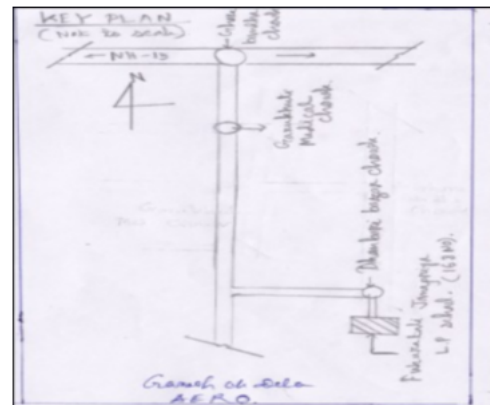

নিৰ্বাচক পঞ্জীয়ন বিষয়াৰ স্বাক্ষৰ

Nazri Naksha

Google Map View

Polling Station Building Front View

ভোটগ্ৰহন কেন্দ্ৰৰ সন্মুখৰ দৃশ্য

Cad View

Key MAP View

1 নাম : সুৰেন্দ্ৰ নাথ পিতাৰ নাম: যোগেশ্বৰ নাথ ঘৰ নং : 2 বয়স : 59 লিঙ্গ : পুৰুষ	HPS1364563 ফটো উপলব্ধ	2 নাম : ফুলেন চন্দ্ৰ নাথ পিতাৰ নাম: যোগেশ্বৰ নাথ ঘৰ নং : 2 বয়স : 54 লিঙ্গ : পুৰুষ	HPS1364585 ফটো উপলব্ধ	3 নাম : অজেন নাথ পিতাৰ নাম: যোগেশ্বৰ নাথ ঘৰ নং : 2 বয়স : 49 লিঙ্গ : পুৰুষ	HPS1364609 ফটো উপলব্ধ
4 নাম : অৰ্চনা নাথ স্বামীৰ নাম: সুৰেন্দ্ৰ নাথ ঘৰ নং : 2 বয়স : 49 লিঙ্গ : মহিলা	HPS1364574 ফটো উপলব্ধ	5 নাম : পঞ্চমী দেবী স্বামীৰ নাম: ফুলেন নাথ ঘৰ নং : 2 বয়স : 44 লিঙ্গ : মহিলা	HPS1364596 ফটো উপলব্ধ	S 6 নাম : মনীষা দেবী পিতাৰ নাম: সুৰেন্দ্ৰ নাথ ঘৰ নং : 2 বয়স : 31 লিঙ্গ : মহিলা	HPS1364632 ফটো উপলব্ধ
#2 7 নাম : অনুপম নাথ পিতাৰ নাম: বাপুৰাম নাথ ঘৰ নং : 2 বয়স : 30 লিঙ্গ : পুৰুষ	HPS1372754 ফটো উপলব্ধ	#2 8 নাম : লিপিকা দেবী স্বামীৰ নাম: অনুপম নাথ ঘৰ নং : 02 বয়স : 26 লিঙ্গ : মহিলা	HPS2057222 ফটো উপলব্ধ	9 নাম : পল্লবী দেবী পিতাৰ নাম: সুৰেন্দ্ৰ নাথ ঘৰ নং : 2 বয়স : 25 লিঙ্গ : মহিলা	HPS0444653 ফটো উপলব্ধ
10 নাম : ভুবনেশ্বৰী দেবী স্বামীৰ নাম: দেবেন্দ্ৰ নাথ ঘৰ নং : 3 বয়স : 74 লিঙ্গ : মহিলা	HPS1364654 ফটো উপলব্ধ	11 নাম : শৰত চন্দ্ৰ নাথ পিতাৰ নাম: দেবেন্দ্ৰ নাথ ঘৰ নং : 3 বয়স : 54 লিঙ্গ : পুৰুষ	HPS1364665 ফটো উপলব্ধ	12 নাম : দিপালী দেবী পিতাৰ নাম: দেবেন্দ্ৰ নাথ ঘৰ নং : 3 বয়স : 47 লিঙ্গ : পুৰুষ	HPS1364676 ফটো উপলব্ধ
13 নাম : চিতানন্দ নাথ পিতাৰ নাম: দেবেন্দ্ৰ নাথ ঘৰ নং : 3 বয়স : 46 লিঙ্গ : পুৰুষ	HPS1364698 ফটো উপলব্ধ	14 নাম : বিপিন নাথ পিতাৰ নাম: দেবেন্দ্ৰ নাথ ঘৰ নং : 3 বয়স : 46 লিঙ্গ : পুৰুষ	HPS1364687 ফটো উপলব্ধ	15 নাম : হেমলতা নাথ স্বামীৰ নাম: বিপিন নাথ ঘৰ নং : 3 বয়স : 39 লিঙ্গ : মহিলা	HPS0556431 ফটো উপলব্ধ
16 নাম : মনিমায় পায়েং নাথ স্বামীৰ নাম: চিতানন্দ নাথ ঘৰ নং : 3 বয়স : 38 লিঙ্গ : মহিলা	HPS0491266 ফটো উপলব্ধ	17 নাম : ভানপ্ৰিয়া নাথ স্বামীৰ নাম: শৰত নাথ ঘৰ নং : 3 বয়স : 36 লিঙ্গ : মহিলা	HPS1364723 ফটো উপলব্ধ	18 নাম : বনলতা দেবী স্বামীৰ নাম: মনু কুমাৰ নাথ ঘৰ নং : 3 বয়স : 34 লিঙ্গ : মহিলা	HPS1364712 ফটো উপলব্ধ
19 নাম : খগেন্দ্ৰ নাথ পিতাৰ নাম: চানৌৰাম নাথ ঘৰ নং : 8 বয়স : 74 লিঙ্গ : পুৰুষ	HPS1364745 ফটো উপলব্ধ	20 নাম : ভণ্ডি দেবী স্বামীৰ নাম: খগেন্দ্ৰ নাথ ঘৰ নং : 8 বয়স : 54 লিঙ্গ : মহিলা	HPS1364756 ফটো উপলব্ধ	21 নাম : কুলদীপ নাথ পিতাৰ নাম: খগেন্দ্ৰ নাথ ঘৰ নং : 8 বয়স : 37 লিঙ্গ : পুৰুষ	HPS1364767 ফটো উপলব্ধ
E 22 নাম : নিবেদিতা নাথ স্বামীৰ নাম: কুলদীপ নাথ ঘৰ নং : 8 বয়স : 32 লিঙ্গ : মহিলা	HPS1364734 ফটো উপলব্ধ	23 নাম : হিমাশ্ৰী ডেকা স্বামীৰ নাম: দিগন্ত বৰুৱা ঘৰ নং : 4 বয়স : 25 লিঙ্গ : মহিলা	HPS0374793 ফটো উপলব্ধ	24 নাম : ভানমতি শৰ্মা স্বামীৰ নাম: খগেন্দ্ৰ শৰ্মা ঘৰ নং : 5 বয়স : 67 লিঙ্গ : মহিলা	HPS1364778 ফটো উপলব্ধ
25 নাম : অনন্ত কুমাৰ নাথ পিতাৰ নাম: বুদ্ধিৰাম নাথ ঘৰ নং : 5 বয়স : 32 লিঙ্গ : পুৰুষ	HPS1372710 ফটো উপলব্ধ	26 নাম : অকন দেবী স্বামীৰ নাম: লয়ন নাথ ঘৰ নং : 6 বয়স : 71 লিঙ্গ : মহিলা	HPS1364803 ফটো উপলব্ধ	27 নাম : নব কুমাৰ নাথ পিতাৰ নাম: লয়ন চন্দ্ৰ নাথ ঘৰ নং : 6 বয়স : 47 লিঙ্গ : পুৰুষ	HPS1364825 ফটো উপলব্ধ
28 নাম : তপন চন্দ্ৰ নাথ পিতাৰ নাম: লয়ন নাথ ঘৰ নং : 6 বয়স : 45 লিঙ্গ : পুৰুষ	HPS1364836 ফটো উপলব্ধ	29 নাম : অসমী নাথ স্বামীৰ নাম: নব কুমাৰ নাথ ঘৰ নং : 6 বয়স : 40 লিঙ্গ : মহিলা	HPS1364847 ফটো উপলব্ধ	30 নাম : মিতালী কুমাৰ স্বামীৰ নাম: তপন চন্দ্ৰ নাথ ঘৰ নং : 6 বয়স : 36 লিঙ্গ : মহিলা	HPS2030491 ফটো উপলব্ধ