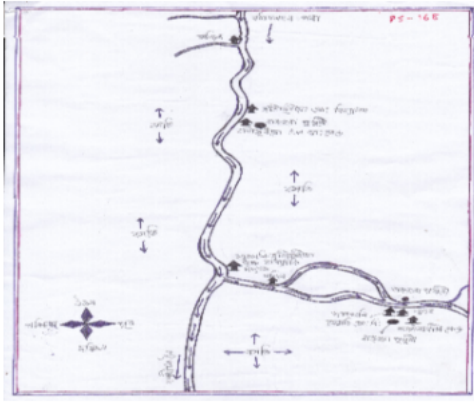

Nazri Naksha