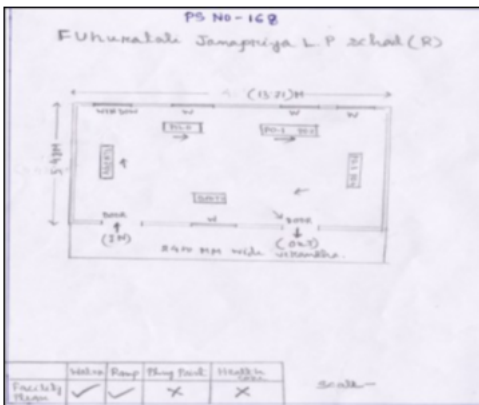

নিৰ্বাচক পঞ্জীয়ন বিষয়াৰ স্বাক্ষৰ

Nazri Naksha

Google Map View

Polling Station Building Front View

ভোটগ্ৰহন কেন্দ্ৰৰ সন্মুখৰ দৃশ্য

Cad View

Key MAP View

1 নাম : সুৰেন্দ্ৰ নাথ পিতাৰ নাম: যোগেশ্বৰ নাথ ঘৰ নং : 2 বয়স : 59 লিঙ্গ : পুৰুষ	HPS1364563 ফটো উপলব্ধ	2 নাম : ফুলেন চন্দ্ৰ নাথ পিতাৰ নাম: যোগেশ্বৰ নাথ ঘৰ নং : 2 বয়স : 54 লিঙ্গ : পুৰুষ	HPS1364585 ফটো উপলব্ধ	3 নাম : অজেন নাথ পিতাৰ নাম: যোগেশ্বৰ নাথ ঘৰ নং : 2 বয়স : 49 লিঙ্গ : পুৰুষ	HPS1364609 ফটো উপলব্ধ
4 নাম : অৰ্চনা নাথ স্বামীৰ নাম: সুৰেন্দ্ৰ নাথ ঘৰ নং : 2 বয়স : 49 লিঙ্গ : মহিলা	HPS1364574 ফটো উপলব্ধ	5 নাম : পঞ্চমী দেবী স্বামীৰ নাম: ফুলেন নাথ ঘৰ নং : 2 বয়স : 44 লিঙ্গ : মহিলা	HPS1364596 ফটো উপলব্ধ	S 6 নাম : মনীষা দেবী পিতাৰ নাম: সুৰেন্দ্ৰ নাথ ঘৰ নং : 2 বয়স : 31 লিঙ্গ : মহিলা	HPS1364632 ফটো উপলব্ধ
#2 7 নাম : অনুপম নাথ পিতাৰ নাম: বাপুৰাম নাথ ঘৰ নং : 2 বয়স : 30 লিঙ্গ : পুৰুষ	HPS1372754 ফটো উপলব্ধ	#2 8 নাম : লিপিকা দেবী স্বামীৰ নাম: অনুপম নাথ ঘৰ নং : 02 বয়স : 26 লিঙ্গ : মহিলা	HPS2057222 ফটো উপলব্ধ	9 নাম : পল্লবী দেবী পিতাৰ নাম: সুৰেন্দ্ৰ নাথ ঘৰ নং : 2 বয়স : 25 লিঙ্গ : মহিলা	HPS0444653 ফটো উপলব্ধ
10 নাম : ভুবনেশ্বৰী দেবী স্বামীৰ নাম: দেবেন্দ্ৰ নাথ ঘৰ নং : 3 বয়স : 74 লিঙ্গ : মহিলা	HPS1364654 ফটো উপলব্ধ	11 নাম : শৰত চন্দ্ৰ নাথ পিতাৰ নাম: দেবেন্দ্ৰ নাথ ঘৰ নং : 3 বয়স : 54 লিঙ্গ : পুৰুষ	HPS1364665 ফটো উপলব্ধ	12 নাম : দিপালী দেবী পিতাৰ নাম: দেবেন্দ্ৰ নাথ ঘৰ নং : 3 বয়স : 47 লিঙ্গ : পুৰুষ	HPS1364676 ফটো উপলব্ধ
13 নাম : চিতানন্দ নাথ পিতাৰ নাম: দেবেন্দ্ৰ নাথ ঘৰ নং : 3 বয়স : 46 লিঙ্গ : পুৰুষ	HPS1364698 ফটো উপলব্ধ	14 নাম : বিপিন নাথ পিতাৰ নাম: দেবেন্দ্ৰ নাথ ঘৰ নং : 3 বয়স : 46 লিঙ্গ : পুৰুষ	HPS1364687 ফটো উপলব্ধ	15 নাম : হেমলতা নাথ স্বামীৰ নাম: বিপিন নাথ ঘৰ নং : 3 বয়স : 39 লিঙ্গ : মহিলা	HPS0556431 ফটো উপলব্ধ
16 নাম : মনিমায় পায়েং নাথ স্বামীৰ নাম: চিতানন্দ নাথ ঘৰ নং : 3 বয়স : 38 লিঙ্গ : মহিলা	HPS0491266 ফটো উপলব্ধ	17 নাম : ভানপ্ৰিয়া নাথ স্বামীৰ নাম: শৰত নাথ ঘৰ নং : 3 বয়স : 36 লিঙ্গ : মহিলা	HPS1364723 ফটো উপলব্ধ	18 নাম : বনলতা দেবী স্বামীৰ নাম: মনু কুমাৰ নাথ ঘৰ নং : 3 বয়স : 34 লিঙ্গ : মহিলা	HPS1364712 ফটো উপলব্ধ
19 নাম : খগেন্দ্ৰ নাথ পিতাৰ নাম: চানৌৰাম নাথ ঘৰ নং : 8 বয়স : 74 লিঙ্গ : পুৰুষ	HPS1364745 ফটো উপলব্ধ	20 নাম : ভণ্ডি দেবী স্বামীৰ নাম: খগেন্দ্ৰ নাথ ঘৰ নং : 8 বয়স : 54 লিঙ্গ : মহিলা	HPS1364756 ফটো উপলব্ধ	21 নাম : কুলদীপ নাথ পিতাৰ নাম: খগেন্দ্ৰ নাথ ঘৰ নং : 8 বয়স : 37 লিঙ্গ : পুৰুষ	HPS1364767 ফটো উপলব্ধ
E 22 নাম : নিবেদিতা নাথ স্বামীৰ নাম: কুলদীপ নাথ ঘৰ নং : 8 বয়স : 32 লিঙ্গ : মহিলা	HPS1364734 ফটো উপলব্ধ	23 নাম : হিমাশ্ৰী ডেকা স্বামীৰ নাম: দিগন্ত বৰুৱা ঘৰ নং : 4 বয়স : 25 লিঙ্গ : মহিলা	HPS0374793 ফটো উপলব্ধ	24 নাম : ভানমতি শৰ্মা স্বামীৰ নাম: খগেন্দ্ৰ শৰ্মা ঘৰ নং : 5 বয়স : 67 লিঙ্গ : মহিলা	HPS1364778 ফটো উপলব্ধ
25 নাম : অনন্ত কুমাৰ নাথ পিতাৰ নাম: বুদ্ধিৰাম নাথ ঘৰ নং : 5 বয়স : 32 লিঙ্গ : পুৰুষ	HPS1372710 ফটো উপলব্ধ	26 নাম : অকন দেবী স্বামীৰ নাম: লয়ন নাথ ঘৰ নং : 6 বয়স : 71 লিঙ্গ : মহিলা	HPS1364803 ফটো উপলব্ধ	27 নাম : নব কুমাৰ নাথ পিতাৰ নাম: লয়ন চন্দ্ৰ নাথ ঘৰ নং : 6 বয়স : 47 লিঙ্গ : পুৰুষ	HPS1364825 ফটো উপলব্ধ
28 নাম : তপন চন্দ্ৰ নাথ পিতাৰ নাম: লয়ন নাথ ঘৰ নং : 6 বয়স : 45 লিঙ্গ : পুৰুষ	HPS1364836 ফটো উপলব্ধ	29 নাম : অসমী নাথ স্বামীৰ নাম: নব কুমাৰ নাথ ঘৰ নং : 6 বয়স : 40 লিঙ্গ : মহিলা	HPS1364847 ফটো উপলব্ধ	30 নাম : মিতালী কুমাৰ স্বামীৰ নাম: তপন চন্দ্ৰ নাথ ঘৰ নং : 6 বয়স : 36 লিঙ্গ : মহিলা	HPS2030491 ফটো উপলব্ধ