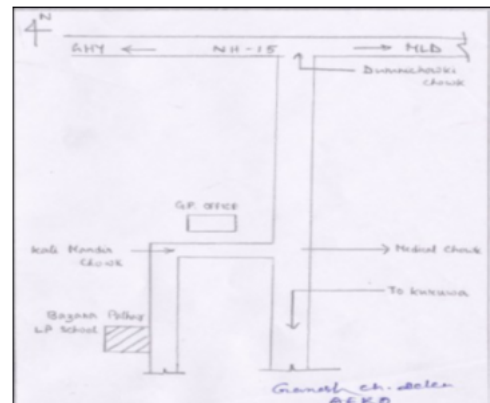

নিৰ্বাচক পঞ্জীয়ন বিষয়াৰ স্বাক্ষৰ

Nazri Naksha

Google Map View

Polling Station Building Front View

ভোটগ্ৰহন কেন্দ্ৰৰ সন্মুখৰ দৃশ্য

Cad View

Key MAP View

1 নাম : বকিবল হক পিতাৰ নাম: ছোৰহাব আলি ঘৰ নং : 001 বয়স : 28 লিঙ্গ : পুৰুষ	SHW0121608 ফটো উপলব্ধ	S 2 নাম : পাৰুল দেৱী স্বামীৰ নাম: অনিল শৰ্মা ঘৰ নং : 07 বয়স : 46 লিঙ্গ : মহিলা	SHW0070904 ফটো উপলব্ধ	3 নাম : মবিদুল ইছলাম পিতাৰ নাম: জিয়াউল ইছলাম ঘৰ নং : 27 বয়স : 42 লিঙ্গ : পুৰুষ	FHG0063958 ফটো উপলব্ধ
4 নাম : ৰচমিনা বেগম স্বামীৰ নাম: মবিদুল ইছলাম ঘৰ নং : 27 বয়স : 28 লিঙ্গ : মহিলা	HPS0554832 ফটো উপলব্ধ	5 নাম : জেমেল হক পিতাৰ নাম: চামিউল হক ঘৰ নং : 35 বয়স : 23 লিঙ্গ : পুৰুষ	SHW0081323 ফটো উপলব্ধ	6 নাম : অনমা বেগম স্বামীৰ নাম: জেমেল হক ঘৰ নং : 35 বয়স : 20 লিঙ্গ : মহিলা	SHW0128801 ফটো উপলব্ধ
7 নাম : অনমা বেগম স্বামীৰ নাম: জেমেল হক ঘৰ নং : 35 বয়স : 19 লিঙ্গ : মহিলা	SHW0107821 ফটো উপলব্ধ	8 নাম : মহিনুৰ আলী পিতাৰ নাম: ফজলুৰ আলী ঘৰ নং : 36 বয়স : 23 লিঙ্গ : পুৰুষ	SHW0081257 ফটো উপলব্ধ	9 নাম : বাবুল আলি পিতাৰ নাম: ৰবেজুল হক ঘৰ নং : 8৬ বয়স : 30 লিঙ্গ : পুৰুষ	HPS0249086 ফটো উপলব্ধ
S 10 নাম : চিন্ময় নাথ পিতাৰ নাম: বাৰেন্দ্ৰ কুমাৰ নাথ ঘৰ নং : 57 বয়স : 24 লিঙ্গ : পুৰুষ	SHW0022491 ফটো উপলব্ধ	11 নাম : চাজিনা বেগম স্বামীৰ নাম: ৰাহিম আলি ঘৰ নং : ৬৮ট বয়স : 39 লিঙ্গ : মহিলা	HPS2031289 ফটো উপলব্ধ	E 12 নাম : চাইফুল্লা আলি পিতাৰ নাম: চৰিফুদ্দিন আহমেদ ঘৰ নং : ১৩৬ বয়স : 67 লিঙ্গ : পুৰুষ	HPS1376869 ফটো উপলব্ধ
E 13 নাম : নাজিৰা বেগম স্বামীৰ নাম: চাইফুল্লা আলি ঘৰ নং : ১৩৬ বয়স : 59 লিঙ্গ : মহিলা	HPS1376870 ফটো উপলব্ধ	14 নাম : আখলাক হুছেইন পিতাৰ নাম: চৰিফুদ্দিন আহমেদ ঘৰ নং : ১৩৬ বয়স : 51 লিঙ্গ : পুৰুষ	HPS1376905 ফটো উপলব্ধ	15 নাম : চালেহা বেগম স্বামীৰ নাম: আখলাক হুছেইন ঘৰ নং : ১৩৬ বয়স : 46 লিঙ্গ : মহিলা	HPS1376916 ফটো উপলব্ধ
16 নাম : মোছাৰফ হুছেইন পিতাৰ নাম: চাইফুল্লা আলি ঘৰ নং : ১৩৬ বয়স : 41 লিঙ্গ : পুৰুষ	HPS1376881 ফটো উপলব্ধ	17 নাম : হামিদৰ ৰহমান পিতাৰ নাম: আখলাক হুছেইন ঘৰ নং : 136 বয়স : 24 লিঙ্গ : পুৰুষ	HPS2059103 ফটো উপলব্ধ	18 নাম : ছকিনা খাতুন স্বামীৰ নাম: ছাইউদ্দিন ঘৰ নং : 178 বয়স : 26 লিঙ্গ : মহিলা	HPS2062750 ফটো উপলব্ধ
19 নাম : ৰেনৱাৰা বেগম স্বামীৰ নাম: ৰাইচাৰ্দ্দিন ঘৰ নং : ১৮২ বয়স : 40 লিঙ্গ : মহিলা	GVT1041867 ফটো উপলব্ধ	20 নাম : চাজিনা বেগম স্বামীৰ নাম: চমচেৰ আলি ঘৰ নং : ২০৪ বয়স : 27 লিঙ্গ : মহিলা	HPS0485938 ফটো উপলব্ধ	21 নাম : চাহ আলম হক পিতাৰ নাম: চমচুল হক ঘৰ নং : ২০৬ বয়স : 36 লিঙ্গ : পুৰুষ	HPS1384561 ফটো উপলব্ধ
22 নাম : চাইদন নেচা স্বামীৰ নাম: চাহ আলম হক ঘৰ নং : ২০৬ বয়স : 31 লিঙ্গ : মহিলা	HPS2031336 ফটো উপলব্ধ	23 নাম : ইনামুল মজিদ পিতাৰ নাম: ফাইজুদ্দিন আহমেদ ঘৰ নং : ২১৯ বয়স : 44 লিঙ্গ : পুৰুষ	HPS0483859 ফটো উপলব্ধ	24 নাম : আৰিফ আলি পিতাৰ নাম: চাদ আলি ঘৰ নং : ২৩০ক বয়স : 42 লিঙ্গ : পুৰুষ	HPS1380229 ফটো উপলব্ধ
25 নাম : চম্পা বেগম স্বামীৰ নাম: আৰিফ আলি ঘৰ নং : ২৩০ক বয়স : 40 লিঙ্গ : মহিলা	HPS1380230 ফটো উপলব্ধ	26 নাম : আখতাৰুল ইছলাম পিতাৰ নাম: আৰিফ আলি ঘৰ নং : 230 বয়স : 22 লিঙ্গ : পুৰুষ	HPS2055606 ফটো উপলব্ধ	27 নাম : মনালিছা বেগম পিতাৰ নাম: দিলুৱাৰ হুছেইন ঘৰ নং : ২৩৩ বয়স : 39 লিঙ্গ : মহিলা	HPS1380343 ফটো উপলব্ধ
28 নাম : আছিয়া খাতুন স্বামীৰ নাম: জয়নুৰ আলী ঘৰ নং : 241 বয়স : 56 লিঙ্গ : মহিলা	SHW0075036 ফটো উপলব্ধ	29 নাম : বাবুল আলি পিতাৰ নাম: চেৰাফত আলি ঘৰ নং : ২৪১ বয়স : 49 লিঙ্গ : পুৰুষ	HPS1384572 ফটো উপলব্ধ	30 নাম : চাহাবুদ্দিন আলি পিতাৰ নাম: চেৰাফত আলি ঘৰ নং : ২৪১ বয়স : 46 লিঙ্গ : পুৰুষ	HPS1384583 ফটো উপলব্ধ