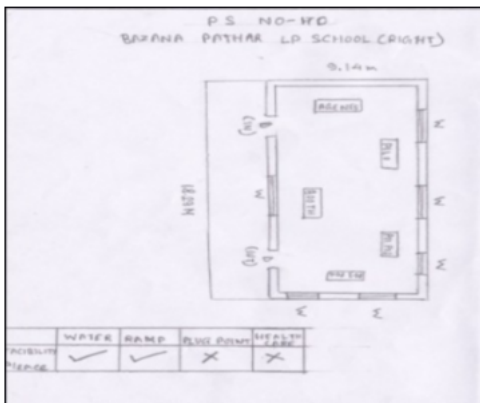

নিৰ্বাচক পঞ্জীয়ন বিষয়াৰ স্বাক্ষৰ

Nazri Naksha

Google Map View

Polling Station Building Front View

ভোটগ্ৰহন কেন্দ্ৰৰ সন্মুখৰ দৃশ্য

Cad View

Key MAP View

1 নাম : বকিবল হক পিতাৰ নাম: ছোৰহাব আলি ঘৰ নং : 001 বয়স : 28 লিঙ্গ : পুৰুষ	SHW0121608 ফটো উপলব্ধ	S 2 নাম : পাৰুল দেৱী স্বামীৰ নাম: অনিল শৰ্মা ঘৰ নং : 07 বয়স : 46 লিঙ্গ : মহিলা	SHW0070904 ফটো উপলব্ধ	3 নাম : মবিদুল ইছলাম পিতাৰ নাম: জিয়াউল ইছলাম ঘৰ নং : 27 বয়স : 42 লিঙ্গ : পুৰুষ	FHG0063958 ফটো উপলব্ধ
4 নাম : ৰচমিনা বেগম স্বামীৰ নাম: মবিদুল ইছলাম ঘৰ নং : 27 বয়স : 28 লিঙ্গ : মহিলা	HPS0554832 ফটো উপলব্ধ	5 নাম : জেমেল হক পিতাৰ নাম: চামিউল হক ঘৰ নং : 35 বয়স : 23 লিঙ্গ : পুৰুষ	SHW0081323 ফটো উপলব্ধ	6 নাম : অনমা বেগম স্বামীৰ নাম: জেমেল হক ঘৰ নং : 35 বয়স : 20 লিঙ্গ : মহিলা	SHW0128801 ফটো উপলব্ধ
7 নাম : অনমা বেগম স্বামীৰ নাম: জেমেল হক ঘৰ নং : 35 বয়স : 19 লিঙ্গ : মহিলা	SHW0107821 ফটো উপলব্ধ	8 নাম : মহিনুৰ আলী পিতাৰ নাম: ফজলুৰ আলী ঘৰ নং : 36 বয়স : 23 লিঙ্গ : পুৰুষ	SHW0081257 ফটো উপলব্ধ	9 নাম : বাবুল আলি পিতাৰ নাম: ৰবেজুল হক ঘৰ নং : 8৬ বয়স : 30 লিঙ্গ : পুৰুষ	HPS0249086 ফটো উপলব্ধ
S 10 নাম : চিন্ময় নাথ পিতাৰ নাম: বাৰেন্দ্ৰ কুমাৰ নাথ ঘৰ নং : 57 বয়স : 24 লিঙ্গ : পুৰুষ	SHW0022491 ফটো উপলব্ধ	11 নাম : চাজিনা বেগম স্বামীৰ নাম: ৰাহিম আলি ঘৰ নং : ৬৮ট বয়স : 39 লিঙ্গ : মহিলা	HPS2031289 ফটো উপলব্ধ	E 12 নাম : চাইফুল্লা আলি পিতাৰ নাম: চৰিফুদ্দিন আহমেদ ঘৰ নং : ১৩৬ বয়স : 67 লিঙ্গ : পুৰুষ	HPS1376869 ফটো উপলব্ধ
E 13 নাম : নাজিৰা বেগম স্বামীৰ নাম: চাইফুল্লা আলি ঘৰ নং : ১৩৬ বয়স : 59 লিঙ্গ : মহিলা	HPS1376870 ফটো উপলব্ধ	14 নাম : আখলাক হুছেইন পিতাৰ নাম: চৰিফুদ্দিন আহমেদ ঘৰ নং : ১৩৬ বয়স : 51 লিঙ্গ : পুৰুষ	HPS1376905 ফটো উপলব্ধ	15 নাম : চালেহা বেগম স্বামীৰ নাম: আখলাক হুছেইন ঘৰ নং : ১৩৬ বয়স : 46 লিঙ্গ : মহিলা	HPS1376916 ফটো উপলব্ধ
16 নাম : মোছাৰফ হুছেইন পিতাৰ নাম: চাইফুল্লা আলি ঘৰ নং : ১৩৬ বয়স : 41 লিঙ্গ : পুৰুষ	HPS1376881 ফটো উপলব্ধ	17 নাম : হামিদৰ ৰহমান পিতাৰ নাম: আখলাক হুছেইন ঘৰ নং : 136 বয়স : 24 লিঙ্গ : পুৰুষ	HPS2059103 ফটো উপলব্ধ	18 নাম : ছকিনা খাতুন স্বামীৰ নাম: ছাইউদ্দিন ঘৰ নং : 178 বয়স : 26 লিঙ্গ : মহিলা	HPS2062750 ফটো উপলব্ধ
19 নাম : ৰেনৱাৰা বেগম স্বামীৰ নাম: ৰাইচাৰ্দ্দিন ঘৰ নং : ১৮২ বয়স : 40 লিঙ্গ : মহিলা	GVT1041867 ফটো উপলব্ধ	20 নাম : চাজিনা বেগম স্বামীৰ নাম: চমচেৰ আলি ঘৰ নং : ২০৪ বয়স : 27 লিঙ্গ : মহিলা	HPS0485938 ফটো উপলব্ধ	21 নাম : চাহ আলম হক পিতাৰ নাম: চমচুল হক ঘৰ নং : ২০৬ বয়স : 36 লিঙ্গ : পুৰুষ	HPS1384561 ফটো উপলব্ধ
22 নাম : চাইদন নেচা স্বামীৰ নাম: চাহ আলম হক ঘৰ নং : ২০৬ বয়স : 31 লিঙ্গ : মহিলা	HPS2031336 ফটো উপলব্ধ	23 নাম : ইনামুল মজিদ পিতাৰ নাম: ফাইজুদ্দিন আহমেদ ঘৰ নং : ২১৯ বয়স : 44 লিঙ্গ : পুৰুষ	HPS0483859 ফটো উপলব্ধ	24 নাম : আৰিফ আলি পিতাৰ নাম: চাদ আলি ঘৰ নং : ২৩০ক বয়স : 42 লিঙ্গ : পুৰুষ	HPS1380229 ফটো উপলব্ধ
25 নাম : চম্পা বেগম স্বামীৰ নাম: আৰিফ আলি ঘৰ নং : ২৩০ক বয়স : 40 লিঙ্গ : মহিলা	HPS1380230 ফটো উপলব্ধ	26 নাম : আখতাৰুল ইছলাম পিতাৰ নাম: আৰিফ আলি ঘৰ নং : 230 বয়স : 22 লিঙ্গ : পুৰুষ	HPS2055606 ফটো উপলব্ধ	27 নাম : মনালিছা বেগম পিতাৰ নাম: দিলুৱাৰ হুছেইন ঘৰ নং : ২৩৩ বয়স : 39 লিঙ্গ : মহিলা	HPS1380343 ফটো উপলব্ধ
28 নাম : আছিয়া খাতুন স্বামীৰ নাম: জয়নুৰ আলী ঘৰ নং : 241 বয়স : 56 লিঙ্গ : মহিলা	SHW0075036 ফটো উপলব্ধ	29 নাম : বাবুল আলি পিতাৰ নাম: চেৰাফত আলি ঘৰ নং : ২৪১ বয়স : 49 লিঙ্গ : পুৰুষ	HPS1384572 ফটো উপলব্ধ	30 নাম : চাহাবুদ্দিন আলি পিতাৰ নাম: চেৰাফত আলি ঘৰ নং : ২৪১ বয়স : 46 লিঙ্গ : পুৰুষ	HPS1384583 ফটো উপলব্ধ