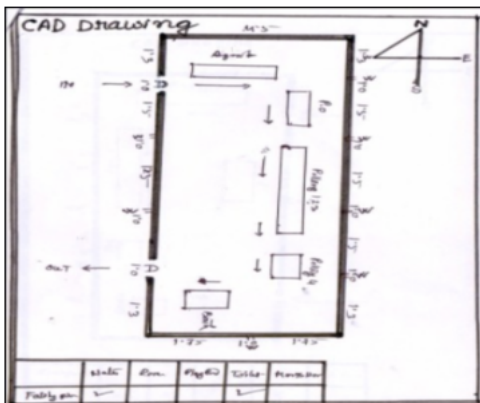

নিৰ্বাচক পঞ্জীয়ন বিষয়াৰ স্বাক্ষৰ

Nazri Naksha

Google Map View

Polling Station Building Front View

ভোটগ্ৰহন কেন্দ্ৰৰ সন্মুখৰ দৃশ্য

Cad View

Key MAP View

| | | | | | |
|---|--------------------------|---|--------------------------|--|--------------------------|
| 1 নাম : মেঘালী ডেকা পিতাৰ নাম: কনক ডেকা ঘৰ নং : 00 বয়স : 22 লিঙ্গ : মহিলা | SHW0077701 ফটো উপলব্ধ | 2 নাম : মনেশ্বৰ ডেকা পিতাৰ নাম: গোপাল ডেকা ঘৰ নং : 1 বয়স : 54 লিঙ্গ : পুৰুষ | HPS1494571 ফটো উপলব্ধ | 3 নাম : তপন ডেকা পিতাৰ নাম: গোপাল ডেকা ঘৰ নং : 1 বয়স : 47 লিঙ্গ : পুৰুষ | HPS1494593 ফটো উপলব্ধ |
| 4 নাম : কনকলতা ডেকা স্বামীৰ নাম: মনেশ্বৰ ডেকা ঘৰ নং : 1 বয়স : 40 লিঙ্গ : মহিলা | HPS1494582 ফটো উপলব্ধ | 5 নাম : পদ্ম ডেকা স্বামীৰ নাম: তপন ডেকা ঘৰ নং : 1 বয়স : 38 লিঙ্গ : মহিলা | HPS1494606 ফটো উপলব্ধ | 6 নাম : নৰেন ডেকা পিতাৰ নাম: ধনবৰ ডেকা ঘৰ নং : 2 বয়স : 67 লিঙ্গ : পুৰুষ | HPS1494617 ফটো উপলব্ধ |
| 7 নাম : ৰোহিনী ডেকা স্বামীৰ নাম: নৰেন ডেকা ঘৰ নং : 2 বয়স : 62 লিঙ্গ : মহিলা | HPS1494628 ফটো উপলব্ধ | 8 নাম : ডিম্বেশ্বৰ ডেকা পিতাৰ নাম: নৰেণ ডেকা ঘৰ নং : 2 বয়স : 30 লিঙ্গ : পুৰুষ | HPS0173518 ফটো উপলব্ধ | 9 নাম : খগেন চৌধুৰী পিতাৰ নাম: সৰুৰাম চৌধুৰী ঘৰ নং : 9 বয়স : 71 লিঙ্গ : পুৰুষ | HPS1494639 ফটো উপলব্ধ |
| 10 নাম : কুসুম চৌধুৰী স্বামীৰ নাম: খগেন চৌধুৰী ঘৰ নং : 9 বয়স : 61 লিঙ্গ : মহিলা | HPS1494640 ফটো উপলব্ধ | 11 নাম : হেমলতা চৌধুৰী স্বামীৰ নাম: দিলীপ চৌধুৰী ঘৰ নং : 9 বয়স : 48 লিঙ্গ : মহিলা | HPS1494708 ফটো উপলব্ধ | #2 12 নাম : দিলীপ চৌধুৰী পিতাৰ নাম: খগেন চন্দ্ৰ চৌধুৰী ঘৰ নং : 9 বয়স : 48 লিঙ্গ : পুৰুষ | HPS1494651 ফটো উপলব্ধ |
| 13 নাম : ডিম্বেশ্বৰ চৌধুৰী পিতাৰ নাম: খগেন চৌধুৰী ঘৰ নং : 9 বয়স : 46 লিঙ্গ : পুৰুষ | HPS1494662 ফটো উপলব্ধ | 14 নাম : কৈলাশ চৌধুৰী পিতাৰ নাম: খগেন চৌধুৰী ঘৰ নং : 9 বয়স : 45 লিঙ্গ : পুৰুষ | HPS1494673 ফটো উপলব্ধ | 15 নাম : পুলেন চৌধুৰী পিতাৰ নাম: খগেন চৌধুৰী ঘৰ নং : 9 বয়স : 43 লিঙ্গ : পুৰুষ | HPS1494684 ফটো উপলব্ধ |
| 16 নাম : নিত্যজিৎ চৌধুৰী পিতাৰ নাম: খগেন চৌধুৰী ঘৰ নং : 9 বয়স : 41 লিঙ্গ : পুৰুষ | HPS1494695 ফটো উপলব্ধ | 17 নাম : নিপা চৌধুৰী স্বামীৰ নাম: ডিম্বেশ্বৰ চৌধুৰী ঘৰ নং : 9 বয়স : 34 লিঙ্গ : মহিলা | HPS1494719 ফটো উপলব্ধ | 18 নাম : হিমাশ্ৰী চৌধুৰী স্বামীৰ নাম: পুলেন চৌধুৰী ঘৰ নং : 9 বয়স : 29 লিঙ্গ : মহিলা | HPS0431270 ফটো উপলব্ধ |
| 19 নাম : বন্দনা বৈশ্য স্বামীৰ নাম: নিত্যজিৎ চৌধুৰী ঘৰ নং : 03 বয়স : 23 লিঙ্গ : মহিলা | SHW0045666 ফটো উপলব্ধ | 20 নাম : চক্ৰধৰ ডেকা পিতাৰ নাম: মাধব চন্দ্ৰ ডেকা ঘৰ নং : 8 বয়স : 61 লিঙ্গ : পুৰুষ | HPS1494753 ফটো উপলব্ধ | 21 নাম : বিজমনি ডেকা স্বামীৰ নাম: চক্ৰধৰ ডেকা ঘৰ নং : 8 বয়স : 56 লিঙ্গ : মহিলা | HPS1494764 ফটো উপলব্ধ |
| 22 নাম : ৰমণী ডেকা পিতাৰ নাম: কুহিৰাম ডেকা ঘৰ নং : 8 বয়স : 55 লিঙ্গ : পুৰুষ | HPS1494775 ফটো উপলব্ধ | 23 নাম : ৰীনা ডেকা স্বামীৰ নাম: ৰমণী ডেকা ঘৰ নং : 8 বয়স : 51 লিঙ্গ : মহিলা | HPS1494786 ফটো উপলব্ধ | 24 নাম : সত্যৰাম ডেকা পিতাৰ নাম: কুহিৰাম ডেকা ঘৰ নং : 8 বয়স : 48 লিঙ্গ : পুৰুষ | HPS1494797 ফটো উপলব্ধ |
| 25 নাম : যাদব ডেকা পিতাৰ নাম: কুহিৰাম ডেকা ঘৰ নং : 8 বয়স : 46 লিঙ্গ : পুৰুষ | HPS1494800 ফটো উপলব্ধ | 26 নাম : ৰাতুল ডেকা পিতাৰ নাম: কুহিৰাম ডেকা ঘৰ নং : 8 বয়স : 41 লিঙ্গ : পুৰুষ | HPS1494811 ফটো উপলব্ধ | 27 নাম : কৰবী ডেকা স্বামীৰ নাম: যাদব ডেকা ঘৰ নং : 8 বয়স : 36 লিঙ্গ : মহিলা | HPS1494822 ফটো উপলব্ধ |
| 28 নাম : অন চৌধুৰী স্বামীৰ নাম: কৈলাশ চৌধুৰী ঘৰ নং : 8 বয়স : 36 লিঙ্গ : মহিলা | HPS1494720 ফটো উপলব্ধ | 29 নাম : ৰাঘৱ কুমাৰ ডেকা পিতাৰ নাম: চক্ৰধৰ ডেকা ঘৰ নং : 8 বয়স : 31 লিঙ্গ : পুৰুষ | HPS2033901 ফটো উপলব্ধ | 30 নাম : জুবী মণি ডেকা পিতাৰ নাম: চক্ৰধৰ ডেকা ঘৰ নং : 4 বয়স : 27 লিঙ্গ : মহিলা | HPS0538124 ফটো উপলব্ধ |