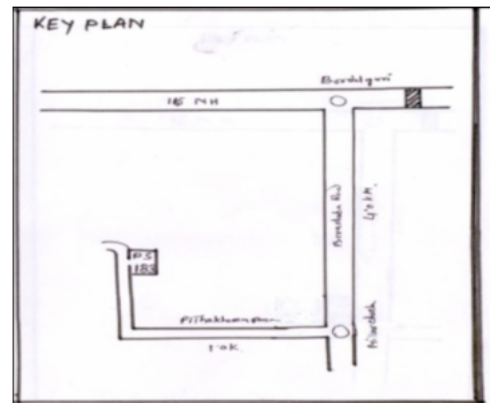

নিৰ্বাচক পঞ্জীয়ন বিষয়াৰ স্বাক্ষৰ

Nazri Naksha

Google Map View

Polling Station Building Front View

ভোটগ্ৰহন কেন্দ্ৰৰ সন্মুখৰ দৃশ্য

Cad View

Key MAP View

| | | | | | |
|---|--------------------------|---|--------------------------|--|--------------------------|
| 1 নাম : মেঘালী ডেকা পিতাৰ নাম: কনক ডেকা ঘৰ নং : 00 বয়স : 22 লিঙ্গ : মহিলা | SHW0077701 ফটো উপলব্ধ | 2 নাম : মনেশ্বৰ ডেকা পিতাৰ নাম: গোপাল ডেকা ঘৰ নং : 1 বয়স : 54 লিঙ্গ : পুৰুষ | HPS1494571 ফটো উপলব্ধ | 3 নাম : তপন ডেকা পিতাৰ নাম: গোপাল ডেকা ঘৰ নং : 1 বয়স : 47 লিঙ্গ : পুৰুষ | HPS1494593 ফটো উপলব্ধ |
| 4 নাম : কনকলতা ডেকা স্বামীৰ নাম: মনেশ্বৰ ডেকা ঘৰ নং : 1 বয়স : 40 লিঙ্গ : মহিলা | HPS1494582 ফটো উপলব্ধ | 5 নাম : পদ্ম ডেকা স্বামীৰ নাম: তপন ডেকা ঘৰ নং : 1 বয়স : 38 লিঙ্গ : মহিলা | HPS1494606 ফটো উপলব্ধ | 6 নাম : নৰেন ডেকা পিতাৰ নাম: ধনবৰ ডেকা ঘৰ নং : 2 বয়স : 67 লিঙ্গ : পুৰুষ | HPS1494617 ফটো উপলব্ধ |
| 7 নাম : ৰোহিনী ডেকা স্বামীৰ নাম: নৰেন ডেকা ঘৰ নং : 2 বয়স : 62 লিঙ্গ : মহিলা | HPS1494628 ফটো উপলব্ধ | 8 নাম : ডিম্বেশ্বৰ ডেকা পিতাৰ নাম: নৰেণ ডেকা ঘৰ নং : 2 বয়স : 30 লিঙ্গ : পুৰুষ | HPS0173518 ফটো উপলব্ধ | 9 নাম : খগেন চৌধুৰী পিতাৰ নাম: সৰুৰাম চৌধুৰী ঘৰ নং : 9 বয়স : 71 লিঙ্গ : পুৰুষ | HPS1494639 ফটো উপলব্ধ |
| 10 নাম : কুসুম চৌধুৰী স্বামীৰ নাম: খগেন চৌধুৰী ঘৰ নং : 9 বয়স : 61 লিঙ্গ : মহিলা | HPS1494640 ফটো উপলব্ধ | 11 নাম : হেমলতা চৌধুৰী স্বামীৰ নাম: দিলীপ চৌধুৰী ঘৰ নং : 9 বয়স : 48 লিঙ্গ : মহিলা | HPS1494708 ফটো উপলব্ধ | #2 12 নাম : দিলীপ চৌধুৰী পিতাৰ নাম: খগেন চন্দ্ৰ চৌধুৰী ঘৰ নং : 9 বয়স : 48 লিঙ্গ : পুৰুষ | HPS1494651 ফটো উপলব্ধ |
| 13 নাম : ডিম্বেশ্বৰ চৌধুৰী পিতাৰ নাম: খগেন চৌধুৰী ঘৰ নং : 9 বয়স : 46 লিঙ্গ : পুৰুষ | HPS1494662 ফটো উপলব্ধ | 14 নাম : কৈলাশ চৌধুৰী পিতাৰ নাম: খগেন চৌধুৰী ঘৰ নং : 9 বয়স : 45 লিঙ্গ : পুৰুষ | HPS1494673 ফটো উপলব্ধ | 15 নাম : পুলেন চৌধুৰী পিতাৰ নাম: খগেন চৌধুৰী ঘৰ নং : 9 বয়স : 43 লিঙ্গ : পুৰুষ | HPS1494684 ফটো উপলব্ধ |
| 16 নাম : নিত্যজিৎ চৌধুৰী পিতাৰ নাম: খগেন চৌধুৰী ঘৰ নং : 9 বয়স : 41 লিঙ্গ : পুৰুষ | HPS1494695 ফটো উপলব্ধ | 17 নাম : নিপা চৌধুৰী স্বামীৰ নাম: ডিম্বেশ্বৰ চৌধুৰী ঘৰ নং : 9 বয়স : 34 লিঙ্গ : মহিলা | HPS1494719 ফটো উপলব্ধ | 18 নাম : হিমাশ্ৰী চৌধুৰী স্বামীৰ নাম: পুলেন চৌধুৰী ঘৰ নং : 9 বয়স : 29 লিঙ্গ : মহিলা | HPS0431270 ফটো উপলব্ধ |
| 19 নাম : বন্দনা বৈশ্য স্বামীৰ নাম: নিত্যজিৎ চৌধুৰী ঘৰ নং : 03 বয়স : 23 লিঙ্গ : মহিলা | SHW0045666 ফটো উপলব্ধ | 20 নাম : চক্ৰধৰ ডেকা পিতাৰ নাম: মাধব চন্দ্ৰ ডেকা ঘৰ নং : 8 বয়স : 61 লিঙ্গ : পুৰুষ | HPS1494753 ফটো উপলব্ধ | 21 নাম : বিজমনি ডেকা স্বামীৰ নাম: চক্ৰধৰ ডেকা ঘৰ নং : 8 বয়স : 56 লিঙ্গ : মহিলা | HPS1494764 ফটো উপলব্ধ |
| 22 নাম : ৰমণী ডেকা পিতাৰ নাম: কুহিৰাম ডেকা ঘৰ নং : 8 বয়স : 55 লিঙ্গ : পুৰুষ | HPS1494775 ফটো উপলব্ধ | 23 নাম : ৰীনা ডেকা স্বামীৰ নাম: ৰমণী ডেকা ঘৰ নং : 8 বয়স : 51 লিঙ্গ : মহিলা | HPS1494786 ফটো উপলব্ধ | 24 নাম : সত্যৰাম ডেকা পিতাৰ নাম: কুহিৰাম ডেকা ঘৰ নং : 8 বয়স : 48 লিঙ্গ : পুৰুষ | HPS1494797 ফটো উপলব্ধ |
| 25 নাম : যাদব ডেকা পিতাৰ নাম: কুহিৰাম ডেকা ঘৰ নং : 8 বয়স : 46 লিঙ্গ : পুৰুষ | HPS1494800 ফটো উপলব্ধ | 26 নাম : ৰাতুল ডেকা পিতাৰ নাম: কুহিৰাম ডেকা ঘৰ নং : 8 বয়স : 41 লিঙ্গ : পুৰুষ | HPS1494811 ফটো উপলব্ধ | 27 নাম : কৰবী ডেকা স্বামীৰ নাম: যাদব ডেকা ঘৰ নং : 8 বয়স : 36 লিঙ্গ : মহিলা | HPS1494822 ফটো উপলব্ধ |
| 28 নাম : অন চৌধুৰী স্বামীৰ নাম: কৈলাশ চৌধুৰী ঘৰ নং : 8 বয়স : 36 লিঙ্গ : মহিলা | HPS1494720 ফটো উপলব্ধ | 29 নাম : ৰাঘৱ কুমাৰ ডেকা পিতাৰ নাম: চক্ৰধৰ ডেকা ঘৰ নং : 8 বয়স : 31 লিঙ্গ : পুৰুষ | HPS2033901 ফটো উপলব্ধ | 30 নাম : জুবী মণি ডেকা পিতাৰ নাম: চক্ৰধৰ ডেকা ঘৰ নং : 4 বয়স : 27 লিঙ্গ : মহিলা | HPS0538124 ফটো উপলব্ধ |