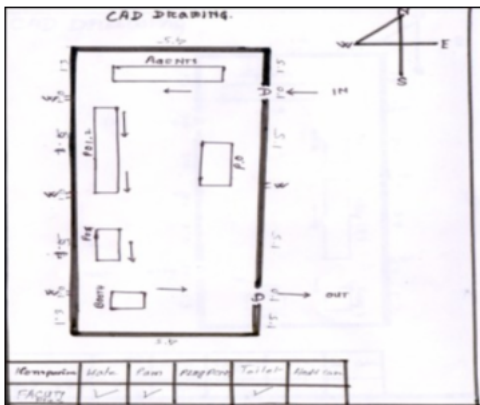

নিৰ্বাচক পঞ্জীয়ন বিষয়াৰ স্বাক্ষৰ

Nazri Naksha

Google Map View

Polling Station Building Front View

ভোটগ্ৰহন কেন্দ্ৰৰ সন্মুখৰ দৃশ্য

Cad View

Key MAP View

1 নাম : দিপিকা চৌধুৰী ৰাভা স্বামীৰ নাম: কুখ ৰাভা ঘৰ নং : 07 বয়স : 30 লিঙ্গ : মহিলা	KDH0097378 ফটো উপলব্ধ	2 নাম : কুখ ৰাভা পিতাৰ নাম: পচন ৰাভো ঘৰ নং : 07 বয়স : 28 লিঙ্গ : পুৰুষ	KDH0097956 ফটো উপলব্ধ	3 নাম : পলাশ ডেকা মাতৃৰ নাম: অলকা ডেকা ঘৰ নং : 20 বয়স : 20 লিঙ্গ : পুৰুষ	SHW0067785 ফটো উপলব্ধ
4 নাম : ধৰ্মেশ্বৰ কলিতা পিতাৰ নাম: ললিত চন্দ্ৰ কলিতা ঘৰ নং : 28 বয়স : 60 লিঙ্গ : পুৰুষ	HPS0440925 ফটো উপলব্ধ	5 নাম : বিশ্বজিৎ কলিতা পিতাৰ নাম: ধৰ্মেশ্বৰ কলিতা ঘৰ নং : 28 বয়স : 30 লিঙ্গ : পুৰুষ	HPS0440917 ফটো উপলব্ধ	6 নাম : ৰত্না দেৱী কলিতা স্বামীৰ নাম: ধৰ্মেশ্বৰ কলিতা ঘৰ নং : 47 বয়স : 56 লিঙ্গ : মহিলা	HPS0440933 ফটো উপলব্ধ
7 নাম : গৌতম কলিতা পিতাৰ নাম: ৰত্নকান্ত কলিতা ঘৰ নং : 53 বয়স : 25 লিঙ্গ : পুৰুষ	HPS0370833 ফটো উপলব্ধ	8 নাম : ভাস্কৰ ডেকা পিতাৰ নাম: মহেন্দ্ৰ ডেকা ঘৰ নং : 38 বয়স : 20 লিঙ্গ : পুৰুষ	SHW0025460 ফটো উপলব্ধ	9 নাম : ননী ডেকা স্বামীৰ নাম: বিজয় ডেকা ঘৰ নং : 65 বয়স : 27 লিঙ্গ : মহিলা	SHW0055004 ফটো উপলব্ধ
10 নাম : নমিতা ডেকা স্বামীৰ নাম: গৌতম কুমাৰ ডেকা ঘৰ নং : 85 বয়স : 42 লিঙ্গ : মহিলা	HPS1499861 ফটো উপলব্ধ	11 নাম : ববিতা ডেকা স্বামীৰ নাম: মোহন ডেকা ঘৰ নং : 98 বয়স : 38 লিঙ্গ : মহিলা	HPS0371021 ফটো উপলব্ধ	12 নাম : গোপাল বড়া পিতাৰ নাম: শনিৰাম বড়া ঘৰ নং : 108 বয়স : 81 লিঙ্গ : পুৰুষ	HPS1498948 ফটো উপলব্ধ
13 নাম : পতেশ্বৰী বড়া স্বামীৰ নাম: গোপাল বড়া ঘৰ নং : 108 বয়স : 68 লিঙ্গ : মহিলা	HPS1498959 ফটো উপলব্ধ	14 নাম : বনজিত বড়া পিতাৰ নাম: গোপাল বড়া ঘৰ নং : 108 বয়স : 32 লিঙ্গ : পুৰুষ	HPS1498971 ফটো উপলব্ধ	15 নাম : সংগীতা বড়া স্বামীৰ নাম: বনজিত বড়া ঘৰ নং : 108 বয়স : 28 লিঙ্গ : মহিলা	HPS0199364 ফটো উপলব্ধ
16 নাম : ভুবনেশ্বৰ ডেকা পিতাৰ নাম: হৰদত্ত ডেকা ঘৰ নং : 109 বয়স : 76 লিঙ্গ : পুৰুষ	HPS1498982 ফটো উপলব্ধ	17 নাম : অবলা ডেকা স্বামীৰ নাম: ভুবনেশ্বৰ ডেকা ঘৰ নং : 109 বয়স : 66 লিঙ্গ : মহিলা	HPS1498993 ফটো উপলব্ধ	18 নাম : বিপুল ডেকা পিতাৰ নাম: ভুবনেশ্বৰ ডেকা ঘৰ নং : 109 বয়স : 40 লিঙ্গ : পুৰুষ	HPS0429829 ফটো উপলব্ধ
19 নাম : নবজিত ডেকা পিতাৰ নাম: ভুবনেশ্বৰ ডেকা ঘৰ নং : 109 বয়স : 37 লিঙ্গ : পুৰুষ	HPS1499010 ফটো উপলব্ধ	20 নাম : বনজিত ডেকা পিতাৰ নাম: ভুবনেশ্বৰ ডেকা ঘৰ নং : 109 বয়স : 33 লিঙ্গ : পুৰুষ	HPS1499021 ফটো উপলব্ধ	21 নাম : শ্ৰেণী দেৱী ডেকা স্বামীৰ নাম: নবজিত ডেকা ঘৰ নং : 109 বয়স : 31 লিঙ্গ : মহিলা	HPS0200451 ফটো উপলব্ধ
22 নাম : সুভদ্রা ডেকা স্বামীৰ নাম: বিপুল ডেকা ঘৰ নং : 109 বয়স : 28 লিঙ্গ : মহিলা	HPS0199513 ফটো উপলব্ধ	23 নাম : ৰহিত ডেকা পিতাৰ নাম: ৰজত ডেকা ঘৰ নং : 110 বয়স : 66 লিঙ্গ : পুৰুষ	HPS1499032 ফটো উপলব্ধ	24 নাম : কিৰন ডেকা স্বামীৰ নাম: ৰোহিত ডেকা ঘৰ নং : 110 বয়স : 53 লিঙ্গ : মহিলা	HPS1499043 ফটো উপলব্ধ
25 নাম : পাৰেশ ডেকা পিতাৰ নাম: ৰজত ডেকা ঘৰ নং : 110 বয়স : 42 লিঙ্গ : মহিলা	HPS1499054 ফটো উপলব্ধ	26 নাম : হৰজ্যোতি ডেকা পিতাৰ নাম: ৰোহিত ডেকা ঘৰ নং : 110 বয়স : 34 লিঙ্গ : পুৰুষ	HPS1499065 ফটো উপলব্ধ	27 নাম : ৰিতামনি ডেকা স্বামীৰ নাম: হৰজ্যোতি ডেকা ঘৰ নং : 110 বয়স : 34 লিঙ্গ : মহিলা	HPS0011148 ফটো উপলব্ধ
28 নাম : হিৰকজ্যোতি ডেকা পিতাৰ নাম: ৰহিত ডেকা ঘৰ নং : 110 বয়স : 30 লিঙ্গ : পুৰুষ	HPS2033912 ফটো উপলব্ধ	29 নাম : জয়শ্ৰী হাজৰিকা ডেকা স্বামীৰ নাম: পাৰেশ ডেকা ঘৰ নং : 110 বয়স : 29 লিঙ্গ : মহিলা	HPS2050079 ফটো উপলব্ধ	30 নাম : ৰাজশ্ৰী নাথ ডেকা স্বামীৰ নাম: হিৰক জ্যোতি ডেকা ঘৰ নং : 110 বয়স : 28 লিঙ্গ : মহিলা	HPS2053684 ফটো উপলব্ধ