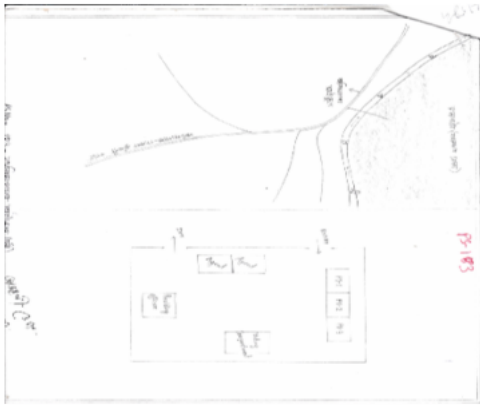

নিৰ্বাচক পঞ্জীয়ন বিষয়াৰ স্বাক্ষৰ

Nazri Naksha

Google Map View

Polling Station Building Front View

ভোটগ্ৰহন কেন্দ্ৰৰ সন্মুখৰ দৃশ্য

Cad View

Key MAP View

1 নাম : দিপিকা চৌধুৰী ৰাভা স্বামীৰ নাম: কুখ ৰাভা ঘৰ নং : 07 বয়স : 30 লিঙ্গ : মহিলা	KDH0097378 ফটো উপলব্ধ	2 নাম : কুখ ৰাভা পিতাৰ নাম: পচন ৰাভো ঘৰ নং : 07 বয়স : 28 লিঙ্গ : পুৰুষ	KDH0097956 ফটো উপলব্ধ	3 নাম : পলাশ ডেকা মাতৃৰ নাম: অলকা ডেকা ঘৰ নং : 20 বয়স : 20 লিঙ্গ : পুৰুষ	SHW0067785 ফটো উপলব্ধ
4 নাম : ধৰ্মেশ্বৰ কলিতা পিতাৰ নাম: ললিত চন্দ্ৰ কলিতা ঘৰ নং : 28 বয়স : 60 লিঙ্গ : পুৰুষ	HPS0440925 ফটো উপলব্ধ	5 নাম : বিশ্বজিৎ কলিতা পিতাৰ নাম: ধৰ্মেশ্বৰ কলিতা ঘৰ নং : 28 বয়স : 30 লিঙ্গ : পুৰুষ	HPS0440917 ফটো উপলব্ধ	6 নাম : ৰত্না দেৱী কলিতা স্বামীৰ নাম: ধৰ্মেশ্বৰ কলিতা ঘৰ নং : 47 বয়স : 56 লিঙ্গ : মহিলা	HPS0440933 ফটো উপলব্ধ
7 নাম : গৌতম কলিতা পিতাৰ নাম: ৰত্নকান্ত কলিতা ঘৰ নং : 53 বয়স : 25 লিঙ্গ : পুৰুষ	HPS0370833 ফটো উপলব্ধ	8 নাম : ভাস্কৰ ডেকা পিতাৰ নাম: মহেন্দ্ৰ ডেকা ঘৰ নং : 38 বয়স : 20 লিঙ্গ : পুৰুষ	SHW0025460 ফটো উপলব্ধ	9 নাম : ননী ডেকা স্বামীৰ নাম: বিজয় ডেকা ঘৰ নং : 65 বয়স : 27 লিঙ্গ : মহিলা	SHW0055004 ফটো উপলব্ধ
10 নাম : নমিতা ডেকা স্বামীৰ নাম: গৌতম কুমাৰ ডেকা ঘৰ নং : 85 বয়স : 42 লিঙ্গ : মহিলা	HPS1499861 ফটো উপলব্ধ	11 নাম : ববিতা ডেকা স্বামীৰ নাম: মোহন ডেকা ঘৰ নং : 98 বয়স : 38 লিঙ্গ : মহিলা	HPS0371021 ফটো উপলব্ধ	12 নাম : গোপাল বড়া পিতাৰ নাম: শনিৰাম বড়া ঘৰ নং : 108 বয়স : 81 লিঙ্গ : পুৰুষ	HPS1498948 ফটো উপলব্ধ
13 নাম : পতেশ্বৰী বড়া স্বামীৰ নাম: গোপাল বড়া ঘৰ নং : 108 বয়স : 68 লিঙ্গ : মহিলা	HPS1498959 ফটো উপলব্ধ	14 নাম : বনজিত বড়া পিতাৰ নাম: গোপাল বড়া ঘৰ নং : 108 বয়স : 32 লিঙ্গ : পুৰুষ	HPS1498971 ফটো উপলব্ধ	15 নাম : সংগীতা বড়া স্বামীৰ নাম: বনজিত বড়া ঘৰ নং : 108 বয়স : 28 লিঙ্গ : মহিলা	HPS0199364 ফটো উপলব্ধ
16 নাম : ভুবনেশ্বৰ ডেকা পিতাৰ নাম: হৰদত্ত ডেকা ঘৰ নং : 109 বয়স : 76 লিঙ্গ : পুৰুষ	HPS1498982 ফটো উপলব্ধ	17 নাম : অবলা ডেকা স্বামীৰ নাম: ভুবনেশ্বৰ ডেকা ঘৰ নং : 109 বয়স : 66 লিঙ্গ : মহিলা	HPS1498993 ফটো উপলব্ধ	18 নাম : বিপুল ডেকা পিতাৰ নাম: ভুবনেশ্বৰ ডেকা ঘৰ নং : 109 বয়স : 40 লিঙ্গ : পুৰুষ	HPS0429829 ফটো উপলব্ধ
19 নাম : নবজিত ডেকা পিতাৰ নাম: ভুবনেশ্বৰ ডেকা ঘৰ নং : 109 বয়স : 37 লিঙ্গ : পুৰুষ	HPS1499010 ফটো উপলব্ধ	20 নাম : বনজিত ডেকা পিতাৰ নাম: ভুবনেশ্বৰ ডেকা ঘৰ নং : 109 বয়স : 33 লিঙ্গ : পুৰুষ	HPS1499021 ফটো উপলব্ধ	21 নাম : শ্ৰেণী দেৱী ডেকা স্বামীৰ নাম: নবজিত ডেকা ঘৰ নং : 109 বয়স : 31 লিঙ্গ : মহিলা	HPS0200451 ফটো উপলব্ধ
22 নাম : সুভদ্রা ডেকা স্বামীৰ নাম: বিপুল ডেকা ঘৰ নং : 109 বয়স : 28 লিঙ্গ : মহিলা	HPS0199513 ফটো উপলব্ধ	23 নাম : ৰহিত ডেকা পিতাৰ নাম: ৰজত ডেকা ঘৰ নং : 110 বয়স : 66 লিঙ্গ : পুৰুষ	HPS1499032 ফটো উপলব্ধ	24 নাম : কিৰন ডেকা স্বামীৰ নাম: ৰোহিত ডেকা ঘৰ নং : 110 বয়স : 53 লিঙ্গ : মহিলা	HPS1499043 ফটো উপলব্ধ
25 নাম : পাৰেশ ডেকা পিতাৰ নাম: ৰজত ডেকা ঘৰ নং : 110 বয়স : 42 লিঙ্গ : মহিলা	HPS1499054 ফটো উপলব্ধ	26 নাম : হৰজ্যোতি ডেকা পিতাৰ নাম: ৰোহিত ডেকা ঘৰ নং : 110 বয়স : 34 লিঙ্গ : পুৰুষ	HPS1499065 ফটো উপলব্ধ	27 নাম : ৰিতামনি ডেকা স্বামীৰ নাম: হৰজ্যোতি ডেকা ঘৰ নং : 110 বয়স : 34 লিঙ্গ : মহিলা	HPS0011148 ফটো উপলব্ধ
28 নাম : হিৰকজ্যোতি ডেকা পিতাৰ নাম: ৰহিত ডেকা ঘৰ নং : 110 বয়স : 30 লিঙ্গ : পুৰুষ	HPS2033912 ফটো উপলব্ধ	29 নাম : জয়শ্ৰী হাজৰিকা ডেকা স্বামীৰ নাম: পাৰেশ ডেকা ঘৰ নং : 110 বয়স : 29 লিঙ্গ : মহিলা	HPS2050079 ফটো উপলব্ধ	30 নাম : ৰাজশ্ৰী নাথ ডেকা স্বামীৰ নাম: হিৰক জ্যোতি ডেকা ঘৰ নং : 110 বয়স : 28 লিঙ্গ : মহিলা	HPS2053684 ফটো উপলব্ধ