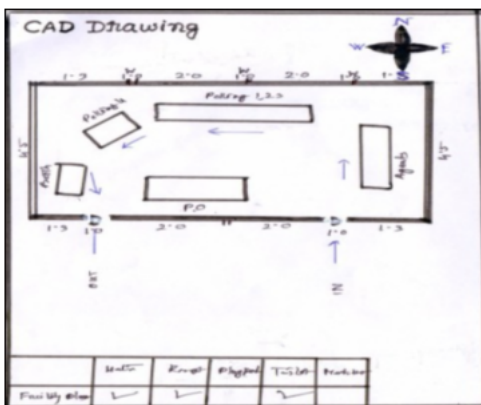

নিৰ্বাচক পঞ্জীয়ন বিষয়াৰ স্বাক্ষৰ

Nazri Naksha

Google Map View

Polling Station Building Front View

ভোটগ্ৰহন কেন্দ্ৰৰ সন্মুখৰ দৃশ্য

Cad View

Key MAP View

<p>1 নাম : বাখি প্ৰধান পিতাৰ নাম: জগত প্ৰধান ঘৰ নং : 1 বয়স : 28 লিঙ্গ : মহিলা</p> <p>HPS0385765</p> <p>ফটো উপলব্ধ</p>	<p>2 নাম : ববিতা প্ৰধান পিতাৰ নাম: জগত প্ৰধান ঘৰ নং : 1 বয়স : 28 লিঙ্গ : মহিলা</p> <p>HPS0385583</p> <p>ফটো উপলব্ধ</p>	<p>3 নাম : বিংক বিশ্বাস পিতাৰ নাম: নিতাই বিশ্বাস ঘৰ নং : 01 বয়স : 22 লিঙ্গ : মহিলা</p> <p>SHW0094904</p> <p>ফটো উপলব্ধ</p>
<p>4 নাম : বেহেনা বেগম স্বামীৰ নাম: ছাদাম হুছেইন ঘৰ নং : 19 বয়স : 29 লিঙ্গ : মহিলা</p> <p>HPS0172429</p> <p>ফটো উপলব্ধ</p>	<p>5 নাম : জমিৰ আলী পিতাৰ নাম: কলিমুদ্দিন আলী ঘৰ নং : 16 বয়স : 57 লিঙ্গ : পুৰুষ</p> <p>HPS1534561</p> <p>ফটো উপলব্ধ</p>	<p>6 নাম : মালেকা বেগম স্বামীৰ নাম: জমিৰ আলী ঘৰ নং : 16 বয়স : 46 লিঙ্গ : মহিলা</p> <p>HPS1534572</p> <p>ফটো উপলব্ধ</p>
<p>7 নাম : আছমিনা বেগম পিতাৰ নাম: জামিৰ আলী ঘৰ নং : 16 বয়স : 24 লিঙ্গ : মহিলা</p> <p>SHW0134312</p> <p>ফটো উপলব্ধ</p>	<p>8 নাম : মফিজুল হক পিতাৰ নাম: জমিৰ আলী ঘৰ নং : 16 বয়স : 22 লিঙ্গ : মহিলা</p> <p>SHW0134320</p> <p>ফটো উপলব্ধ</p>	<p>9 নাম : মেৰিনা বেগম স্বামীৰ নাম: দুলাল আলী ঘৰ নং : 19 বয়স : 31 লিঙ্গ : মহিলা</p> <p>HPS0172957</p> <p>ফটো উপলব্ধ</p>
<p>#2 10 নাম : লক্ষী দেবী স্বামীৰ নাম: শংকৰ ছেত্ৰী ঘৰ নং : 886 বয়স : 40 লিঙ্গ : মহিলা</p> <p>HPS0583518</p> <p>ফটো উপলব্ধ</p>	<p>11 নাম : মঞ্জু বিশ্বাস স্বামীৰ নাম: ব্ৰজেশ বিশ্বাস ঘৰ নং : 32 বয়স : 22 লিঙ্গ : মহিলা</p> <p>HPS0557637</p> <p>ফটো উপলব্ধ</p>	<p>12 নাম : ববিনা বেগম পিতাৰ নাম: জাহাদ আলী ঘৰ নং : 44 বয়স : 24 লিঙ্গ : মহিলা</p> <p>HPS0529743</p> <p>ফটো উপলব্ধ</p>
<p>13 নাম : মহম্মদ আলি পিতাৰ নাম: ইছলামুদ্দিন আলি ঘৰ নং : 62 বয়স : 38 লিঙ্গ : পুৰুষ</p> <p>HPS1534583</p> <p>ফটো উপলব্ধ</p>	<p>14 নাম : বানেছা খাতুন স্বামীৰ নাম: মহম্মদ আলী ঘৰ নং : 62 বয়স : 36 লিঙ্গ : মহিলা</p> <p>HPS2035134</p> <p>ফটো উপলব্ধ</p>	<p>15 নাম : মজনৰ আলি পিতাৰ নাম: আইজল আলি ঘৰ নং : 192 বয়স : 26 লিঙ্গ : পুৰুষ</p> <p>HPS0214874</p> <p>ফটো উপলব্ধ</p>
<p>16 নাম : আনোৱাৰ হুছেইন পিতাৰ নাম: ছোলেমাল আলি ঘৰ নং : 195 বয়স : 26 লিঙ্গ : পুৰুষ</p> <p>HPS0215111</p> <p>ফটো উপলব্ধ</p>	<p>17 নাম : বেজিনা বেগম স্বামীৰ নাম: চবিদুৰ বহমান ঘৰ নং : 193 বয়স : 31 লিঙ্গ : মহিলা</p> <p>HPS1544452</p> <p>ফটো উপলব্ধ</p>	<p>S 18 নাম : পল্লৱী বড়ো স্বামীৰ নাম: কমল বড়ো ঘৰ নং : 250 বয়স : 26 লিঙ্গ : মহিলা</p> <p>HPQ0606772</p> <p>ফটো উপলব্ধ</p>
<p>19 নাম : হাজেৰা খাতুন স্বামীৰ নাম: ফইজুৰ বহমান ঘৰ নং : 250 বয়স : 25 লিঙ্গ : মহিলা</p> <p>SHW0032714</p> <p>ফটো উপলব্ধ</p>	<p>20 নাম : মনি বিশ্বাস পিতাৰ নাম: নিৰঞ্জন বিশ্বাস ঘৰ নং : 258 বয়স : 37 লিঙ্গ : পুৰুষ</p> <p>HPS1534618</p> <p>ফটো উপলব্ধ</p>	<p>21 নাম : অনিমা বিশ্বাস স্বামীৰ নাম: মমি বিশ্বাস ঘৰ নং : 258 বয়স : 29 লিঙ্গ : মহিলা</p> <p>HPS0079996</p> <p>ফটো উপলব্ধ</p>
<p>22 নাম : বিবু আলী পিতাৰ নাম: আফচাৰ আলী ঘৰ নং : 262 বয়স : 56 লিঙ্গ : পুৰুষ</p> <p>HPS1534629</p> <p>ফটো উপলব্ধ</p>	<p>23 নাম : চকিৰন বেগম স্বামীৰ নাম: বিবু আলী ঘৰ নং : 262 বয়স : 48 লিঙ্গ : মহিলা</p> <p>HPS1534630</p> <p>ফটো উপলব্ধ</p>	<p>24 নাম : ছাহাবুদ্দিন আহমেদ পিতাৰ নাম: বিবু আলী ঘৰ নং : 262 বয়স : 27 লিঙ্গ : পুৰুষ</p> <p>HPS0173211</p> <p>ফটো উপলব্ধ</p>
<p>25 নাম : হাছিনুৰ আলী পিতাৰ নাম: বিবু আলী ঘৰ নং : 262 বয়স : 26 লিঙ্গ : পুৰুষ</p> <p>SHW0120295</p> <p>ফটো উপলব্ধ</p>	<p>26 নাম : হাৰা খাতুন স্বামীৰ নাম: ছাহাবুদ্দিন আহমেদ ঘৰ নং : 262 বয়স : 24 লিঙ্গ : মহিলা</p> <p>SHW0054122</p> <p>ফটো উপলব্ধ</p>	<p>27 নাম : আনচাৰ আলী পিতাৰ নাম: চলিমুদ্দিন ঘৰ নং : 353 বয়স : 49 লিঙ্গ : পুৰুষ</p> <p>HPS1534652</p> <p>ফটো উপলব্ধ</p>
<p>28 নাম : আনোৱাৰা বেগম স্বামীৰ নাম: আনচাৰ আলি ঘৰ নং : 353 বয়স : 44 লিঙ্গ : মহিলা</p> <p>HPS1534663</p> <p>ফটো উপলব্ধ</p>	<p>29 নাম : আতোৰ আলী মাতৃৰ নাম: ছলিমুদ্দিন আলী ঘৰ নং : 353 বয়স : 34 লিঙ্গ : পুৰুষ</p> <p>HPS2035009</p> <p>ফটো উপলব্ধ</p>	<p>30 নাম : পমিলা বেগম অন্যান্য: আতৰ আলী ঘৰ নং : 353 বয়স : 31 লিঙ্গ : মহিলা</p> <p>HPS2035292</p> <p>ফটো উপলব্ধ</p>