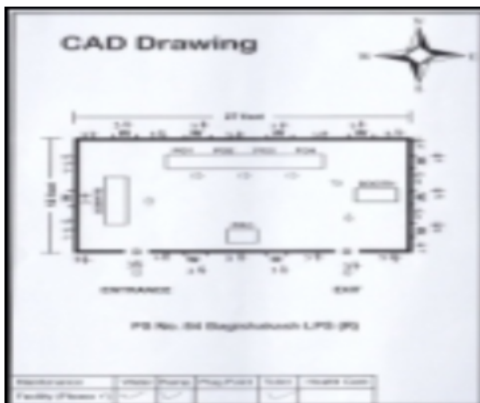

নিৰ্বাচক পঞ্জীয়ন বিষয়াৰ স্বাক্ষৰ

Nazri Naksha

Google Map View

Polling Station Building Front View

ভোটগ্ৰহন কেন্দ্ৰৰ সন্মুখৰ দৃশ্য

Cad View

Key MAP View

1 নাম : নুবনেহাৰ বেগম স্বামীৰ নাম: মতিন আলি ঘৰ নং : 1 বয়স : 63 লিঙ্গ : মহিলা	HPS1624573 ফটো উপলব্ধ	2 নাম : জেহেৰুল ইছলাম পিতাৰ নাম: মতিন আলি ঘৰ নং : 1 বয়স : 49 লিঙ্গ : পুৰুষ	HPS1624584 ফটো উপলব্ধ	S 3 নাম : ইনামুল কৰিম পিতাৰ নাম: মতিন আলি ঘৰ নং : 1 বয়স : 46 লিঙ্গ : পুৰুষ	HPS1624608 ফটো উপলব্ধ
4 নাম : নজৰুল হক পিতাৰ নাম: মতিন আলি ঘৰ নং : 1 বয়স : 44 লিঙ্গ : পুৰুষ	HPS1624619 ফটো উপলব্ধ	5 নাম : মিনা বেগম স্বামীৰ নাম: জেহেৰুল ইছলাম ঘৰ নং : 1 বয়স : 42 লিঙ্গ : মহিলা	HPS1624595 ফটো উপলব্ধ	6 নাম : মচউদ আলম ৰফি পিতাৰ নাম: ফৰজান আলী ঘৰ নং : 1 বয়স : 26 লিঙ্গ : পুৰুষ	HPS0304428 ফটো উপলব্ধ
S 7 নাম : পৰিণীতা ডেকা পিতাৰ নাম: মল্লিক ডেকা ঘৰ নং : 01 বয়স : 25 লিঙ্গ : মহিলা	HPS0488007 ফটো উপলব্ধ	8 নাম : পংকজ ডেকা পিতাৰ নাম: নৃপেন ডেকা ঘৰ নং : 01 বয়স : 22 লিঙ্গ : পুৰুষ	HPS0549535 ফটো উপলব্ধ	9 নাম : ফাৰজান আলী পিতাৰ নাম: বদৰুদ্দিন আহমেদ ঘৰ নং : 1 বয়স : 66 লিঙ্গ : পুৰুষ	HPS0535641 ফটো উপলব্ধ
10 নাম : লাইলী নাছৰিন পিতাৰ নাম: ফৰজান আলী ঘৰ নং : 1 বয়স : 25 লিঙ্গ : মহিলা	HPS0330787 ফটো উপলব্ধ	11 নাম : তমজিদ আলী পিতাৰ নাম: আব্বাচ আলি ঘৰ নং : 2 বয়স : 75 লিঙ্গ : পুৰুষ	HPS1624642 ফটো উপলব্ধ	12 নাম : কমৰুল ইছলাম পিতাৰ নাম: তমজিদ আলি ঘৰ নং : 2 বয়স : 45 লিঙ্গ : পুৰুষ	HPS1624664 ফটো উপলব্ধ
13 নাম : আজহাৰুল ইছলাম পিতাৰ নাম: তমজিদ আলী ঘৰ নং : 2 বয়স : 43 লিঙ্গ : পুৰুষ	HPS1624675 ফটো উপলব্ধ	14 নাম : বুমিজা খাতুন স্বামীৰ নাম: তমজিদ আলি ঘৰ নং : 2 বয়স : 40 লিঙ্গ : মহিলা	HPS1624653 ফটো উপলব্ধ	15 নাম : তচদ্দক ইউচুফ পিতাৰ নাম: তমজিদ আলি ঘৰ নং : 2 বয়স : 39 লিঙ্গ : পুৰুষ	HPS1624686 ফটো উপলব্ধ
16 নাম : চয়াজান বেগম স্বামীৰ নাম: আজহাৰুল ইছলাম ঘৰ নং : 2 বয়স : 37 লিঙ্গ : মহিলা	HPS1624697 ফটো উপলব্ধ	17 নাম : মনোৱাৰা বেগম পিতাৰ নাম: কমৰুল ইছলাম ঘৰ নং : 2 বয়স : 36 লিঙ্গ : মহিলা	HPS0212456 ফটো উপলব্ধ	18 নাম : ৰেছমিনাৰা ইয়াছমিন স্বামীৰ নাম: তচদ্দক ইউচুফ ঘৰ নং : 2 বয়স : 26 লিঙ্গ : মহিলা	HPS0268110 ফটো উপলব্ধ
19 নাম : চাহিদুল ইছলাম পিতাৰ নাম: আজহাৰুল ইছলাম ঘৰ নং : 2 বয়স : 22 লিঙ্গ : পুৰুষ	SHW0044834 ফটো উপলব্ধ	20 নাম : চামচুল হক পিতাৰ নাম: ইয়াকুব আলি ঘৰ নং : 3 বয়স : 59 লিঙ্গ : পুৰুষ	HPS1624700 ফটো উপলব্ধ	21 নাম : চফিকুল হক পিতাৰ নাম: চামচুল হক ঘৰ নং : 3 বয়স : 29 লিঙ্গ : পুৰুষ	HPS0090308 ফটো উপলব্ধ
22 নাম : মনোৱাৰা বেগম স্বামীৰ নাম: চফিকুল হক ঘৰ নং : 3 বয়স : 27 লিঙ্গ : মহিলা	HPS0309179 ফটো উপলব্ধ	23 নাম : চাফাতুল নেচা স্বামীৰ নাম: জালাল আলি ঘৰ নং : 8 বয়স : 76 লিঙ্গ : মহিলা	HPS1624744 ফটো উপলব্ধ	24 নাম : চফিকুল ইছলাম পিতাৰ নাম: মইনুদ্দিন সেখ ঘৰ নং : 8 বয়স : 59 লিঙ্গ : পুৰুষ	HPS1624722 ফটো উপলব্ধ
25 নাম : দিলোৱাৰা বেগম পিতাৰ নাম: জালালুদ্দিন ঘৰ নং : 8 বয়স : 47 লিঙ্গ : মহিলা	HPS1624755 ফটো উপলব্ধ	26 নাম : মহিদা বেগম স্বামীৰ নাম: চফিকুল ইছলাম ঘৰ নং : 8 বয়স : 46 লিঙ্গ : মহিলা	HPS1624733 ফটো উপলব্ধ	27 নাম : মিনহাজুল হক পিতাৰ নাম: চফিকুল ইছলাম ঘৰ নং : 8 বয়স : 27 লিঙ্গ : পুৰুষ	HPS0267930 ফটো উপলব্ধ
28 নাম : মেহবুবৰ ৰহমান পিতাৰ নাম: চফিকুল ইছলাম ঘৰ নং : 4 বয়স : 21 লিঙ্গ : পুৰুষ	SHW0028142 ফটো উপলব্ধ	29 নাম : ইলিকন নেচা স্বামীৰ নাম: ইয়াতুল আলী ঘৰ নং : 9 বয়স : 46 লিঙ্গ : মহিলা	HPS1624777 ফটো উপলব্ধ	30 নাম : চফিকুল ৰহমান পিতাৰ নাম: ইয়াতুল আলী ঘৰ নং : 7 বয়স : 29 লিঙ্গ : পুৰুষ	HPS0141945 ফটো উপলব্ধ