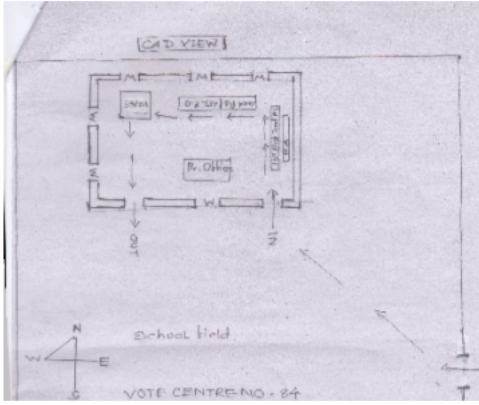

Nazri Naksha