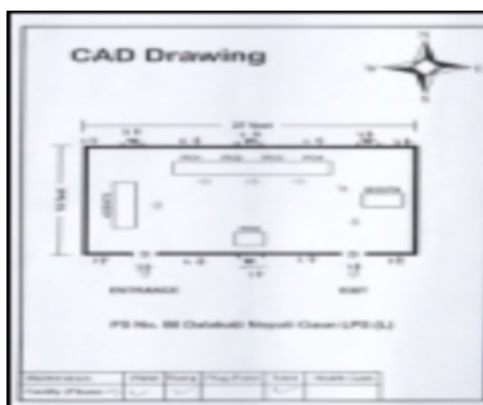

নিৰ্বাচক পঞ্জীয়ন বিষয়াৰ স্বাক্ষৰ

Nazri Naksha

Google Map View

Polling Station Building Front View

ভোটগ্ৰহন কেন্দ্ৰৰ সন্মুখৰ দৃশ্য

Cad View

Key MAP View

| | | | | | |
|---|--------------------------|---|--------------------------|---|--------------------------|
| 1 নাম : ভৈৰৱ নাথ পিতাৰ নাম: কবি ৰাম নাথ ঘৰ নং : 01 বয়স : 54 লিঙ্গ : পুৰুষ | HPS0402255 ফটো উপলব্ধ | 2 নাম : সৌৰভ নাথ পিতাৰ নাম: তীৰ্থ নাথ ঘৰ নং : 1 বয়স : 29 লিঙ্গ : পুৰুষ | HPS2038848 ফটো উপলব্ধ | 3 নাম : দিঙ্গমনি দেৱী পিতাৰ নাম: দিগন্ত কুমাৰ নাথ ঘৰ নং : 10 বয়স : 26 লিঙ্গ : মহিলা | HPS0296343 ফটো উপলব্ধ |
| 4 নাম : চন্দ্ৰ মালী পিতাৰ নাম: মুৰানী মালী ঘৰ নং : 15 বয়স : 60 লিঙ্গ : পুৰুষ | HPS2038962 ফটো উপলব্ধ | 5 নাম : পিকু মালি পিতাৰ নাম: চন্দ্ৰ মালি ঘৰ নং : 15 বয়স : 31 লিঙ্গ : পুৰুষ | HPS0036947 ফটো উপলব্ধ | 6 নাম : মনীষা হাজৰিকা স্বামীৰ নাম: পিংকু মালি ঘৰ নং : 15 বয়স : 30 লিঙ্গ : মহিলা | CDZ0127209 ফটো উপলব্ধ |
| 7 নাম : মাইনা দেৱী স্বামীৰ নাম: দিপাংকৰ নাথ ঘৰ নং : 28 বয়স : 28 লিঙ্গ : মহিলা | HPS0296210 ফটো উপলব্ধ | 8 নাম : কোশল মালি পিতাৰ নাম: চন্দ্ৰ মালি ঘৰ নং : 15 বয়স : 27 লিঙ্গ : পুৰুষ | HPS0037317 ফটো উপলব্ধ | 9 নাম : মিনমা দেৱী স্বামীৰ নাম: যোগেশ্বৰ নাথ ঘৰ নং : 26 বয়স : 45 লিঙ্গ : মহিলা | HPS0391417 ফটো উপলব্ধ |
| 10 নাম : মৃদুল কুমাৰ বৰঠাকুৰ পিতাৰ নাম: পিতাম্বৰ শৰ্মা ঘৰ নং : 34 বয়স : 47 লিঙ্গ : পুৰুষ | HPS0504381 ফটো উপলব্ধ | 11 নাম : সংগীতা বৰো পিতাৰ নাম: হেমেন বড়ো ঘৰ নং : 39 বয়স : 21 লিঙ্গ : মহিলা | SHW0071548 ফটো উপলব্ধ | 12 নাম : কলপনা দেৱী স্বামীৰ নাম: মুকুট চন্দ্ৰ নাথ ঘৰ নং : 47 বয়স : 40 লিঙ্গ : মহিলা | SHW0107144 ফটো উপলব্ধ |
| 13 নাম : হৰিত্ৰা নাথ স্বামীৰ নাম: নবকুমাৰ নাথ ঘৰ নং : 51 বয়স : 36 লিঙ্গ : মহিলা | HPS0449926 ফটো উপলব্ধ | 14 নাম : নব কুমাৰ নাথ পিতাৰ নাম: কংসধৰ নাথ ঘৰ নং : 55 বয়স : 56 লিঙ্গ : পুৰুষ | HPS0391060 ফটো উপলব্ধ | 15 নাম : কুলদ্বীপ নাথ পিতাৰ নাম: বিপিন চন্দ্ৰ নাথ ঘৰ নং : 56 বয়স : 25 লিঙ্গ : পুৰুষ | HPS0486548 ফটো উপলব্ধ |
| 16 নাম : বিমলা দেৱী স্বামীৰ নাম: কবিৰাম নাথ ঘৰ নং : 63 বয়স : 69 লিঙ্গ : মহিলা | HPS1764574 ফটো উপলব্ধ | 17 নাম : দুৰ্লভ চন্দ্ৰ নাথ পিতাৰ নাম: কবিৰাম নাথ ঘৰ নং : 63 বয়স : 51 লিঙ্গ : পুৰুষ | HPS1764596 ফটো উপলব্ধ | 18 নাম : সৰলা দেৱী স্বামীৰ নাম: দুৰ্লভকুমাৰ নাথ ঘৰ নং : 63 বয়স : 41 লিঙ্গ : মহিলা | HPS1764609 ফটো উপলব্ধ |
| 19 নাম : কাকলি দেৱী পিতাৰ নাম: দুৰ্লভ চন্দ্ৰ নাথ ঘৰ নং : 63 বয়স : 22 লিঙ্গ : মহিলা | HPS0589267 ফটো উপলব্ধ | 20 নাম : বৰ্ণালী দেৱী পিতাৰ নাম: দুৰ্লভ চন্দ্ৰ নাথ ঘৰ নং : 63 বয়স : 20 লিঙ্গ : মহিলা | SHW0071043 ফটো উপলব্ধ | 21 নাম : বিষ্ণি দেৱী স্বামীৰ নাম: হৰেন্দ্ৰ নাথ ঘৰ নং : 68 বয়স : 64 লিঙ্গ : মহিলা | HPS1764621 ফটো উপলব্ধ |
| 22 নাম : মীৰা দাস স্বামীৰ নাম: ভৈৰৱ নাথ ঘৰ নং : 64 বয়স : 49 লিঙ্গ : মহিলা | SHW0059683 ফটো উপলব্ধ | 23 নাম : বনুমী দেৱী পিতাৰ নাম: যতীন্দ্ৰ নাথ ঘৰ নং : 68 বয়স : 41 লিঙ্গ : মহিলা | HPS1764632 ফটো উপলব্ধ | 24 নাম : জিতমনি নাথ পিতাৰ নাম: হৰেন্দ্ৰ নাথ ঘৰ নং : 68 বয়স : 39 লিঙ্গ : পুৰুষ | HPS1764643 ফটো উপলব্ধ |
| 25 নাম : হৰিধন নাথ পিতাৰ নাম: হৰেন্দ্ৰ নাথ ঘৰ নং : 64 বয়স : 32 লিঙ্গ : পুৰুষ | HPS1764654 ফটো উপলব্ধ | 26 নাম : মধুসিতা দেৱী স্বামীৰ নাম: হৰিধন নাথ ঘৰ নং : 64 বয়স : 27 লিঙ্গ : মহিলা | SHW0116392 ফটো উপলব্ধ | 27 নাম : বৰ্ণালী দেৱী পিতাৰ নাম: দুৰ্লভ চন্দ্ৰ নাথ ঘৰ নং : 64 বয়স : 21 লিঙ্গ : মহিলা | SHW0061333 ফটো উপলব্ধ |
| 28 নাম : দিলীপ কুমাৰ নাথ পিতাৰ নাম: মুহিৰাম নাথ ঘৰ নং : 65 বয়স : 46 লিঙ্গ : পুৰুষ | HPS0402263 ফটো উপলব্ধ | 29 নাম : নিৰপমা দেৱী স্বামীৰ নাম: দিলীপ কুমাৰ নাথ ঘৰ নং : 65 বয়স : 35 লিঙ্গ : মহিলা | HPS0402289 ফটো উপলব্ধ | 30 নাম : বিজয় কুমাৰ নাথ পিতাৰ নাম: হৰেশ্বৰ নাথ ঘৰ নং : 65 বয়স : 27 লিঙ্গ : পুৰুষ | HPS0296608 ফটো উপলব্ধ |