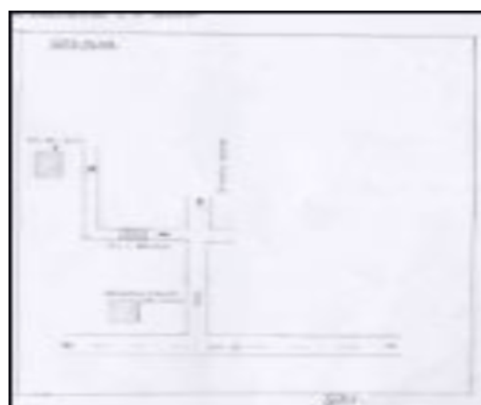

নিৰ্বাচক পঞ্জীয়ন বিষয়াৰ স্বাক্ষৰ

Nazri Naksha

Google Map View

Polling Station Building Front View

ভোটগ্ৰহন কেন্দ্ৰৰ সন্মুখৰ দৃশ্য

Cad View

Key MAP View

| | | | | | |
|---|--------------------------|---|--------------------------|---|--------------------------|
| 1 নাম : ভৈৰৱ নাথ পিতাৰ নাম: কবি ৰাম নাথ ঘৰ নং : 01 বয়স : 54 লিঙ্গ : পুৰুষ | HPS0402255 ফটো উপলব্ধ | 2 নাম : সৌৰভ নাথ পিতাৰ নাম: তীৰ্থ নাথ ঘৰ নং : 1 বয়স : 29 লিঙ্গ : পুৰুষ | HPS2038848 ফটো উপলব্ধ | 3 নাম : দিঙ্গমনি দেৱী পিতাৰ নাম: দিগন্ত কুমাৰ নাথ ঘৰ নং : 10 বয়স : 26 লিঙ্গ : মহিলা | HPS0296343 ফটো উপলব্ধ |
| 4 নাম : চন্দ্ৰ মালী পিতাৰ নাম: মুৰানী মালী ঘৰ নং : 15 বয়স : 60 লিঙ্গ : পুৰুষ | HPS2038962 ফটো উপলব্ধ | 5 নাম : পিকু মালি পিতাৰ নাম: চন্দ্ৰ মালি ঘৰ নং : 15 বয়স : 31 লিঙ্গ : পুৰুষ | HPS0036947 ফটো উপলব্ধ | 6 নাম : মনীষা হাজৰিকা স্বামীৰ নাম: পিংকু মালি ঘৰ নং : 15 বয়স : 30 লিঙ্গ : মহিলা | CDZ0127209 ফটো উপলব্ধ |
| 7 নাম : মাইনা দেৱী স্বামীৰ নাম: দিপাংকৰ নাথ ঘৰ নং : 28 বয়স : 28 লিঙ্গ : মহিলা | HPS0296210 ফটো উপলব্ধ | 8 নাম : কোশল মালি পিতাৰ নাম: চন্দ্ৰ মালি ঘৰ নং : 15 বয়স : 27 লিঙ্গ : পুৰুষ | HPS0037317 ফটো উপলব্ধ | 9 নাম : মিনমা দেৱী স্বামীৰ নাম: যোগেশ্বৰ নাথ ঘৰ নং : 26 বয়স : 45 লিঙ্গ : মহিলা | HPS0391417 ফটো উপলব্ধ |
| 10 নাম : মৃদুল কুমাৰ বৰঠাকুৰ পিতাৰ নাম: পিতাম্বৰ শৰ্মা ঘৰ নং : 34 বয়স : 47 লিঙ্গ : পুৰুষ | HPS0504381 ফটো উপলব্ধ | 11 নাম : সংগীতা বৰো পিতাৰ নাম: হেমেন বড়ো ঘৰ নং : 39 বয়স : 21 লিঙ্গ : মহিলা | SHW0071548 ফটো উপলব্ধ | 12 নাম : কলপনা দেৱী স্বামীৰ নাম: মুকুট চন্দ্ৰ নাথ ঘৰ নং : 47 বয়স : 40 লিঙ্গ : মহিলা | SHW0107144 ফটো উপলব্ধ |
| 13 নাম : হৰিত্ৰা নাথ স্বামীৰ নাম: নবকুমাৰ নাথ ঘৰ নং : 51 বয়স : 36 লিঙ্গ : মহিলা | HPS0449926 ফটো উপলব্ধ | 14 নাম : নব কুমাৰ নাথ পিতাৰ নাম: কংসধৰ নাথ ঘৰ নং : 55 বয়স : 56 লিঙ্গ : পুৰুষ | HPS0391060 ফটো উপলব্ধ | 15 নাম : কুলদ্বীপ নাথ পিতাৰ নাম: বিপিন চন্দ্ৰ নাথ ঘৰ নং : 56 বয়স : 25 লিঙ্গ : পুৰুষ | HPS0486548 ফটো উপলব্ধ |
| 16 নাম : বিমলা দেৱী স্বামীৰ নাম: কবিৰাম নাথ ঘৰ নং : 63 বয়স : 69 লিঙ্গ : মহিলা | HPS1764574 ফটো উপলব্ধ | 17 নাম : দুৰ্লভ চন্দ্ৰ নাথ পিতাৰ নাম: কবিৰাম নাথ ঘৰ নং : 63 বয়স : 51 লিঙ্গ : পুৰুষ | HPS1764596 ফটো উপলব্ধ | 18 নাম : সৰলা দেৱী স্বামীৰ নাম: দুৰ্লভকুমাৰ নাথ ঘৰ নং : 63 বয়স : 41 লিঙ্গ : মহিলা | HPS1764609 ফটো উপলব্ধ |
| 19 নাম : কাকলি দেৱী পিতাৰ নাম: দুৰ্লভ চন্দ্ৰ নাথ ঘৰ নং : 63 বয়স : 22 লিঙ্গ : মহিলা | HPS0589267 ফটো উপলব্ধ | 20 নাম : বৰ্ণালী দেৱী পিতাৰ নাম: দুৰ্লভ চন্দ্ৰ নাথ ঘৰ নং : 63 বয়স : 20 লিঙ্গ : মহিলা | SHW0071043 ফটো উপলব্ধ | 21 নাম : বিষ্ণি দেৱী স্বামীৰ নাম: হৰেন্দ্ৰ নাথ ঘৰ নং : 68 বয়স : 64 লিঙ্গ : মহিলা | HPS1764621 ফটো উপলব্ধ |
| 22 নাম : মীৰা দাস স্বামীৰ নাম: ভৈৰৱ নাথ ঘৰ নং : 64 বয়স : 49 লিঙ্গ : মহিলা | SHW0059683 ফটো উপলব্ধ | 23 নাম : বনুমী দেৱী পিতাৰ নাম: যতীন্দ্ৰ নাথ ঘৰ নং : 68 বয়স : 41 লিঙ্গ : মহিলা | HPS1764632 ফটো উপলব্ধ | 24 নাম : জিতমনি নাথ পিতাৰ নাম: হৰেন্দ্ৰ নাথ ঘৰ নং : 68 বয়স : 39 লিঙ্গ : পুৰুষ | HPS1764643 ফটো উপলব্ধ |
| 25 নাম : হৰিধন নাথ পিতাৰ নাম: হৰেন্দ্ৰ নাথ ঘৰ নং : 64 বয়স : 32 লিঙ্গ : পুৰুষ | HPS1764654 ফটো উপলব্ধ | 26 নাম : মধুসিতা দেৱী স্বামীৰ নাম: হৰিধন নাথ ঘৰ নং : 64 বয়স : 27 লিঙ্গ : মহিলা | SHW0116392 ফটো উপলব্ধ | 27 নাম : বৰ্ণালী দেৱী পিতাৰ নাম: দুৰ্লভ চন্দ্ৰ নাথ ঘৰ নং : 64 বয়স : 21 লিঙ্গ : মহিলা | SHW0061333 ফটো উপলব্ধ |
| 28 নাম : দিলীপ কুমাৰ নাথ পিতাৰ নাম: মুহিৰাম নাথ ঘৰ নং : 65 বয়স : 46 লিঙ্গ : পুৰুষ | HPS0402263 ফটো উপলব্ধ | 29 নাম : নিৰপমা দেৱী স্বামীৰ নাম: দিলীপ কুমাৰ নাথ ঘৰ নং : 65 বয়স : 35 লিঙ্গ : মহিলা | HPS0402289 ফটো উপলব্ধ | 30 নাম : বিজয় কুমাৰ নাথ পিতাৰ নাম: হৰেশ্বৰ নাথ ঘৰ নং : 65 বয়স : 27 লিঙ্গ : পুৰুষ | HPS0296608 ফটো উপলব্ধ |