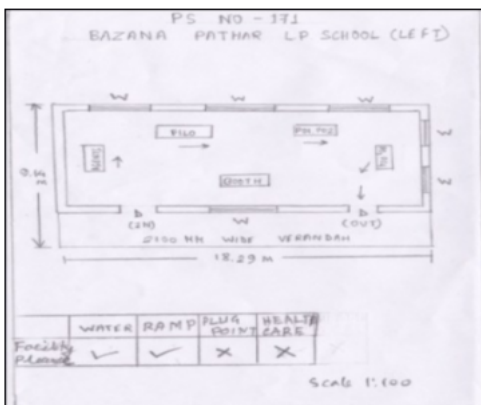

নিৰ্বাচক পঞ্জীয়ন বিষয়াৰ স্বাক্ষৰ

Nazri Naksha

Google Map View

Polling Station Building Front View

ভোটগ্ৰহন কেন্দ্ৰৰ সন্মুখৰ দৃশ্য

Cad View

Key MAP View

1 নাম : দেহেশ্বৰী দেবী স্বামীৰ নাম: দুৰ্গেশ্বৰ নাথ ঘৰ নং : ১ বয়স : 69 লিঙ্গ : মহিলা	HPS1394565 ফটো উপলব্ধ	2 নাম : খিৰীজ কুমাৰ নাথ মাতৃৰ নাম: দেহেশ্বৰী দেবী ঘৰ নং : ১ বয়স : 44 লিঙ্গ : পুৰুষ	HPS0013063 ফটো উপলব্ধ	3 নাম : অজিত কুমাৰ নাথ পিতাৰ নাম: দুৰ্গেশ্বৰ নাথ ঘৰ নং : ১ বয়স : 43 লিঙ্গ : পুৰুষ	HPS1394576 ফটো উপলব্ধ
4 নাম : হিৰমণি নাথ স্বামীৰ নাম: খিৰীজ কুমাৰ নাথ ঘৰ নং : 01 বয়স : 41 লিঙ্গ : মহিলা	HPS0408278 ফটো উপলব্ধ	5 নাম : ভানপ্ৰিয়া নাথ স্বামীৰ নাম: অজিত কুমাৰ নাথ ঘৰ নং : 01 বয়স : 38 লিঙ্গ : মহিলা	HPS0280321 ফটো উপলব্ধ	6 নাম : সৰলা দেৱী মাতৃৰ নাম: দুৰ্গেশ্বৰ নাথ ঘৰ নং : ১ বয়স : 34 লিঙ্গ : মহিলা	HPS1394598 ফটো উপলব্ধ
7 নাম : যোগেন্দ্ৰ নাথ পিতাৰ নাম: তজোৰাম নাথ ঘৰ নং : ২ বয়স : 79 লিঙ্গ : পুৰুষ	HPS1394601 ফটো উপলব্ধ	8 নাম : বিলেশ্বৰী দেবী স্বামীৰ নাম: যোগেন্দ্ৰ নাথ ঘৰ নং : ২ বয়স : 69 লিঙ্গ : মহিলা	HPS1394612 ফটো উপলব্ধ	9 নাম : নিপেন কুমাৰ নাথ পিতাৰ নাম: যোগেন্দ্ৰ নাথ ঘৰ নং : ২ বয়স : 42 লিঙ্গ : পুৰুষ	HPS1394645 ফটো উপলব্ধ
10 নাম : ভূষণ চন্দ্ৰ নাথ পিতাৰ নাম: তজোৰাম নাথ ঘৰ নং : ৩ বয়স : 69 লিঙ্গ : পুৰুষ	HPS1394667 ফটো উপলব্ধ	11 নাম : ৰেন দেবী স্বামীৰ নাম: ভূষণ চন্দ্ৰ নাথ ঘৰ নং : ৩ বয়স : 61 লিঙ্গ : মহিলা	HPS1394678 ফটো উপলব্ধ	12 নাম : পদাধৰ নাথ পিতাৰ নাম: কুলেন্দ্ৰ নাথ ঘৰ নং : ৩ বয়স : 44 লিঙ্গ : পুৰুষ	HPS1394689 ফটো উপলব্ধ
13 নাম : মৃদুল কুমাৰ নাথ পিতাৰ নাম: ভূষণ চন্দ্ৰ নাথ নাথ ঘৰ নং : ৩ বয়স : 39 লিঙ্গ : পুৰুষ	HPS1394690 ফটো উপলব্ধ	14 নাম : স্বপ্না কলিতা নাথ স্বামীৰ নাম: মৃদুল কুমাৰ নাথ ঘৰ নং : 03 বয়স : 37 লিঙ্গ : মহিলা	HPS0396432 ফটো উপলব্ধ	15 নাম : জ্যোতি প্ৰসাদ নাথ পিতাৰ নাম: ভূষণ চন্দ্ৰ নাথ ঘৰ নং : ০৩ বয়স : 34 লিঙ্গ : পুৰুষ	HPS1394703 ফটো উপলব্ধ
16 নাম : ইলা ৰাণী দেৱী পিতাৰ নাম: ভূষণ চন্দ্ৰ নাথ ঘৰ নং : ৩ বয়স : 31 লিঙ্গ : মহিলা	HPS2031745 ফটো উপলব্ধ	17 নাম : কুলেন্দ্ৰ নাথ পিতাৰ নাম: তজোৰাম নাথ ঘৰ নং : ৪ বয়স : 70 লিঙ্গ : পুৰুষ	HPS1394714 ফটো উপলব্ধ	18 নাম : বিমলা দেবী স্বামীৰ নাম: কুলেন্দ্ৰ নাথ ঘৰ নং : ৪ বয়স : 64 লিঙ্গ : মহিলা	HPS1394725 ফটো উপলব্ধ
19 নাম : হিমাদ্ৰী নাথ স্বামীৰ নাম: পদাধৰ নাথ ঘৰ নং : ৪ বয়স : 32 লিঙ্গ : মহিলা	HPS1394747 ফটো উপলব্ধ	20 নাম : মোহন নাথ পিতাৰ নাম: পয়লু নাথ ঘৰ নং : ৫ বয়স : 65 লিঙ্গ : পুৰুষ	HPS1394769 ফটো উপলব্ধ	21 নাম : মোহিলা নাথ স্বামীৰ নাম: মোহন নাথ ঘৰ নং : ৫ বয়স : 55 লিঙ্গ : মহিলা	HPS1394770 ফটো উপলব্ধ
22 নাম : দ্বিজেন নাথ পিতাৰ নাম: মোহন নাথ ঘৰ নং : ৫ বয়স : 37 লিঙ্গ : পুৰুষ	HPS1394781 ফটো উপলব্ধ	23 নাম : মনোজ কুমাৰ নাথ পিতাৰ নাম: মোহন নাথ ঘৰ নং : ৫ বয়স : 32 লিঙ্গ : পুৰুষ	HPS1394758 ফটো উপলব্ধ	24 নাম : জ্যোতি কুমাৰ নাথ পিতাৰ নাম: মোহন নাথ ঘৰ নং : 5 বয়স : 30 লিঙ্গ : পুৰুষ	HPS0123018 ফটো উপলব্ধ
25 নাম : পল্লবী নাথ স্বামীৰ নাম: দ্বিজেন কুমাৰ নাথ ঘৰ নং : 5 বয়স : 23 লিঙ্গ : মহিলা	SHW0137687 ফটো উপলব্ধ	26 নাম : দিবাকৰ নাথ পিতাৰ নাম: ঘনশ্যাম নাথ ঘৰ নং : ৬ বয়স : 70 লিঙ্গ : পুৰুষ	HPS1394792 ফটো উপলব্ধ	27 নাম : প্ৰতিভা দেবী স্বামীৰ নাম: দিবাকৰ নাথ ঘৰ নং : ৬ বয়স : 59 লিঙ্গ : মহিলা	HPS1394805 ফটো উপলব্ধ
28 নাম : বীনা দেবী পিতাৰ নাম: ঘনশ্যাম নাথ ঘৰ নং : ৬ বয়স : 59 লিঙ্গ : মহিলা	HPS1394827 ফটো উপলব্ধ	29 নাম : জয়ন্ত কুমাৰ নাথ পিতাৰ নাম: দিবাকৰ নাথ ঘৰ নং : ৬ বয়স : 42 লিঙ্গ : পুৰুষ	HPS1394816 ফটো উপলব্ধ	30 নাম : নিত্যানন্দ নাথ পিতাৰ নাম: দিবাকৰ নাথ ঘৰ নং : ৬ বয়স : 38 লিঙ্গ : পুৰুষ	HPS1394849 ফটো উপলব্ধ