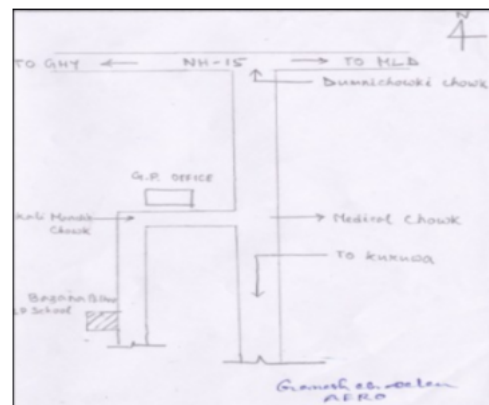

নিৰ্বাচক পঞ্জীয়ন বিষয়াৰ স্বাক্ষৰ

Nazri Naksha

Google Map View

Polling Station Building Front View

ভোটগ্ৰহন কেন্দ্ৰৰ সন্মুখৰ দৃশ্য

Cad View

Key MAP View

1 নাম : দেহেশ্বৰী দেবী স্বামীৰ নাম: দুৰ্গেশ্বৰ নাথ ঘৰ নং : ১ বয়স : 69 লিঙ্গ : মহিলা	HPS1394565 ফটো উপলব্ধ	2 নাম : খিৰীজ কুমাৰ নাথ মাতৃৰ নাম: দেহেশ্বৰী দেবী ঘৰ নং : ১ বয়স : 44 লিঙ্গ : পুৰুষ	HPS0013063 ফটো উপলব্ধ	3 নাম : অজিত কুমাৰ নাথ পিতাৰ নাম: দুৰ্গেশ্বৰ নাথ ঘৰ নং : ১ বয়স : 43 লিঙ্গ : পুৰুষ	HPS1394576 ফটো উপলব্ধ
4 নাম : হিৰমণি নাথ স্বামীৰ নাম: খিৰীজ কুমাৰ নাথ ঘৰ নং : 01 বয়স : 41 লিঙ্গ : মহিলা	HPS0408278 ফটো উপলব্ধ	5 নাম : ভানপ্ৰিয়া নাথ স্বামীৰ নাম: অজিত কুমাৰ নাথ ঘৰ নং : 01 বয়স : 38 লিঙ্গ : মহিলা	HPS0280321 ফটো উপলব্ধ	6 নাম : সৰলা দেৱী মাতৃৰ নাম: দুৰ্গেশ্বৰ নাথ ঘৰ নং : ১ বয়স : 34 লিঙ্গ : মহিলা	HPS1394598 ফটো উপলব্ধ
7 নাম : যোগেন্দ্ৰ নাথ পিতাৰ নাম: তজোৰাম নাথ ঘৰ নং : ২ বয়স : 79 লিঙ্গ : পুৰুষ	HPS1394601 ফটো উপলব্ধ	8 নাম : বিলেশ্বৰী দেবী স্বামীৰ নাম: যোগেন্দ্ৰ নাথ ঘৰ নং : ২ বয়স : 69 লিঙ্গ : মহিলা	HPS1394612 ফটো উপলব্ধ	9 নাম : নিপেন কুমাৰ নাথ পিতাৰ নাম: যোগেন্দ্ৰ নাথ ঘৰ নং : ২ বয়স : 42 লিঙ্গ : পুৰুষ	HPS1394645 ফটো উপলব্ধ
10 নাম : ভূষণ চন্দ্ৰ নাথ পিতাৰ নাম: তজোৰাম নাথ ঘৰ নং : ৩ বয়স : 69 লিঙ্গ : পুৰুষ	HPS1394667 ফটো উপলব্ধ	11 নাম : ৰেন দেবী স্বামীৰ নাম: ভূষণ চন্দ্ৰ নাথ ঘৰ নং : ৩ বয়স : 61 লিঙ্গ : মহিলা	HPS1394678 ফটো উপলব্ধ	12 নাম : পদাধৰ নাথ পিতাৰ নাম: কুলেন্দ্ৰ নাথ ঘৰ নং : ৩ বয়স : 44 লিঙ্গ : পুৰুষ	HPS1394689 ফটো উপলব্ধ
13 নাম : মৃদুল কুমাৰ নাথ পিতাৰ নাম: ভূষণ চন্দ্ৰ নাথ নাথ ঘৰ নং : ৩ বয়স : 39 লিঙ্গ : পুৰুষ	HPS1394690 ফটো উপলব্ধ	14 নাম : স্বপ্না কলিতা নাথ স্বামীৰ নাম: মৃদুল কুমাৰ নাথ ঘৰ নং : 03 বয়স : 37 লিঙ্গ : মহিলা	HPS0396432 ফটো উপলব্ধ	15 নাম : জ্যোতি প্ৰসাদ নাথ পিতাৰ নাম: ভূষণ চন্দ্ৰ নাথ ঘৰ নং : ০৩ বয়স : 34 লিঙ্গ : পুৰুষ	HPS1394703 ফটো উপলব্ধ
16 নাম : ইলা ৰাণী দেৱী পিতাৰ নাম: ভূষণ চন্দ্ৰ নাথ ঘৰ নং : ৩ বয়স : 31 লিঙ্গ : মহিলা	HPS2031745 ফটো উপলব্ধ	17 নাম : কুলেন্দ্ৰ নাথ পিতাৰ নাম: তজোৰাম নাথ ঘৰ নং : ৪ বয়স : 70 লিঙ্গ : পুৰুষ	HPS1394714 ফটো উপলব্ধ	18 নাম : বিমলা দেবী স্বামীৰ নাম: কুলেন্দ্ৰ নাথ ঘৰ নং : ৪ বয়স : 64 লিঙ্গ : মহিলা	HPS1394725 ফটো উপলব্ধ
19 নাম : হিমাদ্ৰী নাথ স্বামীৰ নাম: পদাধৰ নাথ ঘৰ নং : ৪ বয়স : 32 লিঙ্গ : মহিলা	HPS1394747 ফটো উপলব্ধ	20 নাম : মোহন নাথ পিতাৰ নাম: পয়লু নাথ ঘৰ নং : ৫ বয়স : 65 লিঙ্গ : পুৰুষ	HPS1394769 ফটো উপলব্ধ	21 নাম : মোহিলা নাথ স্বামীৰ নাম: মোহন নাথ ঘৰ নং : ৫ বয়স : 55 লিঙ্গ : মহিলা	HPS1394770 ফটো উপলব্ধ
22 নাম : দ্বিজেন নাথ পিতাৰ নাম: মোহন নাথ ঘৰ নং : ৫ বয়স : 37 লিঙ্গ : পুৰুষ	HPS1394781 ফটো উপলব্ধ	23 নাম : মনোজ কুমাৰ নাথ পিতাৰ নাম: মোহন নাথ ঘৰ নং : ৫ বয়স : 32 লিঙ্গ : পুৰুষ	HPS1394758 ফটো উপলব্ধ	24 নাম : জ্যোতি কুমাৰ নাথ পিতাৰ নাম: মোহন নাথ ঘৰ নং : 5 বয়স : 30 লিঙ্গ : পুৰুষ	HPS0123018 ফটো উপলব্ধ
25 নাম : পল্লবী নাথ স্বামীৰ নাম: দ্বিজেন কুমাৰ নাথ ঘৰ নং : 5 বয়স : 23 লিঙ্গ : মহিলা	SHW0137687 ফটো উপলব্ধ	26 নাম : দিবাকৰ নাথ পিতাৰ নাম: ঘনশ্যাম নাথ ঘৰ নং : ৬ বয়স : 70 লিঙ্গ : পুৰুষ	HPS1394792 ফটো উপলব্ধ	27 নাম : প্ৰতিভা দেবী স্বামীৰ নাম: দিবাকৰ নাথ ঘৰ নং : ৬ বয়স : 59 লিঙ্গ : মহিলা	HPS1394805 ফটো উপলব্ধ
28 নাম : বীনা দেবী পিতাৰ নাম: ঘনশ্যাম নাথ ঘৰ নং : ৬ বয়স : 59 লিঙ্গ : মহিলা	HPS1394827 ফটো উপলব্ধ	29 নাম : জয়ন্ত কুমাৰ নাথ পিতাৰ নাম: দিবাকৰ নাথ ঘৰ নং : ৬ বয়স : 42 লিঙ্গ : পুৰুষ	HPS1394816 ফটো উপলব্ধ	30 নাম : নিত্যানন্দ নাথ পিতাৰ নাম: দিবাকৰ নাথ ঘৰ নং : ৬ বয়স : 38 লিঙ্গ : পুৰুষ	HPS1394849 ফটো উপলব্ধ