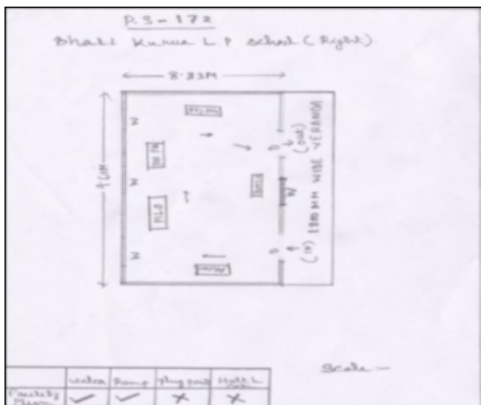

নিৰ্বাচক পঞ্জীয়ন বিষয়াৰ স্বাক্ষৰ

Nazri Naksha

Google Map View

Polling Station Building Front View

ভোটগ্ৰহন কেন্দ্ৰৰ সন্মুখৰ দৃশ্য

Cad View

Key MAP View

1 নাম : চিত্ত নাথ পিতাৰ নাম: হৰেন্দ্ৰ নাথ ঘৰ নং : 1 বয়স : 26 লিঙ্গ : পুৰুষ	HPS0455212 ফটো উপলব্ধ	2 নাম : দিব্য লতা দেবী পিতাৰ নাম: অৰবিন্দ নাথ ঘৰ নং : 7 বয়স : 45 লিঙ্গ : মহিলা	HPS1402433 ফটো উপলব্ধ	3 নাম : জোনমনি নাথ স্বামীৰ নাম: শিৱ কুমাৰ নাথ ঘৰ নং : 10 বয়স : 24 লিঙ্গ : মহিলা	HPS0585141 ফটো উপলব্ধ
4 নাম : পাপৰি নাথ স্বামীৰ নাম: শিৰোমনি নাথ ঘৰ নং : 11 বয়স : 27 লিঙ্গ : মহিলা	HPS0496430 ফটো উপলব্ধ	5 নাম : প্ৰনিতা নাথ স্বামীৰ নাম: পদ্মধৰ নাথ ঘৰ নং : 38 বয়স : 23 লিঙ্গ : মহিলা	SHW0023382 ফটো উপলব্ধ	6 নাম : কনক নাথ পিতাৰ নাম: গোবিন্দ নাথ ঘৰ নং : 39 বয়স : 46 লিঙ্গ : পুৰুষ	HPS0391516 ফটো উপলব্ধ
7 নাম : জগদিশু নাথ পিতাৰ নাম: উপেন নাথ ঘৰ নং : 48 বয়স : 25 লিঙ্গ : পুৰুষ	HPS0494195 ফটো উপলব্ধ	8 নাম : পৰিশিতা নাথ স্বামীৰ নাম: দিপাংকৰ নাথ ঘৰ নং : 50 বয়স : 27 লিঙ্গ : মহিলা	HPS0310938 ফটো উপলব্ধ	9 নাম : ডেইজী মনি নাথ স্বামীৰ নাম: দীন মনি নাথ ঘৰ নং : 52 বয়স : 36 লিঙ্গ : মহিলা	HPS0397430 ফটো উপলব্ধ
10 নাম : অনামিকা দেবী পিতাৰ নাম: চন্দ্ৰ কান্ত নাথ ঘৰ নং : 52 বয়স : 32 লিঙ্গ : মহিলা	HPS0493940 ফটো উপলব্ধ	11 নাম : অঞ্জলী দেবী স্বামীৰ নাম: হিমংগু কুমাৰ নাথ ঘৰ নং : 5 বয়স : 27 লিঙ্গ : মহিলা	SHW0130344 ফটো উপলব্ধ	12 নাম : পদ্মা দেবী স্বামীৰ নাম: ধৰ্ম কান্ত নাথ ঘৰ নং : 61 বয়স : 56 লিঙ্গ : মহিলা	HPS0494039 ফটো উপলব্ধ
13 নাম : উৰ্মিলা হৰিজন স্বামীৰ নাম: বিজয় হৰিজন ঘৰ নং : 63 বয়স : 26 লিঙ্গ : মহিলা	SHW0017244 ফটো উপলব্ধ	14 নাম : টুম্পা হৰিজন স্বামীৰ নাম: ওম প্ৰকাশ হৰিজন ঘৰ নং : 63 বয়স : 23 লিঙ্গ : মহিলা	SHW0030486 ফটো উপলব্ধ	15 নাম : লক্ষ্মী হীৰা বৰুৱা স্বামীৰ নাম: কৃষ্ণ বৰুৱা ঘৰ নং : 94 বয়স : 43 লিঙ্গ : মহিলা	HPS0381087 ফটো উপলব্ধ
S 16 নাম : অবলা দেবী পিতাৰ নাম: হেমৰাম নাথ ঘৰ নং : 100 বয়স : 47 লিঙ্গ : মহিলা	HPS1399366 ফটো উপলব্ধ	17 নাম : বগীৰাম নাথ পিতাৰ নাম: হেম নাথ ঘৰ নং : 100 বয়স : 44 লিঙ্গ : পুৰুষ	HPS1399377 ফটো উপলব্ধ	18 নাম : কনক চন্দ্ৰ নাথ পিতাৰ নাম: পৰিষ্কাৰ নাথ ঘৰ নং : 101 বয়স : 47 লিঙ্গ : পুৰুষ	HPS1399388 ফটো উপলব্ধ
E 19 নাম : নবমী দেবী পিতাৰ নাম: পৰিষ্কাৰ নাথ ঘৰ নং : 101 বয়স : 45 লিঙ্গ : মহিলা	HPS1399399 ফটো উপলব্ধ	S 20 নাম : মৃদলা দেবী স্বামীৰ নাম: পৰিষ্কাৰ নাথ ঘৰ নং : 101 বয়স : 42 লিঙ্গ : মহিলা	HPS1399413 ফটো উপলব্ধ	21 নাম : ববিতা নাথ স্বামীৰ নাম: কনক চন্দ্ৰ নাথ ঘৰ নং : 101 বয়স : 36 লিঙ্গ : মহিলা	HPS0506105 ফটো উপলব্ধ
S 22 নাম : কবিতা নাথ পিতাৰ নাম: ধৰ্ম নাথ ঘৰ নং : 101 বয়স : 81 লিঙ্গ : মহিলা	HPS0013073 ফটো উপলব্ধ	23 নাম : অনু দেবী পিতাৰ নাম: ঘনৰাম নাথ ঘৰ নং : 102 বয়স : 51 লিঙ্গ : মহিলা	HPS1399480 ফটো উপলব্ধ	24 নাম : হৰকুমাৰ নাথ পিতাৰ নাম: ভাবিৰাম নাথ ঘৰ নং : 102 বয়স : 48 লিঙ্গ : পুৰুষ	HPS1399446 ফটো উপলব্ধ
E 25 নাম : জগন্নাথ নাথ পিতাৰ নাম: ভাবিৰাম নাথ ঘৰ নং : 102 বয়স : 39 লিঙ্গ : পুৰুষ	HPS1399468 ফটো উপলব্ধ	26 নাম : জ্যোতি দেবী স্বামীৰ নাম: হেমন্ত কুমাৰ নাথ ঘৰ নং : 102 বয়স : 37 লিঙ্গ : মহিলা	HPS1399479 ফটো উপলব্ধ	S 27 নাম : লক্ষ্মী দেবী পিতাৰ নাম: ভাবিৰাম নাথ ঘৰ নং : 102 বয়স : 29 লিঙ্গ : মহিলা	HPS0311621 ফটো উপলব্ধ
28 নাম : ভনীতা দেবী স্বামীৰ নাম: হৰকুমাৰ নাথ ঘৰ নং : 102 বয়স : 26 লিঙ্গ : মহিলা	HPS0393900 ফটো উপলব্ধ	29 নাম : মিহিৰাম নাথ পিতাৰ নাম: ললিত নাথ ঘৰ নং : 103 বয়স : 83 লিঙ্গ : পুৰুষ	HPS1399491 ফটো উপলব্ধ	30 নাম : যমুনা দেবী স্বামীৰ নাম: মিহিৰাম নাথ ঘৰ নং : 103 বয়স : 73 লিঙ্গ : মহিলা	HPS1399504 ফটো উপলব্ধ