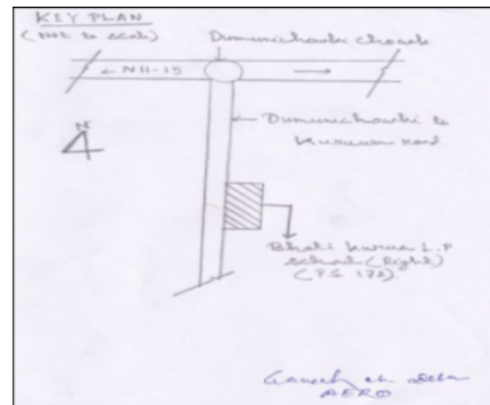

নিৰ্বাচক পঞ্জীয়ন বিষয়াৰ স্বাক্ষৰ

Nazri Naksha

Google Map View

Polling Station Building Front View

ভোটগ্ৰহন কেন্দ্ৰৰ সন্মুখৰ দৃশ্য

Cad View

Key MAP View

1 নাম : চিত্ত নাথ পিতাৰ নাম: হৰেন্দ্ৰ নাথ ঘৰ নং : 1 বয়স : 26 লিঙ্গ : পুৰুষ	HPS0455212 ফটো উপলব্ধ	2 নাম : দিব্য লতা দেবী পিতাৰ নাম: অৰবিন্দ নাথ ঘৰ নং : 7 বয়স : 45 লিঙ্গ : মহিলা	HPS1402433 ফটো উপলব্ধ	3 নাম : জোনমনি নাথ স্বামীৰ নাম: শিৱ কুমাৰ নাথ ঘৰ নং : 10 বয়স : 24 লিঙ্গ : মহিলা	HPS0585141 ফটো উপলব্ধ
4 নাম : পাপৰি নাথ স্বামীৰ নাম: শিৰোমনি নাথ ঘৰ নং : 11 বয়স : 27 লিঙ্গ : মহিলা	HPS0496430 ফটো উপলব্ধ	5 নাম : প্ৰনিতা নাথ স্বামীৰ নাম: পদ্মধৰ নাথ ঘৰ নং : 38 বয়স : 23 লিঙ্গ : মহিলা	SHW0023382 ফটো উপলব্ধ	6 নাম : কনক নাথ পিতাৰ নাম: গোবিন্দ নাথ ঘৰ নং : 39 বয়স : 46 লিঙ্গ : পুৰুষ	HPS0391516 ফটো উপলব্ধ
7 নাম : জগদিশু নাথ পিতাৰ নাম: উপেন নাথ ঘৰ নং : 48 বয়স : 25 লিঙ্গ : পুৰুষ	HPS0494195 ফটো উপলব্ধ	8 নাম : পৰিশিতা নাথ স্বামীৰ নাম: দিপাংকৰ নাথ ঘৰ নং : 50 বয়স : 27 লিঙ্গ : মহিলা	HPS0310938 ফটো উপলব্ধ	9 নাম : ডেইজী মনি নাথ স্বামীৰ নাম: দীন মনি নাথ ঘৰ নং : 52 বয়স : 36 লিঙ্গ : মহিলা	HPS0397430 ফটো উপলব্ধ
10 নাম : অনামিকা দেবী পিতাৰ নাম: চন্দ্ৰ কান্ত নাথ ঘৰ নং : 52 বয়স : 32 লিঙ্গ : মহিলা	HPS0493940 ফটো উপলব্ধ	11 নাম : অঞ্জলী দেবী স্বামীৰ নাম: হিমংগু কুমাৰ নাথ ঘৰ নং : 5 বয়স : 27 লিঙ্গ : মহিলা	SHW0130344 ফটো উপলব্ধ	12 নাম : পদ্মা দেবী স্বামীৰ নাম: ধৰ্ম কান্ত নাথ ঘৰ নং : 61 বয়স : 56 লিঙ্গ : মহিলা	HPS0494039 ফটো উপলব্ধ
13 নাম : উৰ্মিলা হৰিজন স্বামীৰ নাম: বিজয় হৰিজন ঘৰ নং : 63 বয়স : 26 লিঙ্গ : মহিলা	SHW0017244 ফটো উপলব্ধ	14 নাম : টুম্পা হৰিজন স্বামীৰ নাম: ওম প্ৰকাশ হৰিজন ঘৰ নং : 63 বয়স : 23 লিঙ্গ : মহিলা	SHW0030486 ফটো উপলব্ধ	15 নাম : লক্ষ্মী হীৰা বৰুৱা স্বামীৰ নাম: কৃষ্ণ বৰুৱা ঘৰ নং : 94 বয়স : 43 লিঙ্গ : মহিলা	HPS0381087 ফটো উপলব্ধ
S 16 নাম : অবলা দেবী পিতাৰ নাম: হেমৰাম নাথ ঘৰ নং : 100 বয়স : 47 লিঙ্গ : মহিলা	HPS1399366 ফটো উপলব্ধ	17 নাম : বগীৰাম নাথ পিতাৰ নাম: হেম নাথ ঘৰ নং : 100 বয়স : 44 লিঙ্গ : পুৰুষ	HPS1399377 ফটো উপলব্ধ	18 নাম : কনক চন্দ্ৰ নাথ পিতাৰ নাম: পৰিষ্কাৰ নাথ ঘৰ নং : 101 বয়স : 47 লিঙ্গ : পুৰুষ	HPS1399388 ফটো উপলব্ধ
E 19 নাম : নবমী দেবী পিতাৰ নাম: পৰিষ্কাৰ নাথ ঘৰ নং : 101 বয়স : 45 লিঙ্গ : মহিলা	HPS1399399 ফটো উপলব্ধ	S 20 নাম : মৃদলা দেবী স্বামীৰ নাম: পৰিষ্কাৰ নাথ ঘৰ নং : 101 বয়স : 42 লিঙ্গ : মহিলা	HPS1399413 ফটো উপলব্ধ	21 নাম : ববিতা নাথ স্বামীৰ নাম: কনক চন্দ্ৰ নাথ ঘৰ নং : 101 বয়স : 36 লিঙ্গ : মহিলা	HPS0506105 ফটো উপলব্ধ
S 22 নাম : কবিতা নাথ পিতাৰ নাম: ধৰ্ম নাথ ঘৰ নং : 101 বয়স : 81 লিঙ্গ : মহিলা	HPS0013073 ফটো উপলব্ধ	23 নাম : অনু দেবী পিতাৰ নাম: ঘনৰাম নাথ ঘৰ নং : 102 বয়স : 51 লিঙ্গ : মহিলা	HPS1399480 ফটো উপলব্ধ	24 নাম : হৰকুমাৰ নাথ পিতাৰ নাম: ভাবিৰাম নাথ ঘৰ নং : 102 বয়স : 48 লিঙ্গ : পুৰুষ	HPS1399446 ফটো উপলব্ধ
E 25 নাম : জগন্নাথ নাথ পিতাৰ নাম: ভাবিৰাম নাথ ঘৰ নং : 102 বয়স : 39 লিঙ্গ : পুৰুষ	HPS1399468 ফটো উপলব্ধ	26 নাম : জ্যোতি দেবী স্বামীৰ নাম: হেমন্ত কুমাৰ নাথ ঘৰ নং : 102 বয়স : 37 লিঙ্গ : মহিলা	HPS1399479 ফটো উপলব্ধ	S 27 নাম : লক্ষ্মী দেবী পিতাৰ নাম: ভাবিৰাম নাথ ঘৰ নং : 102 বয়স : 29 লিঙ্গ : মহিলা	HPS0311621 ফটো উপলব্ধ
28 নাম : ভনীতা দেবী স্বামীৰ নাম: হৰকুমাৰ নাথ ঘৰ নং : 102 বয়স : 26 লিঙ্গ : মহিলা	HPS0393900 ফটো উপলব্ধ	29 নাম : মিহিৰাম নাথ পিতাৰ নাম: ললিত নাথ ঘৰ নং : 103 বয়স : 83 লিঙ্গ : পুৰুষ	HPS1399491 ফটো উপলব্ধ	30 নাম : যমুনা দেবী স্বামীৰ নাম: মিহিৰাম নাথ ঘৰ নং : 103 বয়স : 73 লিঙ্গ : মহিলা	HPS1399504 ফটো উপলব্ধ