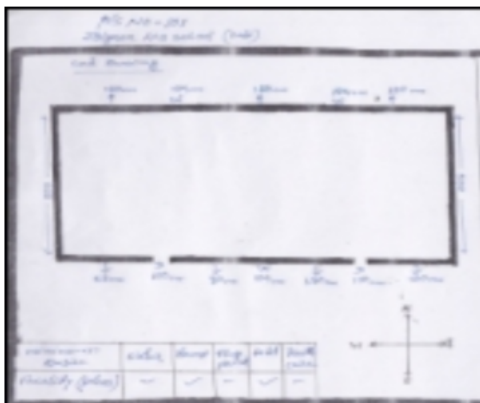

নিৰ্বাচক পঞ্জীয়ন বিষয়াৰ স্বাক্ষৰ

Nazri Naksha

Google Map View

Polling Station Building Front View

ভোটগ্ৰহন কেন্দ্ৰৰ সন্মুখৰ দৃশ্য

Cad View

Key MAP View

1 নাম : প্রফুল্ল দাস পিতাৰ নাম: জয়ৰাম দাস ঘৰ নং : ১ বয়স : 56 লিঙ্গ : পুৰুষ	HPS1694571 ফটো উপলব্ধ	2 নাম : মতী কনিকা দাস স্বামীৰ নাম: প্রফুল্ল দাস ঘৰ নং : ১ বয়স : 49 লিঙ্গ : মহিলা	HPS1694582 ফটো উপলব্ধ	3 নাম : মন্দীৰা দাস স্বামীৰ নাম: জুবুল চন্দ্ৰ দাস ঘৰ নং : ১ বয়স : 32 লিঙ্গ : মহিলা	HPS2038279 ফটো উপলব্ধ
4 নাম : নমিতা দাস স্বামীৰ নাম: প্রফুল্ল দাস ঘৰ নং : ১ বয়স : 27 লিঙ্গ : মহিলা	HPS0301218 ফটো উপলব্ধ	5 নাম : ৰিডিপ দাস পিতাৰ নাম: প্রফুল্ল দাস ঘৰ নং : ১ বয়স : 25 লিঙ্গ : পুৰুষ	HPS0368845 ফটো উপলব্ধ	6 নাম : মতিজয়াংটি ৰাজবংশী স্বামীৰ নাম: অজিত ৰাজবংশী ঘৰ নং : ১খ বয়স : 64 লিঙ্গ : মহিলা	HPS1694628 ফটো উপলব্ধ
7 নাম : অৰবিন্দ দাস পিতাৰ নাম: জয়ৰাম দাস ঘৰ নং : ১ বয়স : 45 লিঙ্গ : পুৰুষ	HPS1694593 ফটো উপলব্ধ	8 নাম : ৰিতা দাস স্বামীৰ নাম: অৰবিন্দ দাস ঘৰ নং : ১ বয়স : 39 লিঙ্গ : মহিলা	HPS1694606 ফটো উপলব্ধ	9 নাম : সমুজজল ৰাজবংশী পিতাৰ নাম: অজিত ৰাজবংশী ঘৰ নং : ১খ বয়স : 30 লিঙ্গ : পুৰুষ	HPS1699554 ফটো উপলব্ধ
10 নাম : কামদা ৰাজবংশী স্বামীৰ নাম: মোহন ৰাজবংশী ঘৰ নং : ২ বয়স : 89 লিঙ্গ : মহিলা	HPS1694651 ফটো উপলব্ধ	11 নাম : নিৰদা ৰাজবংশী পিতাৰ নাম: মোহন ৰাজবংশী ঘৰ নং : ২ বয়স : 50 লিঙ্গ : মহিলা	HPS1694662 ফটো উপলব্ধ	12 নাম : গোবিন্দ ৰাজবংশী পিতাৰ নাম: মোহন ৰাজবংশী ঘৰ নং : ২ বয়স : 47 লিঙ্গ : পুৰুষ	HPS1694673 ফটো উপলব্ধ
13 নাম : ডিমেশ্বৰ ৰাজবংশী পিতাৰ নাম: মোহন ৰাজবংশী ঘৰ নং : ২ বয়স : 45 লিঙ্গ : পুৰুষ	HPS1694684 ফটো উপলব্ধ	14 নাম : বান ৰাজবংশী পিতাৰ নাম: মোহন ৰাজবংশী ঘৰ নং : ২ বয়স : 43 লিঙ্গ : মহিলা	HPS1694695 ফটো উপলব্ধ	15 নাম : যতীন ৰাজবংশী পিতাৰ নাম: মোহন ৰাজবংশী ঘৰ নং : ২ বয়স : 42 লিঙ্গ : পুৰুষ	HPS1694708 ফটো উপলব্ধ
16 নাম : মনিকা ৰাজবংশী স্বামীৰ নাম: গোবিন্দ ৰাজবংশী ঘৰ নং : ২ বয়স : 40 লিঙ্গ : মহিলা	HPS1694720 ফটো উপলব্ধ	17 নাম : মিনাক্ষী কলিতা স্বামীৰ নাম: ধমেশ্বৰ ডেকা ঘৰ নং : ২ বয়স : 35 লিঙ্গ : মহিলা	HPS0590539 ফটো উপলব্ধ	18 নাম : ৰাজ ৰাজবংশী মাতৃৰ নাম: কমদা ৰাজবংশী ঘৰ নং : ২ বয়স : 33 লিঙ্গ : পুৰুষ	SHW0005041 ফটো উপলব্ধ
S 19 নাম : সুমিত্ৰা ৰাজবংশী স্বামীৰ নাম: দামোদৰ ৰাজবংশী ঘৰ নং : ৩ বয়স : 79 লিঙ্গ : মহিলা	HPS1694731 ফটো উপলব্ধ	20 নাম : য়ুমন ৰাজবংশী পিতাৰ নাম: দুৰ্লভ ৰাজবংশী ঘৰ নং : 3 বয়স : 20 লিঙ্গ : পুৰুষ	SHW0059337 ফটো উপলব্ধ	21 নাম : দুৰ্লভ ৰাজবংশী পিতাৰ নাম: দামোদৰ ৰাজবংশী ঘৰ নং : ৩গ বয়স : 59 লিঙ্গ : পুৰুষ	HPS1694786 ফটো উপলব্ধ
22 নাম : সোৱন ৰাজবংশী পিতাৰ নাম: দামোদৰ ৰাজবংশী ঘৰ নং : ৩ক বয়স : 52 লিঙ্গ : পুৰুষ	HPS1694742 ফটো উপলব্ধ	23 নাম : গজেন ৰাজবংশী পিতাৰ নাম: দামোদৰ ৰাজবংশী ঘৰ নং : ৩খ বয়স : 51 লিঙ্গ : পুৰুষ	HPS1694764 ফটো উপলব্ধ	24 নাম : পবিত্ৰ ৰাজবংশী পিতাৰ নাম: দামোদৰ ৰাজবংশী ঘৰ নং : ৩ঘ বয়স : 49 লিঙ্গ : পুৰুষ	HPS1694800 ফটো উপলব্ধ
25 নাম : অনিমা ৰাজবংশী স্বামীৰ নাম: সোৱন ৰাজবংশী ঘৰ নং : ৩ক বয়স : 47 লিঙ্গ : মহিলা	HPS1694753 ফটো উপলব্ধ	26 নাম : বীনা ডেকা ৰাজবংশী স্বামীৰ নাম: দুৰ্লভ ৰাজবংশী ঘৰ নং : ৩গ বয়স : 43 লিঙ্গ : মহিলা	HPS1694797 ফটো উপলব্ধ	27 নাম : গীতিমা দাস স্বামীৰ নাম: পবিত্ৰ ৰাজবংশী ঘৰ নং : ৩ঘ বয়স : 40 লিঙ্গ : মহিলা	HPS2038213 ফটো উপলব্ধ
28 নাম : ৰেখামনি ৰাজবংশী স্বামীৰ নাম: গজেন ৰাজবংশী ঘৰ নং : ৩খ বয়স : 38 লিঙ্গ : মহিলা	HPS1694775 ফটো উপলব্ধ	29 নাম : ধৰ্মেশ্বৰ দাস পিতাৰ নাম: দামোদৰ ৰাজবংশী ঘৰ নং : ৪ বয়স : 59 লিঙ্গ : পুৰুষ	HPS1694811 ফটো উপলব্ধ	30 নাম : ভূৱনেশ্বৰী দাস স্বামীৰ নাম: ধৰ্মেশ্বৰ ৰাজবংশী ঘৰ নং : ৪ বয়স : 54 লিঙ্গ : মহিলা	HPS1694822 ফটো উপলব্ধ