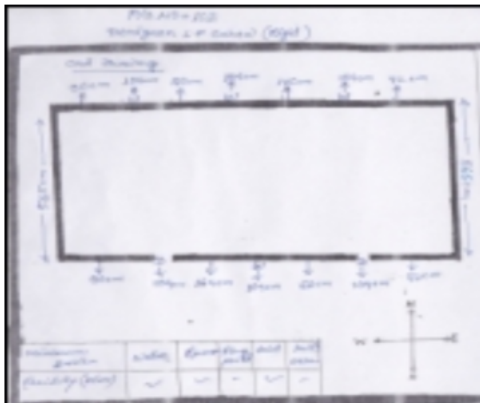

নিৰ্বাচক পঞ্জীয়ন বিষয়াৰ স্বাক্ষৰ

Nazri Naksha

Google Map View

Polling Station Building Front View

ভোটগ্ৰহন কেন্দ্ৰৰ সন্মুখৰ দৃশ্য

Cad View

Key MAP View

1 নাম : হীৰামনি দাস মাতৃৰ নাম: কৰবী দাস ঘৰ নং : 11 বয়স : 29 লিঙ্গ : মহিলা	HPS0408823 ফটো উপলব্ধ	2 নাম : যাদব কলিতা পিতাৰ নাম: দুখু ৰাম কলিতা ঘৰ নং : 15 বয়স : 25 লিঙ্গ : পুৰুষ	HPS0478925 ফটো উপলব্ধ	3 নাম : চন্দ্ৰমা ভূৰালী স্বামীৰ নাম: বালিন কলিতা ঘৰ নং : 22 বয়স : 28 লিঙ্গ : মহিলা	HPS0494658 ফটো উপলব্ধ
4 নাম : লক্ষীবালা ৰাভা স্বামীৰ নাম: দ্বীজেন ৰাভা ঘৰ নং : 48 বয়স : 55 লিঙ্গ : মহিলা	KDH1078086 ফটো উপলব্ধ	5 নাম : শ্যামন্তিকা দাস পিতাৰ নাম: উপেন দাস ঘৰ নং : 59 বয়স : 20 লিঙ্গ : মহিলা	SHW0035956 ফটো উপলব্ধ	6 নাম : মৌচুমী কলিতা পিতাৰ নাম: হৰেশ্বৰ কলিতা ঘৰ নং : 108 বয়স : 21 লিঙ্গ : মহিলা	SHW0136036 ফটো উপলব্ধ
7 নাম : ববিতা দাস স্বামীৰ নাম: মহেন্দ্ৰ দাস ঘৰ নং : 122 বয়স : 38 লিঙ্গ : মহিলা	HPS0486035 ফটো উপলব্ধ	8 নাম : নিপু দাস পিতাৰ নাম: বিৰেন দাস ঘৰ নং : 129 বয়স : 35 লিঙ্গ : পুৰুষ	HPS0484956 ফটো উপলব্ধ	9 নাম : পম্পী তালুকদাৰ স্বামীৰ নাম: অজয় দাস ঘৰ নং : 131 বয়স : 29 লিঙ্গ : মহিলা	HPS0484733 ফটো উপলব্ধ
10 নাম : কনিকা দাস পিতাৰ নাম: উপেন দাস ঘৰ নং : 134 বয়স : 24 লিঙ্গ : মহিলা	HPS0553537 ফটো উপলব্ধ	11 নাম : প্ৰেমলতা গোৱালা স্বামীৰ নাম: ৰমেন দাস ঘৰ নং : 138 বয়স : 41 লিঙ্গ : মহিলা	HPS0191668 ফটো উপলব্ধ	#2 12 নাম : গধূলী দাস স্বামীৰ নাম: ৰমেন কলিতা ঘৰ নং : 151 বয়স : 30 লিঙ্গ : মহিলা	SHW0030809 ফটো উপলব্ধ
13 নাম : পূজা বৰ্মন পিতাৰ নাম: মংগলু বৰ্মন ঘৰ নং : 153খ বয়স : 24 লিঙ্গ : মহিলা	HPS0588418 ফটো উপলব্ধ	14 নাম : মঙলু বৰ্মন পিতাৰ নাম: উলা বৰ্মন ঘৰ নং : 153 খ বয়স : 54 লিঙ্গ : পুৰুষ	HPS0484824 ফটো উপলব্ধ	15 নাম : ধৰ্মেশ্বৰ দাস পিতাৰ নাম: খণ্ডেশ্বৰ দাস ঘৰ নং : 155 বয়স : 74 লিঙ্গ : পুৰুষ	HPS1704616 ফটো উপলব্ধ
16 নাম : ভাৰতী দাস স্বামীৰ নাম: আদিত্য. দাস ঘৰ নং : 155 বয়স : 67 লিঙ্গ : মহিলা	HPS1704570 ফটো উপলব্ধ	17 নাম : মাকনি দাস স্বামীৰ নাম: ধৰ্মেশ্বৰ দাস ঘৰ নং : 155 বয়স : 64 লিঙ্গ : মহিলা	HPS1704627 ফটো উপলব্ধ	18 নাম : কেশব দাস পিতাৰ নাম: ফনিধৰ দাস ঘৰ নং : 155 বয়স : 54 লিঙ্গ : পুৰুষ	HPS1704605 ফটো উপলব্ধ
19 নাম : জীবেশ্বৰ দাস পিতাৰ নাম: আদিত্য. দাস ঘৰ নং : 155 বয়স : 38 লিঙ্গ : পুৰুষ	HPS1704592 ফটো উপলব্ধ	20 নাম : ধৰিত্ৰী দাস পিতাৰ নাম: ধৰ্মেশ্বৰ দাস ঘৰ নং : 155 বয়স : 30 লিঙ্গ : মহিলা	HPS2038304 ফটো উপলব্ধ	21 নাম : হিমাদ্ৰী দাস পিতাৰ নাম: ধৰ্মেশ্বৰ দাস ঘৰ নং : 155 বয়স : 27 লিঙ্গ : মহিলা	HPS0300699 ফটো উপলব্ধ
22 নাম : কমল দাস পিতাৰ নাম: ভোগেশ্বৰ দাস ঘৰ নং : 159 বয়স : 49 লিঙ্গ : পুৰুষ	HPS1704672 ফটো উপলব্ধ	23 নাম : প্ৰদীপ দাস পিতাৰ নাম: ভোগেশ্বৰ দাস ঘৰ নং : 159 বয়স : 44 লিঙ্গ : পুৰুষ	HPS1704661 ফটো উপলব্ধ	24 নাম : দীপক দাস পিতাৰ নাম: ভোগেশ্বৰ দাস ঘৰ নং : 159 বয়স : 39 লিঙ্গ : পুৰুষ	HPS1704683 ফটো উপলব্ধ
25 নাম : মধুস্মিতা চহৰীয়া দাস স্বামীৰ নাম: প্ৰদীপ দাস ঘৰ নং : 159 বয়স : 38 লিঙ্গ : মহিলা	HPS1704694 ফটো উপলব্ধ	26 নাম : ৰান দাস স্বামীৰ নাম: কমল দাস ঘৰ নং : 157 বয়স : 30 লিঙ্গ : মহিলা	HPS0041046 ফটো উপলব্ধ	27 নাম : ইলা ডেকা স্বামীৰ নাম: দীপক দাস ঘৰ নং : 159 বয়স : 27 লিঙ্গ : মহিলা	HPS0217075 ফটো উপলব্ধ
28 নাম : পহিবালা দাস স্বামীৰ নাম: জুবন দাস ঘৰ নং : 159 বয়স : 89 লিঙ্গ : মহিলা	HPS1704718 ফটো উপলব্ধ	29 নাম : প্ৰসন্ন দাস পিতাৰ নাম: জুবন দাস ঘৰ নং : 159 বয়স : 59 লিঙ্গ : পুৰুষ	HPS1704741 ফটো উপলব্ধ	30 নাম : দীপ দাস পিতাৰ নাম: জুবন দাস ঘৰ নং : 159 বয়স : 57 লিঙ্গ : পুৰুষ	HPS1704729 ফটো উপলব্ধ