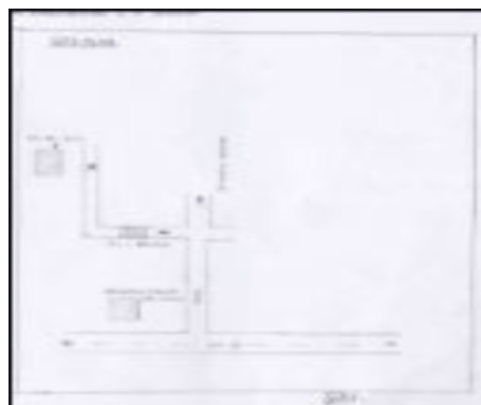

নিৰ্বাচক পঞ্জীয়ন বিষয়াৰ স্বাক্ষৰ

Nazri Naksha

Google Map View

Polling Station Building Front View

ভোটগ্ৰহন কেন্দ্ৰৰ সন্মুখৰ দৃশ্য

Cad View

Key MAP View

1 নাম : ময়ূৰী দাস মাতৃৰ নাম: বিমলা দাস ঘৰ নং : 00 বয়স : 31 লিঙ্গ : মহিলা	MGB1541817 ফটো উপলব্ধ	2 নাম : সৰ্গেশ্বৰ ডেকা পিতাৰ নাম: লক্ষীধৰ ডেকা ঘৰ নং : 01 বয়স : 28 লিঙ্গ : পুৰুষ	HPS0105668 ফটো উপলব্ধ	3 নাম : প্ৰেমা দাস স্বামীৰ নাম: চন্দ্ৰ দাস ঘৰ নং : 18 বয়স : 66 লিঙ্গ : মহিলা	HPS0567792 ফটো উপলব্ধ
4 নাম : মধুসূদন দাশ পিতাৰ নাম: জগন্নাথ দাশ ঘৰ নং : 24 বয়স : 29 লিঙ্গ : পুৰুষ	HPS0488593 ফটো উপলব্ধ	5 নাম : মমিনা দাস দাস স্বামীৰ নাম: ভৃগুমানি দাস ঘৰ নং : 25 বয়স : 25 লিঙ্গ : মহিলা	HPS0556977 ফটো উপলব্ধ	6 নাম : শ্ৰী অনিল দাস পিতাৰ নাম: মহিৰাম দাস ঘৰ নং : 26 বয়স : 55 লিঙ্গ : পুৰুষ	HPS0497487 ফটো উপলব্ধ
7 নাম : শ্ৰী প্ৰতিমা দাস পিতাৰ নাম: শ্ৰী অনিল দাস ঘৰ নং : 26 বয়স : 26 লিঙ্গ : মহিলা	HPS0497511 ফটো উপলব্ধ	8 নাম : দীপান্ধী মেধি স্বামীৰ নাম: কমল দাস ঘৰ নং : 29 বয়স : 23 লিঙ্গ : মহিলা	SHW0004606 ফটো উপলব্ধ	9 নাম : উপমা কটকী স্বামীৰ নাম: দিনেশ্বৰ কটকী ঘৰ নং : 00 বয়স : 68 লিঙ্গ : মহিলা	HPS1734572 ফটো উপলব্ধ
10 নাম : বিপুল কটকী পিতাৰ নাম: দিনেশ্বৰ কটকী ঘৰ নং : 00 বয়স : 48 লিঙ্গ : পুৰুষ	HPS1734583 ফটো উপলব্ধ	11 নাম : দেব কটকী পিতাৰ নাম: দিনেশ্বৰ কটকী ঘৰ নং : 00 বয়স : 44 লিঙ্গ : পুৰুষ	HPS1734594 ফটো উপলব্ধ	12 নাম : অঞ্জু কটকী পিতাৰ নাম: দিনেশ্বৰ কটকী ঘৰ নং : 00 বয়স : 41 লিঙ্গ : মহিলা	HPS1734607 ফটো উপলব্ধ
13 নাম : মিনতি কটকী স্বামীৰ নাম: বিপুল কটকী ঘৰ নং : 00 বয়স : 40 লিঙ্গ : মহিলা	HPS0338723 ফটো উপলব্ধ	14 নাম : অৰবিন্দ কটকী পিতাৰ নাম: দিনেশ্বৰ কটকী ঘৰ নং : 00 বয়স : 39 লিঙ্গ : পুৰুষ	HPS1734618 ফটো উপলব্ধ	15 নাম : অৰ্চনা কটকী স্বামীৰ নাম: অঞ্জু কটকী ঘৰ নং : 30 বয়স : 31 লিঙ্গ : মহিলা	HPS0090878 ফটো উপলব্ধ
16 নাম : নিজৰা কটকী স্বামীৰ নাম: দেৱ কটকী ঘৰ নং : 00 বয়স : 30 লিঙ্গ : মহিলা	HPS0328799 ফটো উপলব্ধ	17 নাম : ললিত দাস পিতাৰ নাম: গেৰা দাস ঘৰ নং : 01 বয়স : 76 লিঙ্গ : পুৰুষ	HPS1734629 ফটো উপলব্ধ	18 নাম : মালতি দাস স্বামীৰ নাম: ললিত দাস ঘৰ নং : 01 বয়স : 65 লিঙ্গ : মহিলা	HPS1734630 ফটো উপলব্ধ
19 নাম : কেশৱ দাস পিতাৰ নাম: ললিত দাস ঘৰ নং : 01 বয়স : 40 লিঙ্গ : পুৰুষ	HPS1734641 ফটো উপলব্ধ	20 নাম : হৰেন দাস পিতাৰ নাম: ললিত দাস ঘৰ নং : 01 বয়স : 32 লিঙ্গ : পুৰুষ	HPS1741862 ফটো উপলব্ধ	21 নাম : ৰিত্তিশইকীয়া দাস স্বামীৰ নাম: হৰেন দাস ঘৰ নং : 31 বয়স : 28 লিঙ্গ : মহিলা	HPS0413534 ফটো উপলব্ধ
22 নাম : নমল দাস পিতাৰ নাম: উৰুকা দাস ঘৰ নং : 00 বয়স : 49 লিঙ্গ : পুৰুষ	HPS1734663 ফটো উপলব্ধ	23 নাম : মহিমা দাস স্বামীৰ নাম: নমল দাস ঘৰ নং : 00 বয়স : 43 লিঙ্গ : মহিলা	HPS1734674 ফটো উপলব্ধ	24 নাম : ভবেন দাস পিতাৰ নাম: নিমল দাস ঘৰ নং : 00 বয়স : 28 লিঙ্গ : পুৰুষ	HPS0236299 ফটো উপলব্ধ
25 নাম : ৰাকেশ দাস পিতাৰ নাম: নিমল দাস ঘৰ নং : 00 বয়স : 26 লিঙ্গ : পুৰুষ	HPS0236349 ফটো উপলব্ধ	26 নাম : বাস্তৱ দাস পিতাৰ নাম: নিমল দাস ঘৰ নং : 33 বয়স : 24 লিঙ্গ : পুৰুষ	HPS0552968 ফটো উপলব্ধ	27 নাম : ভাৰতী দাস স্বামীৰ নাম: বাবুল দাস ঘৰ নং : 08 বয়স : 70 লিঙ্গ : মহিলা	HPS1734685 ফটো উপলব্ধ
28 নাম : দীপা দাস স্বামীৰ নাম: অজীত দাস ঘৰ নং : 08 বয়স : 42 লিঙ্গ : মহিলা	HPS1734696 ফটো উপলব্ধ	29 নাম : হেমন্ত দাস পিতাৰ নাম: বাবুল দাস ঘৰ নং : 08 বয়স : 38 লিঙ্গ : পুৰুষ	HPS1734709 ফটো উপলব্ধ	30 নাম : কুঞ্জলতা দাস পিতাৰ নাম: ৰামা দাস ঘৰ নং : 05 বয়স : 60 লিঙ্গ : মহিলা	HPS1734721 ফটো উপলব্ধ