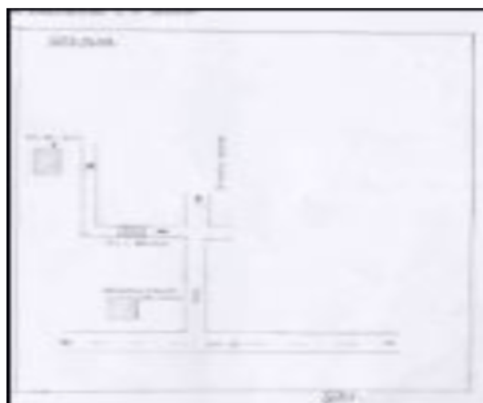

নিৰ্বাচক পঞ্জীয়ন বিষয়াৰ স্বাক্ষৰ

Nazri Naksha

Google Map View

Polling Station Building Front View

ভোটগ্ৰহন কেন্দ্ৰৰ সন্মুখৰ দৃশ্য

Cad View

Key MAP View

1 নাম : ময়ূৰী দাস মাতৃৰ নাম: বিমলা দাস ঘৰ নং : 00 বয়স : 31 লিঙ্গ : মহিলা	MGB1541817 ফটো উপলব্ধ	2 নাম : সৰ্গেশ্বৰ ডেকা পিতাৰ নাম: লক্ষীধৰ ডেকা ঘৰ নং : 01 বয়স : 28 লিঙ্গ : পুৰুষ	HPS0105668 ফটো উপলব্ধ	3 নাম : প্ৰেমা দাস স্বামীৰ নাম: চন্দ্ৰ দাস ঘৰ নং : 18 বয়স : 66 লিঙ্গ : মহিলা	HPS0567792 ফটো উপলব্ধ
4 নাম : মধুসূদন দাশ পিতাৰ নাম: জগন্নাথ দাশ ঘৰ নং : 24 বয়স : 29 লিঙ্গ : পুৰুষ	HPS0488593 ফটো উপলব্ধ	5 নাম : মমিনা দাস দাস স্বামীৰ নাম: ভৃগুমানি দাস ঘৰ নং : 25 বয়স : 25 লিঙ্গ : মহিলা	HPS0556977 ফটো উপলব্ধ	6 নাম : শ্ৰী অনিল দাস পিতাৰ নাম: মহিৰাম দাস ঘৰ নং : 26 বয়স : 55 লিঙ্গ : পুৰুষ	HPS0497487 ফটো উপলব্ধ
7 নাম : শ্ৰী প্ৰতিমা দাস পিতাৰ নাম: শ্ৰী অনিল দাস ঘৰ নং : 26 বয়স : 26 লিঙ্গ : মহিলা	HPS0497511 ফটো উপলব্ধ	8 নাম : দীপান্ধী মেধি স্বামীৰ নাম: কমল দাস ঘৰ নং : 29 বয়স : 23 লিঙ্গ : মহিলা	SHW0004606 ফটো উপলব্ধ	9 নাম : উপমা কটকী স্বামীৰ নাম: দিনেশ্বৰ কটকী ঘৰ নং : 00 বয়স : 68 লিঙ্গ : মহিলা	HPS1734572 ফটো উপলব্ধ
10 নাম : বিপুল কটকী পিতাৰ নাম: দিনেশ্বৰ কটকী ঘৰ নং : 00 বয়স : 48 লিঙ্গ : পুৰুষ	HPS1734583 ফটো উপলব্ধ	11 নাম : দেব কটকী পিতাৰ নাম: দিনেশ্বৰ কটকী ঘৰ নং : 00 বয়স : 44 লিঙ্গ : পুৰুষ	HPS1734594 ফটো উপলব্ধ	12 নাম : অঞ্জু কটকী পিতাৰ নাম: দিনেশ্বৰ কটকী ঘৰ নং : 00 বয়স : 41 লিঙ্গ : মহিলা	HPS1734607 ফটো উপলব্ধ
13 নাম : মিনতি কটকী স্বামীৰ নাম: বিপুল কটকী ঘৰ নং : 00 বয়স : 40 লিঙ্গ : মহিলা	HPS0338723 ফটো উপলব্ধ	14 নাম : অৰবিন্দ কটকী পিতাৰ নাম: দিনেশ্বৰ কটকী ঘৰ নং : 00 বয়স : 39 লিঙ্গ : পুৰুষ	HPS1734618 ফটো উপলব্ধ	15 নাম : অৰ্চনা কটকী স্বামীৰ নাম: অঞ্জু কটকী ঘৰ নং : 30 বয়স : 31 লিঙ্গ : মহিলা	HPS0090878 ফটো উপলব্ধ
16 নাম : নিজৰা কটকী স্বামীৰ নাম: দেৱ কটকী ঘৰ নং : 00 বয়স : 30 লিঙ্গ : মহিলা	HPS0328799 ফটো উপলব্ধ	17 নাম : ললিত দাস পিতাৰ নাম: গেৰা দাস ঘৰ নং : 01 বয়স : 76 লিঙ্গ : পুৰুষ	HPS1734629 ফটো উপলব্ধ	18 নাম : মালতি দাস স্বামীৰ নাম: ললিত দাস ঘৰ নং : 01 বয়স : 65 লিঙ্গ : মহিলা	HPS1734630 ফটো উপলব্ধ
19 নাম : কেশৱ দাস পিতাৰ নাম: ললিত দাস ঘৰ নং : 01 বয়স : 40 লিঙ্গ : পুৰুষ	HPS1734641 ফটো উপলব্ধ	20 নাম : হৰেন দাস পিতাৰ নাম: ললিত দাস ঘৰ নং : 01 বয়স : 32 লিঙ্গ : পুৰুষ	HPS1741862 ফটো উপলব্ধ	21 নাম : ৰিত্তিশইকীয়া দাস স্বামীৰ নাম: হৰেন দাস ঘৰ নং : 31 বয়স : 28 লিঙ্গ : মহিলা	HPS0413534 ফটো উপলব্ধ
22 নাম : নমল দাস পিতাৰ নাম: উৰুকা দাস ঘৰ নং : 00 বয়স : 49 লিঙ্গ : পুৰুষ	HPS1734663 ফটো উপলব্ধ	23 নাম : মহিমা দাস স্বামীৰ নাম: নমল দাস ঘৰ নং : 00 বয়স : 43 লিঙ্গ : মহিলা	HPS1734674 ফটো উপলব্ধ	24 নাম : ভবেন দাস পিতাৰ নাম: নিমল দাস ঘৰ নং : 00 বয়স : 28 লিঙ্গ : পুৰুষ	HPS0236299 ফটো উপলব্ধ
25 নাম : ৰাকেশ দাস পিতাৰ নাম: নিমল দাস ঘৰ নং : 00 বয়স : 26 লিঙ্গ : পুৰুষ	HPS0236349 ফটো উপলব্ধ	26 নাম : বাস্তৱ দাস পিতাৰ নাম: নিমল দাস ঘৰ নং : 33 বয়স : 24 লিঙ্গ : পুৰুষ	HPS0552968 ফটো উপলব্ধ	27 নাম : ভাৰতী দাস স্বামীৰ নাম: বাবুল দাস ঘৰ নং : 08 বয়স : 70 লিঙ্গ : মহিলা	HPS1734685 ফটো উপলব্ধ
28 নাম : দীপা দাস স্বামীৰ নাম: অজীত দাস ঘৰ নং : 08 বয়স : 42 লিঙ্গ : মহিলা	HPS1734696 ফটো উপলব্ধ	29 নাম : হেমন্ত দাস পিতাৰ নাম: বাবুল দাস ঘৰ নং : 08 বয়স : 38 লিঙ্গ : পুৰুষ	HPS1734709 ফটো উপলব্ধ	30 নাম : কুঞ্জলতা দাস পিতাৰ নাম: ৰামা দাস ঘৰ নং : 05 বয়স : 60 লিঙ্গ : মহিলা	HPS1734721 ফটো উপলব্ধ