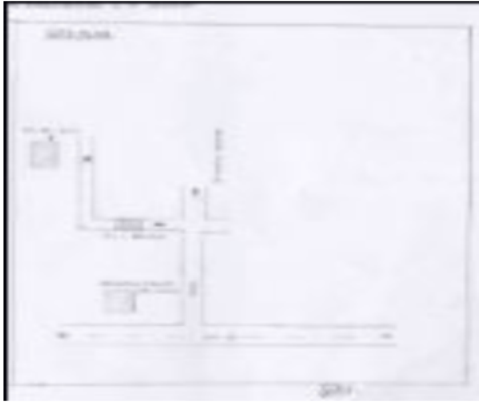

Nazri Naksha