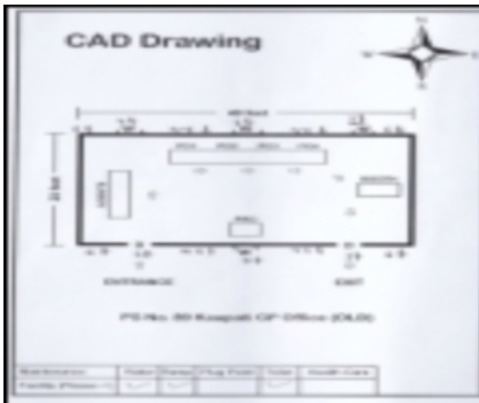

নিৰ্বাচক পঞ্জীয়ন বিষয়াৰ স্বাক্ষৰ

Nazri Naksha

Google Map View

Polling Station Building Front View

ভোটগ্ৰহন কেন্দ্ৰৰ সন্মুখৰ দৃশ্য

Cad View

Key MAP View

1 নাম : ভৰত দাস পিতাৰ নাম: তুনিৰাম দাস ঘৰ নং : 1 বয়স : 27 লিঙ্গ : পুৰুষ	HPS0484683 ফটো উপলব্ধ	2 নাম : দিপু ডেকা পিতাৰ নাম: তিলক ডেকা ঘৰ নং : 01 বয়স : 20 লিঙ্গ : পুৰুষ	SHW0133751 ফটো উপলব্ধ	S 3 নাম : শ্ৰী হেমলতা দাস পিতাৰ নাম: দেহীৰাম দাস ঘৰ নং : 2 বয়স : 56 লিঙ্গ : মহিলা	HPS0483909 ফটো উপলব্ধ
S 4 নাম : শ্ৰী চাজন দাস পিতাৰ নাম: দেহীৰাম দাস ঘৰ নং : 2 বয়স : 50 লিঙ্গ : পুৰুষ	HPS0484014 ফটো উপলব্ধ	S 5 নাম : মিনকো দাস পিতাৰ নাম: বুকু দাস ঘৰ নং : 37 বয়স : 37 লিঙ্গ : পুৰুষ	HPS1751991 ফটো উপলব্ধ	6 নাম : ভানু প্ৰিয়া বৰুৱা স্বামীৰ নাম: হেমন্ত দাস ঘৰ নং : 34 বয়স : 26 লিঙ্গ : মহিলা	HPS0552950 ফটো উপলব্ধ
7 নাম : বিদ্যুত দাস পিতাৰ নাম: কল্পনা দাস ঘৰ নং : 37 বয়স : 34 লিঙ্গ : পুৰুষ	HPS0103457 ফটো উপলব্ধ	8 নাম : টিকু দাস পিতাৰ নাম: কল্প দাস ঘৰ নং : 37 বয়স : 32 লিঙ্গ : পুৰুষ	HPS0103549 ফটো উপলব্ধ	9 নাম : মুনু দাস পিতাৰ নাম: কল্প দাস ঘৰ নং : 37 বয়স : 30 লিঙ্গ : পুৰুষ	HPS0103689 ফটো উপলব্ধ
10 নাম : কৰিম শইকীয়া দাস স্বামীৰ নাম: মুনু দাস ঘৰ নং : 39 বয়স : 30 লিঙ্গ : মহিলা	HPS0297473 ফটো উপলব্ধ	11 নাম : যিমানজ্যোতি তালুকদাৰ পিতাৰ নাম: বিমল তালুকদাৰ ঘৰ নং : 39 বয়স : 21 লিঙ্গ : পুৰুষ	SHW0003137 ফটো উপলব্ধ	12 নাম : কৰবী দাস পিতাৰ নাম: ৰবিন দাস ঘৰ নং : 51 বয়স : 28 লিঙ্গ : মহিলা	HPS0297630 ফটো উপলব্ধ
13 নাম : কবিতা দাস স্বামীৰ নাম: সোনাৰাম দাস ঘৰ নং : 75 বয়স : 44 লিঙ্গ : মহিলা	HPS0479261 ফটো উপলব্ধ	14 নাম : হিমাঙ্কী দাস স্বামীৰ নাম: লক্ষেশ্বৰ দাস ঘৰ নং : 84 বয়স : 32 লিঙ্গ : মহিলা	HPS0578203 ফটো উপলব্ধ	15 নাম : বুবল দাস পিতাৰ নাম: কালমণি দাশ ঘৰ নং : 98 বয়স : 24 লিঙ্গ : পুৰুষ	HPS0575993 ফটো উপলব্ধ
16 নাম : পূৰ্বাশ্ৰী দাস পিতাৰ নাম: অমল দাস ঘৰ নং : 108 বয়স : 20 লিঙ্গ : মহিলা	SHW0037598 ফটো উপলব্ধ	17 নাম : নয়ন মণি দাশ পিতাৰ নাম: ধন দাস ঘৰ নং : 132 বয়স : 23 লিঙ্গ : পুৰুষ	HPS2057008 ফটো উপলব্ধ	18 নাম : হিমাশ্ৰী ডেকা স্বামীৰ নাম: লখেশ্বৰ দাস ঘৰ নং : 139 বয়স : 26 লিঙ্গ : মহিলা	HPS0534024 ফটো উপলব্ধ
19 নাম : শ্ৰী সমজুল দাস পিতাৰ নাম: শ্ৰী অতুল দাস ঘৰ নং : 185 বয়স : 25 লিঙ্গ : পুৰুষ	HPS0479709 ফটো উপলব্ধ	20 নাম : চন্দ্ৰমা দাস পিতাৰ নাম: সুৰথ দাস ঘৰ নং : 208 বয়স : 28 লিঙ্গ : মহিলা	HPS0485177 ফটো উপলব্ধ	21 নাম : চন্দন দাস পিতাৰ নাম: সুৰথ দাস ঘৰ নং : 208 বয়স : 25 লিঙ্গ : পুৰুষ	HPS0485169 ফটো উপলব্ধ
22 নাম : অৰ্পনা দাস পিতাৰ নাম: বাপুতি দাস ঘৰ নং : 212 বয়স : 25 লিঙ্গ : মহিলা	HPS0486233 ফটো উপলব্ধ	23 নাম : শ্ৰী সঞ্জয় দাস পিতাৰ নাম: শ্ৰী গুৰেশ্বৰ দাস ঘৰ নং : 223 বয়স : 26 লিঙ্গ : পুৰুষ	HPS0488478 ফটো উপলব্ধ	24 নাম : কাকলী শইকীয়া পিতাৰ নাম: ধনপতি শইকীয়া ঘৰ নং : 233 বয়স : 34 লিঙ্গ : মহিলা	JXG1411365 ফটো উপলব্ধ
25 নাম : শ্ৰী মন্জু দাস স্বামীৰ নাম: শ্ৰী নব কুমাৰ দাস ঘৰ নং : 241 বয়স : 38 লিঙ্গ : মহিলা	HPS0484188 ফটো উপলব্ধ	26 নাম : ৰতু দাস মাতৃৰ নাম: মিনতী দাস ঘৰ নং : 283 বয়স : 26 লিঙ্গ : পুৰুষ	HPS2069490 ফটো উপলব্ধ	S 27 নাম : মধুসূতা ডেকা দাস স্বামীৰ নাম: চক্ৰ দাস ঘৰ নং : 287 বয়স : 28 লিঙ্গ : মহিলা	HPS0569665 ফটো উপলব্ধ
28 নাম : হুমেশ্বৰ দাস অন্যান্য: বুদ্ধি ৰাম দাস ঘৰ নং : 291 বয়স : 55 লিঙ্গ : পুৰুষ	HPS0476416 ফটো উপলব্ধ	29 নাম : নিভা মনি দাস স্বামীৰ নাম: হুমেশ্বৰ দাস ঘৰ নং : 291 বয়স : 47 লিঙ্গ : মহিলা	HPS0374603 ফটো উপলব্ধ	30 নাম : নেহা দাস পিতাৰ নাম: হুমেশ্বৰ দাস ঘৰ নং : 291 বয়স : 23 লিঙ্গ : মহিলা	SHW0126904 ফটো উপলব্ধ