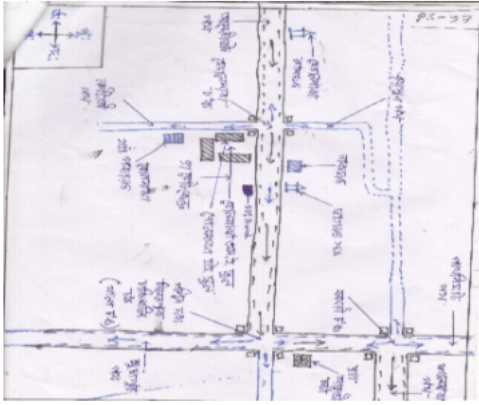

নিৰ্বাচক পঞ্জীয়ন বিষয়াৰ স্বাক্ষৰ

Nazri Naksha

Google Map View

Polling Station Building Front View

ভোটগ্ৰহন কেন্দ্ৰৰ সন্মুখৰ দৃশ্য

Cad View

Key MAP View

1 নাম : আহনুৰ আলি পিতাৰ নাম: হাচান আলি ঘৰ নং : 1 বয়স : 69 লিঙ্গ : পুৰুষ	HPS8134563 ফটো উপলব্ধ	2 নাম : মিচ নৰজহান বিবি স্বামীৰ নাম: আহনুৰ আলি ঘৰ নং : 1 বয়স : 59 লিঙ্গ : মহিলা	HPS8134574 ফটো উপলব্ধ	3 নাম : চায়োৰা বেগম স্বামীৰ নাম: আব্দুল মজিদ ঘৰ নং : 1 বয়স : 31 লিঙ্গ : মহিলা	HPS0192856 ফটো উপলব্ধ
4 নাম : ইদল আলী পিতাৰ নাম: আহনুৰ আলী ঘৰ নং : 1 বয়স : 19 লিঙ্গ : পুৰুষ	SHW0091959 ফটো উপলব্ধ	5 নাম : খাইৰুন নেছা স্বামীৰ নাম: আবুল হুচেইন ঘৰ নং : 1 (a) বয়স : 56 লিঙ্গ : মহিলা	HPS0001160 ফটো উপলব্ধ	6 নাম : ফাৰুক আলী পিতাৰ নাম: মফিজ আলী ঘৰ নং : 1 কে বয়স : 38 লিঙ্গ : পুৰুষ	HPS0457523 ফটো উপলব্ধ
7 নাম : বনুমা বেগম স্বামীৰ নাম: ফাৰুক আলী ঘৰ নং : 1 কে বয়স : 36 লিঙ্গ : মহিলা	HPS0457549 ফটো উপলব্ধ	8 নাম : ৰোজেই খাতুন স্বামীৰ নাম: আজিৰ আলি ঘৰ নং : 8 বয়স : 79 লিঙ্গ : মহিলা	HPS8134596 ফটো উপলব্ধ	9 নাম : ৰফিউল্লা আলী পিতাৰ নাম: আজিৰ আলি ঘৰ নং : 8 বয়স : 49 লিঙ্গ : পুৰুষ	HPS8134609 ফটো উপলব্ধ
10 নাম : আজিমা বেগম স্বামীৰ নাম: ৰফিউল্লা আলী ঘৰ নং : 8 বয়স : 46 লিঙ্গ : মহিলা	HPS8134610 ফটো উপলব্ধ	11 নাম : চাহাম আলি পিতাৰ নাম: ৰফিউল্লা আলী ঘৰ নং : 8 বয়স : 26 লিঙ্গ : পুৰুষ	HPS0244145 ফটো উপলব্ধ	12 নাম : চাৰিকুল আলী পিতাৰ নাম: ৰফিউল্লা আলী ঘৰ নং : 4 বয়স : 23 লিঙ্গ : পুৰুষ	HPS0513333 ফটো উপলব্ধ
13 নাম : বুবল আলী পিতাৰ নাম: ৰফিউল্লা আলী ঘৰ নং : 4 বয়স : 23 লিঙ্গ : পুৰুষ	HPS0545558 ফটো উপলব্ধ	14 নাম : আব্দুল লতিফ পিতাৰ নাম: বদৰ আলি ঘৰ নং : 5 বয়স : 54 লিঙ্গ : পুৰুষ	HPS8134643 ফটো উপলব্ধ	15 নাম : ৰুফিয়া বিবি স্বামীৰ নাম: লতিফ আলি ঘৰ নং : 5 বয়স : 52 লিঙ্গ : মহিলা	HPS8134654 ফটো উপলব্ধ
16 নাম : মঃ নুৰইছলাম আলি পিতাৰ নাম: মঃ জামাত আলি ঘৰ নং : 5 বয়স : 50 লিঙ্গ : পুৰুষ	HPS8134621 ফটো উপলব্ধ	17 নাম : চাফিজান বিবি স্বামীৰ নাম: মঃ নুৰইছলাম আলি ঘৰ নং : 5 বয়স : 46 লিঙ্গ : মহিলা	HPS8134632 ফটো উপলব্ধ	18 নাম : ৰফিকুল আলি পিতাৰ নাম: লতিফ আলি ঘৰ নং : 5 বয়স : 33 লিঙ্গ : পুৰুষ	HPS8134585 ফটো উপলব্ধ
19 নাম : চফিকুল আলী পিতাৰ নাম: লতিফ আলী ঘৰ নং : 5 বয়স : 31 লিঙ্গ : পুৰুষ	HPS0510933 ফটো উপলব্ধ	20 নাম : চহিদুল আলি পিতাৰ নাম: নুৰ ইছলাম আলি ঘৰ নং : 5 বয়স : 28 লিঙ্গ : পুৰুষ	HPS0252346 ফটো উপলব্ধ	21 নাম : বনুমা বেগম স্বামীৰ নাম: শহিদুল আলী ঘৰ নং : 5 বয়স : 25 লিঙ্গ : মহিলা	HPS0460980 ফটো উপলব্ধ
22 নাম : কুতুবুদ্দিন আলি পিতাৰ নাম: নুৰুদ্দিন আলি ঘৰ নং : 6 বয়স : 49 লিঙ্গ : পুৰুষ	HPS8134701 ফটো উপলব্ধ	23 নাম : চাফিজান বেগম স্বামীৰ নাম: কুতুব আলী ঘৰ নং : 6 বয়স : 47 লিঙ্গ : মহিলা	HPS8134712 ফটো উপলব্ধ	24 নাম : চাহিবুল ৰহমান পিতাৰ নাম: কুতুব আলী ঘৰ নং : 6 বয়স : 25 লিঙ্গ : পুৰুষ	HPS0457382 ফটো উপলব্ধ
25 নাম : চিৰাজ আলি পিতাৰ নাম: চাহাৰ আলি ঘৰ নং : 9 বয়স : 54 লিঙ্গ : পুৰুষ	HPS8134734 ফটো উপলব্ধ	26 নাম : হাচানবানু বিবি স্বামীৰ নাম: চিৰাজ আলি ঘৰ নং : 9 বয়স : 51 লিঙ্গ : মহিলা	HPS8134745 ফটো উপলব্ধ	27 নাম : আৰ্জুমা বেগম স্বামীৰ নাম: নবিজুল ইছলাম ঘৰ নং : 7 বয়স : 23 লিঙ্গ : মহিলা	HPS2057339 ফটো উপলব্ধ
28 নাম : চহিবুদ্দিন আলি পিতাৰ নাম: খোৰচেদ আলি ঘৰ নং : 8 বয়স : 57 লিঙ্গ : পুৰুষ	HPS8134756 ফটো উপলব্ধ	29 নাম : আবেদা বিবি স্বামীৰ নাম: চহিবুদ্দিন আলি ঘৰ নং : 8 বয়স : 47 লিঙ্গ : মহিলা	HPS8134767 ফটো উপলব্ধ	30 নাম : ৰঞ্জুমা বেগম পিতাৰ নাম: চহিবুদ্দিন আলী ঘৰ নং : 8 বয়স : 28 লিঙ্গ : মহিলা	HPS0302349 ফটো উপলব্ধ